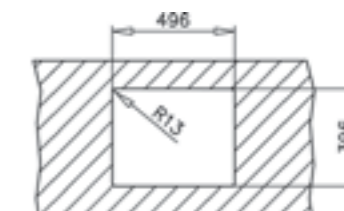

- ☛ Мивка за монтаж под плот
- ☛ Размери: 54 x 44 см
- ☛ За шкаф със светъл отвор 60 см
- ☛ Корито 50 x 40 см
- ☛ Автоматичен клапан 3 1/2" с цедка

- Инокс 18/10 Хром/Никел
- Гладка
- Дълбочина 19,5 см
- Преливник
- Сифон
- Радиус на коритото 15 мм.
- **75 години гаранция**