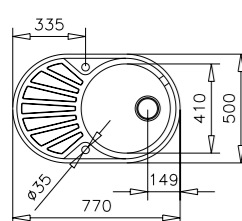

DR 77 1C 1E

КОД: М.529

ЦЕНА: 186 лв.

Мивка за вграждане

Размери: 77 x 50 см

За шкаф със светъл отвор 50 см

Корито Ø 41 см

Обръщаема

Инокс 18/10 Хром/Никел

Гладка

Дълбочина 18 см

Клапан 3 1/2" с цедка

Преливник

Сифон

• 75 години гаранция

DR 80 1C 1E

КОД (Гладка): М.522

ЦЕНА: 149 лв.

КОД (Микролен): М.522.МС

ЦЕНА: 159 лв.

Мивка за вграждане

Размери: 84 x 44 см

За шкаф със светъл отвор 45 см

Корито Ø 36 см

Обръщаема

Инокс 18/10 Хром/Никел

Гладка или Микролен

Дълбочина 16 см

Клапан 3 1/2" с цедка

Преливник

Сифон

За плот 50 или 60 см

• 75 години гаранция

CENTROVAL

КОД (Гладка): М.528

ЦЕНА: 144 лв.

КОД (Микролен): М.528.МС

ЦЕНА: 155 лв.

Мивка за вграждане

Размери: Ø 51 см

За шкаф със светъл отвор 45 см

Корито Ø 38,5 см

Инокс 18/10 Хром/Никел

Гладка, Микролен

Дълбочина 18 см

Клапан 3 1/2" с цедка

Преливник

Сифон

С отвор за смесител

• 75 години гаранция

ERC

КОД: М.526

ЦЕНА: 124 лв.

Мивка за вграждане

Размери: Ø 45 см

За шкаф със светъл отвор 45 см

Корито Ø 38,5 см

Инокс 18/10 Хром/Никел

Гладка

Дълбочина 18 см

Клапан 3 1/2" с цедка

Преливник

Сифон

• 75 години гаранция

Допълнителни
аксесоари

Допълнителни
аксесоари

Допълнителни
аксесоари