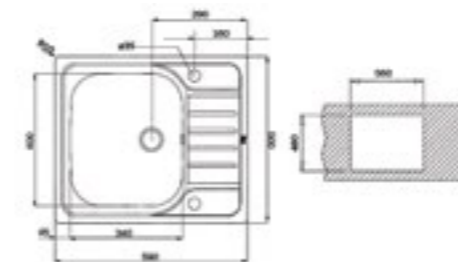

## PRINCESS 45 1C

КОД: М.780  
**ЦЕНА: 119 лв.**

- Мивка за вграждане
- ▤ Размери: 58 x 50 см
- ▤ За шкаф със светъл отвор 45 см
- ▤ Корито 34 x 40 см
- ↻ Обръщаема

- Инокс 18/10 Хром/Никел
- Гладка
- Дълбочина 16 см
- Клапан 3 1/2" с цедка
- Преливник
- Сифон
- **75 години гаранция**