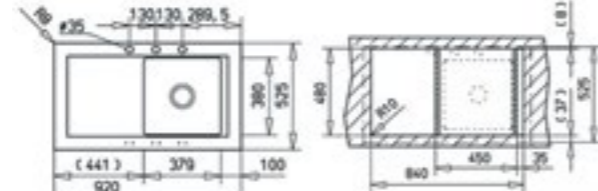

AURA 60 B-TG

КОД(бежов,бял,сл.кост):
М.444.А.БЕЖ/БЯ/СК
ЦЕНА: 689 лв.

КОД(черен металик):
М.444.А.ЧМ
ЦЕНА: 699 лв.

- ▣ Мивка за вграждане
- ▣ Размери: 106 x 52,5 см
- ▣ За шкаф със светъл отвор 60 см
- ▣ Голямо корито 34,5 x 38 см
- ▣ Малко корито 16 x 38 x 22,5 см
- ↻ Обръщаема
- ▣ Автоматичен клапан 3 1/2" с цедка

- Синтетичен гранит
- Кристална дъска за рязане
- Сифон и преливник
- Цветове: бял, бежов, слонова кост, черен металик
- Дълбочина 23 см
- **15 години гаранция**

Цвят бежов - до изчерпване на количествата

AURA 45 B-TG

КОД(бежов,бял,сл.кост):
М.443.А.БЕЖ/БЯ/СК
ЦЕНА: 579 лв.

КОД(черен металик):
М.443.А.ЧМ
ЦЕНА: 629 лв.

- ▣ Мивка за вграждане
- ▣ Размери: 92,5 x 52,5 см
- ▣ За шкаф със светъл отвор 45 см
- ▣ Корито 38 x 38 см
- ↻ Обръщаема
- ▣ Автоматичен клапан 3 1/2" с цедка

- Синтетичен гранит
- Кристална дъска за рязане
- Сифон и преливник
- Цветове: бял, бежов, слонова кост, черен металик
- Дълбочина 23 см
- **15 години гаранция**

Цвят бежов - до изчерпване на количествата

Допълнителни аксесоари