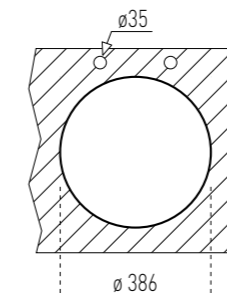

## BE Ø39

КОД: М.634

ЦЕНА: 147 лв.

- Мивка за монтаж под плот
- Размери: Ø45,1 см
- За шкаф със светъл отвор 45 см
- Корито Ø38,5 см

- Инокс 18/10 Хром/Никел
- Гладка
- Дълбочина 18 см
- Клапан 3 1/2" с цедка
- Преливник
- Сифон
- 75 години гаранция**