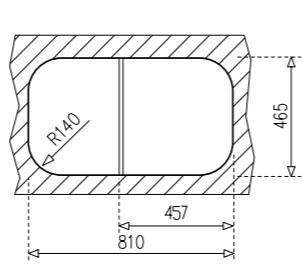

Текaway
МИВКА STYLO 1C 1E + СМЕСИТЕЛ INCA
+ КОШНИЦА ОТ ИНОКС

КОД (десен отцедник): М.111.Д
КОД (ляв отцедник): М.111.Л **ЦЕНА: 299 лв.**

- Инокс 18/10 Хром/Никел
- Гладка
- Дълбочина 17 см.
- Клапан 3 1/2 с цедка
- Преливник
- Сифон
- С отвор за смесител
- Уплътнение
- Монтажни скоби
- **75 години гаранция**

- ☛ Мивка за вграждане
- ☛ Размери: 83 x 48,5 см
- ☛ За шкаф със светъл отвор 45 см
- ☛ Корито 36 x 40 см.

Текaway
МИВКА STYLO 1C 1E
+ СМЕСИТЕЛ MT PLUS 913
+ КОШНИЦА ОТ ИНОКС

КОД (десен отцедник): М.107.Д
КОД (ляв отцедник): М.108.Л **ЦЕНА: 277 лв.**

- Инокс 18/10 Хром/Никел
- Микролен
- Дълбочина 17 см.
- Клапан 3 1/2 с цедка
- Преливник
- Сифон
- Уплътнение
- Монтажни скоби
- **75 години гаранция**

- ☛ Мивка за вграждане
- ☛ Размери: 83 x 48,5 см
- ☛ За шкаф със светъл отвор 45 см
- ☛ Корито 36 x 40 см.

Текaway
МИВКА STYLO 1C + СМЕСИТЕЛ INCA
+ ДОЗАТОР ЗА ВГРАЖДАНЕ

КОД: М.110 **ЦЕНА: 278 лв.**

- Инокс 18/10 Хром/Никел
- Гладка
- Дълбочина 17 см.
- Клапан 3 1/2 с цедка
- Преливник
- Сифон
- С отвор за смесител и дозатор
- Уплътнение
- Монтажни скоби
- **75 години гаранция**

- ☛ Мивка за вграждане
- ☛ Размери: 46,5 x 48,5 см
- ☛ За шкаф със светъл отвор 45 см
- ☛ Корито 36 x 40 см.

Текaway
МИВКА STYLO 1C + СМЕСИТЕЛ MF-2 Project
+ ДОЗАТОР ЗА ВГРАЖДАНЕ

КОД: М.109 **ЦЕНА: 229 лв.**

- Инокс 18/10 Хром/Никел
- Гладка
- Дълбочина 17 см.
- Клапан 3 1/2 с цедка
- Преливник
- Сифон
- С отвор за смесител и дозатор
- Уплътнение
- Монтажни скоби
- **75 години гаранция**

- ☛ Мивка за вграждане
- ☛ Размери: 83 x 48,5 см
- ☛ За шкаф със светъл отвор 45 см
- ☛ Корито 46,5 x 48,5 см.

Смесител INCA Б.532.XP висок
• Материал: месинг
• Покритие: хром
• С въртящ се чучур
• Керамична глава
• Аератор против варовик
• **6 години гаранция**

Кошница от инокс

Смесител MT PLUS 913 нисък
• Материал: месинг
• Покритие: хром
• С въртящ се чучур
• Керамична глава
• Аератор против варовик
• **6 години гаранция**

Кошница от инокс