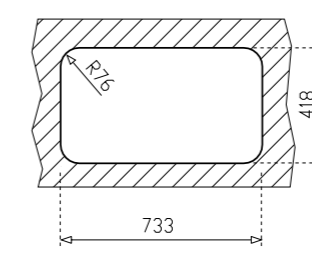

- ☑ Мивка за монтаж под плот
- ☑ Размери: 78,5 x 47 см
- ☑ За шкаф със светъл отвор 90 см
- ☑ Голямо корито 40,6 x 40,6 см
- ☑ Малко корито 28 x 40,6 x 18 см

- Инокс 18/10 Хром/Никел
- Гладка
- Дълбочина 25 см
- Клапани 3 1/2" с цедка
- Преливник
- Сифон
- **75 години гаранция**