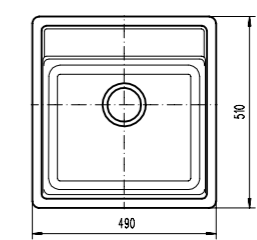

MENORCA 60 S-TG

КОД(бял, слонова кост, опал-бежов, черен, ванилия,сив):
М.430.А.
БЯ/СК/ОБ/ЧЕ/ВА/СИВ
ЦЕНА: 473 лв.

КОД(черен металик):
М.430.А.ЧМ
ЦЕНА: 496 лв.

- ☛ Мивка за вграждане
- ☛ Размери: 57 x 51 см
- ☛ За шкаф със светъл отвор 60 см
- ☛ Корито 51,3 x 35,8 см
- ☛ Автоматичен клапан 3 1/2" с цедка

- Синтетичен гранит
- Сифон и преливник
- Цветове: бял, слонова кост, черен металик, опал-бежов, черен, ванилия,сив
- Дълбочина 18 см
- **15 години гаранция**

MENORCA 50 S-TG

НОВО

КОД(опал-бежов, слонова кост):
М.427.А.ОБ/СК
ЦЕНА: 459 лв.

КОД(черен металик):
М.427.А.ЧМ
ЦЕНА: 467 лв.

- ☛ Мивка за вграждане
- ☛ Размери: 49 x 51 см
- ☛ За шкаф със светъл отвор 50 см
- ☛ Корито 43.5 x 37.5 см
- ☛ Автоматичен клапан 3 1/2" с цедка

- Синтетичен гранит
- Сифон и преливник
- Цветове: опал-бежов, слонова кост, черен металик,
- Дълбочина 18 см
- **15 години гаранция**

Допълнителни аксесоари