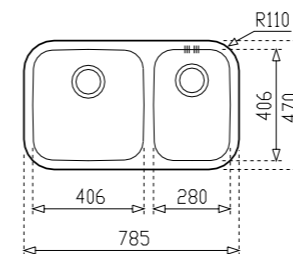

- ☑ Мивка за монтаж под плот
- ☑ Размери: 78,5 x 47 см
- ☑ За шкаф със светъл отвор 90 см
- ☑ Голямо корито 40,6 x 40,6 см
- ☑ Малко корито 28 x 40,6 x 18 см

- Инокс 18/10 Хром/Никел
- Гладка
- Дълбочина 25 см
- Клапани 3 1/2" с цедка
- Преливник
- Сифон
- **75 години гаранция**