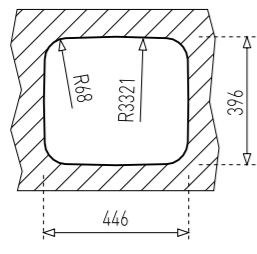

## BE Ø39

КОД: М.634

ЦЕНА: 147 лв.

- Мивка за монтаж под плот
- Размери: Ø45,1 см
- За шкаф със светъл отвор 45 см
- Корито Ø38,5 см

- Инокс 18/10 Хром/Никел
- Гладка
- Дълбочина 18 см
- Клапан 3 1/2" с цедка
- Преливник
- Сифон
- 75 години гаранция**