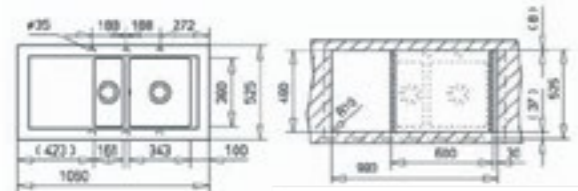

AURA 60 B-TG

КОД(бежов,бял,сл.кост):
М.444.А.БЕЖ/БЯ/СК
ЦЕНА: 689 лв.

КОД(черен металик):
М.444.А.ЧМ
ЦЕНА: 699 лв.

- ▣ Мивка за вграждане
- ▣ Размери: 106 x 52,5 см
- ▣ За шкаф със светъл отвор 60 см
- ▣ Голямо корито 34,5 x 38 см
- ▣ Малко корито 16 x 38 x 22,5 см
- ↻ Обръщаема
- ▣ Автоматичен клапан 3 1/2" с цедка

- Синтетичен гранит
- Кристална дъска за рязане
- Сифон и преливник
- Цветове: бял, бежов, слонова кост, черен металик
- Дълбочина 23 см
- **15 години гаранция**

Цвят бежов - до изчерпване на количествата

AURA 45 B-TG

КОД(бежов,бял,сл.кост):
М.443.А.БЕЖ/БЯ/СК
ЦЕНА: 579 лв.

КОД(черен металик):
М.443.А.ЧМ
ЦЕНА: 629 лв.

- ▣ Мивка за вграждане
- ▣ Размери: 92,5 x 52,5 см
- ▣ За шкаф със светъл отвор 45 см
- ▣ Корито 38 x 38 см
- ↻ Обръщаема
- ▣ Автоматичен клапан 3 1/2" с цедка

- Синтетичен гранит
- Кристална дъска за рязане
- Сифон и преливник
- Цветове: бял, бежов, слонова кост, черен металик
- Дълбочина 23 см
- **15 години гаранция**

Цвят бежов - до изчерпване на количествата

Допълнителни аксесоари