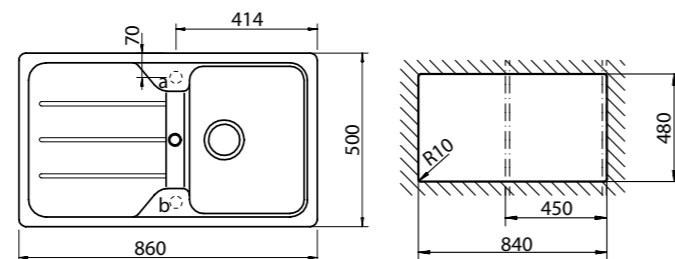

Допълнителни аксесоари