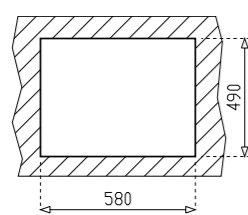

- Мивка за вграждане
- Размери: 60 x 51 см
- За шкаф със светъл отвор 60 см
- Корито 50 x 40 см

- Инокс 18/10 Хром/Никел
- Гладка
- Дълбочина 15 см
- Клапан 3 1/2" с цедка
- Преливник
- Сифон
- **75 години гаранция**

- Мивка за вграждане
- Размери: 65 x 50 см
- За шкаф със светъл отвор 60 см
- Голямо корито 34 x 40 см
- Малко корито 17 x 32 x 9,5 см
- Обръщаема

- Инокс 18/10 Хром/Никел
- Гладка
- Дълбочина 16 см
- Преливник
- Клапани 3 1/2" с цедка
- Сифон
- **75 години гаранция**

- Мивка за вграждане
- Размери: 79 x 50 см
- За шкаф със светъл отвор 45 см
- Корито 34 x 40 см

- Инокс 18/10 Хром/Никел
- Гладка или Микролен
- Дълбочина 17 см
- Клапан 3 1/2" с цедка
- Преливник
- Сифон
- **75 години гаранция**

- Мивка за вграждане
- Размери: 79 x 50 см
- За шкаф със светъл отвор 80 см
- Корита 34 x 40 см

- Инокс 18/10 Хром/Никел
- Гладка или Микролен
- Дълбочина 17 см
- Клапани 3 1/2" с цедка
- Преливник
- Сифон
- **75 години гаранция**