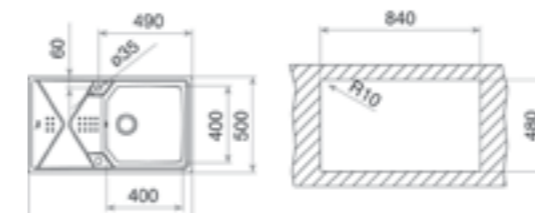

- Инокс 18/10 Хром/Никел
- Гладка
- С два отвора – за смесителя и автоматичния клапан
- Дълбочина 20 см
- Сифон и Преливник
- С отвор за смесител
- **75 години гаранция**

Включен в комплекта аксесоар: плъзгаща се черна, кристална дъска за рязане и сервиране и автоматичен клапан