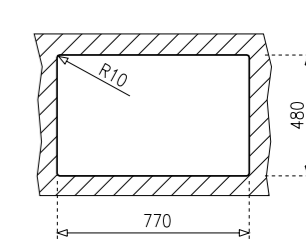

Дозатор

Пластмасова кошница