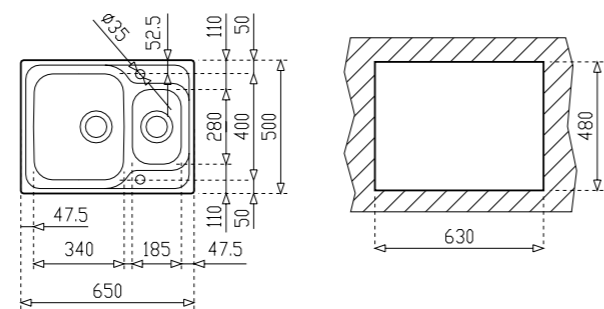

Super Bowl 1C 1E Max

КОД (Гладка):

отцедник отляво: М.544.1Л
отцедник отдясно: М.544.1Д

ЦЕНА: 249 лв.

КОД (Микролен):

отцедник отляво: М.544.МС1Л
отцедник отдясно: М.544.МС1Д

ЦЕНА: 269 лв.

- Мивка за вграждане
- Размери: 86 x 50 см
- За шкаф със светъл отвор 60 см
- Корито 45 x 40 см

- Инокс 18/10 Хром/Никел
- Гладка или Микролен
- Ляв или десен отцедник
- Дълбочина 20 см
- Клапан 3 1/2" с цедка
- Преливник
- Сифон
- С отвор за смесител
- **75 години гаранция**

Super Bowl 1 1/2C

КОД (Гладка): М.545.1

ЦЕНА: 299 лв.

- Мивка за вграждане
- Размери: 65 x 50 см
- За шкаф със светъл отвор 60 см
- Голямо корито 34 x 40 см
- Малко корито 18,5 x 28 x 13 см
- Обръщаема

- Инокс 18/10 Хром/Никел
- Гладка
- Дълбочина 19 см
- Преливник
- Клапани 3 1/2" с цедка
- Сифон
- **75 години гаранция**

Допълнителни аксесоари

Super Bowl 1 1/2C 1E

КОД (Гладка): М.546.3

ЦЕНА: 297 лв.

КОД (Микролен): М.546.МС3

ЦЕНА: 347 лв.

- Мивка за вграждане
- Размери: 100 x 50 см
- За шкаф със светъл отвор 80 см
- Голямо корито 40 x 40 см
- Малко корито 18,5 x 22,5 x 13,5 см
- Обръщаема

- Инокс 18/10 Хром/Никел
- Гладка или Микролен
- Дълбочина 19 см
- Преливник
- Клапани 3 1/2" с цедка
- Сифон
- **75 години гаранция**

Допълнителни аксесоари

Super Bowl 86 2C MAX

КОД ГЛАДКА

МАЛКО КОРИТО ОТЛЯВО:
М.544.2Л

МАЛКО КОРИТО ОТДЯСНО:
М.544.2Д

ЦЕНА: 333 лв.

КОД МИКРОЛЕН

МАЛКО КОРИТО ОТЛЯВО:
М.544.2.МСЛ

МАЛКО КОРИТО ОТДЯСНО:
М.544.2.МСД

ЦЕНА: 367 лв.

- Мивка за вграждане
- Размери: 86 x 50 см
- За шкаф със светъл отвор 90 см
- Голямо корито 45 x 40 см
- Малко корито 28 x 40 x 18 см

- Инокс 18/10 Хром/Никел
- Гладка или Микролен
- Лява или дясна
- Преливник
- Клапани 3 1/2" с цедка
- Сифон
- С отвор за смесител
- Дълбочина 20 см
- **75 години гаранция**

Допълнителни аксесоари