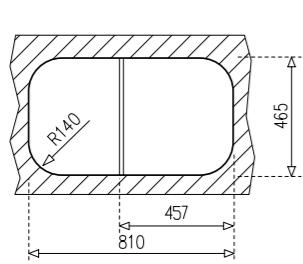

Текaway
МИВКА STYLO 1C 1E + СМЕСИТЕЛ INCA
+ КОШНИЦА ОТ ИНОКС

КОД (десен отцедник): М.111.Д
КОД (ляв отцедник): М.111.Л **ЦЕНА: 299 лв.**

- Инокс 18/10 Хром/Никел
- Гладка
- Дълбочина 17 см.
- Клапан 3 1/2 с цедка
- Преливник
- Сифон
- С отвор за смесител
- Уплътнение
- Монтажни скоби
- **75 години гаранция**

- ☛ Мивка за вграждане
- ☛ Размери: 83 x 48,5 см
- ☛ За шкаф със светъл отвор 45 см
- ☛ Корито 36 x 40 см.

Текaway
МИВКА STYLO 1C 1E
+ СМЕСИТЕЛ MT PLUS 913
+ КОШНИЦА ОТ ИНОКС

КОД (десен отцедник): М.107.Д
КОД (ляв отцедник): М.108.Л **ЦЕНА: 277 лв.**

- Инокс 18/10 Хром/Никел
- Микролен
- Дълбочина 17 см.
- Клапан 3 1/2 с цедка
- Преливник
- Сифон
- Уплътнение
- Монтажни скоби
- **75 години гаранция**

- ☛ Мивка за вграждане
- ☛ Размери: 83 x 48,5 см
- ☛ За шкаф със светъл отвор 45 см
- ☛ Корито 36 x 40 см.

Текaway
МИВКА STYLO 1C + СМЕСИТЕЛ INCA
+ ДОЗАТОР ЗА ВГРАЖДАНЕ

КОД: М.110 **ЦЕНА: 278 лв.**

- Инокс 18/10 Хром/Никел
- Гладка
- Дълбочина 17 см.
- Клапан 3 1/2 с цедка
- Преливник
- Сифон
- С отвор за смесител и дозатор
- Уплътнение
- Монтажни скоби
- **75 години гаранция**

- ☛ Мивка за вграждане
- ☛ Размери: 46,5 x 48,5 см
- ☛ За шкаф със светъл отвор 45 см
- ☛ Корито 36 x 40 см.

Текaway
МИВКА STYLO 1C + СМЕСИТЕЛ MF-2 Project
+ ДОЗАТОР ЗА ВГРАЖДАНЕ

КОД: М.109 **ЦЕНА: 229 лв.**

- Инокс 18/10 Хром/Никел
- Гладка
- Дълбочина 17 см.
- Клапан 3 1/2 с цедка
- Преливник
- Сифон
- С отвор за смесител и дозатор
- Уплътнение
- Монтажни скоби
- **75 години гаранция**

- ☛ Мивка за вграждане
- ☛ Размери: 83 x 48,5 см
- ☛ За шкаф със светъл отвор 45 см
- ☛ Корито 46,5 x 48,5 см.

Смесител INCA Б.532.XP висок
• Материал: месинг
• Покритие: хром
• С въртящ се чучур
• Керамична глава
• Аератор против варовик
• **6 години гаранция**

Кошница от инокс

Смесител MT PLUS 913 нисък
• Материал: месинг
• Покритие: хром
• С въртящ се чучур
• Керамична глава
• Аератор против варовик
• **6 години гаранция**

Кошница от инокс