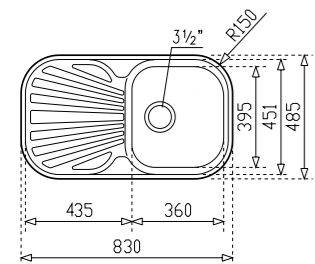

Текaway
МИВКА STYLO 1C 1E + СМЕСИТЕЛ INCA
+ КОШНИЦА ОТ ИНОКС

КОД (десен отцедник): М.111.Д
КОД (ляв отцедник): М.111.Л **ЦЕНА: 299 лв.**

- Инокс 18/10 Хром/Никел
- Гладка
- Дълбочина 17 см.
- Клапан 3 1/2 с цедка
- Преливник
- Сифон
- С отвор за смесител
- Уплътнение
- Монтажни скоби
- **75 години гаранция**

- ☛ Мивка за вграждане
- ☛ Размери: 83 x 48,5 см
- ☛ За шкаф със светъл отвор 45 см
- ☛ Корито 36 x 40 см.

Текaway
МИВКА STYLO 1C 1E
+ СМЕСИТЕЛ MT PLUS 913
+ КОШНИЦА ОТ ИНОКС

КОД (десен отцедник): М.107.Д
КОД (ляв отцедник): М.108.Л **ЦЕНА: 277 лв.**

- Инокс 18/10 Хром/Никел
- Микролен
- Дълбочина 17 см.
- Клапан 3 1/2 с цедка
- Преливник
- Сифон
- Уплътнение
- Монтажни скоби
- **75 години гаранция**

- ☛ Мивка за вграждане
- ☛ Размери: 83 x 48,5 см
- ☛ За шкаф със светъл отвор 45 см
- ☛ Корито 36 x 40 см.

Текaway
МИВКА STYLO 1C + СМЕСИТЕЛ INCA
+ ДОЗАТОР ЗА ВГРАЖДАНЕ

КОД: М.110 **ЦЕНА: 278 лв.**

- Инокс 18/10 Хром/Никел
- Гладка
- Дълбочина 17 см.
- Клапан 3 1/2 с цедка
- Преливник
- Сифон
- С отвор за смесител и дозатор
- Уплътнение
- Монтажни скоби
- **75 години гаранция**

- ☛ Мивка за вграждане
- ☛ Размери: 46,5 x 48,5 см
- ☛ За шкаф със светъл отвор 45 см
- ☛ Корито 36 x 40 см.

Текaway
МИВКА STYLO 1C + СМЕСИТЕЛ MF-2 Project
+ ДОЗАТОР ЗА ВГРАЖДАНЕ

КОД: М.109 **ЦЕНА: 229 лв.**

- Инокс 18/10 Хром/Никел
- Гладка
- Дълбочина 17 см.
- Клапан 3 1/2 с цедка
- Преливник
- Сифон
- С отвор за смесител и дозатор
- Уплътнение
- Монтажни скоби
- **75 години гаранция**

- ☛ Мивка за вграждане
- ☛ Размери: 83 x 48,5 см
- ☛ За шкаф със светъл отвор 45 см
- ☛ Корито 46,5 x 48,5 см.

Смесител INCA Б.532.XP висок
• Материал: месинг
• Покритие: хром
• С въртящ се чучур
• Керамична глава
• Аератор против варовик
• **6 години гаранция**

Кошница от инокс

Смесител MT PLUS 913 нисък
• Материал: месинг
• Покритие: хром
• С въртящ се чучур
• Керамична глава
• Аератор против варовик
• **6 години гаранция**

Кошница от инокс