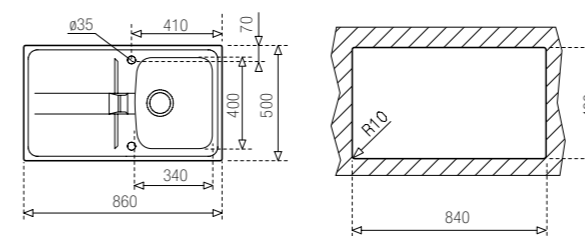

STENA 45 B

КОД (Гладка): М.568.А   КОД (Микролен): М.568.АМС
ЦЕНА: 199 лв.   **ЦЕНА: 214 лв.**

- ▣ Мивка за вграждане
- ▣ Размери: 86 x 50 см
- ▣ За шкаф със светъл отвор 45 см
- ▣ Корито 34 x 40 см
- ▣ Обръщаема
- ▣ Автоматичен клапан 3 1/2" с цедка
- Инокс 18/10 Хром/Никел
- Гладка или Микролен
- С два отвора – за смесителя и автоматичния клапан
- Дълбочина 17 см
- Преливник
- Сифон
- **75 години гаранция**

STENA 45 E

КОД (Гладка): М.570.А   КОД (Микролен): М.570.АМС
ЦЕНА: 249 лв.   **ЦЕНА: 267 лв.**

- ▣ Мивка за вграждане
- ▣ Размери: 80 x 50 см
- ▣ За шкаф със светъл отвор 45 см
- ▣ Корито 34 x 42 см
- ▣ Автоматичен клапан 3 1/2" с цедка
- Инокс 18/10 Хром/Никел
- За ъглов или прав шкаф
- Гладка или Микролен
- Голямо корито 34 x 42 см
- Дълбочина 16 см
- Дисков преливник
- Сифон
- С два отвора – за смесителя и автоматичния клапан
- За ъглов шкаф 90 x 90 см или за линеен шкаф със светъл отвор 45 см
- **75 години гаранция**

Допълнителни
аксесоари