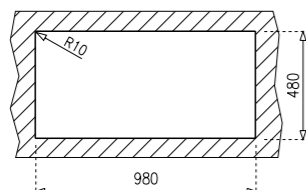

UNIVERSO 100 1 1/2C 1E

КОД (Гладка):М.572.4 КОД (Микролен):М.572.МС4
ЦЕНА: 199 лв. ЦЕНА: 213 лв.

- Мивка за вграждане
- ▣ Размери: 100 x 50 см
- ↳ За шкаф със светъл отвор 60 см
- ▣ Голямо корито 34 x 40 см
- ▣ Малко корито 17 x 32 x 9,5 см
- ↻ Обръщаема
- Инокс 18/10 Хром/Никел
- Гладка или Микролен
- Дълбочина 16 см
- Преливник
- Клапани 3 1/2" с цедка
- Сифон
- **75 години гаранция**

UNIVERSO 116 2C 1E

КОД (Гладка):М.572.5 КОД (Микролен):М.572.МС5
ЦЕНА: 226 лв. ЦЕНА: 248 лв.

- Мивка за вграждане
- ▣ Размери: 116 x 50 см
- ↳ За шкаф със светъл отвор 80 см
- ▣ Корита 34 x 40 см
- ↻ Обръщаема
- Инокс 18/10 Хром/Никел
- Гладка или Микролен
- Дълбочина 17 см
- Клапани 3 1/2" с цедка
- Преливник
- Сифон
- **75 години гаранция**

Допълнителни
аксесоари