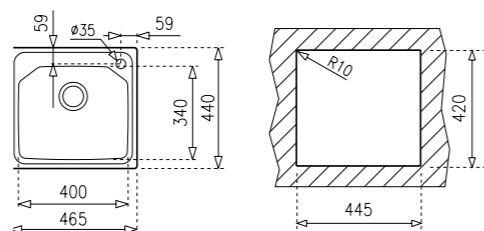

Premium 1C MAX

КОД: М.136
ЦЕНА: 263 лв.

- ☛ Мивка за вграждане
- ☛ Размери: 50 x 51 см
- ☛ За шкаф със светъл отвор 50 см
- ☛ Корито 40 x 40 см

- Инокс 18/10 Хром/Никел
- Гладка
- Дълбочина 20 см
- Клапан 3 1/2" с цедка
- Преливник
- Сифон
- С отвор за смесител в десният горен ъгъл
- **75 години гаранция**

Expression 46 1C

КОД: М.135.А
ЦЕНА: 239 лв.

- ☛ Мивка за вграждане
- ☛ Размери: 46,5 x 44 см
- ☛ За шкаф със светъл отвор 45 см
- ☛ Корито 40 x 34 см
- ☛ Автоматичен клапан 3 1/2" с цедка

- Инокс 18/10 Хром/Никел
- Гладка
- Дълбочина 20 см
- Преливник
- Сифон
- С два отвора – за смесителя и автоматичния клапан
- **75 години гаранция**

Допълнителни аксесоари

EXPRESSION

Expression 86 1C 1E MAX

КОД: М.123.А
ЦЕНА: 481 лв.

- ☛ Мивка за вграждане
- ☛ Размери: 86 x 50 см
- ☛ За шкаф със светъл отвор 50 см
- ☛ Корито 40 x 40 см
- ☛ Обръщаема
- ☛ Автоматичен клапан 3 1/2" с цедка

- Инокс 18/10 Хром/Никел
- Гладка
- С два отвора – за смесителя и автоматичния клапан
- Дълбочина 20 см
- Сифон и Преливник
- С отвор за смесител
- **75 години гаранция**

Включен в комплекта аксесоар: плъзгаща се черна, кристална дъска за рязане и сервиране и автоматичен клапан

Допълнителни аксесоари

EXPRESSION

Expression 1 1/2C 1E

КОД (Гладка): М.130 А   КОД (Микролен): М.131.АМС
ЦЕНА: 497 лв.   ЦЕНА: 536 лв.

- ☛ Мивка за вграждане
- ☛ Размери: 100 x 50 см
- ☛ За шкаф със светъл отвор 60 см
- ☛ Голямо корито 34 x 40 см
- ☛ Малко корито 18 x 27 x 12 см
- ☛ Обръщаема
- ☛ Автоматичен клапан 3 1/2" с цедка

- Инокс 18/10 Хром/Никел
- Гладка или Микролен
- С два отвора – за смесителя и автоматичния клапан
- Дълбочина 20 см
- Преливник
- Сифон
- С отвор за смесител
- **75 години гаранция**

Включен в комплекта аксесоар: плъзгаща се черна, кристална дъска за рязане и сервиране и автоматичен клапан