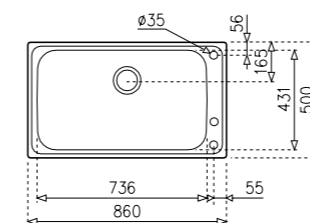

## BIG BOWL 86 1C PLUS (Bahia Plus)

КОД: М.539.4  
 ЦЕНА: 399 лв.

- ☛ Мивка за вграждане
- ☛ Размери: 86 x 50 см
- ☛ За шкаф със светъл отвор 90 см
- ☛ Корито 73,6 x 43,1 см
- ☛ Автоматичен клапан 3 1/2" с цедка

## BIG BOWL 80 1C (Bahia)

КОД: М.539  
 ЦЕНА: 379 лв.

- ☛ Мивка за вграждане
- ☛ Размери: 80 x 50 см
- ☛ За шкаф със светъл отвор 80 см
- ☛ Корито 71,5 x 41,5 см

- Инокс 18/9 Хром/Никел
- Гладка
- Дълбочина 22 см
- Клапан 3 1/2" с цедка
- Преливник
- Сифон
- С отвор за смесител
- **75 години гаранция**