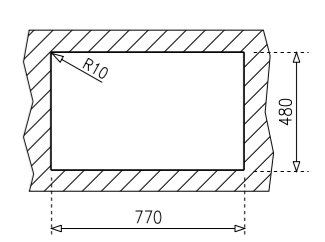

- Мивка за вграждане
- Размери: 60 x 51 см
- За шкаф със светъл отвор 60 см
- Корито 50 x 40 см

- Инокс 18/10 Хром/Никел
- Гладка
- Дълбочина 15 см
- Клапан 3 1/2" с цедка
- Преливник
- Сифон
- **75 години гаранция**

- Мивка за вграждане
- Размери: 65 x 50 см
- За шкаф със светъл отвор 60 см
- Голямо корито 34 x 40 см
- Малко корито 17 x 32 x 9,5 см
- Обръщаема

- Инокс 18/10 Хром/Никел
- Гладка
- Дълбочина 16 см
- Преливник
- Клапани 3 1/2" с цедка
- Сифон
- **75 години гаранция**

- Мивка за вграждане
- Размери: 79 x 50 см
- За шкаф със светъл отвор 45 см
- Корито 34 x 40 см

- Инокс 18/10 Хром/Никел
- Гладка или Микролен
- Дълбочина 17 см
- Клапан 3 1/2" с цедка
- Преливник
- Сифон
- **75 години гаранция**

- Мивка за вграждане
- Размери: 79 x 50 см
- За шкаф със светъл отвор 80 см
- Корита 34 x 40 см

- Инокс 18/10 Хром/Никел
- Гладка или Микролен
- Дълбочина 17 см
- Клапани 3 1/2" с цедка
- Преливник
- Сифон
- **75 години гаранция**