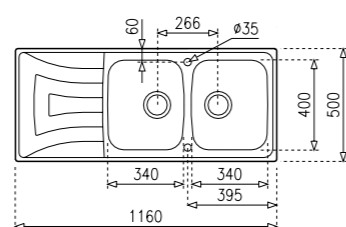

UNIVERSO 100 1 1/2C 1E

КОД (Гладка):М.572.4 КОД (Микролен):М.572.МС4
ЦЕНА: 199 лв. ЦЕНА: 213 лв.

- Мивка за вграждане
- ▣ Размери: 100 x 50 см
- ↳ За шкаф със светъл отвор 60 см
- ▣ Голямо корито 34 x 40 см
- ▣ Малко корито 17 x 32 x 9,5 см
- ↻ Обръщаема
- Инокс 18/10 Хром/Никел
- Гладка или Микролен
- Дълбочина 16 см
- Преливник
- Клапани 3 1/2" с цедка
- Сифон
- **75 години гаранция**

UNIVERSO 116 2C 1E

КОД (Гладка):М.572.5 КОД (Микролен):М.572.МС5
ЦЕНА: 226 лв. ЦЕНА: 248 лв.

- Мивка за вграждане
- ▣ Размери: 116 x 50 см
- ↳ За шкаф със светъл отвор 80 см
- ▣ Корита 34 x 40 см
- ↻ Обръщаема
- Инокс 18/10 Хром/Никел
- Гладка или Микролен
- Дълбочина 17 см
- Клапани 3 1/2" с цедка
- Преливник
- Сифон
- **75 години гаранция**

Допълнителни
аксесоари