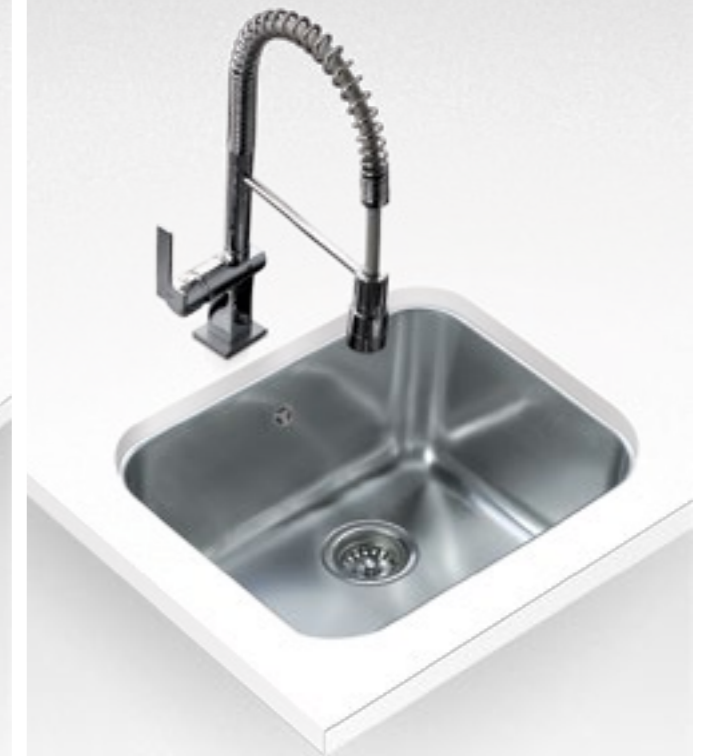

Гладка

Дълбочина 19,5 см

Преливник

Сифон

С отвор за смесител

Радиус на коритото 15 мм.

**75 години гаранция**

Допълнителни аксесоари

## BE 785 2C

КОД: М.637  
 ЦЕНА: 397 лв.

- ☑ Мивка за монтаж под плот
- ☑ Размери: 78,5 x 47 см
- ☑ За шкаф със светъл отвор 90 см
- ☑ Голямо корито 40,6 x 40,6 см
- ☑ Малко корито 28 x 40,6 x 18 см

- Инокс 18/10 Хром/Никел
- Гладка
- Дълбочина 25 см
- Клапани 3 1/2" с цедка
- Преливник
- Сифон
- **75 години гаранция**

## BE 50/40 Plus

КОД: М.635.1  
 ЦЕНА: 233 лв.

- ☑ Мивка за монтаж под плот
- ☑ Размери: 53 x 43 см
- ☑ За шкаф със светъл отвор 60 см
- ☑ Корито 50 x 40 см

- Инокс 18/10 Хром/Никел
- Гладка
- Дълбочина 20 см
- Клапан 3 1/2" с цедка
- Преливник
- Сифон
- **75 години гаранция**