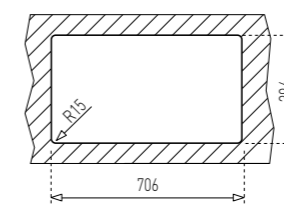

- ☛ Мивка за монтаж под плот
- ☛ Размери: 54 x 44 см
- ☛ За шкаф със светъл отвор 60 см
- ☛ Корито 50 x 40 см
- ☛ Автоматичен клапан 3 1/2" с цедка

- Инокс 18/10 Хром/Никел
- Гладка
- Дълбочина 19,5 см
- Преливник
- Сифон
- Радиус на коритото 15 мм.
- **75 години гаранция**