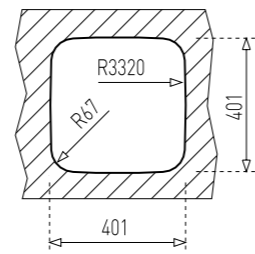

## BE Ø39

КОД: М.634

ЦЕНА: 147 лв.

- Мивка за монтаж под плот
- Размери: Ø45,1 см
- За шкаф със светъл отвор 45 см
- Корито Ø38,5 см

- Инокс 18/10 Хром/Никел
- Гладка
- Дълбочина 18 см
- Клапан 3 1/2" с цедка
- Преливник
- Сифон
- 75 години гаранция**