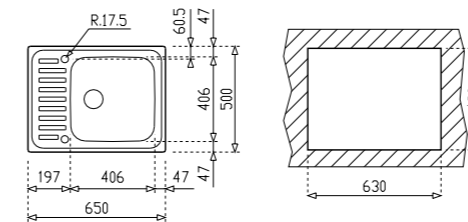

- ☑ Мивка за вграждане
- ☑ Размери: 65 x 50 см
- ☑ За шкаф със светъл отвор 50 см
- ☑ Корито 40 x 40 см
- ☑ Обръщаема

- Инокс 18/10 Хром/Никел
- Гладка или Микролен
- Дълбочина 19 см
- Клапан 3 1/2" с цедка
- Преливник
- Сифон
- **75 години гаранция**