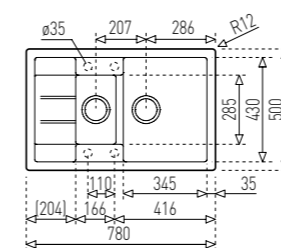

Цвят бежов - до изчерпване на количествата