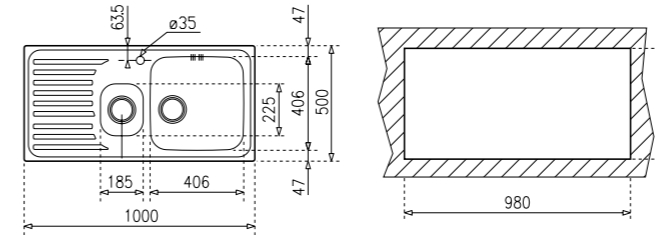

Super Bowl 1C 1E Max

КОД (Гладка):

отцедник отляво: М.544.1Л
отцедник отдясно: М.544.1Д

ЦЕНА: 249 лв.

КОД (Микролен):

отцедник отляво: М.544.МС1Л
отцедник отдясно: М.544.МС1Д

ЦЕНА: 269 лв.

- Мивка за вграждане
- Размери: 86 x 50 см
- За шкаф със светъл отвор 60 см
- Корито 45 x 40 см

- Инокс 18/10 Хром/Никел
- Гладка или Микролен
- Ляв или десен отцедник
- Дълбочина 20 см
- Клапан 3 1/2" с цедка
- Преливник
- Сифон
- С отвор за смесител
- **75 години гаранция**

Super Bowl 1 1/2C

КОД (Гладка): М.545.1

ЦЕНА: 299 лв.

- Мивка за вграждане
- Размери: 65 x 50 см
- За шкаф със светъл отвор 60 см
- Голямо корито 34 x 40 см
- Малко корито 18,5 x 28 x 13 см
- Обръщаема

- Инокс 18/10 Хром/Никел
- Гладка
- Дълбочина 19 см
- Преливник
- Клапани 3 1/2" с цедка
- Сифон
- **75 години гаранция**

Допълнителни аксесоари

Super Bowl 1 1/2C 1E

КОД (Гладка): М.546.3

ЦЕНА: 297 лв.

КОД (Микролен): М.546.МС3

ЦЕНА: 347 лв.

- Мивка за вграждане
- Размери: 100 x 50 см
- За шкаф със светъл отвор 80 см
- Голямо корито 40 x 40 см
- Малко корито 18,5 x 22,5 x 13,5 см
- Обръщаема

- Инокс 18/10 Хром/Никел
- Гладка или Микролен
- Дълбочина 19 см
- Преливник
- Клапани 3 1/2" с цедка
- Сифон
- **75 години гаранция**

Допълнителни аксесоари

Super Bowl 86 2C MAX

КОД ГЛАДКА

МАЛКО КОРИТО ОТЛЯВО:
М.544.2Л

МАЛКО КОРИТО ОТДЯСНО:
М.544.2Д

ЦЕНА: 333 лв.

КОД МИКРОЛЕН

МАЛКО КОРИТО ОТЛЯВО:
М.544.2.МСЛ

МАЛКО КОРИТО ОТДЯСНО:
М.544.2.МСД

ЦЕНА: 367 лв.

- Мивка за вграждане
- Размери: 86 x 50 см
- За шкаф със светъл отвор 90 см
- Голямо корито 45 x 40 см
- Малко корито 28 x 40 x 18 см

- Инокс 18/10 Хром/Никел
- Гладка или Микролен
- Лява или дясна
- Преливник
- Клапани 3 1/2" с цедка
- Сифон
- С отвор за смесител
- Дълбочина 20 см
- **75 години гаранция**

Допълнителни аксесоари