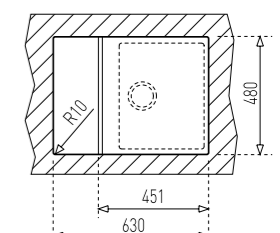

Цвят бежов - до изчерпване на количествата