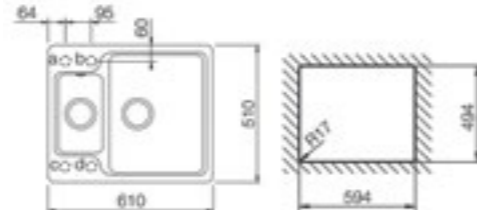

Цвят бежов - до изчерпване на количествата