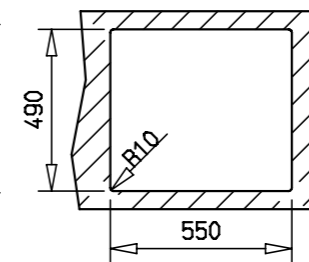

MENORCA 60 S-TG

КОД(бял, слонова кост, опал-бежов, черен, ванилия,сив):
М.430.А.
БЯ/СК/ОБ/ЧЕ/ВА/СИВ
ЦЕНА: 473 лв.

КОД(черен металик):
М.430.А.ЧМ
ЦЕНА: 496 лв.

- ☛ Мивка за вграждане
- ☛ Размери: 57 x 51 см
- ☛ За шкаф със светъл отвор 60 см
- ☛ Корито 51,3 x 35,8 см
- ☛ Автоматичен клапан 3 1/2" с цедка

- Синтетичен гранит
- Сифон и преливник
- Цветове: бял, слонова кост, черен металик, опал-бежов, черен, ванилия,сив
- Дълбочина 18 см
- **15 години гаранция**

MENORCA 50 S-TG

НОВО

КОД(опал-бежов, слонова кост):
М.427.А.ОБ/СК
ЦЕНА: 459 лв.

КОД(черен металик):
М.427.А.ЧМ
ЦЕНА: 467 лв.

- ☛ Мивка за вграждане
- ☛ Размери: 49 x 51 см
- ☛ За шкаф със светъл отвор 50 см
- ☛ Корито 43.5 x 37.5 см
- ☛ Автоматичен клапан 3 1/2" с цедка

- Синтетичен гранит
- Сифон и преливник
- Цветове: опал-бежов, слонова кост, черен металик,
- Дълбочина 18 см
- **15 години гаранция**

Допълнителни аксесоари