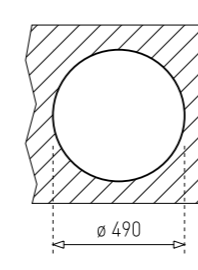

DR 77 1C 1E

КОД: М.529

ЦЕНА: 186 лв.

Мивка за вграждане

Размери: 77 x 50 см

За шкаф със светъл отвор 50 см

Корито Ø 41 см

Обръщаема

Инокс 18/10 Хром/Никел

Гладка

Дълбочина 18 см

Клапан 3 1/2" с цедка

Преливник

Сифон

• 75 години гаранция

DR 80 1C 1E

КОД (Гладка): М.522

ЦЕНА: 149 лв.

КОД (Микролен): М.522.МС

ЦЕНА: 159 лв.

Мивка за вграждане

Размери: 84 x 44 см

За шкаф със светъл отвор 45 см

Корито Ø 36 см

Обръщаема

Инокс 18/10 Хром/Никел

Гладка или Микролен

Дълбочина 16 см

Клапан 3 1/2" с цедка

Преливник

Сифон

За плот 50 или 60 см

• 75 години гаранция

CENTROVAL

КОД (Гладка): М.528

ЦЕНА: 144 лв.

КОД (Микролен): М.528.МС

ЦЕНА: 155 лв.

Мивка за вграждане

Размери: Ø 51 см

За шкаф със светъл отвор 45 см

Корито Ø 38,5 см

Инокс 18/10 Хром/Никел

Гладка, Микролен

Дълбочина 18 см

Клапан 3 1/2" с цедка

Преливник

Сифон

С отвор за смесител

• 75 години гаранция

ERC

КОД: М.526

ЦЕНА: 124 лв.

Мивка за вграждане

Размери: Ø 45 см

За шкаф със светъл отвор 45 см

Корито Ø 38,5 см

Инокс 18/10 Хром/Никел

Гладка

Дълбочина 18 см

Клапан 3 1/2" с цедка

Преливник

Сифон

• 75 години гаранция

Допълнителни
аксесоари

Допълнителни
аксесоари

Допълнителни
аксесоари