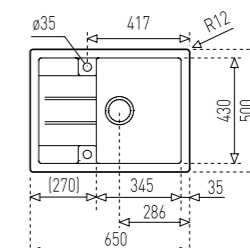

Цвят бежов - до изчерпване на количествата