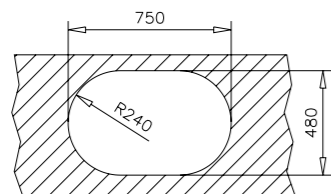

DR 77 1C 1E

КОД: М.529

ЦЕНА: 186 лв.

Мивка за вграждане

Размери: 77 x 50 см

За шкаф със светъл отвор 50 см

Корито Ø 41 см

Обръщаема

Инокс 18/10 Хром/Никел

Гладка

Дълбочина 18 см

Клапан 3 1/2" с цедка

Преливник

Сифон

• 75 години гаранция

DR 80 1C 1E

КОД (Гладка): М.522

ЦЕНА: 149 лв.

КОД (Микролен): М.522.МС

ЦЕНА: 159 лв.

Мивка за вграждане

Размери: 84 x 44 см

За шкаф със светъл отвор 45 см

Корито Ø 36 см

Обръщаема

Инокс 18/10 Хром/Никел

Гладка или Микролен

Дълбочина 16 см

Клапан 3 1/2" с цедка

Преливник

Сифон

За плот 50 или 60 см

• 75 години гаранция

CENTROVAL

КОД (Гладка): М.528

ЦЕНА: 144 лв.

КОД (Микролен): М.528.МС

ЦЕНА: 155 лв.

Мивка за вграждане

Размери: Ø 51 см

За шкаф със светъл отвор 45 см

Корито Ø 38,5 см

Инокс 18/10 Хром/Никел

Гладка, Микролен

Дълбочина 18 см

Клапан 3 1/2" с цедка

Преливник

Сифон

С отвор за смесител

• 75 години гаранция

ERC

КОД: М.526

ЦЕНА: 124 лв.

Мивка за вграждане

Размери: Ø 45 см

За шкаф със светъл отвор 45 см

Корито Ø 38,5 см

Инокс 18/10 Хром/Никел

Гладка

Дълбочина 18 см

Клапан 3 1/2" с цедка

Преливник

Сифон

• 75 години гаранция

Допълнителни
аксесоари

Допълнителни
аксесоари

Допълнителни
аксесоари