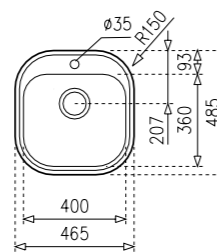

- Мивка за вграждане
- ▢ Размери: 46,5 x 48,5 см
- ▢ За шкаф със светъл отвор 45 см
- ▢ Корито 40 x 36 см

- Инокс 18/10 Хром/Никел
- Гладка или Микролен
- Дълбочина 17 см
- Клапан 3 1/2" с цедка
- Преливник
- Сифон
- С отвор за смесител
- **75 години гаранция**