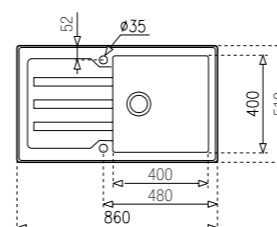

МИВКИ ЗА ВГРАЖДАНЕ НАД ПЛОТ

Expression Lux 86 1C 1E / Черна

КОД: М.619.А.ЧЕ
Цена: 753 лв.

- ▣ Размери: 86 x 51 см
- ▣ За шкаф със светъл отвор 50 см
- ▣ Корито 40 x 40 см
- ↻ Обръщаема
- ▣ Автоматичен клапан 3 1/2" с цедка

- Отцедник с устойчива /темпера/ стъклена повърхност със скосени краища (фасет) с дебелина 8 мм
- Корито - инокс 18/10 Хром/Никел
- Фасетният завършек и размерите са подходящи за комбинация с фасетен модел готварски плот ТЕКА

- Дълбочина 20 см
- Преливник
- Сифон
- С отвор за смесител
- Цвет на стъклената повърхност: черен
- **2 години гаранция**

Допълнителни аксесоари

Expression Lux 86 1C 1E / Бяла

КОД: М.619.А.БЯ
Цена: 783 лв.

- ▣ Размери: 86 x 51 см
- ▣ За шкаф със светъл отвор 50 см
- ▣ Корито 40 x 40 см
- ↻ Обръщаема
- ▣ Автоматичен клапан 3 1/2" с цедка

- Отцедник с устойчива /темпера/ стъклена повърхност със скосени краища (фасет) с дебелина 8 мм
- Корито - инокс 18/10 Хром/Никел
- Фасетният завършек и размерите са подходящи за комбинация с фасетен модел готварски плот ТЕКА

- Дълбочина 20 см
- Преливник
- Сифон
- С отвор за смесител
- Цвет на стъклената повърхност: бял
- **2 години гаранция**

• **ВАЖНО:** инсталирането на мивката в кухненския шкаф се осъществява чрез залепяне със силикон (без използване на закрепващи скоби). Силиконът не е включен в комплекта на мивката и може да бъде закупен от търговската мрежа.