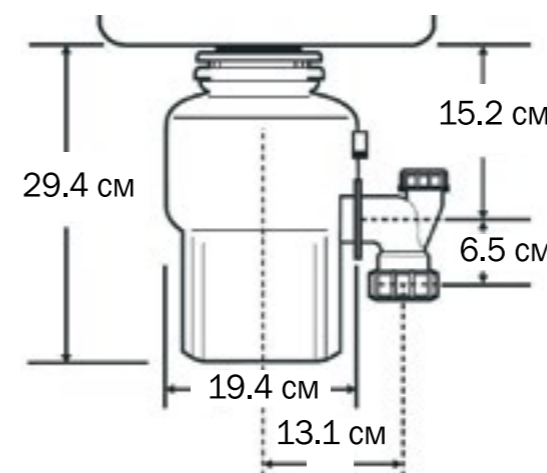

МОДЕЛ TR 50.3 - ХАРАКТЕРИСТИКИ:

- Съвместим към мивки с клапан 3 1/2"
- Подобрени дизайн и компоненти на дробилната камера за по-бързо и фино смилане на отпадъците
- Включен в комплекта **дистанционен пневматичен бутон**
- Включен в комплекта **специален сифон**
- Двигател с мощност 0.55 конски сили
- Хигиеничност, функционалност, с грижа за околната среда
- Номинална мощност: 460 W

Код: E.255.3 Цена: 399 лв. с ДДС