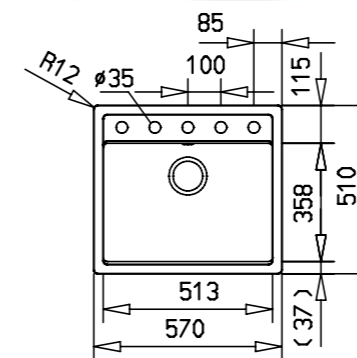

Допълнителни аксесоари