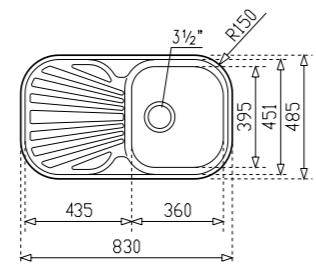

Текaway
МИВКА STYLO 1C 1E + СМЕСИТЕЛ INCA
+ КОШНИЦА ОТ ИНОКС

КОД (десен отцедник): М.111.Д
КОД (ляв отцедник): М.111.Л **ЦЕНА: 299 лв.**

- Инокс 18/10 Хром/Никел
- Гладка
- Дълбочина 17 см.
- Клапан 3 1/2 с цедка
- Преливник
- Сифон
- С отвор за смесител
- Уплътнение
- Монтажни скоби
- **75 години гаранция**

- ☛ Мивка за вграждане
- ☛ Размери: 83 x 48,5 см
- ☛ За шкаф със светъл отвор 45 см
- ☛ Корито 36 x 40 см.

Текaway
МИВКА STYLO 1C 1E
+ СМЕСИТЕЛ MT PLUS 913
+ КОШНИЦА ОТ ИНОКС

КОД (десен отцедник): М.107.Д
КОД (ляв отцедник): М.108.Л **ЦЕНА: 277 лв.**

- Инокс 18/10 Хром/Никел
- Микролен
- Дълбочина 17 см.
- Клапан 3 1/2 с цедка
- Преливник
- Сифон
- Уплътнение
- Монтажни скоби
- **75 години гаранция**

- ☛ Мивка за вграждане
- ☛ Размери: 83 x 48,5 см
- ☛ За шкаф със светъл отвор 45 см
- ☛ Корито 36 x 40 см.

Текaway
МИВКА STYLO 1C + СМЕСИТЕЛ INCA
+ ДОЗАТОР ЗА ВГРАЖДАНЕ

КОД: М.110 **ЦЕНА: 278 лв.**

- Инокс 18/10 Хром/Никел
- Гладка
- Дълбочина 17 см.
- Клапан 3 1/2 с цедка
- Преливник
- Сифон
- С отвор за смесител и дозатор
- Уплътнение
- Монтажни скоби
- **75 години гаранция**

- ☛ Мивка за вграждане
- ☛ Размери: 46,5 x 48,5 см
- ☛ За шкаф със светъл отвор 45 см
- ☛ Корито 36 x 40 см.

Текaway
МИВКА STYLO 1C + СМЕСИТЕЛ MF-2 Project
+ ДОЗАТОР ЗА ВГРАЖДАНЕ

КОД: М.109 **ЦЕНА: 229 лв.**

- Инокс 18/10 Хром/Никел
- Гладка
- Дълбочина 17 см.
- Клапан 3 1/2 с цедка
- Преливник
- Сифон
- С отвор за смесител и дозатор
- Уплътнение
- Монтажни скоби
- **75 години гаранция**

- ☛ Мивка за вграждане
- ☛ Размери: 83 x 48,5 см
- ☛ За шкаф със светъл отвор 45 см
- ☛ Корито 46,5 x 48,5 см.

Смесител INCA Б.532.XP висок
• Материал: месинг
• Покритие: хром
• С въртящ се чучур
• Керамична глава
• Аератор против варовик
• **6 години гаранция**

Кошница от инокс

Смесител MT PLUS 913 нисък
• Материал: месинг
• Покритие: хром
• С въртящ се чучур
• Керамична глава
• Аератор против варовик
• **6 години гаранция**

Кошница от инокс