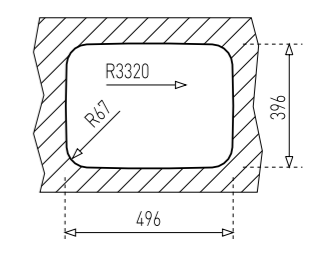

BE 785 2C

КОД: М.637
ЦЕНА: 397 лв.

- ☑ Мивка за монтаж под плот
- ☑ Размери: 78,5 x 47 см
- ☑ За шкаф със светъл отвор 90 см
- ☑ Голямо корито 40,6 x 40,6 см
- ☑ Малко корито 28 x 40,6 x 18 см

- Инокс 18/10 Хром/Никел
- Гладка
- Дълбочина 25 см
- Клапани 3 1/2" с цедка
- Преливник
- Сифон
- **75 години гаранция**

BE 50/40 Plus

КОД: М.635.1
ЦЕНА: 233 лв.

- ☑ Мивка за монтаж под плот
- ☑ Размери: 53 x 43 см
- ☑ За шкаф със светъл отвор 60 см
- ☑ Корито 50 x 40 см

- Инокс 18/10 Хром/Никел
- Гладка
- Дълбочина 20 см
- Клапан 3 1/2" с цедка
- Преливник
- Сифон
- **75 години гаранция**

Допълнителни аксесоари