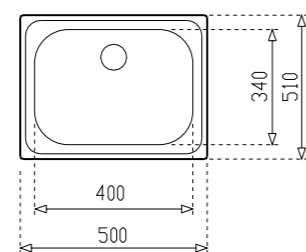

- Мивка за вграждане
- Размери: 50 x 51 см
- За шкаф със светъл отвор 45 см
- Корито 34 x 40 см

- Инокс 18/10 Хром/Никел
- Гладка
- Дълбочина 18 см
- Клапан 3 1/2" с цедка
- Преливник
- Сифон
- С отвор за смесител
- **75 години гаранция**

- Мивка за вграждане
- Размери: 50 x 51 см
- За шкаф със светъл отвор 45 см
- Корито 34 x 40 см

- Инокс 18/10 Хром/Никел
- Гладка (мат)
- Дълбочина 14 см
- Клапан 3 1/2" с цедка
- Преливник
- Сифон
- С отвор за смесител
- **75 години гаранция**

- Мивка за вграждане
- Размери: 60 x 51 см
- За шкаф със светъл отвор 60 см
- Корито 50 x 40 см

- Инокс 18/10 Хром/Никел
- Гладка
- Дълбочина 15 см
- Клапан 1 1/2" с тапа
- Преливник
- Сифон
- **75 години гаранция**