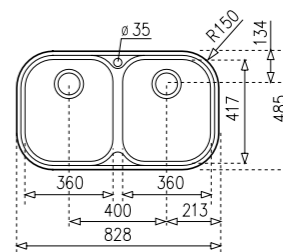

- Мивка за вграждане
- ▢ Размери: 83 x 48,5 см
- ▢ За шкаф със светъл отвор 80 см
- ▢ Корита 36 x 41,7 см

- Инокс 18/10 Хром/Никел
- Гладка или Микролен
- Дълбочина 17 см
- Клапани 3 1/2" с цедка
- Преливник
- Сифон
- С отвор за смесител
- за шкаф със светъл отвор 80 см или за шкаф-свободен модул 90 см
- **75 години гаранция**