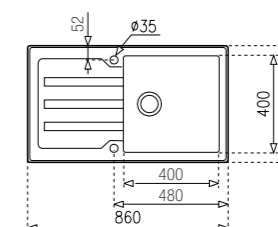

• **ВАЖНО:** инсталирането на мивката в кухненския шкаф се осъществява чрез залепяне със силикон (без използване на закрепващи скоби). Силиконът не е включен в комплекта на мивката и може да бъде закупен от търговската мрежа.