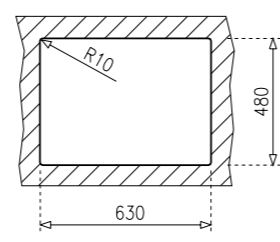

- Мивка за вграждане
- Размери: 60 x 51 см
- За шкаф със светъл отвор 60 см
- Корито 50 x 40 см

- Инокс 18/10 Хром/Никел
- Гладка
- Дълбочина 15 см
- Клапан 3 1/2" с цедка
- Преливник
- Сифон
- **75 години гаранция**

- Мивка за вграждане
- Размери: 65 x 50 см
- За шкаф със светъл отвор 60 см
- Голямо корито 34 x 40 см
- Малко корито 17 x 32 x 9,5 см
- Обръщаема

- Инокс 18/10 Хром/Никел
- Гладка
- Дълбочина 16 см
- Преливник
- Клапани 3 1/2" с цедка
- Сифон
- **75 години гаранция**

- Мивка за вграждане
- Размери: 79 x 50 см
- За шкаф със светъл отвор 45 см
- Корито 34 x 40 см

- Инокс 18/10 Хром/Никел
- Гладка или Микролен
- Дълбочина 17 см
- Клапан 3 1/2" с цедка
- Преливник
- Сифон
- **75 години гаранция**

- Мивка за вграждане
- Размери: 79 x 50 см
- За шкаф със светъл отвор 80 см
- Корита 34 x 40 см

- Инокс 18/10 Хром/Никел
- Гладка или Микролен
- Дълбочина 17 см
- Клапани 3 1/2" с цедка
- Преливник
- Сифон
- **75 години гаранция**