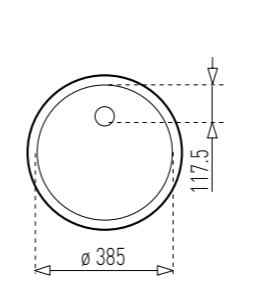

## BE Ø39

КОД: М.634

ЦЕНА: 147 лв.

- Мивка за монтаж под плот
- Размери: Ø45,1 см
- За шкаф със светъл отвор 45 см
- Корито Ø38,5 см

- Инокс 18/10 Хром/Никел
- Гладка
- Дълбочина 18 см
- Клапан 3 1/2" с цедка
- Преливник
- Сифон
- 75 години гаранция**