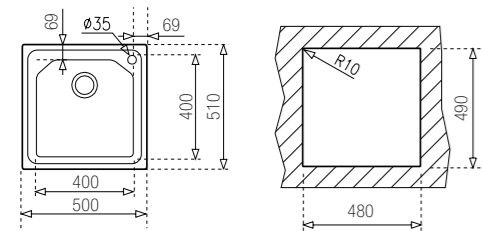

Premium 1C MAX

КОД: М.136
ЦЕНА: 263 лв.

- ☛ Мивка за вграждане
- ☛ Размери: 50 x 51 см
- ☛ За шкаф със светъл отвор 50 см
- ☛ Корито 40 x 40 см

- Инокс 18/10 Хром/Никел
- Гладка
- Дълбочина 20 см
- Клапан 3 1/2" с цедка
- Преливник
- Сифон
- С отвор за смесител в десният горен ъгъл
- **75 години гаранция**

Expression 46 1C

КОД: М.135.А
ЦЕНА: 239 лв.

- ☛ Мивка за вграждане
- ☛ Размери: 46,5 x 44 см
- ☛ За шкаф със светъл отвор 45 см
- ☛ Корито 40 x 34 см
- ☛ Автоматичен клапан 3 1/2" с цедка

- Инокс 18/10 Хром/Никел
- Гладка
- Дълбочина 20 см
- Преливник
- Сифон
- С два отвора – за смесителя и автоматичния клапан
- **75 години гаранция**

Допълнителни аксесоари

EXPRESSION

Expression 86 1C 1E MAX

КОД: М.123.А
ЦЕНА: 481 лв.

- ☛ Мивка за вграждане
- ☛ Размери: 86 x 50 см
- ☛ За шкаф със светъл отвор 50 см
- ☛ Корито 40 x 40 см
- ☛ Обръщаема
- ☛ Автоматичен клапан 3 1/2" с цедка

- Инокс 18/10 Хром/Никел
- Гладка
- С два отвора – за смесителя и автоматичния клапан
- Дълбочина 20 см
- Сифон и Преливник
- С отвор за смесител
- **75 години гаранция**

Включен в комплекта аксесоар: плъзгаща се черна, кристална дъска за рязане и сервиране и автоматичен клапан

Допълнителни аксесоари

EXPRESSION

Expression 1 1/2C 1E

КОД (Гладка): М.130 А   КОД (Микролен): М.131.АМС
ЦЕНА: 497 лв.   ЦЕНА: 536 лв.

- ☛ Мивка за вграждане
- ☛ Размери: 100 x 50 см
- ☛ За шкаф със светъл отвор 60 см
- ☛ Голямо корито 34 x 40 см
- ☛ Малко корито 18 x 27 x 12 см
- ☛ Обръщаема
- ☛ Автоматичен клапан 3 1/2" с цедка

- Инокс 18/10 Хром/Никел
- Гладка или Микролен
- С два отвора – за смесителя и автоматичния клапан
- Дълбочина 20 см
- Преливник
- Сифон
- С отвор за смесител
- **75 години гаранция**

Включен в комплекта аксесоар: плъзгаща се черна, кристална дъска за рязане и сервиране и автоматичен клапан