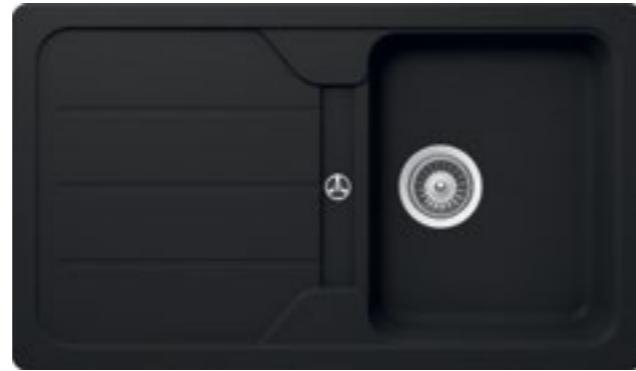

## НОВО SIMPLA 45 B-TG

КОД(бял):  
М.435.БЯ  
ЦЕНА: 349 лв.

- Мивка за вграждане
- Размери: 86 x 50 см
- За шкаф със светъл отвор 45 см
- Корито 33,5 x 42 см
- Обръщаема

КОД(черен металик):  
М.435.ЧМ  
ЦЕНА: 367 лв.