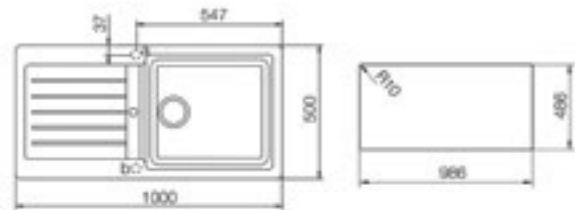

Цвят бежов - до изчерпване на количествата

Допълнителни аксесоари