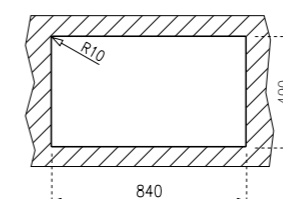

МИВКИ ЗА ВГРАЖДАНЕ НАД ПЛОТ

Expression Lux 86 1C 1E / Черна

КОД: М.619.А.ЧЕ
Цена: 753 лв.

- ▣ Размери: 86 x 51 см
- ▣ За шкаф със светъл отвор 50 см
- ▣ Корито 40 x 40 см
- ↻ Обръщаема
- ▣ Автоматичен клапан 3 1/2" с цедка

- Отцедник с устойчива /темпера/ стъклена повърхност със скосени краища (фасет) с дебелина 8 мм
- Корито - инокс 18/10 Хром/Никел
- Фасетният завършек и размерите са подходящи за комбинация с фасетен модел готварски плот ТЕКА

- Дълбочина 20 см
- Преливник
- Сифон
- С отвор за смесител
- Цвет на стъклената повърхност: черен
- **2 години гаранция**

Допълнителни аксесоари

Expression Lux 86 1C 1E / Бяла

КОД: М.619.А.БЯ
Цена: 783 лв.

- ▣ Размери: 86 x 51 см
- ▣ За шкаф със светъл отвор 50 см
- ▣ Корито 40 x 40 см
- ↻ Обръщаема
- ▣ Автоматичен клапан 3 1/2" с цедка

- Отцедник с устойчива /темпера/ стъклена повърхност със скосени краища (фасет) с дебелина 8 мм
- Корито - инокс 18/10 Хром/Никел
- Фасетният завършек и размерите са подходящи за комбинация с фасетен модел готварски плот ТЕКА

- Дълбочина 20 см
- Преливник
- Сифон
- С отвор за смесител
- Цвет на стъклената повърхност: бял
- **2 години гаранция**

• **ВАЖНО:** инсталирането на мивката в кухненския шкаф се осъществява чрез залепяне със силикон (без използване на закрепващи скоби). Силиконът не е включен в комплекта на мивката и може да бъде закупен от търговската мрежа.