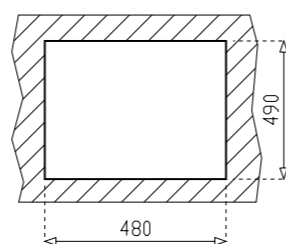

- Мивка за вграждане
- Размери: 50 x 51 см
- За шкаф със светъл отвор 45 см
- Корито 34 x 40 см

- Инокс 18/10 Хром/Никел
- Гладка
- Дълбочина 18 см
- Клапан 3 1/2" с цедка
- Преливник
- Сифон
- С отвор за смесител
- **75 години гаранция**

- Мивка за вграждане
- Размери: 50 x 51 см
- За шкаф със светъл отвор 45 см
- Корито 34 x 40 см

- Инокс 18/10 Хром/Никел
- Гладка (мат)
- Дълбочина 14 см
- Клапан 3 1/2" с цедка
- Преливник
- Сифон
- С отвор за смесител
- **75 години гаранция**

- Мивка за вграждане
- Размери: 60 x 51 см
- За шкаф със светъл отвор 60 см
- Корито 50 x 40 см

- Инокс 18/10 Хром/Никел
- Гладка
- Дълбочина 15 см
- Клапан 1 1/2" с тапа
- Преливник
- Сифон
- **75 години гаранция**