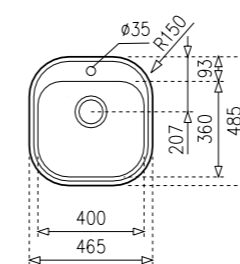

Текaway
МИВКА STYLO 1C 1E + СМЕСИТЕЛ INCA
+ КОШНИЦА ОТ ИНОКС

КОД (десен отцедник): М.111.Д
КОД (ляв отцедник): М.111.Л **ЦЕНА: 299 лв.**

- Инокс 18/10 Хром/Никел
- Гладка
- Дълбочина 17 см.
- Клапан 3 1/2 с цедка
- Преливник
- Сифон
- С отвор за смесител
- Уплътнение
- Монтажни скоби
- **75 години гаранция**

- ☛ Мивка за вграждане
- ☛ Размери: 83 x 48,5 см
- ☛ За шкаф със светъл отвор 45 см
- ☛ Корито 36 x 40 см.

Текaway
МИВКА STYLO 1C 1E
+ СМЕСИТЕЛ MT PLUS 913
+ КОШНИЦА ОТ ИНОКС

КОД (десен отцедник): М.107.Д
КОД (ляв отцедник): М.108.Л **ЦЕНА: 277 лв.**

- Инокс 18/10 Хром/Никел
- Микролен
- Дълбочина 17 см.
- Клапан 3 1/2 с цедка
- Преливник
- Сифон
- Уплътнение
- Монтажни скоби
- **75 години гаранция**

- ☛ Мивка за вграждане
- ☛ Размери: 83 x 48,5 см
- ☛ За шкаф със светъл отвор 45 см
- ☛ Корито 36 x 40 см.

Текaway
МИВКА STYLO 1C + СМЕСИТЕЛ INCA
+ ДОЗАТОР ЗА ВГРАЖДАНЕ

КОД: М.110 **ЦЕНА: 278 лв.**

- Инокс 18/10 Хром/Никел
- Гладка
- Дълбочина 17 см.
- Клапан 3 1/2 с цедка
- Преливник
- Сифон
- С отвор за смесител и дозатор
- Уплътнение
- Монтажни скоби
- **75 години гаранция**

- ☛ Мивка за вграждане
- ☛ Размери: 46,5 x 48,5 см
- ☛ За шкаф със светъл отвор 45 см
- ☛ Корито 36 x 40 см.

Текaway
МИВКА STYLO 1C + СМЕСИТЕЛ MF-2 Project
+ ДОЗАТОР ЗА ВГРАЖДАНЕ

КОД: М.109 **ЦЕНА: 229 лв.**

- Инокс 18/10 Хром/Никел
- Гладка
- Дълбочина 17 см.
- Клапан 3 1/2 с цедка
- Преливник
- Сифон
- С отвор за смесител и дозатор
- Уплътнение
- Монтажни скоби
- **75 години гаранция**

- ☛ Мивка за вграждане
- ☛ Размери: 83 x 48,5 см
- ☛ За шкаф със светъл отвор 45 см
- ☛ Корито 46,5 x 48,5 см.

Смесител INCA Б.532.XP висок
• Материал: месинг
• Покритие: хром
• С въртящ се чучур
• Керамична глава
• Аератор против варовик
• **6 години гаранция**

Кошница от инокс

Смесител MT PLUS 913 нисък
• Материал: месинг
• Покритие: хром
• С въртящ се чучур
• Керамична глава
• Аератор против варовик
• **6 години гаранция**

Кошница от инокс