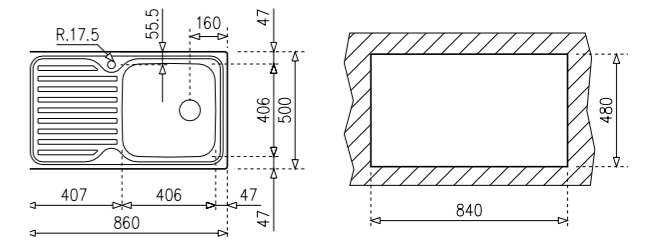

- ☑ Мивка за вграждане
- ☑ Размери: 86 x 50 см
- ☑ За шкаф със светъл отвор 50 см
- ☑ Корито 40 x 40 см
- ☑ Обръщаема

- Инокс 18/10 Хром/Никел
- Гладка или Микролен
- Дълбочина 19 см
- Клапан 3 1/2" с цедка
- Преливник
- Сифон
- **75 години гаранция**