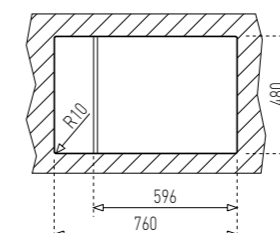

Цвят бежов - до изчерпване на количествата