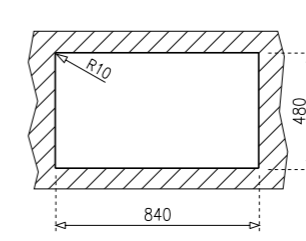

Дозатор

Пластмасова кошница