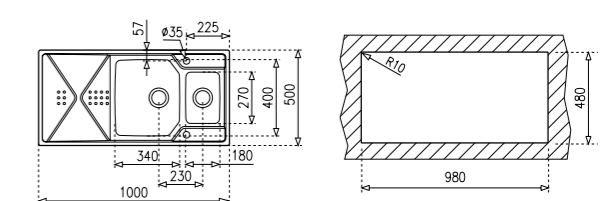

- Инокс 18/10 Хром/Никел
- Гладка или Микролен
- С два отвора – за смесителя и автоматичния клапан
- Дълбочина 20 см
- Преливник
- Сифон
- С отвор за смесител
- **75 години гаранция**

Включен в комплекта аксесоар: плъзгаща се черна, кристална дъска за рязане и сервиране и автоматичен клапан