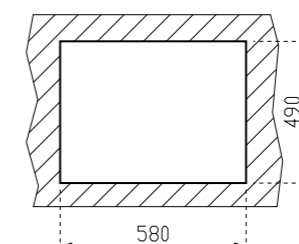

- Мивка за вграждане
- Размери: 50 x 51 см
- За шкаф със светъл отвор 45 см
- Корито 34 x 40 см

- Инокс 18/10 Хром/Никел
- Гладка
- Дълбочина 18 см
- Клапан 3 1/2" с цедка
- Преливник
- Сифон
- С отвор за смесител
- **75 години гаранция**

- Мивка за вграждане
- Размери: 50 x 51 см
- За шкаф със светъл отвор 45 см
- Корито 34 x 40 см

- Инокс 18/10 Хром/Никел
- Гладка (мат)
- Дълбочина 14 см
- Клапан 3 1/2" с цедка
- Преливник
- Сифон
- С отвор за смесител
- **75 години гаранция**

- Мивка за вграждане
- Размери: 60 x 51 см
- За шкаф със светъл отвор 60 см
- Корито 50 x 40 см

- Инокс 18/10 Хром/Никел
- Гладка
- Дълбочина 15 см
- Клапан 1 1/2" с тапа
- Преливник
- Сифон
- **75 години гаранция**