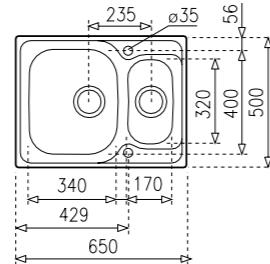

- Мивка за вграждане
- Размери: 60 x 51 см
- За шкаф със светъл отвор 60 см
- Корито 50 x 40 см

- Инокс 18/10 Хром/Никел
- Гладка
- Дълбочина 15 см
- Клапан 3 1/2" с цедка
- Преливник
- Сифон
- **75 години гаранция**

- Мивка за вграждане
- Размери: 65 x 50 см
- За шкаф със светъл отвор 60 см
- Голямо корито 34 x 40 см
- Малко корито 17 x 32 x 9,5 см
- Обръщаема

- Инокс 18/10 Хром/Никел
- Гладка
- Дълбочина 16 см
- Преливник
- Клапани 3 1/2" с цедка
- Сифон
- **75 години гаранция**

- Мивка за вграждане
- Размери: 79 x 50 см
- За шкаф със светъл отвор 45 см
- Корито 34 x 40 см

- Инокс 18/10 Хром/Никел
- Гладка или Микролен
- Дълбочина 17 см
- Клапан 3 1/2" с цедка
- Преливник
- Сифон
- **75 години гаранция**

- Мивка за вграждане
- Размери: 79 x 50 см
- За шкаф със светъл отвор 80 см
- Корита 34 x 40 см

- Инокс 18/10 Хром/Никел
- Гладка или Микролен
- Дълбочина 17 см
- Клапани 3 1/2" с цедка
- Преливник
- Сифон
- **75 години гаранция**