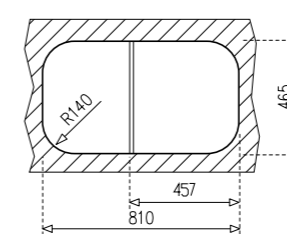

- Мивка за вграждане
- ▢ Размери: 83 x 48,5 см
- ▢ За шкаф със светъл отвор 45 см
- ▢ Корито 36 x 39,5 см
- ↻ Обръщаема

- Инокс 18/10 Хром/Никел
- Гладка или Микролен
- Дълбочина 17 см
- Клапан 3 1/2" с цедка
- Преливник
- Сифон
- **75 години гаранция**