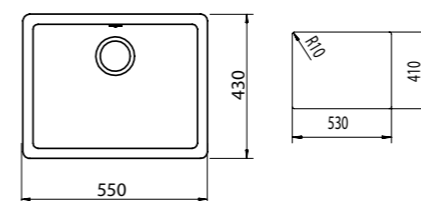

МИВКИ ЗА ВГРАЖДАНЕ ПОД ПЛОТ

RADEA 490/370

КОД(бял, слонова кост):
М.440.БЯ/СК
ЦЕНА: 497 лв.

КОД(черен металик):
М.440.ЧМ
ЦЕНА: 518 лв.

Мивка за монтаж под плот
Размери: 55 x 43 см
За шкаф със светъл отвор 60 см
Корито 49 x 37 см

- Синтетичен гранит
- Сифон и преливник
- Клапан 3 1/2" с цедка
- Цветове: бял, слонова кост, черен металик
- Дълбочина 20 см
- **15 години гаранция**

RADEA 400/400

НОВО

КОД(бял, ванилия):
М.432.БЯ/ВА
ЦЕНА: 519 лв.

КОД(черен металик):
М.432.ЧМ
ЦЕНА: 549 лв.

Мивка за монтаж под плот
Размери: 45,6 см x 45,6 см
За шкаф със светъл отвор 50 см
Корито 40 x 40 см

- Синтетичен гранит
- Сифон и преливник
- Клапан 1 1/2" с цедка
- Цветове: бял, ванилия, черен металик
- Дълбочина 20 см
- **15 години гаранция**

Допълнителни аксесоари