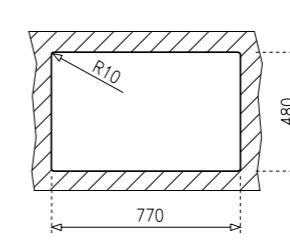

- Мивка за вграждане
- Размери: 60 x 51 см
- За шкаф със светъл отвор 60 см
- Корито 50 x 40 см

- Инокс 18/10 Хром/Никел
- Гладка
- Дълбочина 15 см
- Клапан 3 1/2" с цедка
- Преливник
- Сифон
- **75 години гаранция**

- Мивка за вграждане
- Размери: 65 x 50 см
- За шкаф със светъл отвор 60 см
- Голямо корито 34 x 40 см
- Малко корито 17 x 32 x 9,5 см
- Обръщаема

- Инокс 18/10 Хром/Никел
- Гладка
- Дълбочина 16 см
- Преливник
- Клапани 3 1/2" с цедка
- Сифон
- **75 години гаранция**

- Мивка за вграждане
- Размери: 79 x 50 см
- За шкаф със светъл отвор 45 см
- Корито 34 x 40 см

- Инокс 18/10 Хром/Никел
- Гладка или Микролен
- Дълбочина 17 см
- Клапан 3 1/2" с цедка
- Преливник
- Сифон
- **75 години гаранция**

- Мивка за вграждане
- Размери: 79 x 50 см
- За шкаф със светъл отвор 80 см
- Корита 34 x 40 см

- Инокс 18/10 Хром/Никел
- Гладка или Микролен
- Дълбочина 17 см
- Клапани 3 1/2" с цедка
- Преливник
- Сифон
- **75 години гаранция**