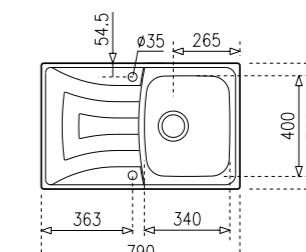

Дозатор

Пластмасова кошница