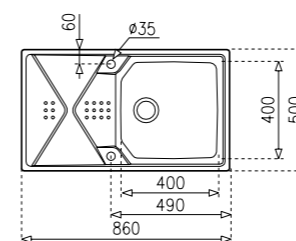

Дозатор

Пластмасова кошница