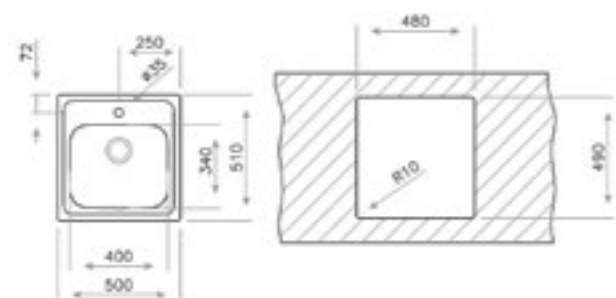

- Мивка за вграждане
- Размери: 50 x 51 см
- За шкаф със светъл отвор 45 см
- Корито 34 x 40 см

- Инокс 18/10 Хром/Никел
- Гладка
- Дълбочина 18 см
- Клапан 3 1/2" с цедка
- Преливник
- Сифон
- С отвор за смесител
- **75 години гаранция**

- Мивка за вграждане
- Размери: 50 x 51 см
- За шкаф със светъл отвор 45 см
- Корито 34 x 40 см

- Инокс 18/10 Хром/Никел
- Гладка (мат)
- Дълбочина 14 см
- Клапан 3 1/2" с цедка
- Преливник
- Сифон
- С отвор за смесител
- **75 години гаранция**

- Мивка за вграждане
- Размери: 60 x 51 см
- За шкаф със светъл отвор 60 см
- Корито 50 x 40 см

- Инокс 18/10 Хром/Никел
- Гладка
- Дълбочина 15 см
- Клапан 1 1/2" с тапа
- Преливник
- Сифон
- **75 години гаранция**