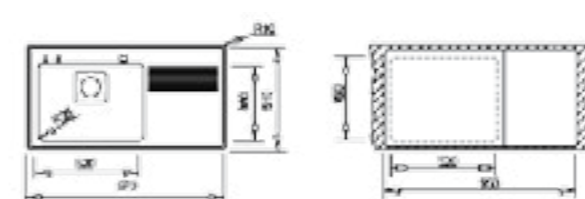

- ☑ Мивка за вграждане
- ☑ Размери: 97 x 51 см
- ☑ За шкаф със светъл отвор 60 см
- ☑ Корито 52 x 38 см
- ☑ Автоматичен клапан 3 1/2" с цедка
- Инокс 18/10 Хром/Никел
- Гладка
- Дълбочина 18 см
- Преливник
- Сифон
- С отвор за смесител
- **75 години гаранция**

Включени в комплекта аксесоари: черен отцедник, вграден дозатор за сапун, дистанционен бутон за автоматичния клапан