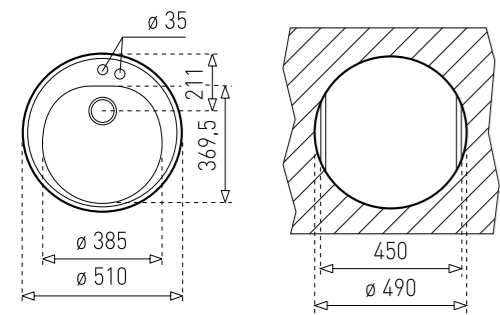

- Мивка за вграждане
- Размери: 86 x 50 см
- За шкаф със светъл отвор 45 см
- Корито 33,5 x 42 см
- Обръщаема

КОД(черен металик):
М.435.ЧМ
ЦЕНА: 367 лв.

- Синтетичен гранит
- Сифон и преливник
- Клапан 3 1/2" с цедка
- Цветове: бял, черен металик
- Дълбочина 19 см
- **• 15 години гаранция**

Допълнителни аксесоари