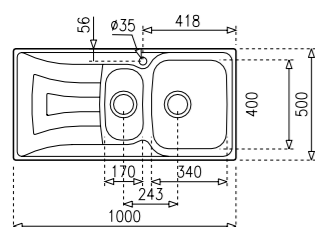

UNIVERSO 100 1 1/2C 1E

КОД (Гладка):М.572.4 КОД (Микролен):М.572.МС4
ЦЕНА: 199 лв. ЦЕНА: 213 лв.

- Мивка за вграждане
- ▣ Размери: 100 x 50 см
- ↳ За шкаф със светъл отвор 60 см
- ▣ Голямо корито 34 x 40 см
- ▣ Малко корито 17 x 32 x 9,5 см
- ↻ Обръщаема
- Инокс 18/10 Хром/Никел
- Гладка или Микролен
- Дълбочина 16 см
- Преливник
- Клапани 3 1/2" с цедка
- Сифон
- **75 години гаранция**

UNIVERSO 116 2C 1E

КОД (Гладка):М.572.5 КОД (Микролен):М.572.МС5
ЦЕНА: 226 лв. ЦЕНА: 248 лв.

- Мивка за вграждане
- ▣ Размери: 116 x 50 см
- ↳ За шкаф със светъл отвор 80 см
- ▣ Корита 34 x 40 см
- ↻ Обръщаема
- Инокс 18/10 Хром/Никел
- Гладка или Микролен
- Дълбочина 17 см
- Клапани 3 1/2" с цедка
- Преливник
- Сифон
- **75 години гаранция**

Допълнителни
аксесоари