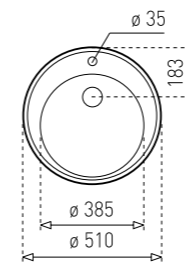

DR 77 1C 1E

КОД: М.529

ЦЕНА: 186 лв.

Мивка за вграждане

Размери: 77 x 50 см

За шкаф със светъл отвор 50 см

Корито Ø 41 см

Обръщаема

Инокс 18/10 Хром/Никел

Гладка

Дълбочина 18 см

Клапан 3 1/2" с цедка

Преливник

Сифон

• 75 години гаранция

DR 80 1C 1E

КОД (Гладка): М.522

ЦЕНА: 149 лв.

КОД (Микролен): М.522.МС

ЦЕНА: 159 лв.

Мивка за вграждане

Размери: 84 x 44 см

За шкаф със светъл отвор 45 см

Корито Ø 36 см

Обръщаема

Инокс 18/10 Хром/Никел

Гладка или Микролен

Дълбочина 16 см

Клапан 3 1/2" с цедка

Преливник

Сифон

За плот 50 или 60 см

• 75 години гаранция

CENTROVAL

КОД (Гладка): М.528

ЦЕНА: 144 лв.

КОД (Микролен): М.528.МС

ЦЕНА: 155 лв.

Мивка за вграждане

Размери: Ø 51 см

За шкаф със светъл отвор 45 см

Корито Ø 38,5 см

Инокс 18/10 Хром/Никел

Гладка, Микролен

Дълбочина 18 см

Клапан 3 1/2" с цедка

Преливник

Сифон

С отвор за смесител

• 75 години гаранция

ERC

КОД: М.526

ЦЕНА: 124 лв.

Мивка за вграждане

Размери: Ø 45 см

За шкаф със светъл отвор 45 см

Корито Ø 38,5 см

Инокс 18/10 Хром/Никел

Гладка

Дълбочина 18 см

Клапан 3 1/2" с цедка

Преливник

Сифон

• 75 години гаранция

Допълнителни
аксесоари

Допълнителни
аксесоари

Допълнителни
аксесоари