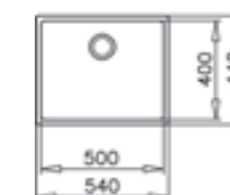

- ☛ Мивка за монтаж под плот
- ☛ Размери: 54 x 44 см
- ☛ За шкаф със светъл отвор 60 см
- ☛ Корито 50 x 40 см
- ☛ Автоматичен клапан 3 1/2" с цедка

- Инокс 18/10 Хром/Никел
- Гладка
- Дълбочина 19,5 см
- Преливник
- Сифон
- Радиус на коритото 15 мм.
- **75 години гаранция**