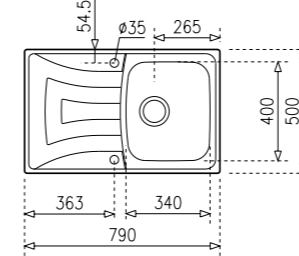

- Мивка за вграждане
- Размери: 60 x 51 см
- За шкаф със светъл отвор 60 см
- Корито 50 x 40 см

- Инокс 18/10 Хром/Никел
- Гладка
- Дълбочина 15 см
- Клапан 3 1/2" с цедка
- Преливник
- Сифон
- **75 години гаранция**

- Мивка за вграждане
- Размери: 65 x 50 см
- За шкаф със светъл отвор 60 см
- Голямо корито 34 x 40 см
- Малко корито 17 x 32 x 9,5 см
- Обръщаема

- Инокс 18/10 Хром/Никел
- Гладка
- Дълбочина 16 см
- Преливник
- Клапани 3 1/2" с цедка
- Сифон
- **75 години гаранция**

- Мивка за вграждане
- Размери: 79 x 50 см
- За шкаф със светъл отвор 45 см
- Корито 34 x 40 см

- Инокс 18/10 Хром/Никел
- Гладка или Микролен
- Дълбочина 17 см
- Клапан 3 1/2" с цедка
- Преливник
- Сифон
- **75 години гаранция**

- Мивка за вграждане
- Размери: 79 x 50 см
- За шкаф със светъл отвор 80 см
- Корита 34 x 40 см

- Инокс 18/10 Хром/Никел
- Гладка или Микролен
- Дълбочина 17 см
- Клапани 3 1/2" с цедка
- Преливник
- Сифон
- **75 години гаранция**