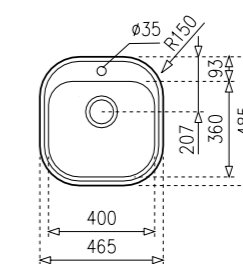

Текaway
МИВКА STYLO 1C 1E + СМЕСИТЕЛ INCA
+ КОШНИЦА ОТ ИНОКС

КОД (десен отцедник): М.111.Д
КОД (ляв отцедник): М.111.Л **ЦЕНА: 299 лв.**

- Инокс 18/10 Хром/Никел
- Гладка
- Дълбочина 17 см.
- Клапан 3 1/2 с цедка
- Преливник
- Сифон
- С отвор за смесител
- Уплътнение
- Монтажни скоби
- **75 години гаранция**

- ☛ Мивка за вграждане
- ☛ Размери: 83 x 48,5 см
- ☛ За шкаф със светъл отвор 45 см
- ☛ Корито 36 x 40 см.

Текaway
МИВКА STYLO 1C 1E
+ СМЕСИТЕЛ MT PLUS 913
+ КОШНИЦА ОТ ИНОКС

КОД (десен отцедник): М.107.Д
КОД (ляв отцедник): М.108.Л **ЦЕНА: 277 лв.**

- Инокс 18/10 Хром/Никел
- Микролен
- Дълбочина 17 см.
- Клапан 3 1/2 с цедка
- Преливник
- Сифон
- Уплътнение
- Монтажни скоби
- **75 години гаранция**

- ☛ Мивка за вграждане
- ☛ Размери: 83 x 48,5 см
- ☛ За шкаф със светъл отвор 45 см
- ☛ Корито 36 x 40 см.

Текaway
МИВКА STYLO 1C + СМЕСИТЕЛ INCA
+ ДОЗАТОР ЗА ВГРАЖДАНЕ

КОД: М.110 **ЦЕНА: 278 лв.**

- Инокс 18/10 Хром/Никел
- Гладка
- Дълбочина 17 см.
- Клапан 3 1/2 с цедка
- Преливник
- Сифон
- С отвор за смесител и дозатор
- Уплътнение
- Монтажни скоби
- **75 години гаранция**

- ☛ Мивка за вграждане
- ☛ Размери: 46,5 x 48,5 см
- ☛ За шкаф със светъл отвор 45 см
- ☛ Корито 36 x 40 см.

Текaway
МИВКА STYLO 1C + СМЕСИТЕЛ MF-2 Project
+ ДОЗАТОР ЗА ВГРАЖДАНЕ

КОД: М.109 **ЦЕНА: 229 лв.**

- Инокс 18/10 Хром/Никел
- Гладка
- Дълбочина 17 см.
- Клапан 3 1/2 с цедка
- Преливник
- Сифон
- С отвор за смесител и дозатор
- Уплътнение
- Монтажни скоби
- **75 години гаранция**

- ☛ Мивка за вграждане
- ☛ Размери: 83 x 48,5 см
- ☛ За шкаф със светъл отвор 45 см
- ☛ Корито 46,5 x 48,5 см.

Смесител INCA Б.532.XP висок
• Материал: месинг
• Покритие: хром
• С въртящ се чучур
• Керамична глава
• Аератор против варовик
• **6 години гаранция**

Кошница от инокс

Смесител MT PLUS 913 нисък
• Материал: месинг
• Покритие: хром
• С въртящ се чучур
• Керамична глава
• Аератор против варовик
• **6 години гаранция**

Кошница от инокс