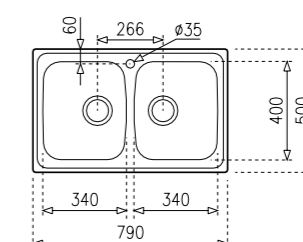

- Мивка за вграждане
- Размери: 60 x 51 см
- За шкаф със светъл отвор 60 см
- Корито 50 x 40 см

- Инокс 18/10 Хром/Никел
- Гладка
- Дълбочина 15 см
- Клапан 3 1/2" с цедка
- Преливник
- Сифон
- **75 години гаранция**

- Мивка за вграждане
- Размери: 65 x 50 см
- За шкаф със светъл отвор 60 см
- Голямо корито 34 x 40 см
- Малко корито 17 x 32 x 9,5 см
- Обръщаема

- Инокс 18/10 Хром/Никел
- Гладка
- Дълбочина 16 см
- Преливник
- Клапани 3 1/2" с цедка
- Сифон
- **75 години гаранция**

- Мивка за вграждане
- Размери: 79 x 50 см
- За шкаф със светъл отвор 45 см
- Корито 34 x 40 см

- Инокс 18/10 Хром/Никел
- Гладка или Микролен
- Дълбочина 17 см
- Клапан 3 1/2" с цедка
- Преливник
- Сифон
- **75 години гаранция**

- Мивка за вграждане
- Размери: 79 x 50 см
- За шкаф със светъл отвор 80 см
- Корита 34 x 40 см

- Инокс 18/10 Хром/Никел
- Гладка или Микролен
- Дълбочина 17 см
- Клапани 3 1/2" с цедка
- Преливник
- Сифон
- **75 години гаранция**