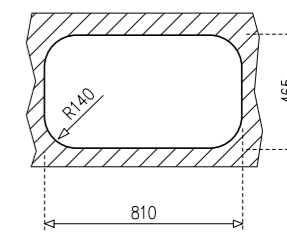

- Мивка за вграждане
- ▢ Размери: 83 x 48,5 см
- ▢ За шкаф със светъл отвор 80 см
- ▢ Корита 36 x 41,7 см

- Инокс 18/10 Хром/Никел
- Гладка или Микролен
- Дълбочина 17 см
- Клапани 3 1/2" с цедка
- Преливник
- Сифон
- С отвор за смесител
- за шкаф със светъл отвор 80 см или за шкаф-свободен модул 90 см
- **75 години гаранция**