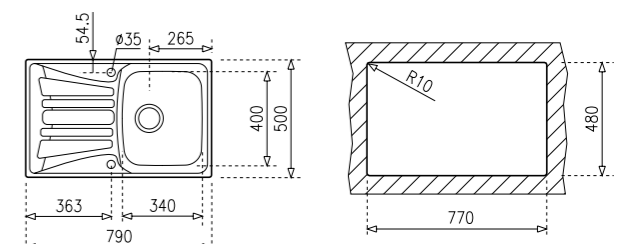

DEVA 45

КОД: М.510
ЦЕНА: 89 лв.

- ▣ Мивка за вграждане
- ▣ Размери: 78 x 43.5 см
- ▣ За шкаф със светъл отвор 45 см
- ▣ Корито 37 x 34 см
- ↻ Обръщаема

- Инокс 18/10 Хром/Никел
- Гладка
- Дълбочина 15 см.
- Клапан 1 1/2 с цедка
- Преливник
- Сифон
- За плот 50 или 60 см.
- **75 години гаранция**

Допълнителни аксесоари

BASICO 79 1C 1E

КОД (Гладка): М.572.8   КОД (Микролен): М.572.МС8
ЦЕНА: 117 лв.   ЦЕНА: 129 лв.

- ▣ Мивка за вграждане
- ▣ Размери: 79x50 см
- ▣ За шкаф със светъл отвор 45 см
- ▣ Корито 34 x 40 см
- ↻ Обръщаема

- Инокс 18/10 Хром/Никел
- Гладка или микролен
- Дълбочина 17 см.
- Клапан 3 1/2 с цедка
- Преливник
- Сифон
- **75 години гаранция**

Допълнителни аксесоари