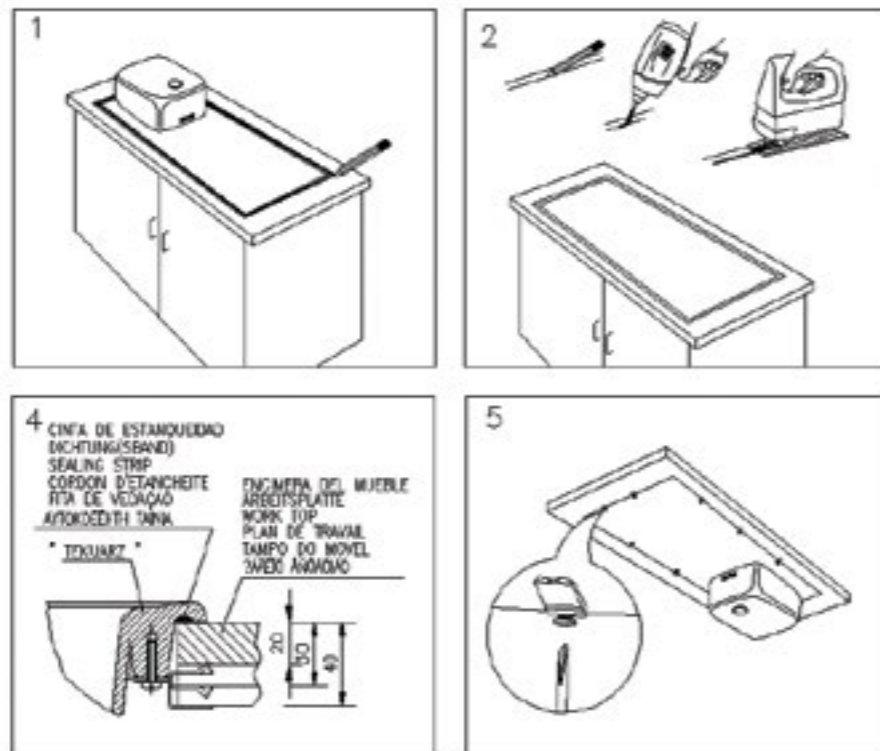

Как най-бързо и лесно да монтираме нашата мивка?

ВАЖНО!!! ПАЗЕТЕ МИВКАТА СИ ОТ:

1 Хлориди – препаратите с повишено съдържание на хлор могат да наранят Вашата мивка. Ако все пак използвате такива препарати, я измивайте обилно с вода веднага след употреба.

2 Драскотини – не употребявайте телчета и абразиви за почистване на мивката. Драскотините и петната можете да заличите най-добре с почистващите препарати на Тека - TEKA CLEAN и STARGLANZ.

3 Остри и режещи предмети – острият ръбове могат сериозно да наранят Вашата мивка.

МИВКИ ЗА КУХНЯ

според светлия отвор на кухненския шкаф

45 см.