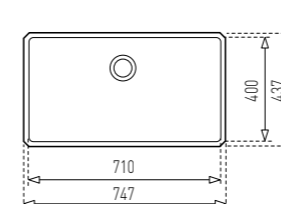

- ☛ Мивка за монтаж под плот
- ☛ Размери: 54 x 44 см
- ☛ За шкаф със светъл отвор 60 см
- ☛ Корито 50 x 40 см
- ☛ Автоматичен клапан 3 1/2" с цедка

- Инокс 18/10 Хром/Никел
- Гладка
- Дълбочина 19,5 см
- Преливник
- Сифон
- Радиус на коритото 15 мм.
- **75 години гаранция**