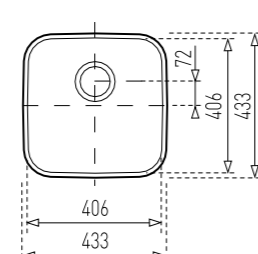

## BE Ø39

КОД: М.634

ЦЕНА: 147 лв.

- Мивка за монтаж под плот
- Размери: Ø45,1 см
- За шкаф със светъл отвор 45 см
- Корито Ø38,5 см

- Инокс 18/10 Хром/Никел
- Гладка
- Дълбочина 18 см
- Клапан 3 1/2" с цедка
- Преливник
- Сифон
- 75 години гаранция**