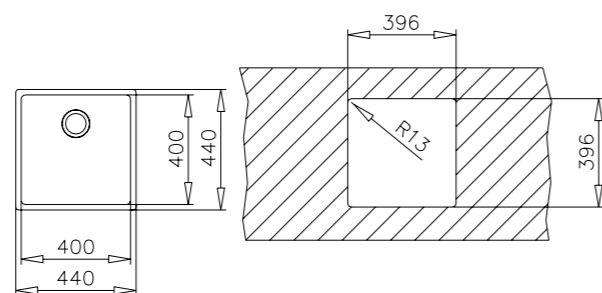

Допълнителни аксесоари