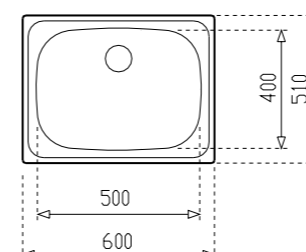

- Мивка за вграждане
- Размери: 50 x 51 см
- За шкаф със светъл отвор 45 см
- Корито 34 x 40 см

- Инокс 18/10 Хром/Никел
- Гладка
- Дълбочина 18 см
- Клапан 3 1/2" с цедка
- Преливник
- Сифон
- С отвор за смесител
- **75 години гаранция**

- Мивка за вграждане
- Размери: 50 x 51 см
- За шкаф със светъл отвор 45 см
- Корито 34 x 40 см

- Инокс 18/10 Хром/Никел
- Гладка (мат)
- Дълбочина 14 см
- Клапан 3 1/2" с цедка
- Преливник
- Сифон
- С отвор за смесител
- **75 години гаранция**

- Мивка за вграждане
- Размери: 60 x 51 см
- За шкаф със светъл отвор 60 см
- Корито 50 x 40 см

- Инокс 18/10 Хром/Никел
- Гладка
- Дълбочина 15 см
- Клапан 1 1/2" с тапа
- Преливник
- Сифон
- **75 години гаранция**