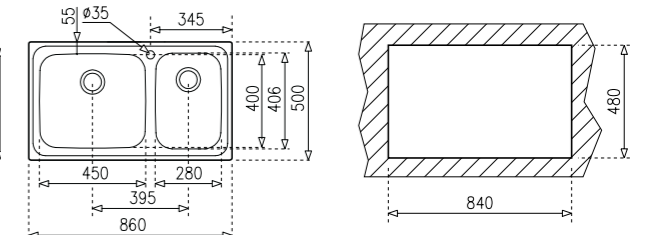

**ЦЕНА: 367 лв.**

- Мивка за вграждане
- Размери: 86 x 50 см
- За шкаф със светъл отвор 90 см
- Голямо корито 45 x 40 см
- Малко корито 28 x 40 x 18 см

- Инокс 18/10 Хром/Никел
- Гладка или Микролен
- Лява или дясна
- Преливник
- Клапани 3 1/2" с цедка
- Сифон
- С отвор за смесител
- Дълбочина 20 см
- **75 години гаранция**