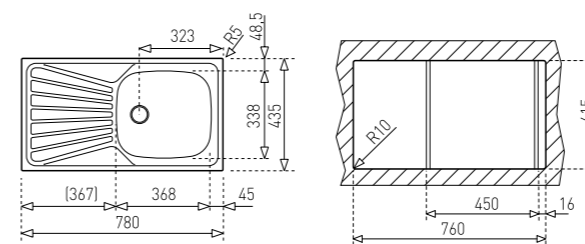

## DEVA 45

КОД: М.510  
ЦЕНА: 89 лв.

- ▣ Мивка за вграждане
- ▣ Размери: 78 x 43.5 см
- ▣ За шкаф със светъл отвор 45 см
- ▣ Корито 37 x 34 см
- ↻ Обръщаема

- Инокс 18/10 Хром/Никел
- Гладка
- Дълбочина 15 см.
- Клапан 1 1/2 с цедка
- Преливник
- Сифон
- За плот 50 или 60 см.
- **75 години гаранция**