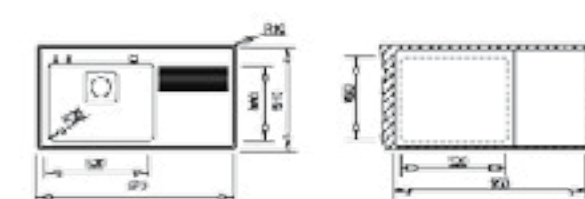

- ☑ Мивка за вграждане
- ☑ Размери: 97 x 51 см
- ☑ За шкаф със светъл отвор 80 см
- ☑ Голямо корито 52 x 38 см
- ☑ Малко корито 15,5 x 38 x 12 см
- ☑ Автоматичен клапан 3 1/2" с цедка
- Инокс 18/10 Хром/Никел
- Гладка
- Дълбочина 18 см
- Клапан 3 1/2" с цедка
- Преливник
- Сифон
- С отвор за смесител
- **75 години гаранция**

Включени в комплекта аксесоари: черен отцедник, вграден дозатор за сапун, дистанционен бутон за автоматичния клапан