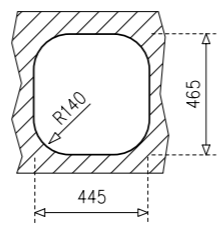

- Мивка за вграждане
- ▢ Размери: 46,5 x 48,5 см
- ▢ За шкаф със светъл отвор 45 см
- ▢ Корито 40 x 36 см

- Инокс 18/10 Хром/Никел
- Гладка или Микролен
- Дълбочина 17 см
- Клапан 3 1/2" с цедка
- Преливник
- Сифон
- С отвор за смесител
- **75 години гаранция**