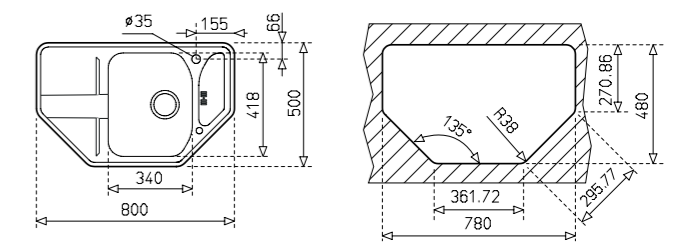

- ▣ Мивка за вграждане
- ▣ Размери: 80 x 50 см
- ▣ За шкаф със светъл отвор 45 см
- ▣ Корито 34 x 42 см
- ▣ Автоматичен клапан 3 1/2" с цедка
- Инокс 18/10 Хром/Никел
- За ъглов или прав шкаф
- Гладка или Микролен
- Голямо корито 34 x 42 см
- Дълбочина 16 см
- Дисков преливник
- Сифон
- С два отвора – за смесителя и автоматичния клапан
- За ъглов шкаф 90 x 90 см или за линеен шкаф със светъл отвор 45 см
- **75 години гаранция**