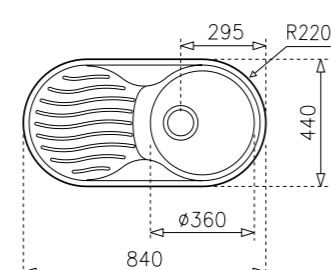

DR 77 1C 1E

КОД: М.529

ЦЕНА: 186 лв.

Мивка за вграждане

Размери: 77 x 50 см

За шкаф със светъл отвор 50 см

Корито Ø 41 см

Обръщаема

Инокс 18/10 Хром/Никел

Гладка

Дълбочина 18 см

Клапан 3 1/2" с цедка

Преливник

Сифон

• 75 години гаранция

DR 80 1C 1E

КОД (Гладка): М.522

ЦЕНА: 149 лв.

КОД (Микролен): М.522.МС

ЦЕНА: 159 лв.

Мивка за вграждане

Размери: 84 x 44 см

За шкаф със светъл отвор 45 см

Корито Ø 36 см

Обръщаема

Инокс 18/10 Хром/Никел

Гладка или Микролен

Дълбочина 16 см

Клапан 3 1/2" с цедка

Преливник

Сифон

За плот 50 или 60 см

• 75 години гаранция

CENTROVAL

КОД (Гладка): М.528

ЦЕНА: 144 лв.

КОД (Микролен): М.528.МС

ЦЕНА: 155 лв.

Мивка за вграждане

Размери: Ø 51 см

За шкаф със светъл отвор 45 см

Корито Ø 38,5 см

Инокс 18/10 Хром/Никел

Гладка, Микролен

Дълбочина 18 см

Клапан 3 1/2" с цедка

Преливник

Сифон

С отвор за смесител

• 75 години гаранция

ERC

КОД: М.526

ЦЕНА: 124 лв.

Мивка за вграждане

Размери: Ø 45 см

За шкаф със светъл отвор 45 см

Корито Ø 38,5 см

Инокс 18/10 Хром/Никел

Гладка

Дълбочина 18 см

Клапан 3 1/2" с цедка

Преливник

Сифон

• 75 години гаранция

Допълнителни
аксесоари

Допълнителни
аксесоари

Допълнителни
аксесоари