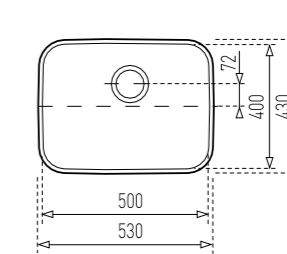

BE 785 2C

КОД: М.637
ЦЕНА: 397 лв.

- ☑ Мивка за монтаж под плот
- ☑ Размери: 78,5 x 47 см
- ☑ За шкаф със светъл отвор 90 см
- ☑ Голямо корито 40,6 x 40,6 см
- ☑ Малко корито 28 x 40,6 x 18 см

- Инокс 18/10 Хром/Никел
- Гладка
- Дълбочина 25 см
- Клапани 3 1/2" с цедка
- Преливник
- Сифон
- **75 години гаранция**

BE 50/40 Plus

КОД: М.635.1
ЦЕНА: 233 лв.

- ☑ Мивка за монтаж под плот
- ☑ Размери: 53 x 43 см
- ☑ За шкаф със светъл отвор 60 см
- ☑ Корито 50 x 40 см

- Инокс 18/10 Хром/Никел
- Гладка
- Дълбочина 20 см
- Клапан 3 1/2" с цедка
- Преливник
- Сифон
- **75 години гаранция**

Допълнителни аксесоари