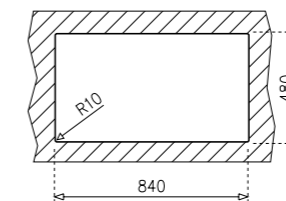

BIG BOWL 86 1C PLUS (Bahia Plus)

КОД: М.539.4
ЦЕНА: 399 лв.

- ☛ Мивка за вграждане
- ☛ Размери: 86 x 50 см
- ☛ За шкаф със светъл отвор 90 см
- ☛ Корито 73,6 x 43,1 см
- ☛ Автоматичен клапан 3 1/2" с цедка

- Инокс 18/10 Хром/Никел
- Гладка
- Дълбочина 20 см
- Преливник
- Сифон
- С три отвори – за смесителя, дозатора и автоматичния клапан
- **75 години гаранция**

Включени в комплекта аксесоари: вграден дозатор за сапун, иноксова перфорирана тавичка, дървена дъска за рязане и автоматичен клапан.

BIG BOWL 80 1C (Bahia)

КОД: М.539
ЦЕНА: 379 лв.

- ☛ Мивка за вграждане
- ☛ Размери: 80 x 50 см
- ☛ За шкаф със светъл отвор 80 см
- ☛ Корито 71,5 x 41,5 см

- Инокс 18/9 Хром/Никел
- Гладка
- Дълбочина 22 см
- Клапан 3 1/2" с цедка
- Преливник
- Сифон
- С отвор за смесител
- **75 години гаранция**

Включени в комплекта аксесоари: иноксова перфорирана тавичка

Допълнителни аксесоари