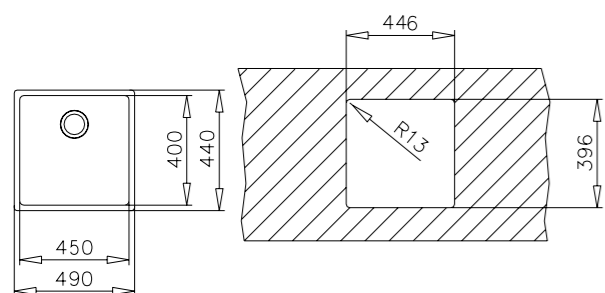

Допълнителни аксесоари