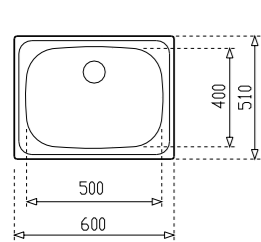

- Мивка за вграждане
- Размери: 60 x 51 см
- За шкаф със светъл отвор 60 см
- Корито 50 x 40 см

- Инокс 18/10 Хром/Никел
- Гладка
- Дълбочина 15 см
- Клапан 3 1/2" с цедка
- Преливник
- Сифон
- **75 години гаранция**

- Мивка за вграждане
- Размери: 65 x 50 см
- За шкаф със светъл отвор 60 см
- Голямо корито 34 x 40 см
- Малко корито 17 x 32 x 9,5 см
- Обръщаема

- Инокс 18/10 Хром/Никел
- Гладка
- Дълбочина 16 см
- Преливник
- Клапани 3 1/2" с цедка
- Сифон
- **75 години гаранция**

- Мивка за вграждане
- Размери: 79 x 50 см
- За шкаф със светъл отвор 45 см
- Корито 34 x 40 см

- Инокс 18/10 Хром/Никел
- Гладка или Микролен
- Дълбочина 17 см
- Клапан 3 1/2" с цедка
- Преливник
- Сифон
- **75 години гаранция**

- Мивка за вграждане
- Размери: 79 x 50 см
- За шкаф със светъл отвор 80 см
- Корита 34 x 40 см

- Инокс 18/10 Хром/Никел
- Гладка или Микролен
- Дълбочина 17 см
- Клапани 3 1/2" с цедка
- Преливник
- Сифон
- **75 години гаранция**