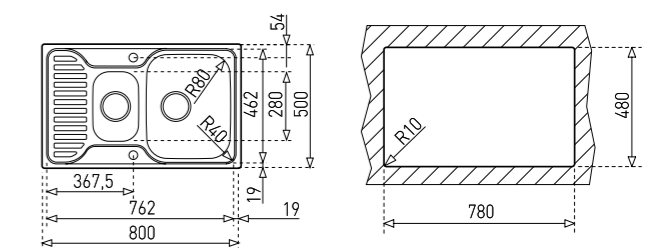

PRINCESS 45 1C

КОД: М.780
ЦЕНА: 119 лв.

- Мивка за вграждане
- ▤ Размери: 58 x 50 см
- ▤ За шкаф със светъл отвор 45 см
- ▤ Корито 34 x 40 см
- ↻ Обръщаема

- Инокс 18/10 Хром/Никел
- Гладка
- Дълбочина 16 см
- Клапан 3 1/2" с цедка
- Преливник
- Сифон
- **75 години гаранция**

Допълнителни
аксесоари

PRINCESS 60 1 1/2C

КОД: М.782
ЦЕНА: 227 лв.

- Мивка за вграждане
- ▤ Размери: 80 x 50 см
- ▤ За шкаф със светъл отвор 60 см
- ▤ Голямо корито 34 x 42 см
- ▤ Малко корито 18,5 x 28 x 13,3 см
- ↻ Обръщаема

- Инокс 18/10 Хром/Никел
- Гладка
- Дълбочина 16,2 см
- Преливник
- Клапани 3 1/2" с цедка
- Сифон
- **75 години гаранция**

Допълнителни
аксесоари