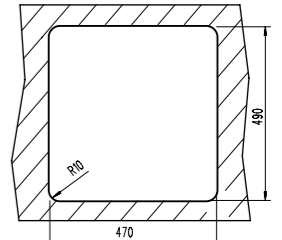

MENORCA 60 S-TG

КОД(бял, слонова кост, опал-бежов, черен, ванилия,сив):
М.430.А.
БЯ/СК/ОБ/ЧЕ/ВА/СИВ
ЦЕНА: 473 лв.

КОД(черен металик):
М.430.А.ЧМ
ЦЕНА: 496 лв.

- ☛ Мивка за вграждане
- ☛ Размери: 57 x 51 см
- ☛ За шкаф със светъл отвор 60 см
- ☛ Корито 51,3 x 35,8 см
- ☛ Автоматичен клапан 3 1/2" с цедка

- Синтетичен гранит
- Сифон и преливник
- Цветове: бял, слонова кост, черен металик, опал-бежов, черен, ванилия,сив
- Дълбочина 18 см
- **15 години гаранция**

MENORCA 50 S-TG

НОВО

КОД(опал-бежов, слонова кост):
М.427.А.ОБ/СК
ЦЕНА: 459 лв.

КОД(черен металик):
М.427.А.ЧМ
ЦЕНА: 467 лв.

- ☛ Мивка за вграждане
- ☛ Размери: 49 x 51 см
- ☛ За шкаф със светъл отвор 50 см
- ☛ Корито 43.5 x 37.5 см
- ☛ Автоматичен клапан 3 1/2" с цедка

- Синтетичен гранит
- Сифон и преливник
- Цветове: опал-бежов, слонова кост, черен металик,
- Дълбочина 18 см
- **15 години гаранция**

Допълнителни аксесоари