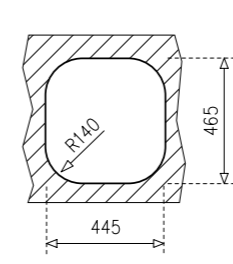

Текaway
МИВКА STYLO 1C 1E + СМЕСИТЕЛ INCA
+ КОШНИЦА ОТ ИНОКС

КОД (десен отцедник): М.111.Д
КОД (ляв отцедник): М.111.Л **ЦЕНА: 299 лв.**

- Инокс 18/10 Хром/Никел
- Гладка
- Дълбочина 17 см.
- Клапан 3 1/2 с цедка
- Преливник
- Сифон
- С отвор за смесител
- Уплътнение
- Монтажни скоби
- **75 години гаранция**

- ☛ Мивка за вграждане
- ☛ Размери: 83 x 48,5 см
- ☛ За шкаф със светъл отвор 45 см
- ☛ Корито 36 x 40 см.

Текaway
МИВКА STYLO 1C 1E
+ СМЕСИТЕЛ MT PLUS 913
+ КОШНИЦА ОТ ИНОКС

КОД (десен отцедник): М.107.Д
КОД (ляв отцедник): М.108.Л **ЦЕНА: 277 лв.**

- Инокс 18/10 Хром/Никел
- Микролен
- Дълбочина 17 см.
- Клапан 3 1/2 с цедка
- Преливник
- Сифон
- Уплътнение
- Монтажни скоби
- **75 години гаранция**

- ☛ Мивка за вграждане
- ☛ Размери: 83 x 48,5 см
- ☛ За шкаф със светъл отвор 45 см
- ☛ Корито 36 x 40 см.

Текaway
МИВКА STYLO 1C + СМЕСИТЕЛ INCA
+ ДОЗАТОР ЗА ВГРАЖДАНЕ

КОД: М.110 **ЦЕНА: 278 лв.**

- Инокс 18/10 Хром/Никел
- Гладка
- Дълбочина 17 см.
- Клапан 3 1/2 с цедка
- Преливник
- Сифон
- С отвор за смесител и дозатор
- Уплътнение
- Монтажни скоби
- **75 години гаранция**

- ☛ Мивка за вграждане
- ☛ Размери: 46,5 x 48,5 см
- ☛ За шкаф със светъл отвор 45 см
- ☛ Корито 36 x 40 см.

Текaway
МИВКА STYLO 1C + СМЕСИТЕЛ MF-2 Project
+ ДОЗАТОР ЗА ВГРАЖДАНЕ

КОД: М.109 **ЦЕНА: 229 лв.**

- Инокс 18/10 Хром/Никел
- Гладка
- Дълбочина 17 см.
- Клапан 3 1/2 с цедка
- Преливник
- Сифон
- С отвор за смесител и дозатор
- Уплътнение
- Монтажни скоби
- **75 години гаранция**

- ☛ Мивка за вграждане
- ☛ Размери: 83 x 48,5 см
- ☛ За шкаф със светъл отвор 45 см
- ☛ Корито 46,5 x 48,5 см.

Смесител INCA Б.532.XP висок
• Материал: месинг
• Покритие: хром
• С въртящ се чучур
• Керамична глава
• Аератор против варовик
• **6 години гаранция**

Кошница от инокс

Смесител MT PLUS 913 нисък
• Материал: месинг
• Покритие: хром
• С въртящ се чучур
• Керамична глава
• Аератор против варовик
• **6 години гаранция**

Кошница от инокс