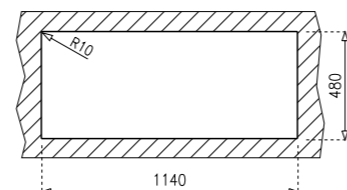

UNIVERSO 100 1 1/2C 1E

КОД (Гладка):М.572.4 КОД (Микролен):М.572.МС4
ЦЕНА: 199 лв. ЦЕНА: 213 лв.

- Мивка за вграждане
- ▣ Размери: 100 x 50 см
- ↳ За шкаф със светъл отвор 60 см
- ▣ Голямо корито 34 x 40 см
- ▣ Малко корито 17 x 32 x 9,5 см
- ↻ Обръщаема
- Инокс 18/10 Хром/Никел
- Гладка или Микролен
- Дълбочина 16 см
- Преливник
- Клапани 3 1/2" с цедка
- Сифон
- **75 години гаранция**

UNIVERSO 116 2C 1E

КОД (Гладка):М.572.5 КОД (Микролен):М.572.МС5
ЦЕНА: 226 лв. ЦЕНА: 248 лв.

- Мивка за вграждане
- ▣ Размери: 116 x 50 см
- ↳ За шкаф със светъл отвор 80 см
- ▣ Корита 34 x 40 см
- ↻ Обръщаема
- Инокс 18/10 Хром/Никел
- Гладка или Микролен
- Дълбочина 17 см
- Клапани 3 1/2" с цедка
- Преливник
- Сифон
- **75 години гаранция**

Допълнителни
аксесоари