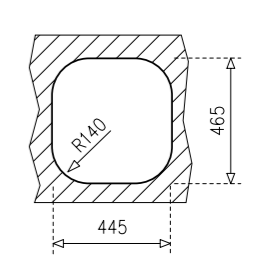

Текaway
МИВКА STYLO 1C 1E + СМЕСИТЕЛ INCA
+ КОШНИЦА ОТ ИНОКС

КОД (десен отцедник): М.111.Д
КОД (ляв отцедник): М.111.Л **ЦЕНА: 299 лв.**

- Инокс 18/10 Хром/Никел
- Гладка
- Дълбочина 17 см.
- Клапан 3 1/2 с цедка
- Преливник
- Сифон
- С отвор за смесител
- Уплътнение
- Монтажни скоби
- **75 години гаранция**

- ☛ Мивка за вграждане
- ☛ Размери: 83 x 48,5 см
- ☛ За шкаф със светъл отвор 45 см
- ☛ Корито 36 x 40 см.

Текaway
МИВКА STYLO 1C 1E
+ СМЕСИТЕЛ MT PLUS 913
+ КОШНИЦА ОТ ИНОКС

КОД (десен отцедник): М.107.Д
КОД (ляв отцедник): М.108.Л **ЦЕНА: 277 лв.**

- Инокс 18/10 Хром/Никел
- Микролен
- Дълбочина 17 см.
- Клапан 3 1/2 с цедка
- Преливник
- Сифон
- Уплътнение
- Монтажни скоби
- **75 години гаранция**

- ☛ Мивка за вграждане
- ☛ Размери: 83 x 48,5 см
- ☛ За шкаф със светъл отвор 45 см
- ☛ Корито 36 x 40 см.

Текaway
МИВКА STYLO 1C + СМЕСИТЕЛ INCA
+ ДОЗАТОР ЗА ВГРАЖДАНЕ

КОД: М.110 **ЦЕНА: 278 лв.**

- Инокс 18/10 Хром/Никел
- Гладка
- Дълбочина 17 см.
- Клапан 3 1/2 с цедка
- Преливник
- Сифон
- С отвор за смесител и дозатор
- Уплътнение
- Монтажни скоби
- **75 години гаранция**

- ☛ Мивка за вграждане
- ☛ Размери: 46,5 x 48,5 см
- ☛ За шкаф със светъл отвор 45 см
- ☛ Корито 36 x 40 см.

Текaway
МИВКА STYLO 1C + СМЕСИТЕЛ MF-2 Project
+ ДОЗАТОР ЗА ВГРАЖДАНЕ

КОД: М.109 **ЦЕНА: 229 лв.**

- Инокс 18/10 Хром/Никел
- Гладка
- Дълбочина 17 см.
- Клапан 3 1/2 с цедка
- Преливник
- Сифон
- С отвор за смесител и дозатор
- Уплътнение
- Монтажни скоби
- **75 години гаранция**

- ☛ Мивка за вграждане
- ☛ Размери: 83 x 48,5 см
- ☛ За шкаф със светъл отвор 45 см
- ☛ Корито 46,5 x 48,5 см.

Смесител INCA Б.532.XP висок
• Материал: месинг
• Покритие: хром
• С въртящ се чучур
• Керамична глава
• Аератор против варовик
• **6 години гаранция**

Кошница от инокс

Смесител MT PLUS 913 нисък
• Материал: месинг
• Покритие: хром
• С въртящ се чучур
• Керамична глава
• Аератор против варовик
• **6 години гаранция**

Кошница от инокс