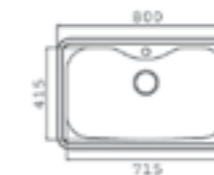

Допълнителни аксесоари