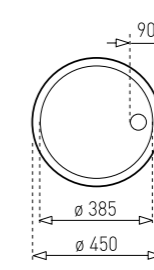

DR 77 1C 1E

КОД: М.529

ЦЕНА: 186 лв.

Мивка за вграждане

Размери: 77 x 50 см

За шкаф със светъл отвор 50 см

Корито Ø 41 см

Обръщаема

Инокс 18/10 Хром/Никел

Гладка

Дълбочина 18 см

Клапан 3 1/2" с цедка

Преливник

Сифон

• 75 години гаранция

DR 80 1C 1E

КОД (Гладка): М.522

ЦЕНА: 149 лв.

КОД (Микролен): М.522.МС

ЦЕНА: 159 лв.

Мивка за вграждане

Размери: 84 x 44 см

За шкаф със светъл отвор 45 см

Корито Ø 36 см

Обръщаема

Инокс 18/10 Хром/Никел

Гладка или Микролен

Дълбочина 16 см

Клапан 3 1/2" с цедка

Преливник

Сифон

За плот 50 или 60 см

• 75 години гаранция

CENTROVAL

КОД (Гладка): М.528

ЦЕНА: 144 лв.

КОД (Микролен): М.528.МС

ЦЕНА: 155 лв.

Мивка за вграждане

Размери: Ø 51 см

За шкаф със светъл отвор 45 см

Корито Ø 38,5 см

Инокс 18/10 Хром/Никел

Гладка, Микролен

Дълбочина 18 см

Клапан 3 1/2" с цедка

Преливник

Сифон

С отвор за смесител

• 75 години гаранция

ERC

КОД: М.526

ЦЕНА: 124 лв.

Мивка за вграждане

Размери: Ø 45 см

За шкаф със светъл отвор 45 см

Корито Ø 38,5 см

Инокс 18/10 Хром/Никел

Гладка

Дълбочина 18 см

Клапан 3 1/2" с цедка

Преливник

Сифон

• 75 години гаранция

Допълнителни
аксесоари

Допълнителни
аксесоари

Допълнителни
аксесоари