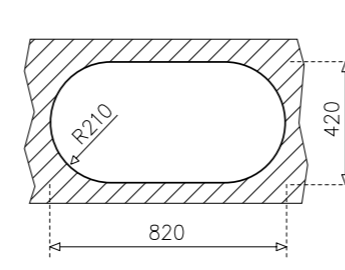

DR 77 1C 1E

КОД: М.529

ЦЕНА: 186 лв.

Мивка за вграждане

Размери: 77 x 50 см

За шкаф със светъл отвор 50 см

Корито Ø 41 см

Обръщаема

Инокс 18/10 Хром/Никел

Гладка

Дълбочина 18 см

Клапан 3 1/2" с цедка

Преливник

Сифон

• 75 години гаранция

DR 80 1C 1E

КОД (Гладка): М.522

ЦЕНА: 149 лв.

КОД (Микролен): М.522.МС

ЦЕНА: 159 лв.

Мивка за вграждане

Размери: 84 x 44 см

За шкаф със светъл отвор 45 см

Корито Ø 36 см

Обръщаема

Инокс 18/10 Хром/Никел

Гладка или Микролен

Дълбочина 16 см

Клапан 3 1/2" с цедка

Преливник

Сифон

За плот 50 или 60 см

• 75 години гаранция

CENTROVAL

КОД (Гладка): М.528

ЦЕНА: 144 лв.

КОД (Микролен): М.528.МС

ЦЕНА: 155 лв.

Мивка за вграждане

Размери: Ø 51 см

За шкаф със светъл отвор 45 см

Корито Ø 38,5 см

Инокс 18/10 Хром/Никел

Гладка, Микролен

Дълбочина 18 см

Клапан 3 1/2" с цедка

Преливник

Сифон

С отвор за смесител

• 75 години гаранция

ERC

КОД: М.526

ЦЕНА: 124 лв.

Мивка за вграждане

Размери: Ø 45 см

За шкаф със светъл отвор 45 см

Корито Ø 38,5 см

Инокс 18/10 Хром/Никел

Гладка

Дълбочина 18 см

Клапан 3 1/2" с цедка

Преливник

Сифон

• 75 години гаранция

Допълнителни
аксесоари

Допълнителни
аксесоари

Допълнителни
аксесоари