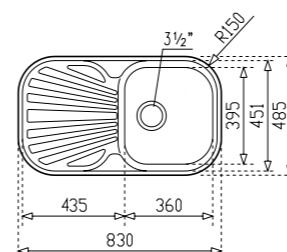

- Мивка за вграждане
- ▢ Размери: 83 x 48,5 см
- ▢ За шкаф със светъл отвор 45 см
- ▢ Корито 36 x 39,5 см
- ↻ Обръщаема

- Инокс 18/10 Хром/Никел
- Гладка или Микролен
- Дълбочина 17 см
- Клапан 3 1/2" с цедка
- Преливник
- Сифон
- **75 години гаранция**