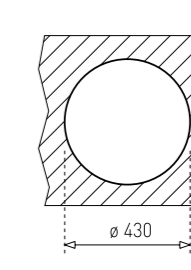

DR 77 1C 1E

КОД: М.529

ЦЕНА: 186 лв.

Мивка за вграждане

Размери: 77 x 50 см

За шкаф със светъл отвор 50 см

Корито Ø 41 см

Обръщаема

Инокс 18/10 Хром/Никел

Гладка

Дълбочина 18 см

Клапан 3 1/2" с цедка

Преливник

Сифон

• 75 години гаранция

DR 80 1C 1E

КОД (Гладка): М.522

ЦЕНА: 149 лв.

КОД (Микролен): М.522.МС

ЦЕНА: 159 лв.

Мивка за вграждане

Размери: 84 x 44 см

За шкаф със светъл отвор 45 см

Корито Ø 36 см

Обръщаема

Инокс 18/10 Хром/Никел

Гладка или Микролен

Дълбочина 16 см

Клапан 3 1/2" с цедка

Преливник

Сифон

За плот 50 или 60 см

• 75 години гаранция

CENTROVAL

КОД (Гладка): М.528

ЦЕНА: 144 лв.

КОД (Микролен): М.528.МС

ЦЕНА: 155 лв.

Мивка за вграждане

Размери: Ø 51 см

За шкаф със светъл отвор 45 см

Корито Ø 38,5 см

Инокс 18/10 Хром/Никел

Гладка, Микролен

Дълбочина 18 см

Клапан 3 1/2" с цедка

Преливник

Сифон

С отвор за смесител

• 75 години гаранция

ERC

КОД: М.526

ЦЕНА: 124 лв.

Мивка за вграждане

Размери: Ø 45 см

За шкаф със светъл отвор 45 см

Корито Ø 38,5 см

Инокс 18/10 Хром/Никел

Гладка

Дълбочина 18 см

Клапан 3 1/2" с цедка

Преливник

Сифон

• 75 години гаранция

Допълнителни
аксесоари

Допълнителни
аксесоари

Допълнителни
аксесоари