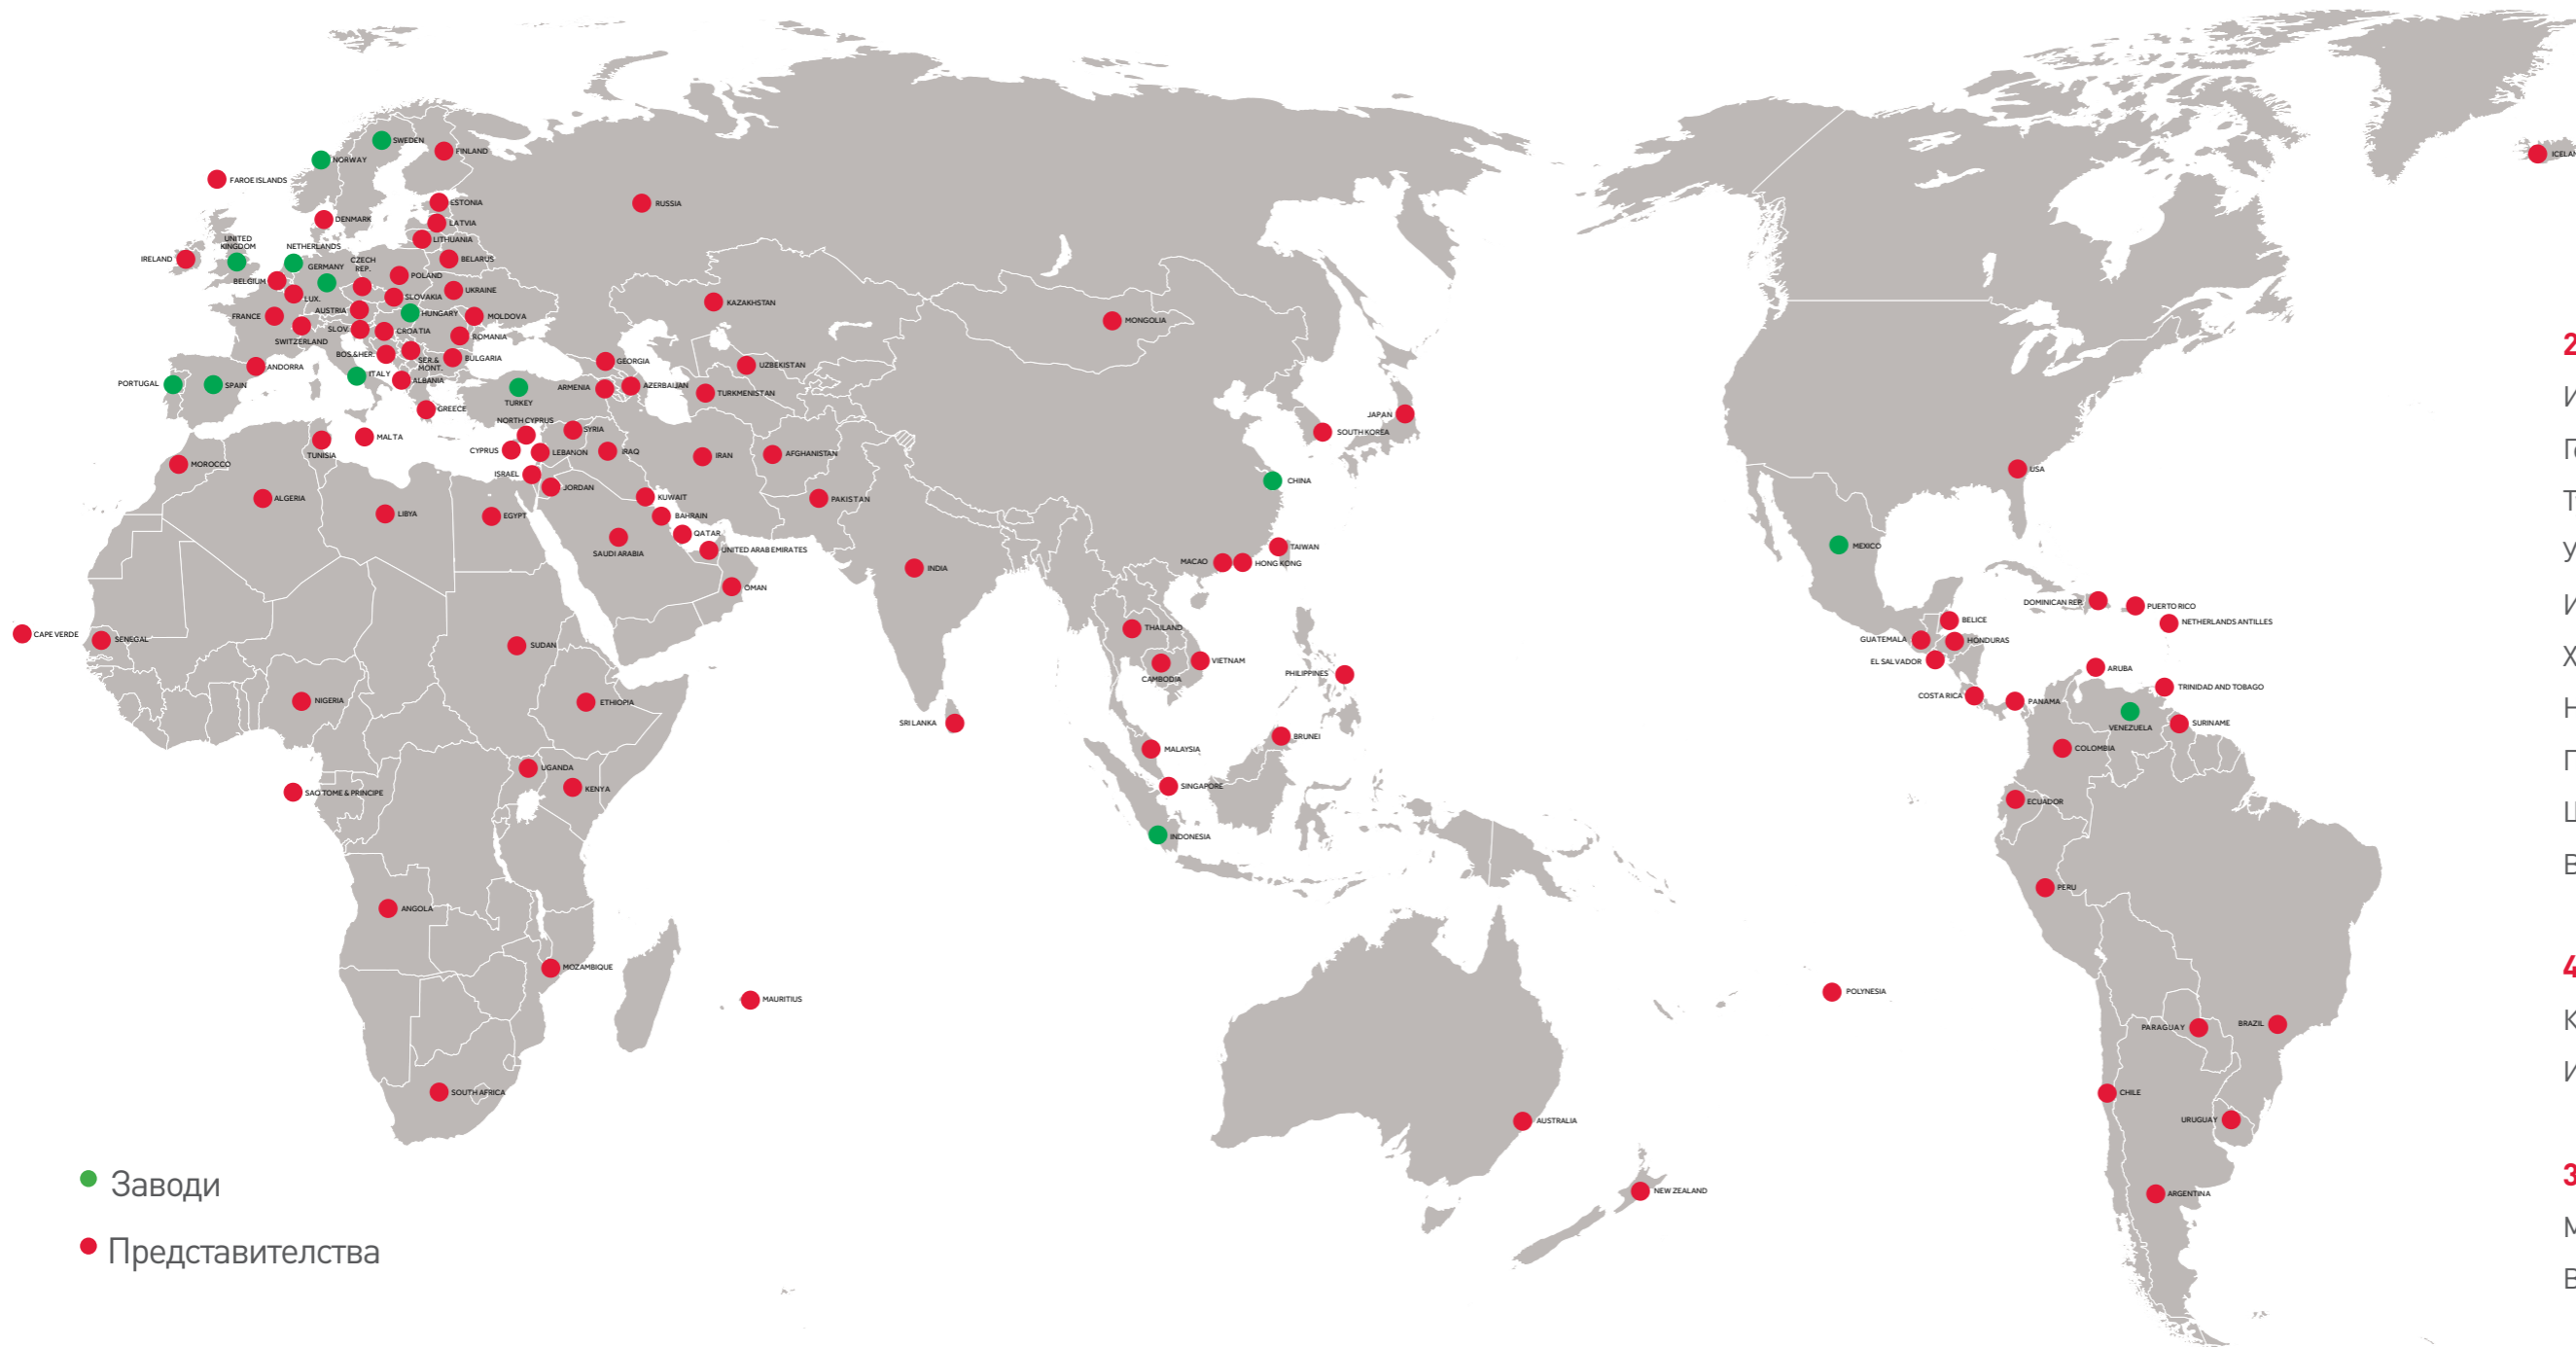

# Тека, компания от световен мащаб

Цифрите са ясен показател за мащаба на компанията:  
**27 фабрики** разположени на три континента и филиали в **33 държави**.  
Тека има търговски отношения с **над 110 страни**, разположени на **5 континента** и **повече от 100 милиона доволни клиенти**.

## 20 завода в Европа:

- Испания ( 6 )
- Германия ( 5 )
- Турция ( 2 )
- Унгария ( 1 )
- Италия ( 1 )
- Холандия ( 1 )
- Норвегия ( 1 )
- Португалия ( 1 )
- Швеция ( 1 )
- Великобритания ( 1 )