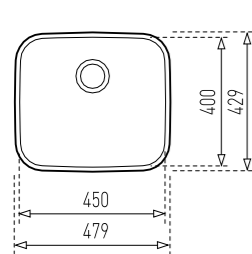

## BE Ø39

КОД: М.634

ЦЕНА: 147 лв.

- Мивка за монтаж под плот
- Размери: Ø45,1 см
- За шкаф със светъл отвор 45 см
- Корито Ø38,5 см

- Инокс 18/10 Хром/Никел
- Гладка
- Дълбочина 18 см
- Клапан 3 1/2" с цедка
- Преливник
- Сифон
- 75 години гаранция**