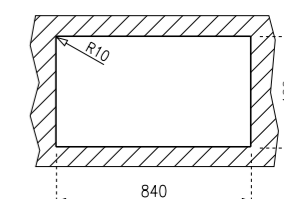

• **ВАЖНО:** инсталирането на мивката в кухненския шкаф се осъществява чрез залепяне със силикон (без използване на закрепващи скоби). Силиконът не е включен в комплекта на мивката и може да бъде закупен от търговската мрежа.