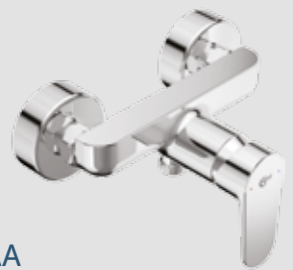

BC159HS

Смесител за душ

156 лв.
с ДДС*