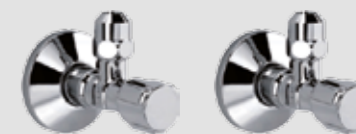

ЕЛЕГАНТЕН
ОВАЛЕН ДИЗАЙН

Технология
Click

Лесна
хигиена

МИВКА СЪС СМЕСИТЕЛ

КОМПЛЕКТ 5 В 1

Мивка Connect Cube
60 cm

Смесител за умивалник Grande
с изпразнител Ceraplan III

Тръбен сифон за мивка G1/4

Монтажен комплект за мивка

Спирателен кран G1/2,
връзка със смесител 10 mm/
G3/8, 2 бр.

ИЗГОДНО
ПРЕДЛОЖЕНИЕ

ИЗЧИСТЕН СЪВРЕМЕНЕН
ДИЗАЙН

ЛЕСЕН МОНТАЖ

Спестявате 30%
от времето за монтаж
на смесителя.

Присъди-
няване
Easy-Fix