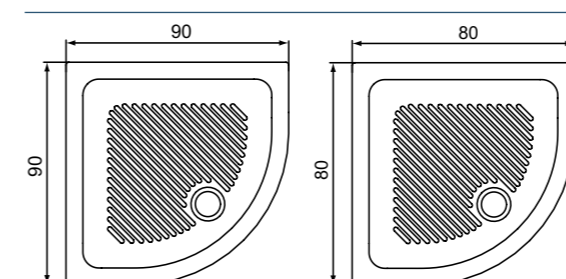

ПРЕПОРЪЧИТЕЛНИ ПОДДУШОВИ КОРИТА:

КЕРАМИЧНИ