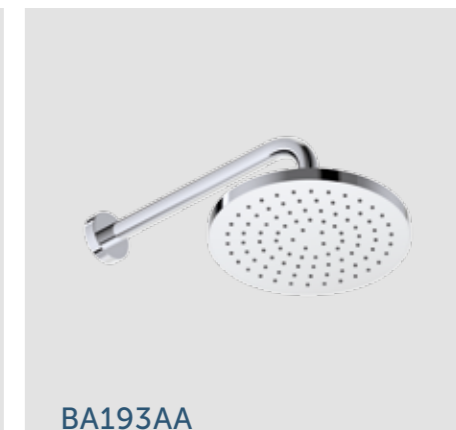

Ръчен душ IdealRain Evo, коляно с окачалка и шлаух

Вграден смесител за вана/душ (външна и вътрешна част) Ceraflex

400 лв.
с ДДС*

Код на комплекта
BC447AA

Душ глава SevaJet и рамо за душ

ЕЛЕГАНТЕН ОВАЛЕН
ДИЗАЙН