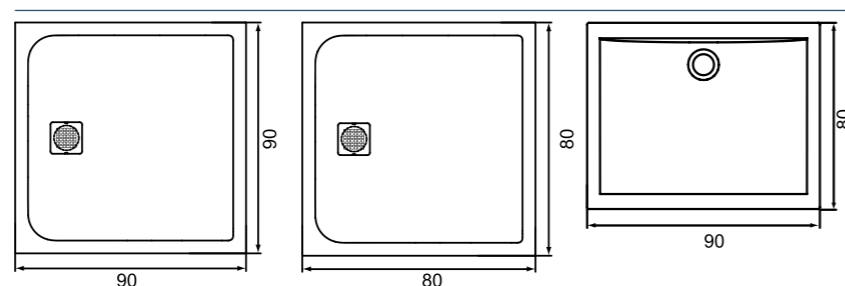

АКРИЛНИ

K8215xx – Ultra Flat S
K517301 – Ultra Flat
E105201 – Connect Air
K276701 – Hotline New

K8214xx – UltraFlat S
K517201 – Ultra Flat
E098801 – Connect Air
K276601 – Hotline New

K517801 – Ultra Flat
E098901 – Connect Air
K277301 – Hotline New

K8216xx – UltraFlat S
E105401 – Connect Air
K276801 – Hotline New

- Ideal clean
- Дебелина на стъклото
- Душ кабини 2 ГОДИНИ ГАРАНЦИЯ
- Акрилни поддушови корита 10 ГОДИНИ ГАРАНЦИЯ
- Керамични поддушови корита ДОЖИВОТНА ГАРАНЦИЯ

НАУЧЕТЕ ПОВЕЧЕ

ЗА НАШИТЕ ПРОДУКТИ И ТЕХНОЛОГИИ

ПОСЕТЕТЕ НАШИТЕ УЕБ САЙТОВЕ

www.idealstandard.bg

www.vidima.bg

www.thebathroom.bg

СЛЕДВАЙТЕ НИ В СОЦИАЛНИТЕ МРЕЖИ

Ideal Standard
Баня на годината

Помощ!
Ремонтiram банята

Thebathroom_idealstandard

ВИЖТЕ ПОЛЕЗНИ ВИДЕО МАТЕРИАЛИ

Ideal Standard

Ideal Pro

ISI academy