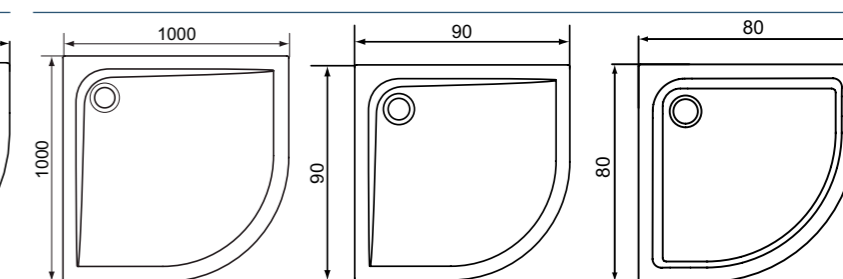

АКРИЛНИ

K517701 - Ultra Flat
E105601 - Connect Air
K278101 - Hotline New

K517601 - Ultra Flat
E105101 - Connect Air
K278001 - Hotline New

E098701 - Connect Air
K277901 - Hotline New