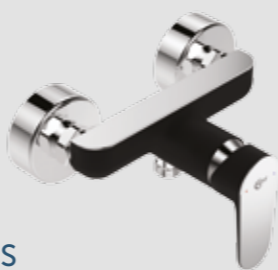

BC156HO

Смесител за душ, черен мат/хром

191 лв.
с ДДС*

BC156HS

Смесител за вана/душ

185 лв.
с ДДС*