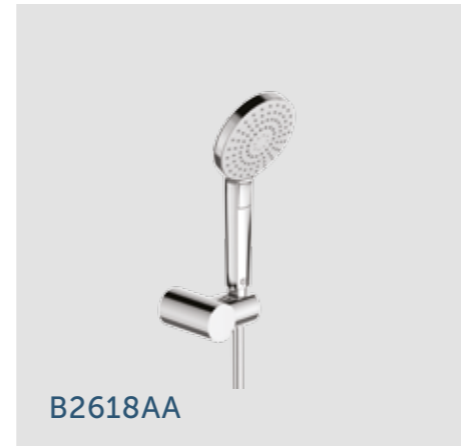

5
ГОДИНИ
ГАРАНЦИЯ

ДУШ КОМПЛЕКТИ

Душ комплект
Idealrain Evo Round

B2620AA

Душ комплект
Idealrain Evo Diamond

B2621AA

Ръчен душ с окачалка
Idealrain Evo Round

B2618AA

Ръчен душ с окачалка
Idealrain Evo Diamond

B2619AA

Код	Ръчен душ	Тръбно окачване	Шлаух	Цена с ДДС*
B2620AA	110 mm	600 mm	1750 mm IdealFlex®	114 лв.
B2621AA	115 mm	600 mm	1750 mm IdealFlex®	114 лв.

Код	Ръчен душ	Цена с ДДС*
B2618AA	110 mm	82,80 лв.
B2619AA	115 mm	82,80 лв.