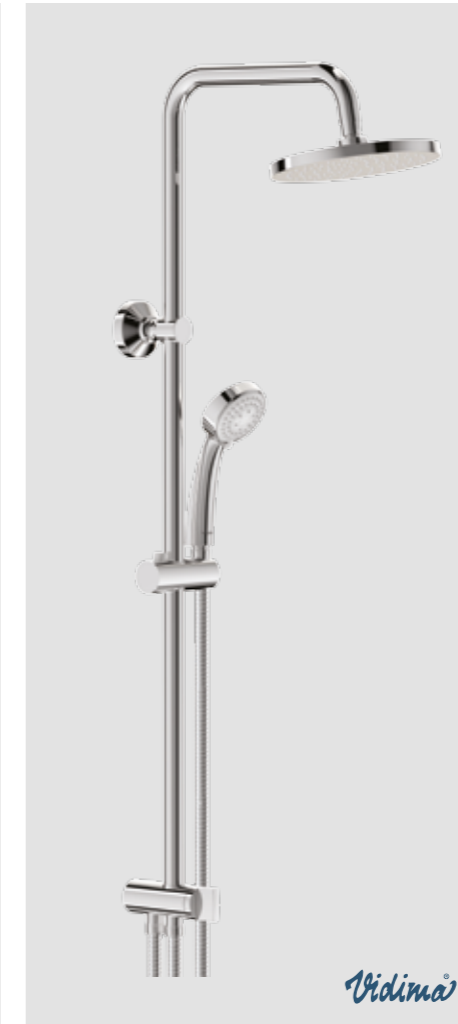

ДУШ СИСТЕМИ

Стенна едноръкохваткова душ система за вана/душ Idealrain Soft

Душ система за монтаж със стенов смесител VidimaBalance