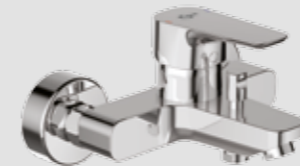

Смесител стенен за душ

157 лв.
с ДДС*

B0716AA

Смесител стенен за душ с аксесоари

197 лв.
с ДДС*

B0717AA

Смесител стенен за вана/душ

184 лв.
с ДДС*