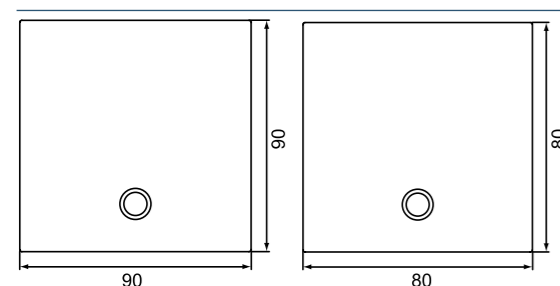

ПРЕПОРЪЧИТЕЛНИ ПОДДУШОВИ КОРИТА:

КЕРАМИЧНИ

T2554YK – Strada
T266201 – Connect
T266501 – Connect
W836301 – SevaFresh