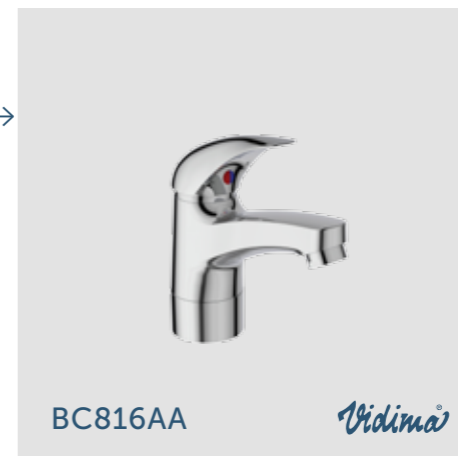

Лесна хигиена

3-функционален душ

Лесно почистване

ORION

КОМПЛЕКТ 2 В 1

Смесител за умивалник Grande

BC816AA

Vidima