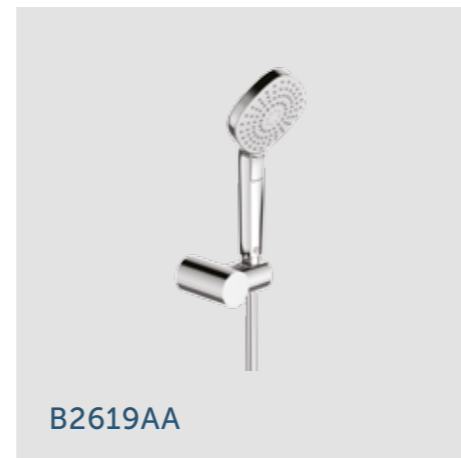

Ръчен душ с окачалка
Idealrain Evo Diamond

B2619AA

Код	Ръчен душ	Тръбно окачване	Шлаух	Цена с ДДС*
B2620AA	110 mm	600 mm	1750 mm IdealFlex®	114 лв.
B2621AA	115 mm	600 mm	1750 mm IdealFlex®	114 лв.

Код	Ръчен душ	Цена с ДДС*
B2618AA	110 mm	82,80 лв.
B2619AA	115 mm	82,80 лв.