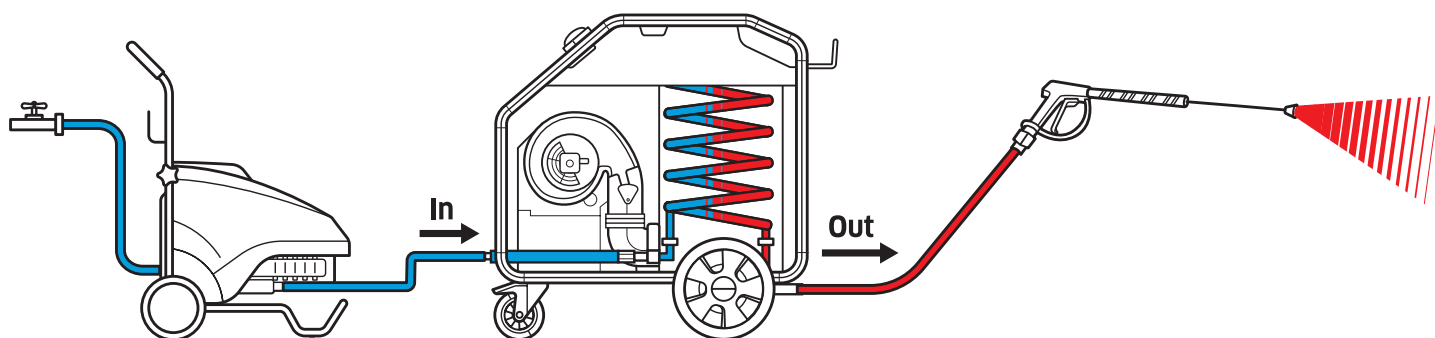

HG 64 Генератор на гореща вода

С подсилена конструкция за работа в тежки условия и 10 м маркуч за високо налягане

Максимално налягане (bar/Мпа): max. 220 / max. 22

Максимална температура С°: 80

Мощност kW: 64

Дебит л/ч: 400-1300

ЦЕНА: 3 259 лв.

№ за поръчка: 1.030-510.0