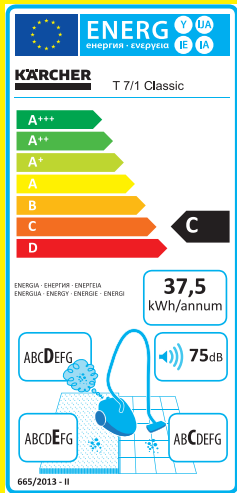

Обороти на четката (U/min): 700/1500

Макс. производителност (m²/h): 1400

Препарат RM 69 ASF

За основно почистване на подове

№ за поръчка: 6.295-415.0

Съдържание (l): 20

155,88 лв.

ВПЕЧАТЛЯВАЩИ ХАРАКТЕРИСТИКИ. ВПЕЧАТЛЯВАЩА ТИШИНА.