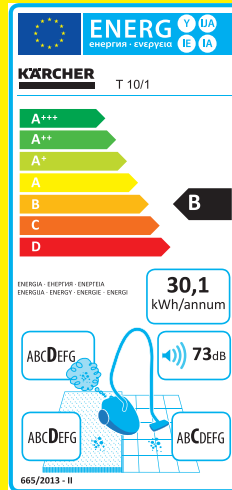

ВПЕЧАТЛЯВАЩИ ХАРАКТЕРИСТИКИ. ВПЕЧАТЛЯВАЩА ТИШИНА.

226,80 лв.

298,80 лв.

Праxосмукачка T 7/1 Classic

Много здрава и маневрена смукачка

№ за поръчка: 1.527-181.0

Вакуум (mbar/kPa): 230/23

Капацитет (l/sec): 40

Тегло (kg): 3,5

Обем на контейнера (l): 7

Електрозахранване (~V/Hz)1/230/50

Макс.мощност (W): 1000

Праxосмукачка T 10/1 *EU

Подобрена в сътрудничество с професионалисти от сградно почистване

№ за поръчка: 1.527-150.0

Вакуум (mbar/kPa): 240/24

Капацитет (l/sec): 53

Тегло (kg): 6

Обем на контейнера (l): 10

Електрозахранване (~V/Hz)1/220/50

Макс.мощност (W): 800

Ватени торбички за T 7/1 Classic

За прах клас М, 3-слойни, устойчиви на скъсване

№ за поръчка:

6.904-084.0

Съдържание (бр.): 10

41,88 лв.

Ватени торбички за T 10/1 *EU

За прах клас М, 3-слойни, устойчиви на скъсване

№ за поръчка:

6.904-315.0

Съдържание (бр.): 10

52,80 лв.