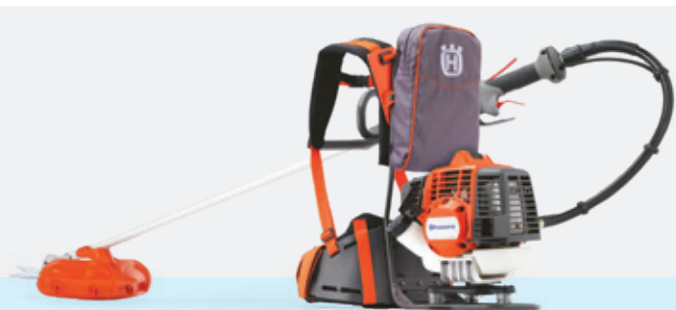

МОТОРНА КОСА HUSQVARNA 553RBX

- Двигател X-Torq®
- Подкачаща горивна помпа
- Ъглова предавка с висок въртящ момент
- Комбиниран предпазител
- В опаковката са включени Тримерната глава T45x и ножа за трева 275-4

- 50.6 cm³
- 2.3 kW
- тегло 12.1 kg*

Цена **1550,00 лв.**