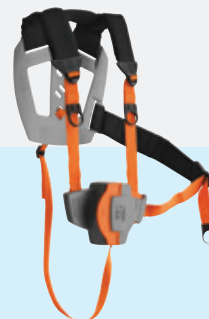

АКСЕСОАРИ ЗА ПРЪТОВ МОТОРЕН ТРИОН

BALANCE FLEX

Цена **199,00 лв.**