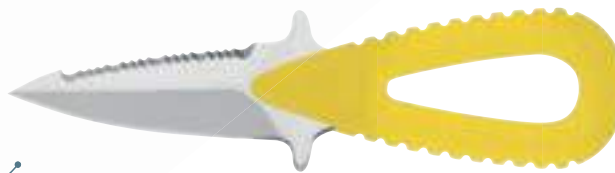

Pugnale da subacqueo con fodero.  
Lama in acciaio inox.  
Manico in plastica.  
Diving knife with sheath.  
Stainless steel blade.  
Plastic handle.

**28212**  
€ 37,17

**28165**  
€ 23,16

**28122**  
€ 22,40