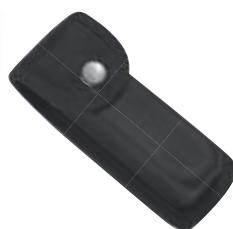

30 cm  
40 cm  
23 cm

**26583**

Box mini pinza +  
coltellino.  
Mini plier + knife  
display box.

**COLTELLI MULTIUSO**  
multipurpose knives

**NEW**

**24082**

€ 25,96

**24082** | 19cm