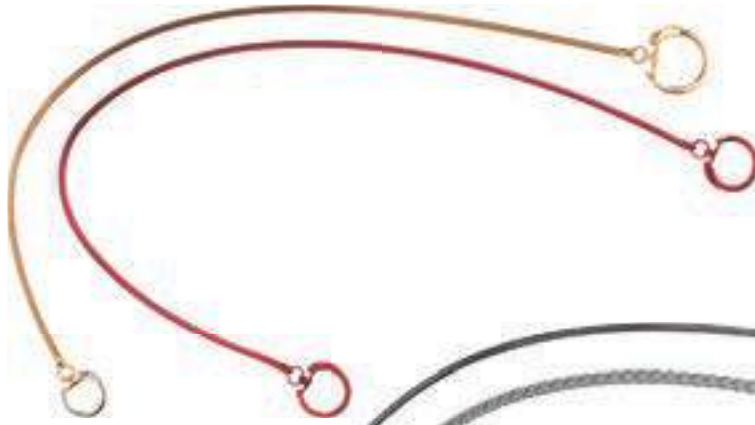

29025

€ 3,41