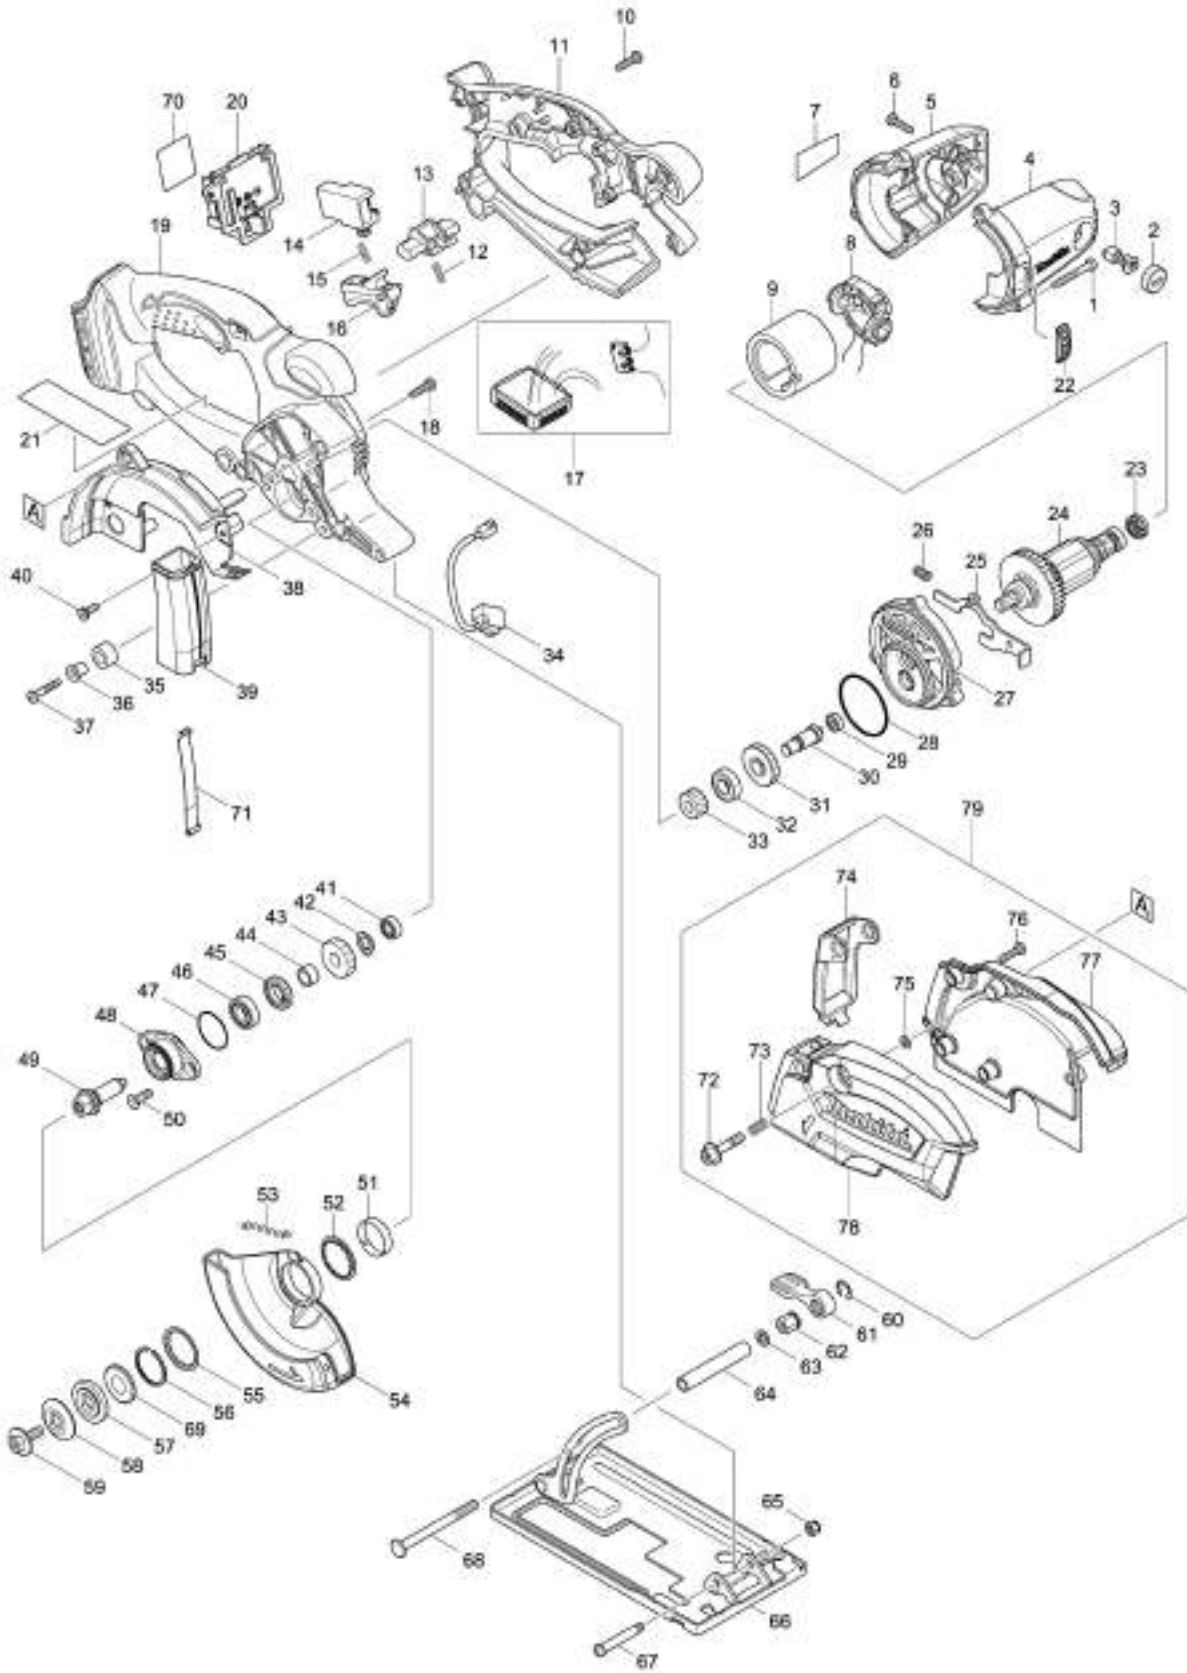

## Model No.DCS552 136MM CORDLESS METAL CUTTER

Item	Parts No.	Description	I/C	QTY	New/Old	Opt. 1	Opt. 2	NOTE
001	266053-1	TAPPING SCREW 4X35		3		100		
002	643807-7	BRUSH HOLDER CAP		2		100		
003	191971-3	CARBON BRUSH CB-430		1		100		
004	188209-5	HOUSING SET		1		100		
D10		INC. 5						
005	188209-5	HOUSING SET		1		100		
D10		INC. 4						
006	265995-6	TAPPING SCREW 4X18		4		100		
007	854S86-8	DCS552 NAME PLATE		1				
008	638925-4	ENDBELL COMPLETE		1		100		
009	638420-4	YOKE UNIT		1		100		
010	265995-6	TAPPING SCREW 4X18		8		100		
011	453426-9	HANDLE L		1	*	100		
011-1	140F58-4	HANDLE L COMPLETE	S	1				
012	231469-9	COMPRESSION SPRING 4		1		100		
013	419664-3	LOCK OFF LEVER		1		100		
014	651956-6	SWITCH TG72BD		1		100		
015	231469-9	COMPRESSION SPRING 4		1		100		
016	419665-1	SWITCH LEVER		1		100		
017	620260-4	CONTROLLER		1				
018	265995-6	TAPPING SCREW 4X18		3		100		
019	453154-6	HANDLE R		1	*			
019-1	140F53-4	HANDLE R COMPLETE	S	1				
020	644808-8	TERMINAL		1		100		
022	419609-1	FAN GUARD		1		100		
023	421977-0	RUBBER RING 13		1		100		
024	619290-0	ARMATURE		1		151		
025	345643-4	SHAFT LOCK		1		100		
026	233117-6	COMPRESSION SPRING 6		1		100		
027	419656-2	GEAR HOUSING		1		100		
028	213560-5	O RING 44		1		100		
029	210036-3	BALL BEARING 604ZZ		1		100		
030	324729-7	GEAR SHAFT		1		100		
031	227752-0	HELICAL GEAR 27		1		100		
032	210080-0	BALL BEARING 6900ZZ		1		100		
033	226635-1	HELICAL GEAR 15		1		100		
034	631550-0	LED CIRCUIT		1		100		
035	262566-0	RUBBER SLEEVE 6		1		100		
036	262563-6	SLEEVE 4		1		100		
037	265999-8	TAPPING SCREW 4X25		1		100		
038	458647-8	BLADE CASE		1				
039	458648-6	BLADE COVER		1				
040	265995-6	TAPPING SCREW 4X18		1		100		
041	210006-2	BALL BEARING 696ZZ		1		100		
042	961006-2	RETAINING RING S-10		1		100		