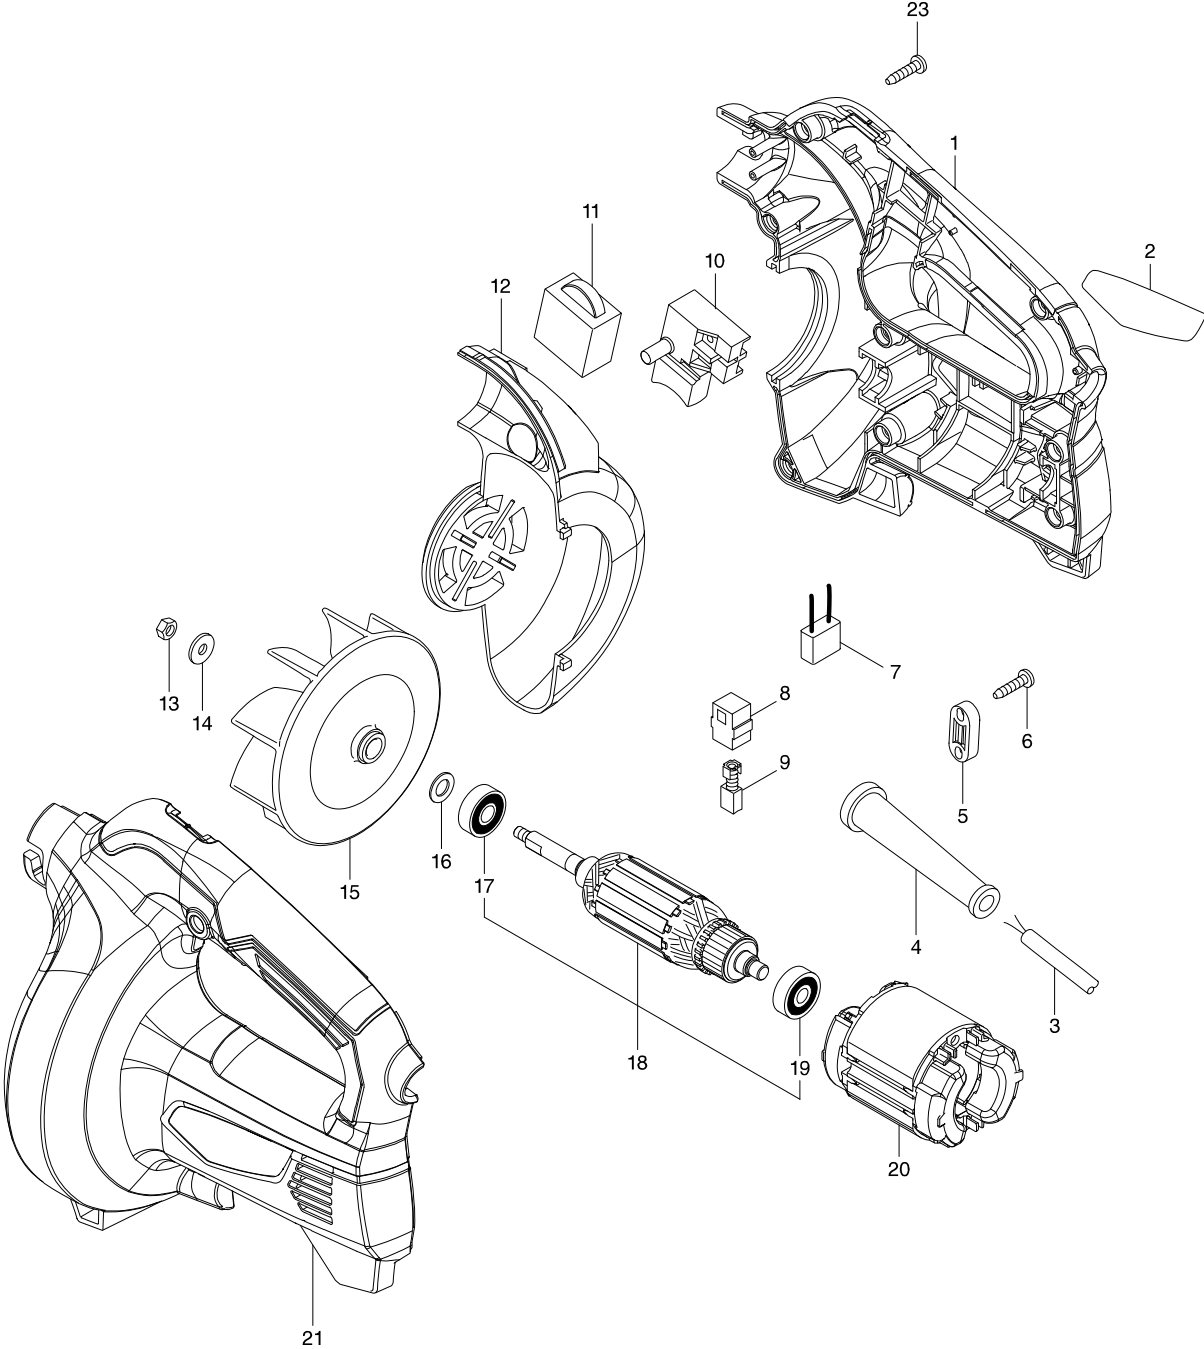

Model No. M4000 BLOWER

Item	Parts No.	Description	I/C	Qty	N/O	Opt. 1	Opt. 2	Note
001-1	183A91-3	HOUSING SET		1		84679900		
D10		INC. 21						
002	850V68-6	M4000 NAME PLATE		1				
003	666257-9	POWER SUPPLY CORD 0.75-2-2.0		1		85442090		
004	682569-2	CORD GUARD 8-85		1		73182990		
005	687123-7	STRAIN RELIEF		1		84679900		
006	266326-2	TAPPING SCREW 4X18		2		73181500		
008	643566-3	BRUSH HOLDER 5X8		2		82078000		
009	191998-3	CARBON BRUSH CB-85		1		85452000		
010	650217-1	SWITCH FA1-6/1B-1		1		85366990		
011	620187-8	CONTROLLER FA-02		1				
012-1	455994-8	INNER HOUSING		1				
013	252103-8	HEX. LOCK NUT M5-8		1	*	73181500		
013-1	252286-4	COLLARED HEX.LOCK NUT M5-8	S	1		84679900		
014	267294-2	FLAT WASHER 5		1	*	73182200		
015	240077-5	FAN 100		1		84145190		
016	267240-5	FLAT WASHER 8		1		73182200		
017	210046-0	BALL BEARING 608ZZ		1		84821090		
018	515864-4	ARMATURE ASS'Y 240V		1				
D10		INC. 17,19						
019	210050-9	BALL BEARING 627ZZ		1		84821090		
020	633799-8	FIELD 240V		1				
021-1	183A91-3	HOUSING SET		1		84679900		
D10		INC. 1						
023	266326-2	TAPPING SCREW 4X18		8		73181500		
A01	418919-3	SASH NOZZLE		1		84679900		
A02	418920-8	JOINT		1		84679900		
A03	421905-5	NOZZLE		1		40169390		