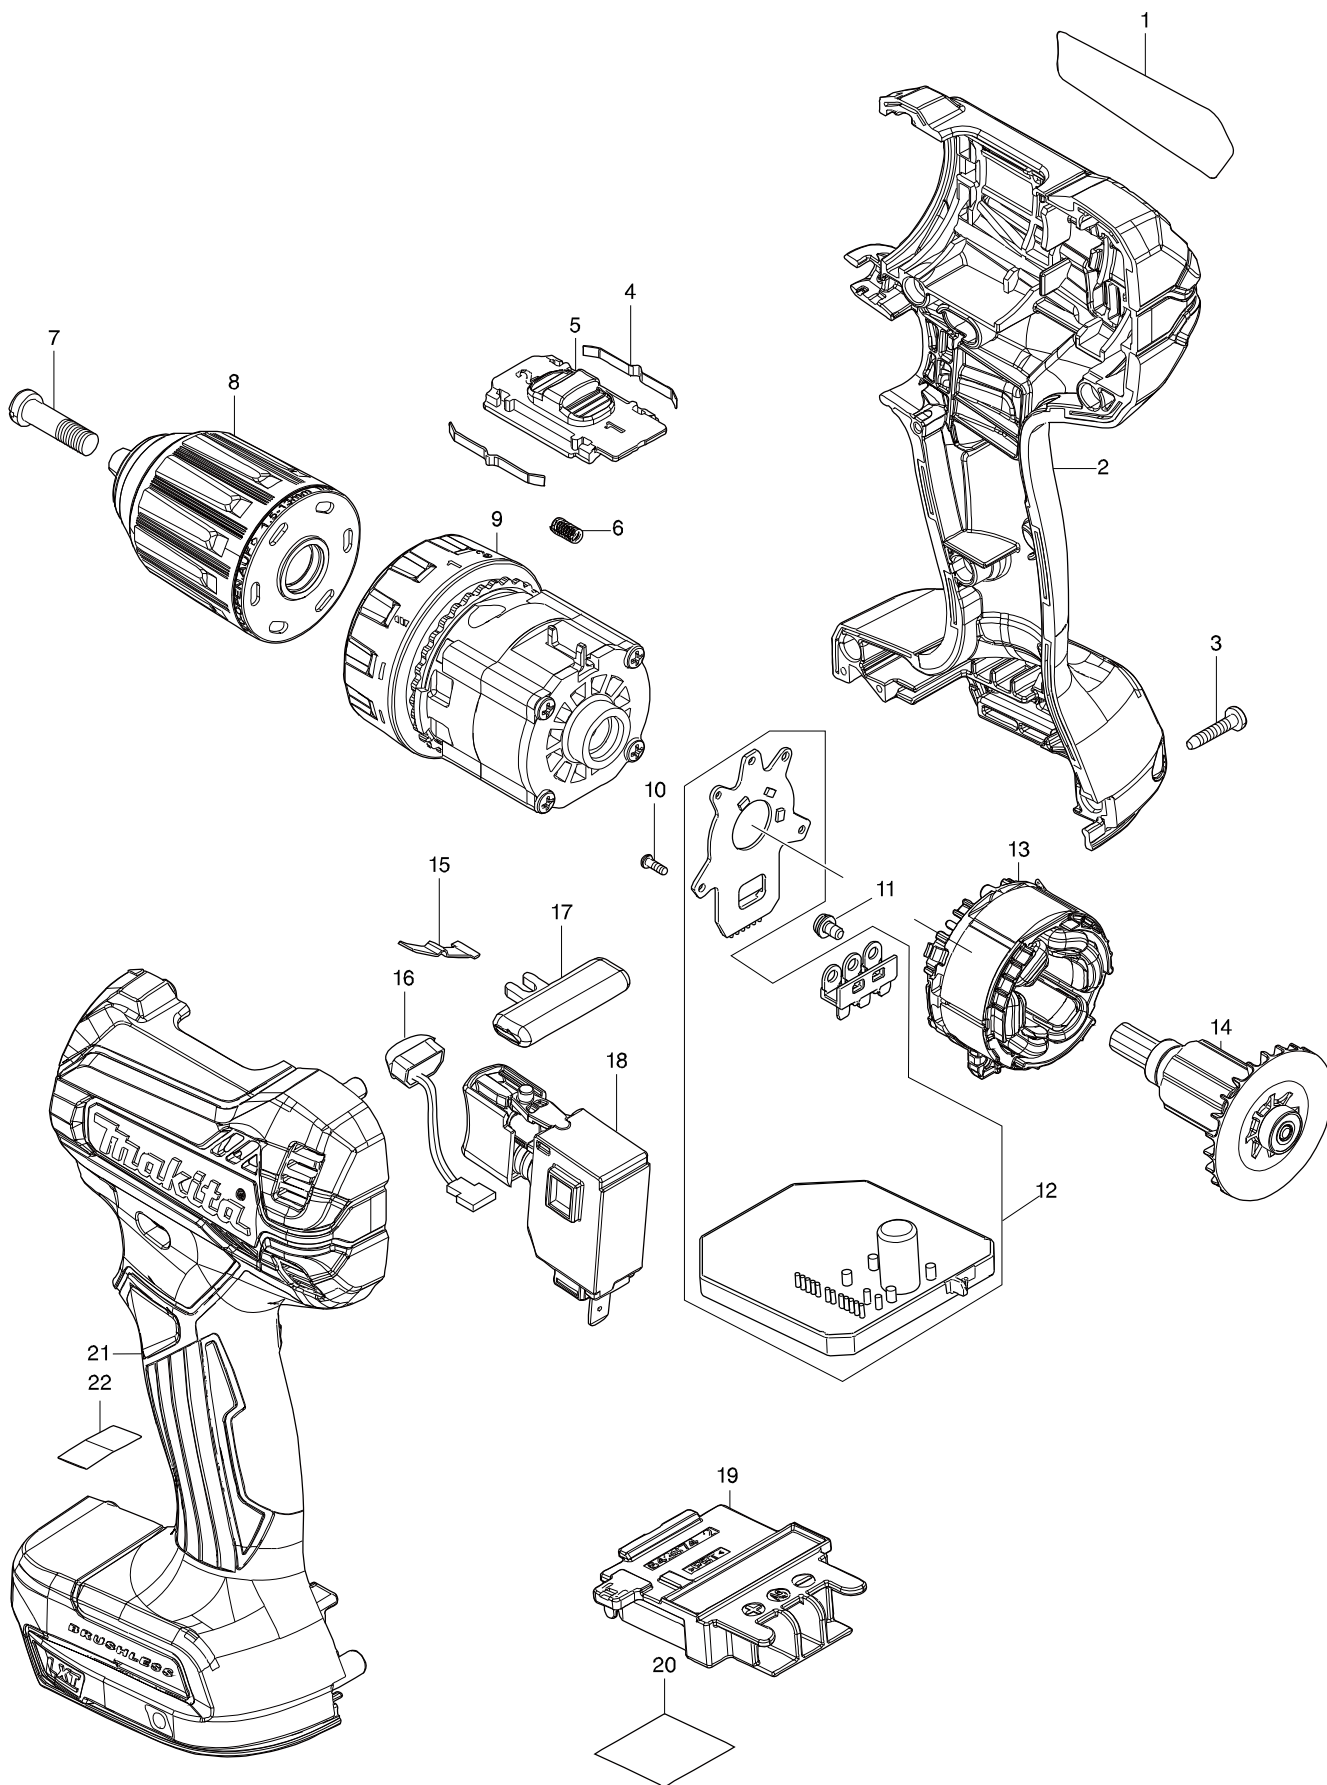

Modellszám DDF485 CORDLESS DRIVER DRILL

Tétel	Cikkszám	Megnevezés	Átala	Menny.	N/O	Vásárlás	Megjegyzés
001	854U26-8	DDF485 NAME PLATE		1			
002	183K32-9	HOUSING SET		1			
C10	263005-3	GUMI CSAPSZEG 6 263005-3		2			
C20	252126-6	HEX. LOCKING NUT M4-7		2			
D10		INC. 21					
003	266429-2	CSAVAR 3X16		8			
004	232220-0	LAPRUGÓ /6319DWFE		2			
005	458671-1	SPEED CHANGE LEVER		1			
006	233438-6	COMPRESSION SPRING 4		1			
007	251468-5	CSAVAR M6X22		1			
008	766027-7	KEYLESS DRILL CHUCK 13		1			
009	126962-5	GEAR ASSEMBLY		1			
010	266490-9	TAPPING SCREW PT 2X6		3			
011	652069-6	FLAT HEAD SCREW M3X6		3			
012	620964-8	CONTROLLER		1			
013	629372-0	STATOR		1			
014	619533-0	ROTOR		1			
015	232182-2	LAPRUGÓ 6096DW/6201DW/621		1			
016	620549-0	LED CIRCUIT		1			
017	419041-9	VÁLTÓKAR BDF441		1			
018	650710-5	SWITCH C3JW-4B		1			
019	643874-2	TERMINAL		1			
020	854U32-3	DDF485 SERIAL NO. LABEL		1			
021	183K32-9	HOUSING SET		1			
C10	263005-3	GUMI CSAPSZEG 6 263005-3		2			
C20	252126-6	HEX. LOCKING NUT M4-7		2			
D10		INC. 2					
A01	251314-2	CSAVAR M4X12 LS0810/2012		1			
A02	346317-0	HOROG BDF456/BHP456		1			
A03	784637-8	BIT (+-) SZERSZÁM NR. 2, 45 MM, 1/		1			
A04B	821550-0	T2 KOFFER 396X296X157		1			
C10	453974-8	LATCH		4			
A05B	450128-8	BATTERY COVER		1			
A06B	***DC18RC	DC18RC FAST CHARGER		1			
D10		COMPO-PARTS					
A07B	197600-6	BATTERY BL1830B SET		2			
A08B	837916-4	INNER TRAY		1			
A09B	818D59-5	DDF485RFJ INDICATION LABEL		1			
A10B	818D60-0	DDF485RFJ PLASTIC CASE LABEL		2			