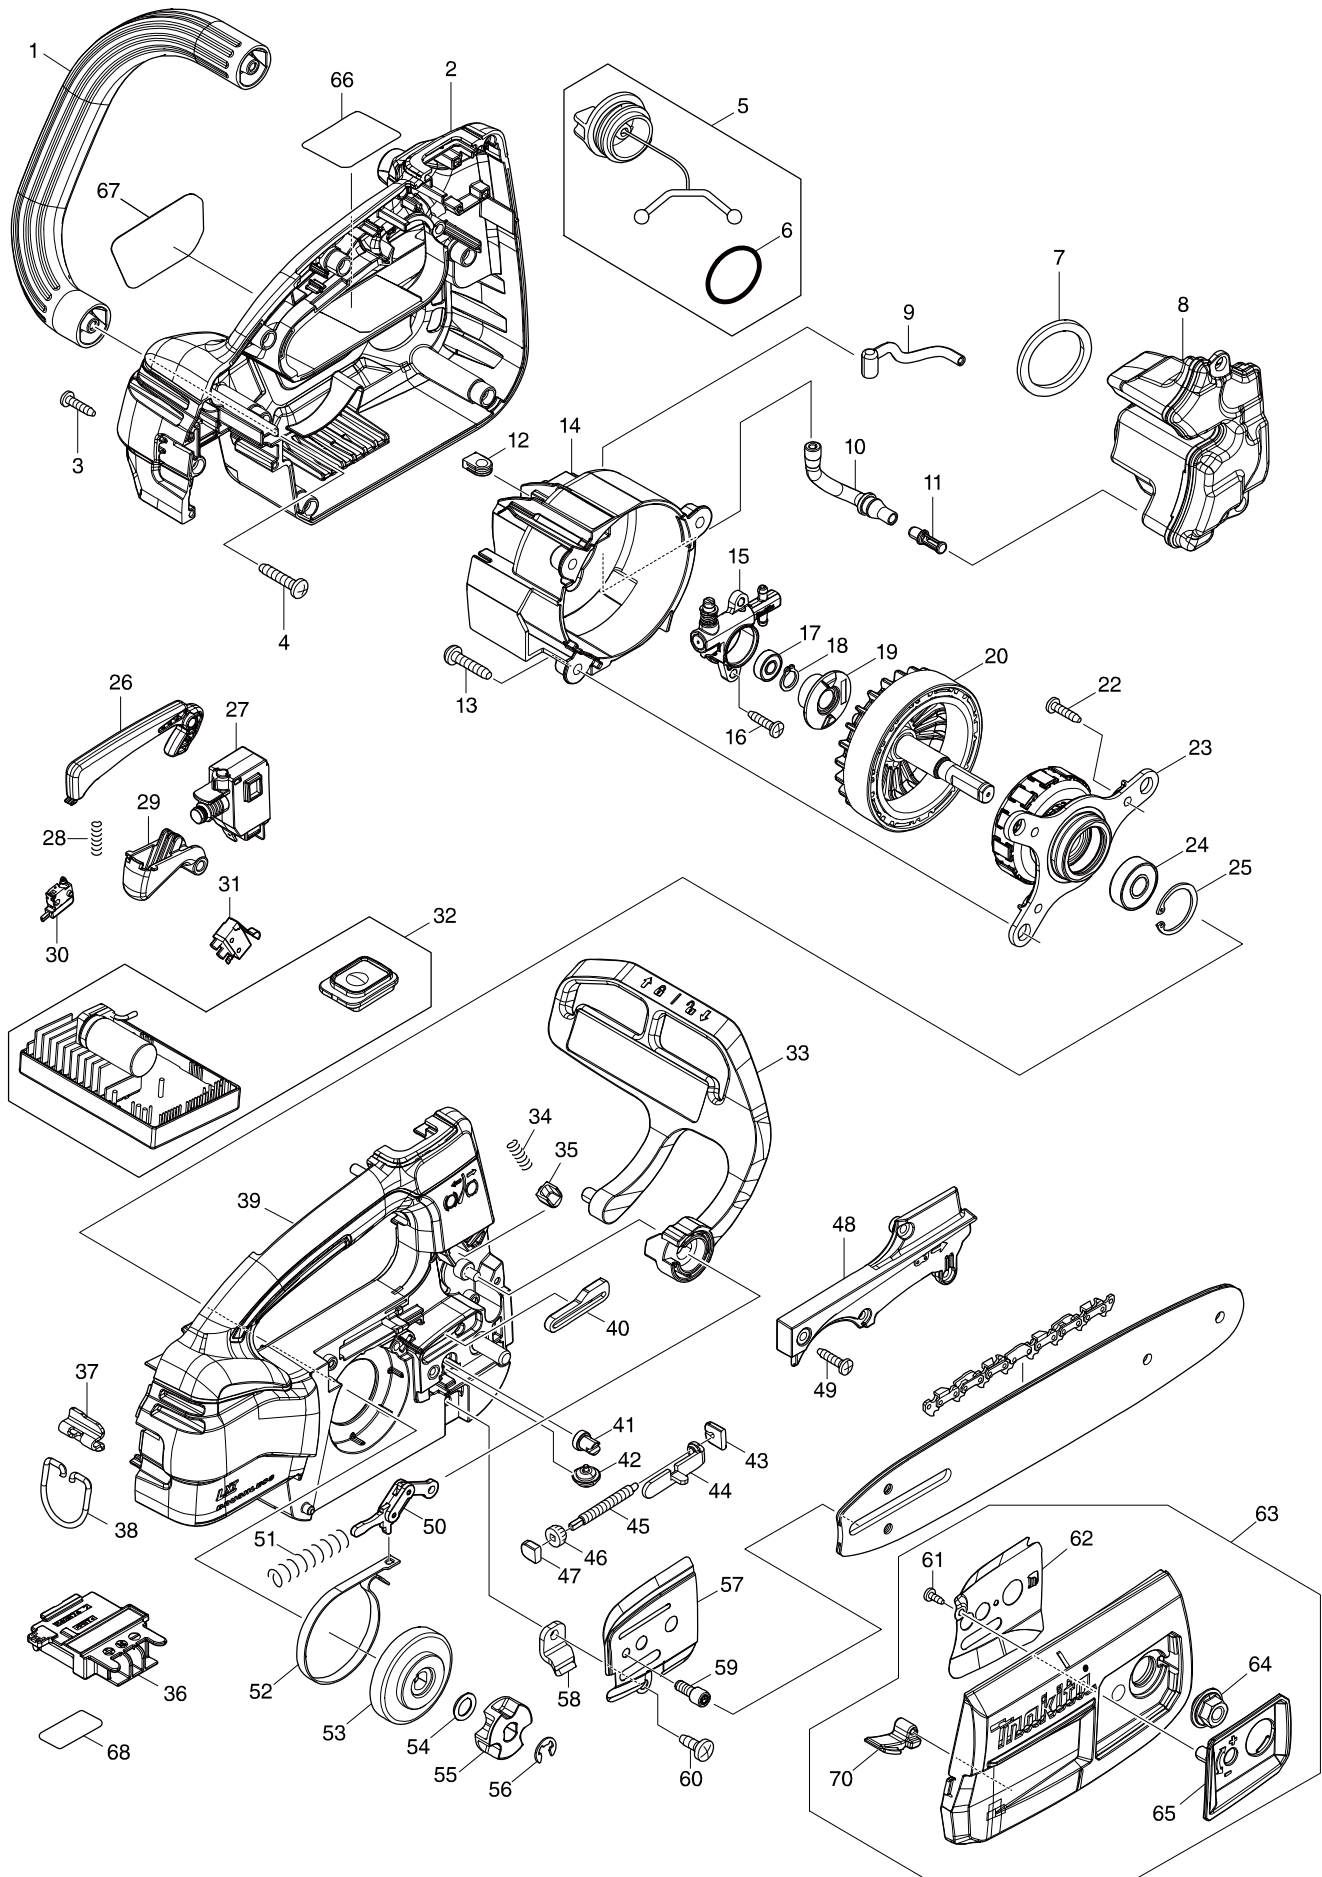

Model No. DUC254 250MM CORDLESS CHAIN SAW

Model No. DUC254 250MM CORDLESS CHAIN SAW

Item	Parts No.	Description	I/C	Qty	N/O	Opt. 1	Opt. 2	Note
001	458490-5	SIDE HANDLE		1				
002	183J27-6	HOUSING SET		1				
C10	263005-3	RUBBER PIN 6		2				
D10		INC. 39						
003	266326-2	TAPPING SCREW 4X18		8				
004	266041-8	TAPPING SCREW 5X25		2				
005	168508-1	TANK CAP COMPLETE		1				
D10		INC. 6						
006	213355-6	O-RING 25		1				
007	421959-2	SPONGE SEAL		1				
008	140A75-4	OIL TANK COMPLETE		1				
009	422271-3	CONNECTOR A		1				
010	422272-1	CONNECTOR B		1				
011	450437-5	FILTER		1				
012	424612-9	GROMMET		1				
013	266041-8	TAPPING SCREW 5X25		3				
014	458489-0	MOTOR HOUSING		1				
015	142857-4	OIL PUMP COMPLETE		1				
016	266326-2	TAPPING SCREW 4X18		2				
017	210026-6	BALL BEARING 696ZZ		1				
018	961006-2	RETAINING RING S-10		1				
019	221428-1	WORM GEAR		1				
020	619518-6	ROTOR		1				
022	266326-2	TAPPING SCREW 4X18		3				
023	629378-8	STATOR COMPLETE		1				
024	210059-1	BALL BEARING 6000DDW		1				
025	962105-3	RETAINING RING R-26		1				
026	458497-1	CATCH LEVER		1				
027	651365-9	SWITCH C3JW-6BM-P		1				
028	233476-8	COMPRESSION SPRING 4		1				
029	458495-5	SWITCH LEVER		1				
030	632L49-0	SWITCH UNIT		1				
031	632L48-2	SWITCH UNIT		1				
032	140A77-0	CONTROLLER COMPLETE		1				
C10	810D46-0	SWITCH LABEL		1				
033	140A71-2	FRONT HAND GUARD COMPLETE		1				
C10	816U30-5	CAUTION LABEL		1				
034	232453-7	COMPRESSION SPRING 3		1				
035	310879-4	HAND GUARD GUIDE		1				
036	643874-2	TERMINAL		1				
037	347377-5	HOOK SUPPORT		1				
038	281222-3	HOOK		1				
039	183J27-6	HOUSING SET		1				
C10	263005-3	RUBBER PIN 6		2				
D10		INC. 2						
040	422270-5	GROMMET		1				
041	227620-7	DRIVE GEAR		1				
042	227634-6	STRAIGHT BEVEL GEAR 14		1				