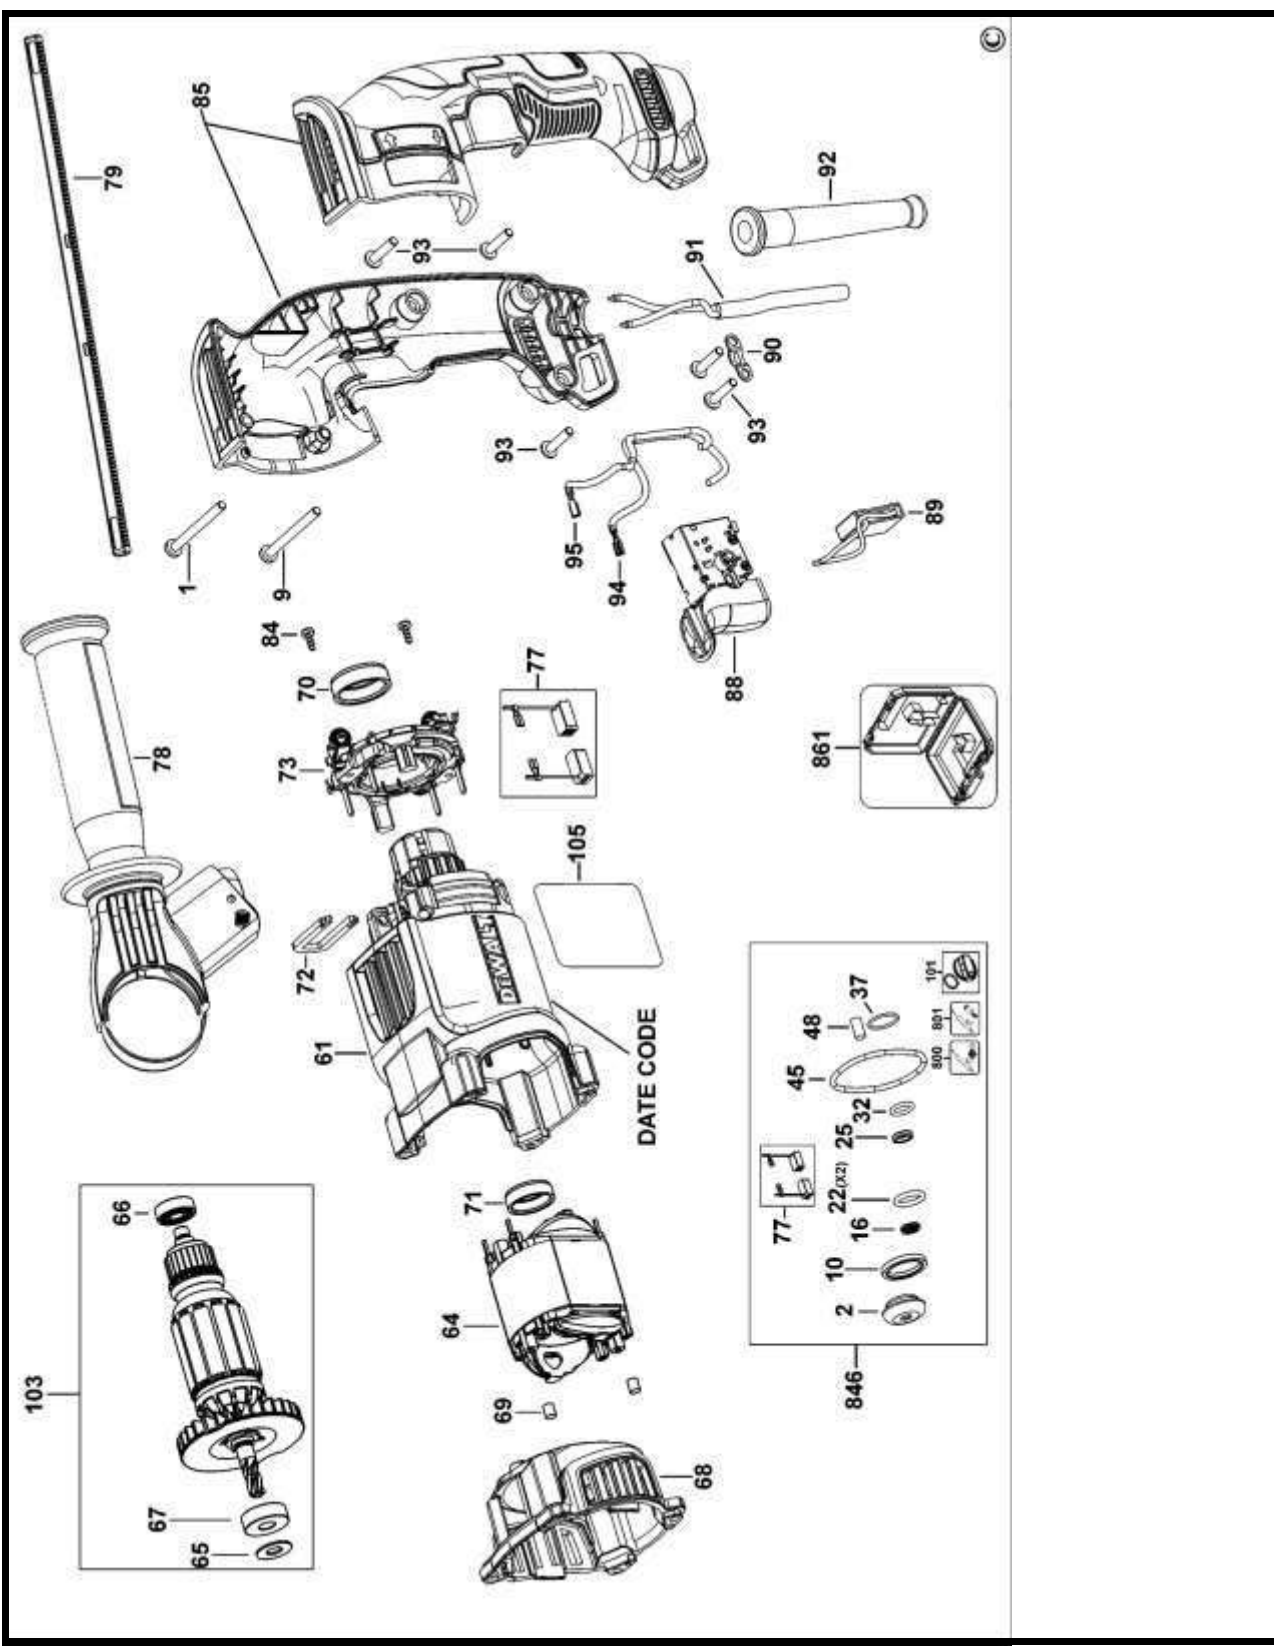

## PartsList D25134 ROTARYHAMMER 1

Item	PartNumber	Qty	PartDescription	GeneralDescription	OtherInfo
1	N325879		SCREW M4X0.6X42		
2	323489-00		CAP		
3	579212-00		RING		
4	N391370	1	TUBE	No	
5	583890-00	1	BALL7MM	No	
6	578387-00	1	WASHER	No	
7	871690	1	SPRING	No	
9	330065-16	1	SCREW M4X45T20		No
10	577812-00	1	SEAL	No	
11	577813-00	1	BEARINGNEEDLE		No
13	577814-00	1	WASHER		No
15	N560037	1	BEARING&SEAL		No
16	577139-00	1	SEAL	No	
17	577814-00	1	WASHER	No	
18	N322087	1	SPRING	No	
19	N417736	1	LOCKINGRING	No	
20	N417740	1	GEAR 48T	No	
21	581836-00	1	LOCKINGRING	No	
22	577135-00	1	ORING 19.5x3.5	No	
23	577130-00	1	DAMPER	No	
24	N403105	1	BEATPIECE	No	
25	580990-00	1	ORING	No	
26	N401306	1	WASHER	No	
27	N361759	1	CLIP 28.4X2MMDIA	No	
28	N059509	1	WASHER	No	
29	N417747	1	BEARING	No	
32	579699-00	1	ORING	No	
33	N417751	1	PISTON	No	
34	N325040	1	WASHER	U	No

78	1008956-00	1	HANDLESIDES		No		
79	798846-02	1	DEPTHSTOP		No		
84	N086775	1	SCREW		M3X8THDFORM	TODATE	No
						CDWK32 FRDATE	
84	N475466	2	SCREW	M3.12X16	No		
85	N418013	1	HANDLES	CDWK32	No		
88	N364920	1	SWITCH240V	NONLOCKON	towk462012No	QS	
89	320842-19	1	CAPACITOR		No	QS	
90	821070	1	CORDCLAMP		No		
91	N154294		CORDSET(EURO)			QS	
92	N542553		CORDPROTECTOR			92	N542553
93	330065-08	5	SCREW	M4X18T20	No		
94	1005879-00	1	LEADBLUE		No		
95	1005879-01	1	LEADRED		No		
101	N417861	1	SELECTORSA		No		
102	N418036	1	RAMSA	22MMHPP	No		
103	N566901	1	ARMATURE230V		No	QS	
104	N417853	1	COLLAR		No		
105	N393588	1	RATINGPLATE	QS	No	QS	
114	N418051	1	SPINDLES		QCC		No
118	N417733	1	HOUSINGFRONT	QCC	No		
119	577795-00	1	RING		No		
131	N403110	1	SPINDLELOCK				No
134	583890-00	4	BALL7MM				No
137	N091710	1	CIRCLIP		SW20		No
140	N403111	1	HOLDERTOOL				No
145	N403112	1	SPINDLE		No		
146	N403284	1	SPINDLES		No		
147	582512-02	1	CHUCKKEYLESS		No		
148	605256-02	1	SCREW	1/4-28UNF(LH)T20		No	