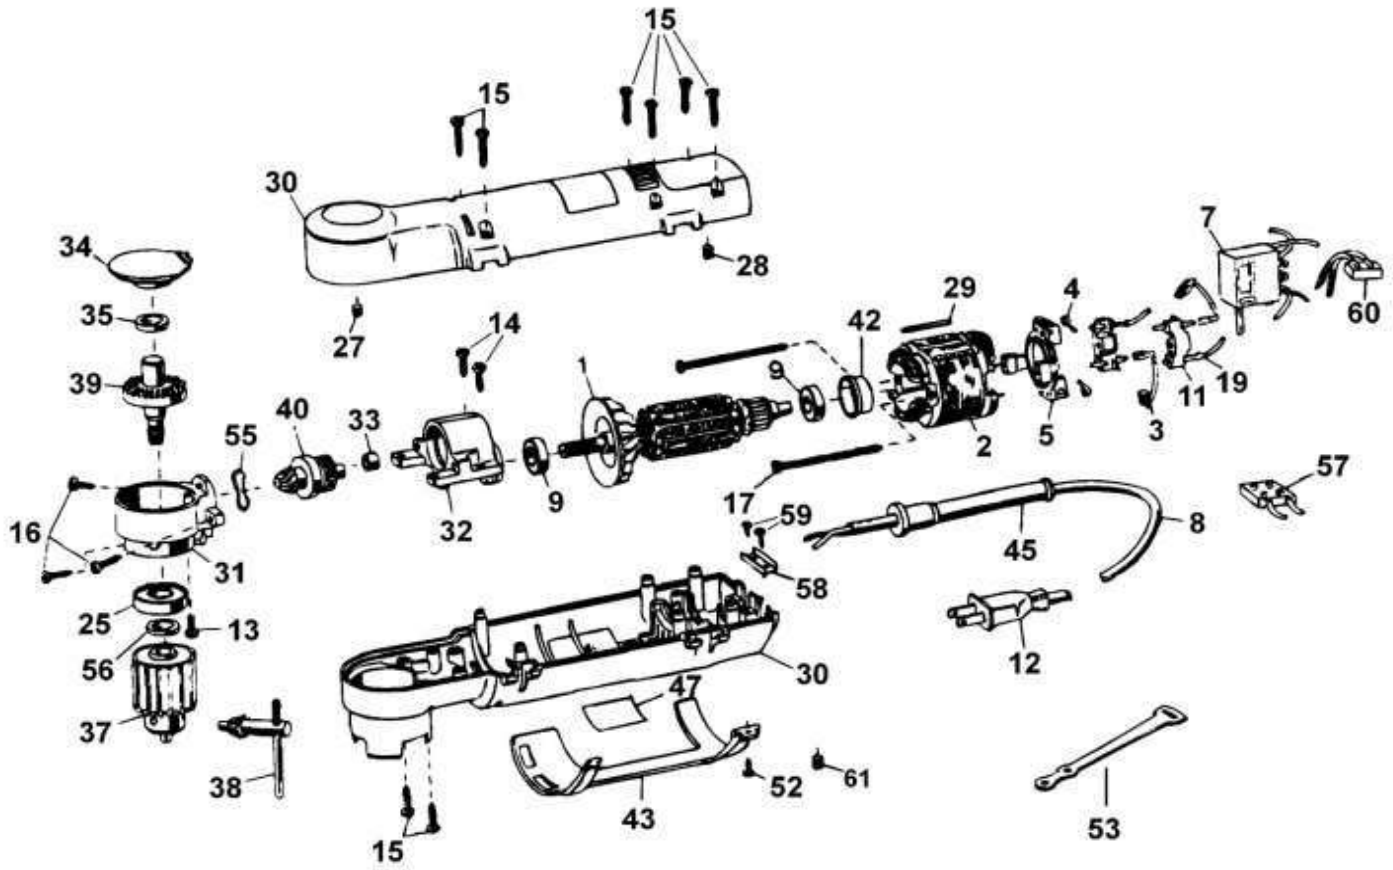

DW160 DRILL 1

## PartsList DW160 DRILL 1

Item	PartNumber	Qty	PartDescription	GeneralDescription	OtherInfo
1	000000-00	1	NOLONGERAVAILABLE	No GB	
2	000000-00	1	NOLONGERAVAILABLE	Yes GB	
3	000000-00	2	NOLONGERAVAILABLE	No	
4	445860-00	2	BRUSHSPRING No		
5	449899-05	1	RING No		
7	000000-00	1	NOLONGERAVAILABLE	No	
8	000000-00	1	NOLONGERAVAILABLE	No GB	
9	605040-06	2	BEARING,BALL 608(8-22-7)	No	
11	449829-00	2	NUT		No
13	55206-00	1	SCREW No		
14	133042-00	2	SCREW No		
15	330019-05	8	SCREW No 16 330013-03 3	SCREW	No
17	000000-00	2	NOLONGERAVAILABLE	No	
19	449192-00	2	TERMINAL		No
25	605040-20	1	BEARING		No
27	30611-00	1	PLUG No		
28	95114-00	1	PLUG No		
29	445402-00	1	RUBBERPAD	No	
31	000000-00	1	NOLONGERAVAILABLE	No	
32	449033-01	1	GEARCASE	No	
33	131557-00	1	SLEEVE	No	
34	448591-00	1	GEARCASECOVER	No	
35	445175-00	1	SLEEVE	No	
37	429663-00	1	CHUCK&KEY No		
38	330034-07	1	CHUCKKEY No		
39	445414-01SV	1	SPINDLE&GEARSA 3/8-24THD35TEETH		No
40	445397-03SV	1	GEAR&PINION 6/32TEETH	No	
42	445217-02	1	SLEEVE No		
43	000000-00	1	NOLONGERAVAILABLE	No	
45	N542553	1	CORDPROTECTOR		No
45	N542553	1	CORDPROTECTOR		No
47	000000-00	1	NOLONGERAVAILABLE		No GB

## PartsList DW160 DRILL 1

Item	PartNumber	Qty	PartDescription	GeneralDescription	OtherInfo
48	395047-00	1	BRANDLABEL		No
52	000000-00	1	NOLONGERAVAILABLE	Yes	
53	65288-02	1	HOLDER	No	
55	448373-00	1	WASHERSPRING	No	
56	447765-00	1	WASHER	FROMDC	Yes
					9822
57	320078-00	1	TERMINALBLOCK	No	GB
58	142519-00	1	CABLECLAMP	No	
59	330013-03	1	SCREW	No	
60	000000-00	1	NOLONGERAVAILABLE	No	GB
61	000000-00	1	NOLONGERAVAILABLE	No	GB
800	870889-02	1	GREASE90GMS	ParagonEP1/2	No