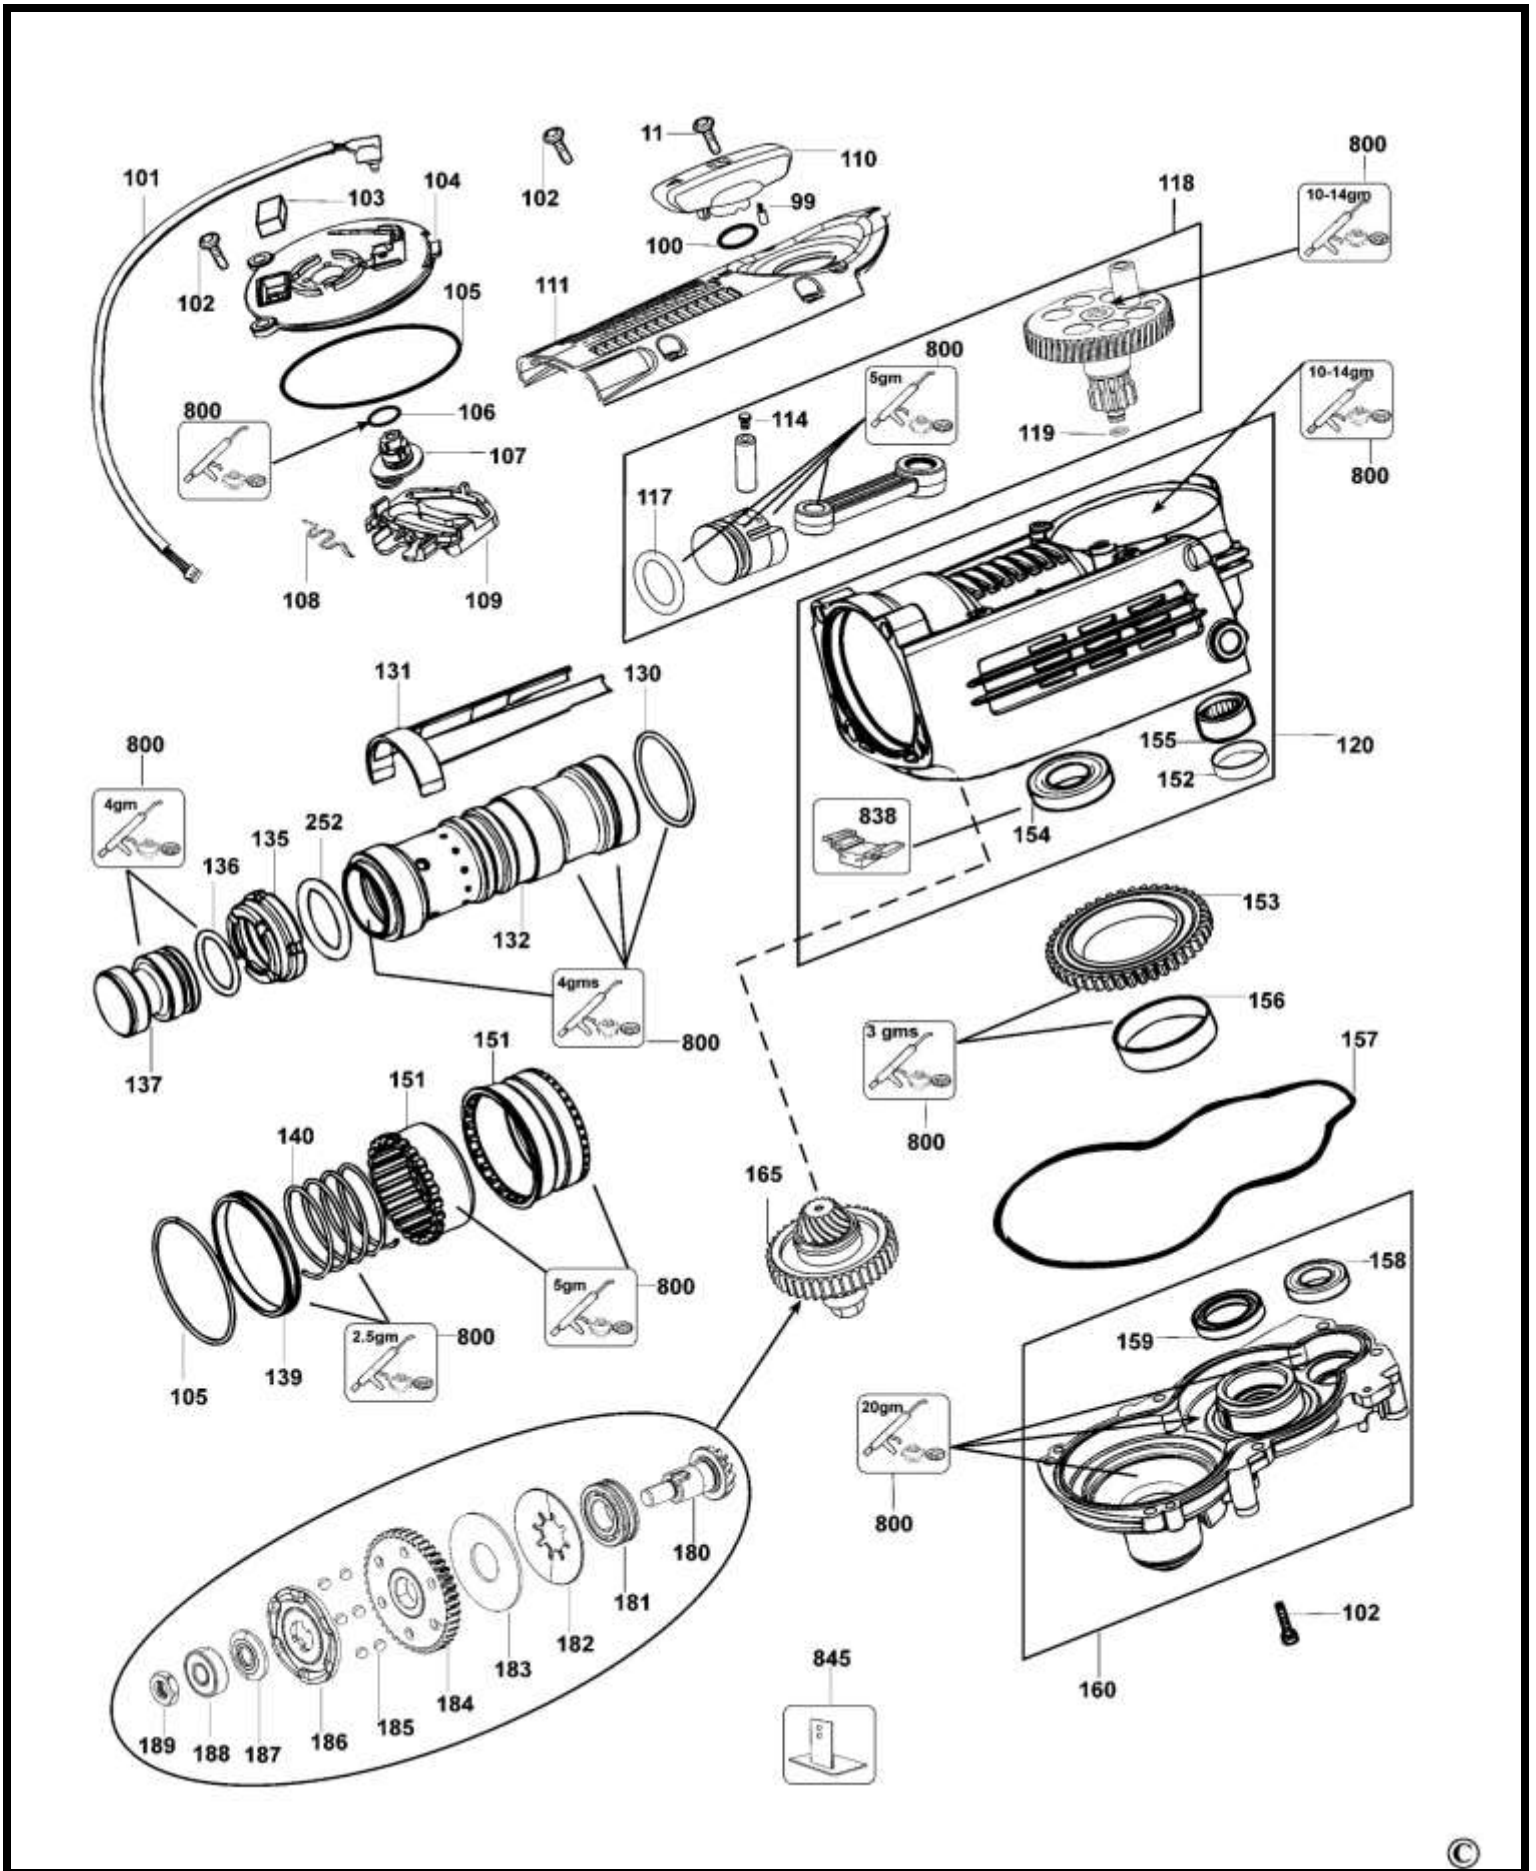

D25700K

Motor ROTARY HAMMER 1

D25700K

Tool holder ROTARY HAMMER 1

PartsList D25700K ROTARYHAMMER 1

Item	PartNumber	Qty	PartDescription	GeneralDescription
1	000000-00		NOLONGERAVAILABLE	
2	586415-00		GUIDESA	
3	000000-00		NOLONGERAVAILABLE	
4	000000-00	1	NOLONGERAVAILABLE	No
5	000000-00	1	NOLONGERAVAILABLE	No
6	000000-00	1	NOLONGERAVAILABLE	No
7	587114-01	1	TRIGGER	No
8	581070-00	1	SWITCH	No
9	587090-00	1	HANDLECOVER	No
11	330065-08	19	SCREW M4X18T20	Yes
13	821070	1	CORDCLAMP	No
14	582319-23	1	CORDSET (M/PLUG) GB	No GB
14	582319-24	1	CORDSET (M/PLUG)	No
15	000000-00	1	NOLONGERAVAILABLE	No
16	494477-00	1	STOP	No
17	000000-00	1	NOLONGERAVAILABLE	No
18	587085-00	1	HANDLE	No
19	000000-00	2	NOLONGERAVAILABLE	No
20	1005496-00	2	BUSHING	No
21	000000-00	1	NOLONGERAVAILABLE	No
22	000000-00	1	NOLONGERAVAILABLE	No
24	330019-33	1	SCREW	Yes
28	577746-00	1	RING	No
29	586597-00	1	GUARDSA	No
30	000000-00	2	NOLONGERAVAILABLE	No
31	000000-00	1	NOLONGERAVAILABLE	No
31	000000-00	1	NOLONGERAVAILABLE	No
32	000000-00	1	NOLONGERAVAILABLE	No
33	000000-00	1	NOLONGERAVAILABLE	No
34	000000-00	1	NOLONGERAVAILABLE	No
35	489251-00	1	ARMATURE230V	No GB
35	489252-00	1	ARMATURE120V	No LX
36	330019-30	2	SCREW	Yes
37	000000-00		NOLONGERAVAILABLE	
38	403395-00		CORDPROTECTOR	
39	489254-00		FIELD230V	GB
39	489255-00	1	FIELD115V	No LX
40	577745-00	1	BEARING 10x26x8-6001	No
41	590191-00	1	SLEEVEINSULATING	No
44	489256-00	1	BRUSHPAIR230V	No GB
44	489257-00	1	BRUSHPAIR115V	No LX
45	487377-00	2	BRUSHSPRING	No
46	586611-00	1	FANSA	No
47	324119-02	1	SCREW	Yes
48	586614-00	1	BAFFLE	No
49	330019-30	2	SCREW	Yes
50	000000-00	1	NOLONGERAVAILABLE	No GB