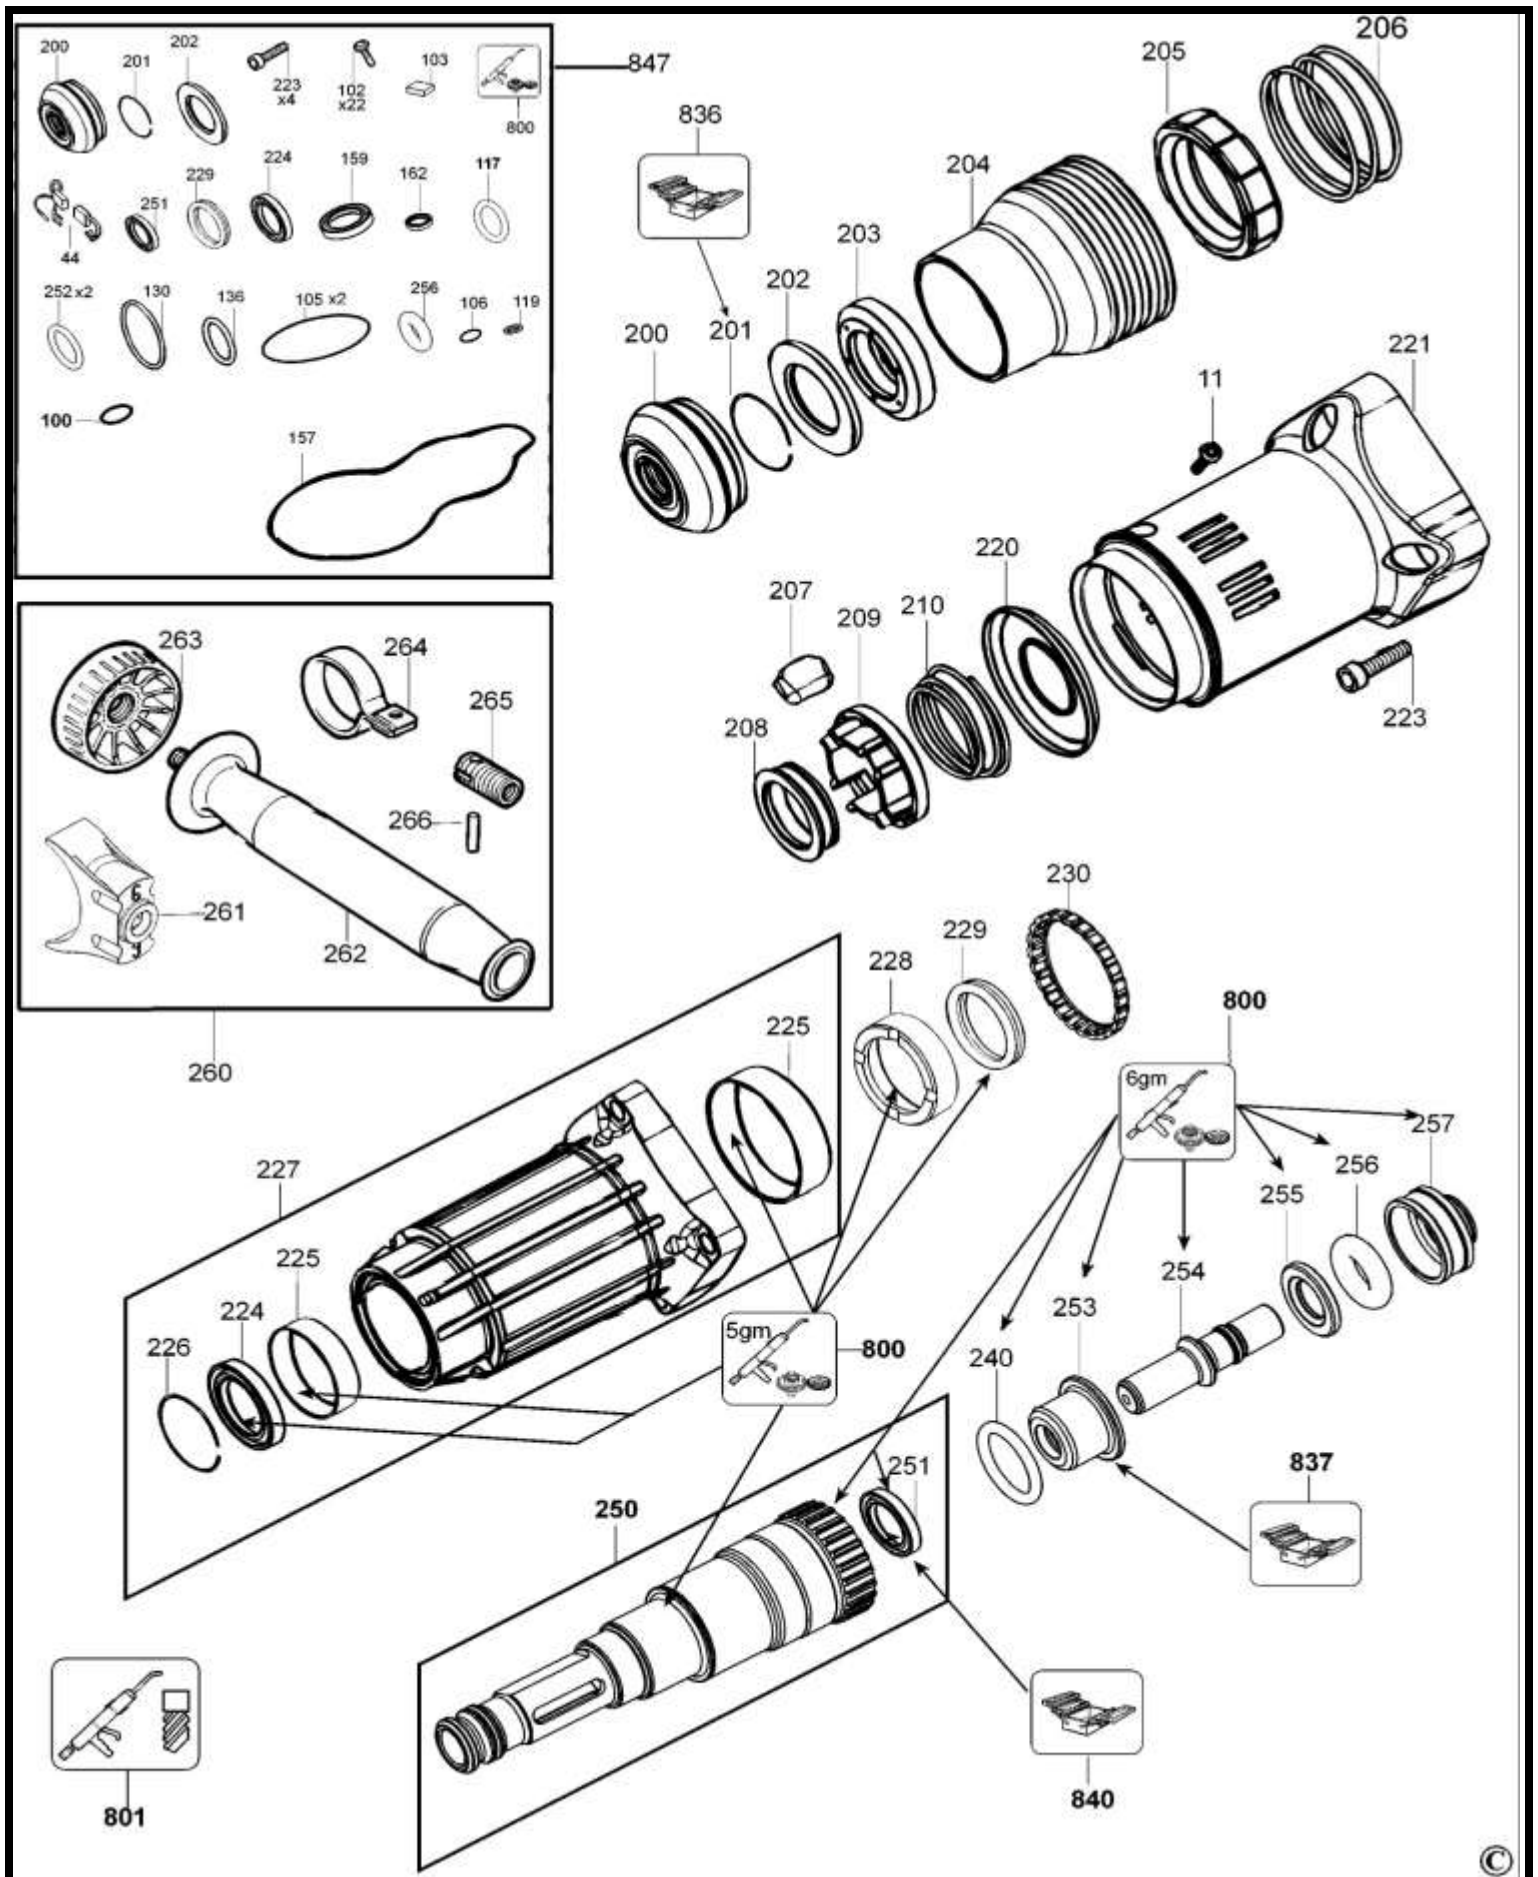

D25700K

Motor ROTARY HAMMER 1

D25700K

Tool holder ROTARY HAMMER 1

PartsList D25700K ROTARYHAMMER 1

Item	PartNumber	Qty	PartDescription	GeneralDescription
1	000000-00		NOLONGERAVAILABLE	
2	586415-00		GUIDESA	
3	000000-00		NOLONGERAVAILABLE	
4	000000-00	1	NOLONGERAVAILABLE	No
5	000000-00	1	NOLONGERAVAILABLE	No
6	000000-00	1	NOLONGERAVAILABLE	No
7	587114-01	1	TRIGGER	No
8	581070-00	1	SWITCH	No
9	587090-00	1	HANDLECOVER	No
11	330065-08	19	SCREW M4X18T20	Yes
13	821070	1	CORDCLAMP	No
14	582319-23	1	CORDSET (M/PLUG) GB	No GB
14	582319-24	1	CORDSET (M/PLUG)	No
15	000000-00	1	NOLONGERAVAILABLE	No
16	494477-00	1	STOP	No
17	000000-00	1	NOLONGERAVAILABLE	No
18	587085-00	1	HANDLE	No
19	000000-00	2	NOLONGERAVAILABLE	No
20	1005496-00	2	BUSHING	No
21	000000-00	1	NOLONGERAVAILABLE	No
22	000000-00	1	NOLONGERAVAILABLE	No
24	330019-33	1	SCREW	Yes
28	577746-00	1	RING	No
29	586597-00	1	GUARDSA	No
30	000000-00	2	NOLONGERAVAILABLE	No
31	000000-00	1	NOLONGERAVAILABLE	No
31	000000-00	1	NOLONGERAVAILABLE	No
32	000000-00	1	NOLONGERAVAILABLE	No
33	000000-00	1	NOLONGERAVAILABLE	No
34	000000-00	1	NOLONGERAVAILABLE	No
35	489251-00	1	ARMATURE230V	No GB
35	489252-00	1	ARMATURE120V	No LX
36	330019-30	2	SCREW	Yes
37	000000-00		NOLONGERAVAILABLE	
38	403395-00		CORDPROTECTOR	
39	489254-00		FIELD230V	GB
39	489255-00	1	FIELD115V	No LX
40	577745-00	1	BEARING 10x26x8-6001	No
41	590191-00	1	SLEEVEINSULATING	No
44	489256-00	1	BRUSHPAIR230V	No GB
44	489257-00	1	BRUSHPAIR115V	No LX
45	487377-00	2	BRUSHSPRING	No
46	586611-00	1	FANSA	No
47	324119-02	1	SCREW	Yes
48	586614-00	1	BAFFLE	No
49	330019-30	2	SCREW	Yes
50	000000-00	1	NOLONGERAVAILABLE	No GB