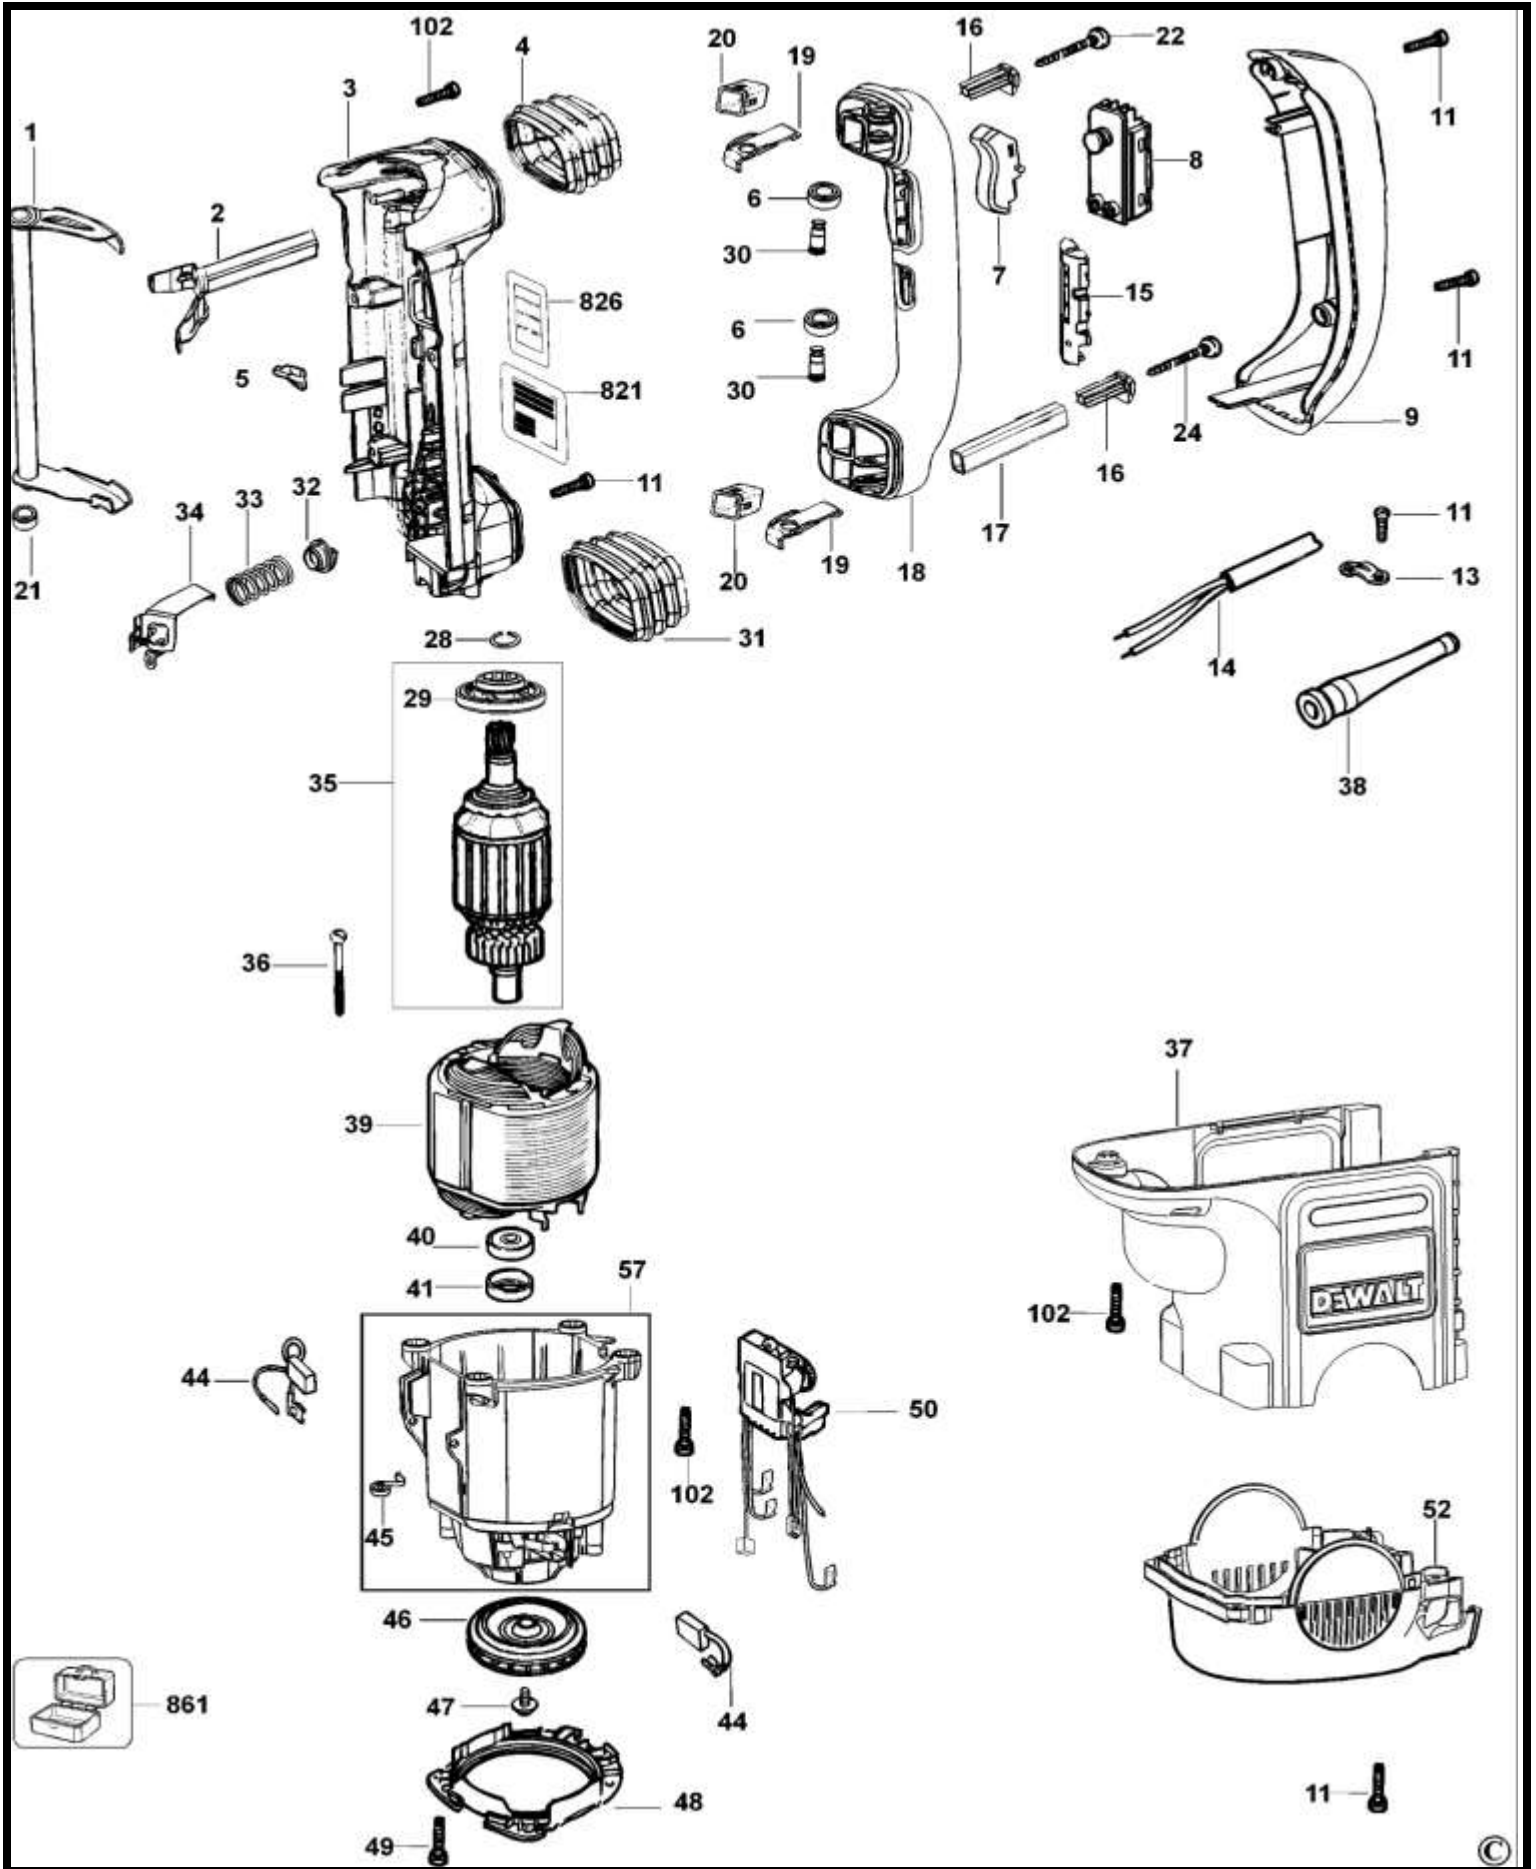

D25700K

Motor ROTARY HAMMER 1

D25700K

Tool holder ROTARY HAMMER 1

PartsList D25700K ROTARYHAMMER 1

Item	PartNumber	Qty	PartDescription	GeneralDescription
1	000000-00		NOLONGERAVAILABLE	
2	586415-00		GUIDESA	
3	000000-00		NOLONGERAVAILABLE	
4	000000-00	1	NOLONGERAVAILABLE	No
5	000000-00	1	NOLONGERAVAILABLE	No
6	000000-00	1	NOLONGERAVAILABLE	No
7	587114-01	1	TRIGGER	No
8	581070-00	1	SWITCH	No
9	587090-00	1	HANDLECOVER	No
11	330065-08	19	SCREW M4X18T20	Yes
13	821070	1	CORDCLAMP	No
14	582319-23	1	CORDSET (M/PLUG) GB	No GB
14	582319-24	1	CORDSET (M/PLUG)	No
15	000000-00	1	NOLONGERAVAILABLE	No
16	494477-00	1	STOP	No
17	000000-00	1	NOLONGERAVAILABLE	No
18	587085-00	1	HANDLE	No
19	000000-00	2	NOLONGERAVAILABLE	No
20	1005496-00	2	BUSHING	No
21	000000-00	1	NOLONGERAVAILABLE	No
22	000000-00	1	NOLONGERAVAILABLE	No
24	330019-33	1	SCREW	Yes
28	577746-00	1	RING	No
29	586597-00	1	GUARDSA	No
30	000000-00	2	NOLONGERAVAILABLE	No
31	000000-00	1	NOLONGERAVAILABLE	No
31	000000-00	1	NOLONGERAVAILABLE	No
32	000000-00	1	NOLONGERAVAILABLE	No
33	000000-00	1	NOLONGERAVAILABLE	No
34	000000-00	1	NOLONGERAVAILABLE	No
35	489251-00	1	ARMATURE230V	No GB
35	489252-00	1	ARMATURE120V	No LX
36	330019-30	2	SCREW	Yes
37	000000-00		NOLONGERAVAILABLE	
38	403395-00		CORDPROTECTOR	
39	489254-00		FIELD230V	GB
39	489255-00	1	FIELD115V	No LX
40	577745-00	1	BEARING 10x26x8-6001	No
41	590191-00	1	SLEEVEINSULATING	No
44	489256-00	1	BRUSHPAIR230V	No GB
44	489257-00	1	BRUSHPAIR115V	No LX
45	487377-00	2	BRUSHSPRING	No
46	586611-00	1	FANSA	No
47	324119-02	1	SCREW	Yes
48	586614-00	1	BAFFLE	No
49	330019-30	2	SCREW	Yes
50	000000-00	1	NOLONGERAVAILABLE	No GB