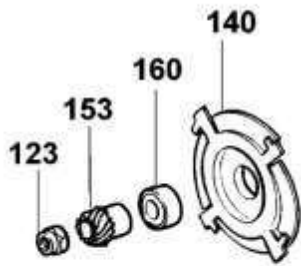

123

153

160

140