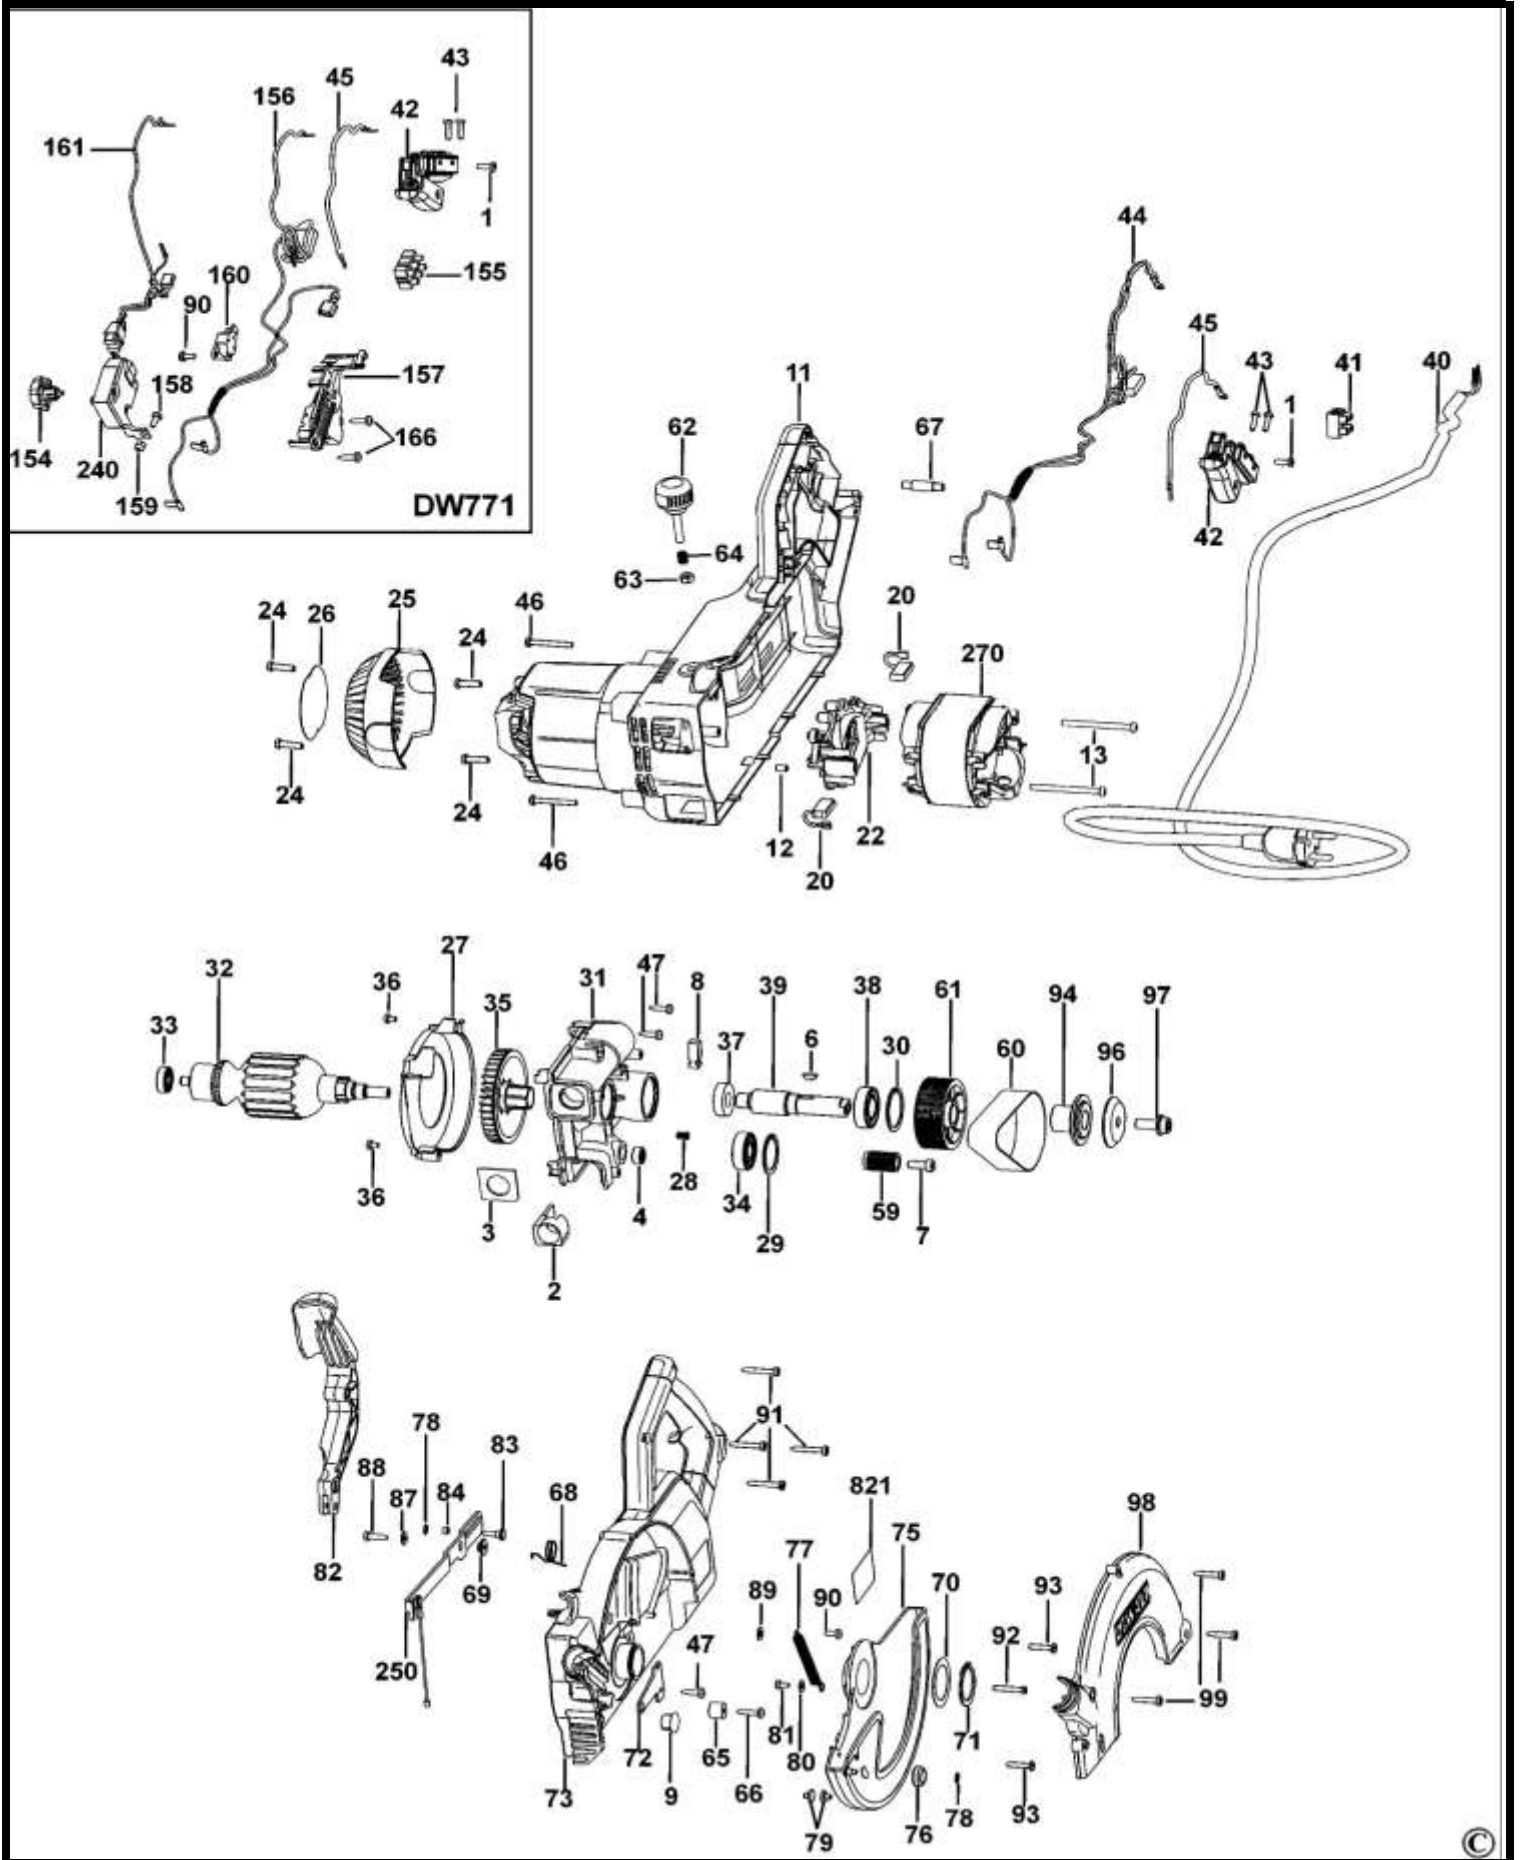

DW777

Motor MITRE SAW 2

PartsList DW777 MITRESAW 2

Item	PartNumber	Qty	PartDescription	GeneralDescription	OtherInfo	RepairInst
1	330065-06		SCREW M4X12T20			
2	947018-00		INSERT			
3	947638-00		SEAL			
4	946874-00	1	ADJUSTER	No		
5	869142-00	1	SPRING	No		
6	940441-00	1	KEY	No		
7	949886-26	1	SCREW	No		
8	869275-01	1	STOPRUBBER >402008	No		
9	947067-00	1	PLUG	No		
10	869163-01	1	WASHER	No		
11	869159-00	1	FIELDCASE DeWalt		No	
12	145312-00	1	PLUG	No		
13	330019-19	2	SCREW 4.55*60T20	No		
20	659512-00	1	BRUSHPAIR	No		
22	659513-00	1	BRUSH&HOLDERSA	Inc20	No	
24	330019-13	4	SCREW M4x19-T20	No		
25	391933-00	1	ENDCAP	No		
26	610722-00	1	LABEL	No		
27	869138-00	1	BAFFLEFAN	No		
28	869246-00	1	SPRING	No		
29	949729-02	1	CIRCLIP		No	
30	949729-03	1	CIRCLIP	No		
31	869312-02	1	BRACKETSA >402008	No		
31	869312-02	1	BRACKETSA	No		
32	869302-00	1	ARMATURE230V	No	GB	
32	869302-01	1	ARMATURE115V	No	LX	
33	N110359	1	BEARING	No		
33	N110359	1	BEARING	No		
34	861721-13	1	BEARING	No		
35	869139-00	1	FAN			
36	860094-02	2	SCREW M4x8			
37	605040-59		BEARING 12x28x8-6001RS			
38	861721-10		BEARING 60032RS			
39	869316-00		SPINDLE			
40	N411968		CABLESA GB			
40	N411969		CABLESA LX			
41	326057-00	1	TERMINALBLOCK	No	GB	
41	656549-00	1	TERMINALBLOCK	No	LX	
42	394375-02P	1	SWITCH	No		
43	384127-01	2	SCREW T15	No		
44	869334-00	1	CAPACITORS 230v	TODCODE No	GB	
44	N497345	1	CAPACITORS 230V	FROM No	GB	
44	869334-01	1	CAPACITORS 115v	TODCODE No	LX	
44	N497346	1	CAPACITORS 115V	FROM No	LX	
45	869277-00	1	LEAD RED	No		
46	330045-10	4	SCREW PH/TTM4X35	No		
47	949896-12	4	SCREW	No		
48	869318-00	1	RAILSA	No		
49	869144-00	1	PIN <092014	No		
50	869203-00	1	KNOB <092014	No		
51	330022-17	1	GRUBSCREW	No		
52	760242-00	1	SCREW M8x30	No		
53	860083-14	1	NUT M8	No		
54	949746-02	1	ORING	No		
55	869141-00	1	ORING 18.6X3.5	No		
56	947613-00	1	BRACKET	No		