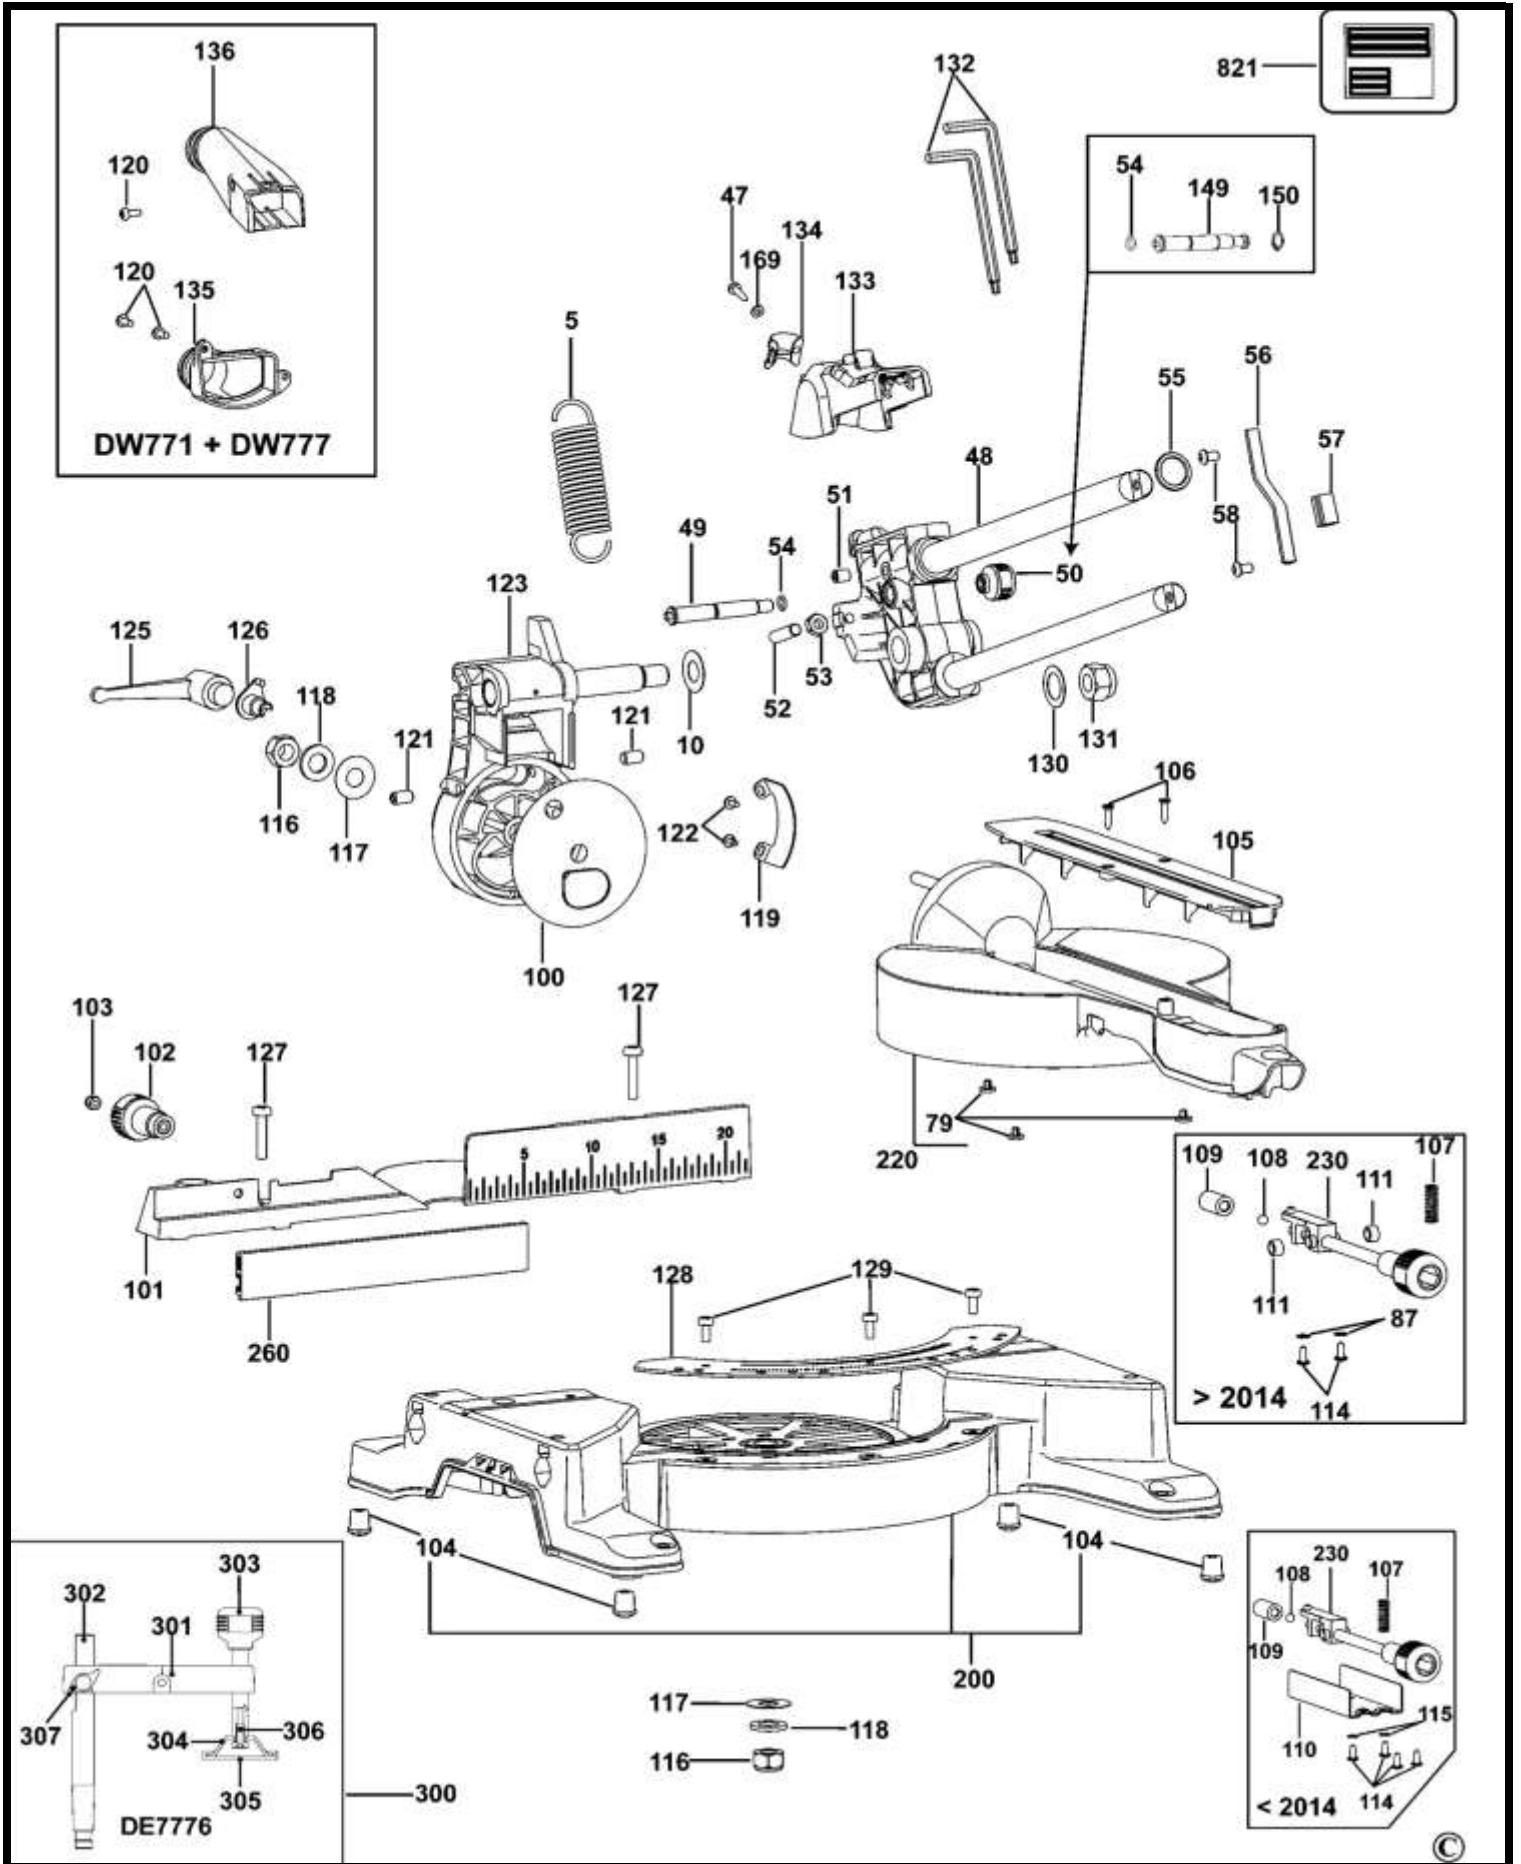

DW777

Motor MITRE SAW 2

PartsList DW777 MITRESAW 2

Item	PartNumber	Qty	PartDescription	GeneralDescription	OtherInfo	RepairInst
1	330065-06		SCREW M4X12T20			
2	947018-00		INSERT			
3	947638-00		SEAL			
4	946874-00	1	ADJUSTER	No		
5	869142-00	1	SPRING	No		
6	940441-00	1	KEY	No		
7	949886-26	1	SCREW	No		
8	869275-01	1	STOPRUBBER >402008	No		
9	947067-00	1	PLUG	No		
10	869163-01	1	WASHER	No		
11	869159-00	1	FIELDCASE DeWalt		No	
12	145312-00	1	PLUG	No		
13	330019-19	2	SCREW 4.55*60T20	No		
20	659512-00	1	BRUSHPAIR	No		
22	659513-00	1	BRUSH&HOLDERSA	Inc20	No	
24	330019-13	4	SCREW M4x19-T20	No		
25	391933-00	1	ENDCAP	No		
26	610722-00	1	LABEL	No		
27	869138-00	1	BAFFLEFAN	No		
28	869246-00	1	SPRING	No		
29	949729-02	1	CIRCLIP		No	
30	949729-03	1	CIRCLIP	No		
31	869312-02	1	BRACKETSA >402008	No		
31	869312-02	1	BRACKETSA	No		
32	869302-00	1	ARMATURE230V	No	GB	
32	869302-01	1	ARMATURE115V	No	LX	
33	N110359	1	BEARING	No		
33	N110359	1	BEARING	No		
34	861721-13	1	BEARING	No		
35	869139-00	1	FAN			
36	860094-02	2	SCREW M4x8			
37	605040-59		BEARING 12x28x8-6001RS			
38	861721-10		BEARING 60032RS			
39	869316-00		SPINDLE			
40	N411968		CABLESA GB			
40	N411969		CABLESA LX			
41	326057-00	1	TERMINALBLOCK	No	GB	
41	656549-00	1	TERMINALBLOCK	No	LX	
42	394375-02P	1	SWITCH	No		
43	384127-01	2	SCREW T15	No		
44	869334-00	1	CAPACITORS 230v	TODCODE No	GB	
44	N497345	1	CAPACITORS 230V	FROM No	GB	
44	869334-01	1	CAPACITORS 115v	TODCODE No	LX	
44	N497346	1	CAPACITORS 115V	FROM No	LX	
45	869277-00	1	LEAD RED	No		
46	330045-10	4	SCREW PH/TTM4X35	No		
47	949896-12	4	SCREW	No		
48	869318-00	1	RAILSA	No		
49	869144-00	1	PIN <092014	No		
50	869203-00	1	KNOB <092014	No		
51	330022-17	1	GRUBSCREW	No		
52	760242-00	1	SCREW M8x30	No		
53	860083-14	1	NUT M8	No		
54	949746-02	1	ORING	No		
55	869141-00	1	ORING 18.6X3.5	No		
56	947613-00	1	BRACKET	No		