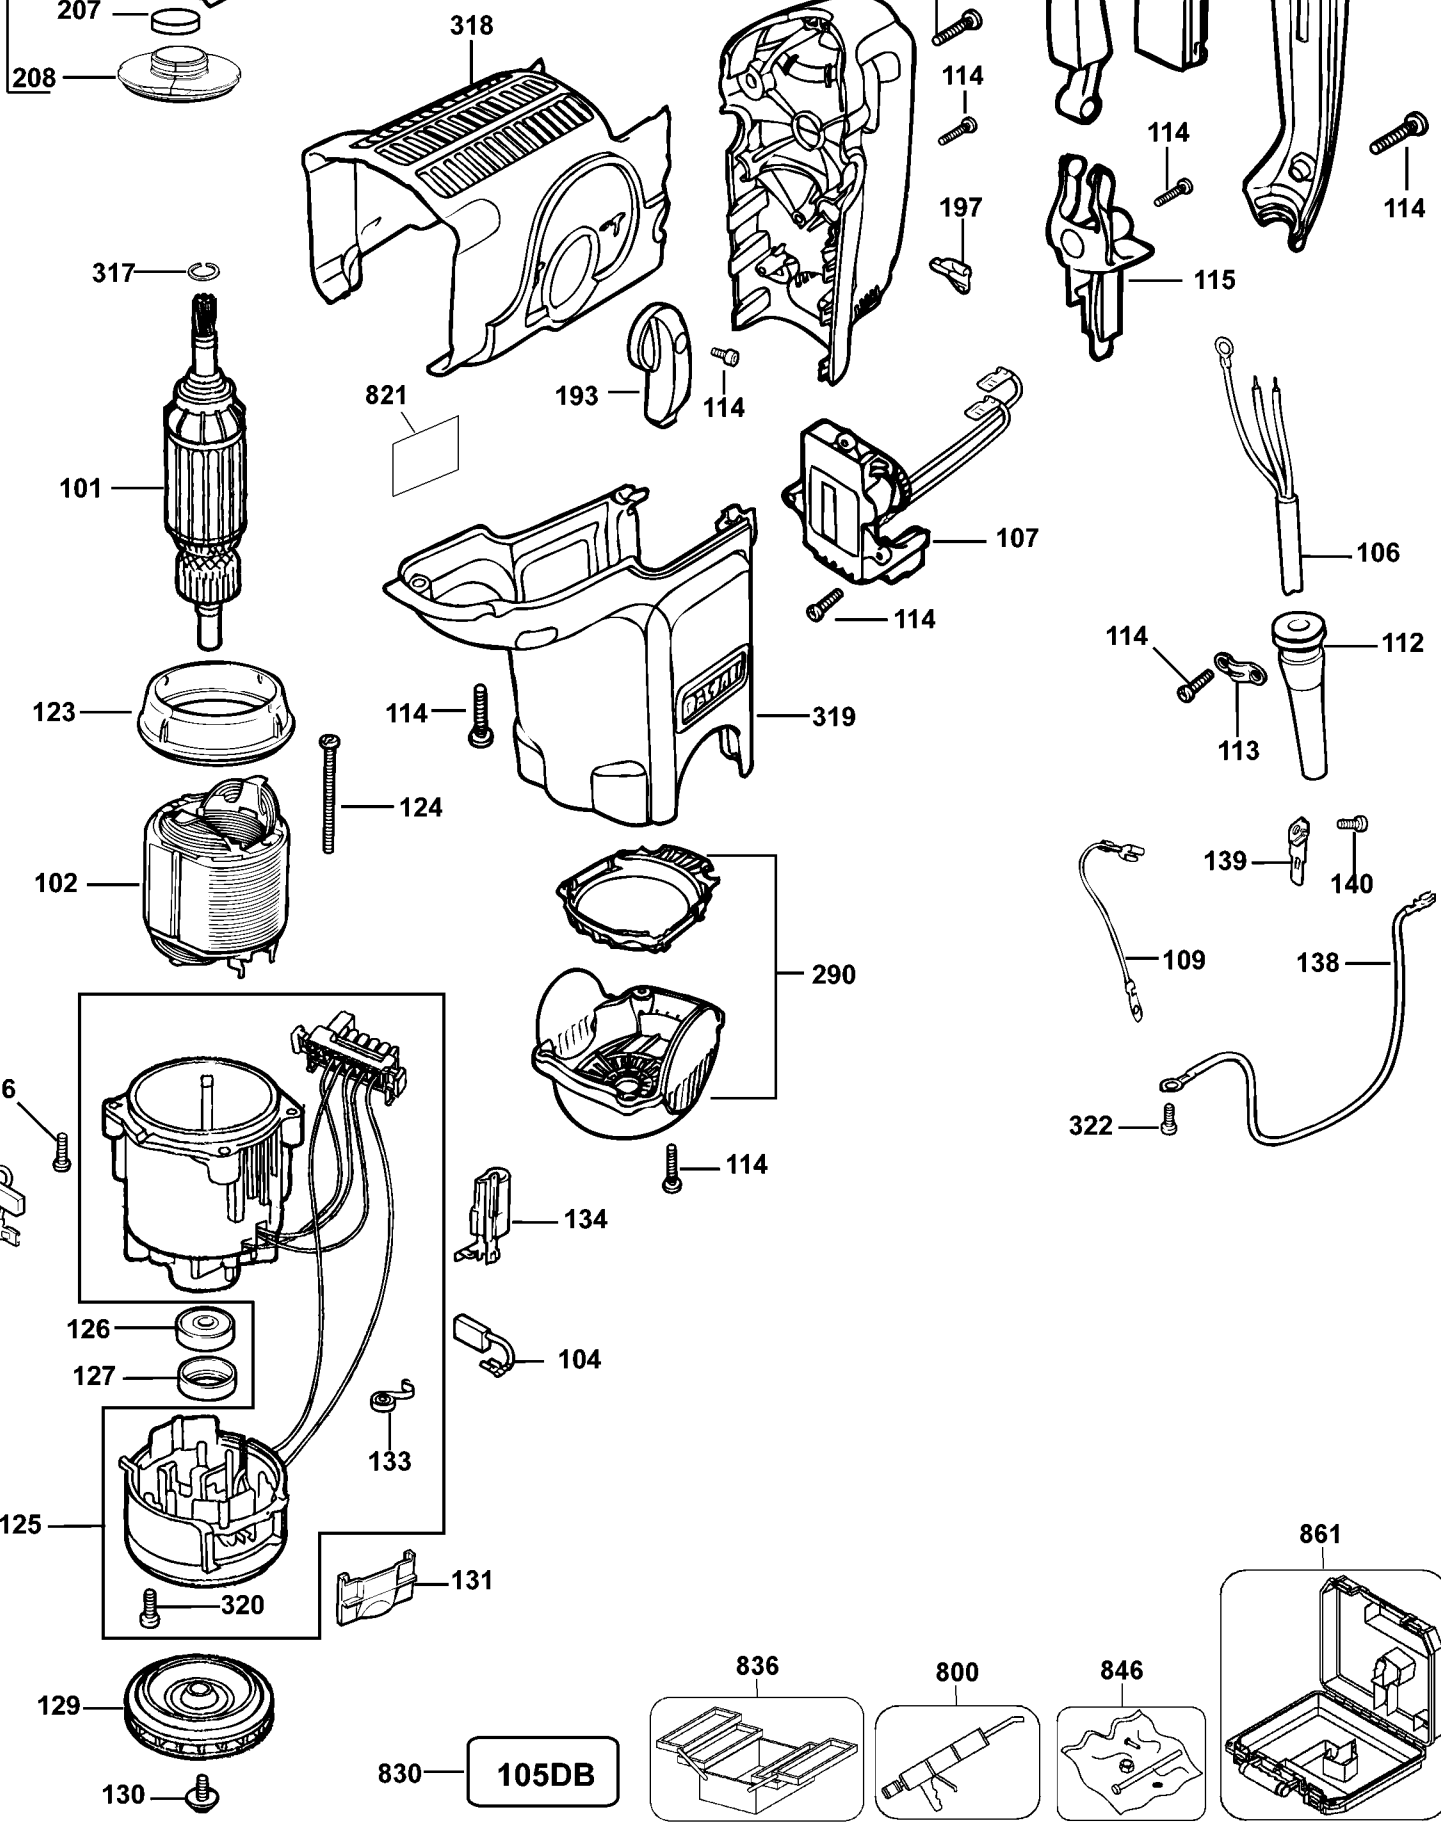

800

Parts List for D25500K Type 3

Item Number	Part Number	Description	Qty Required
101	N030721	ARMATURE	1
102	N030719	FIELD	1
103	581070-00	SWITCH	1
104	582621-01	BRUSH SET	1
106	36495-98	CORD/15FT./16-3	1
107	582574-03	ELECTRONIC	1
109	323635-43	LEAD	1
112	323091-01	PROTECTOR,CORD	1
113	821070	CORD CLAMP	1
114	330065-08	SCREW	18
115	577716-00	CABLE GUIDE	1
118	577712-00	HANDLE COVER	1
120	325919-00	TRIGGER	1
123	492073-00	BAFFLE	1
124	330065-11	SCREW	2
125	582577-02	FIELD CASE	1
126	577745-00	BALL BEARING	1
127	325279-00	SLEEVE	1
129	577736-00	FAN	1
130	324119-02	SCREW	1
131	326579-00	SHUTTER	2
133	326667-00	SPRING,BRUSH	2
134	326933-01	HOLDER,CHOKE	2
136	324007-11	SCREW	8
137	324007-11	SCREW	4
138	323635-42	LEAD	1
139	326048-00	CONNECTOR	1

Parts List for D25500K Type 3

Item Number	Part Number	Description	Qty Required
186	325160-00	FORK,SELECTOR	1
187	323395-08	SPRING	1
188	323395-09	SPRING	2
189	326093-00	SPACER	2
190	577731-00	LINK	1
191	577718-00	ECCENTRIC	1
192	323711-07	SEAL	1
193	578494-00	LEVER	1
196	577711-01	HANDLE	1
197	577735-00	LENS	1
200	N021271	HANDLE ASSY.	1
205	585379-00	COVER,GEAR	1
207	487229-00	FILTER	1
208	491348-01	COVER	1
251	326555-00	COLLAR	1
252	326552-01	BUSH	1
253	326775-00	PIN	1
254	N021108	BODY	1
255	326553-00	RING,LOCKING	1
256	N021121	HANDLE	1
257	326573-00	SCREW,WING	1
258	326556-00	NUT	1
259	330021-01	NUT,STOP	1
260	326205-00	ROD,DEPTH	1
261	323753-11	WASHER	2
262	577744-05	O RING	1
263	323753-14	WASHER	1