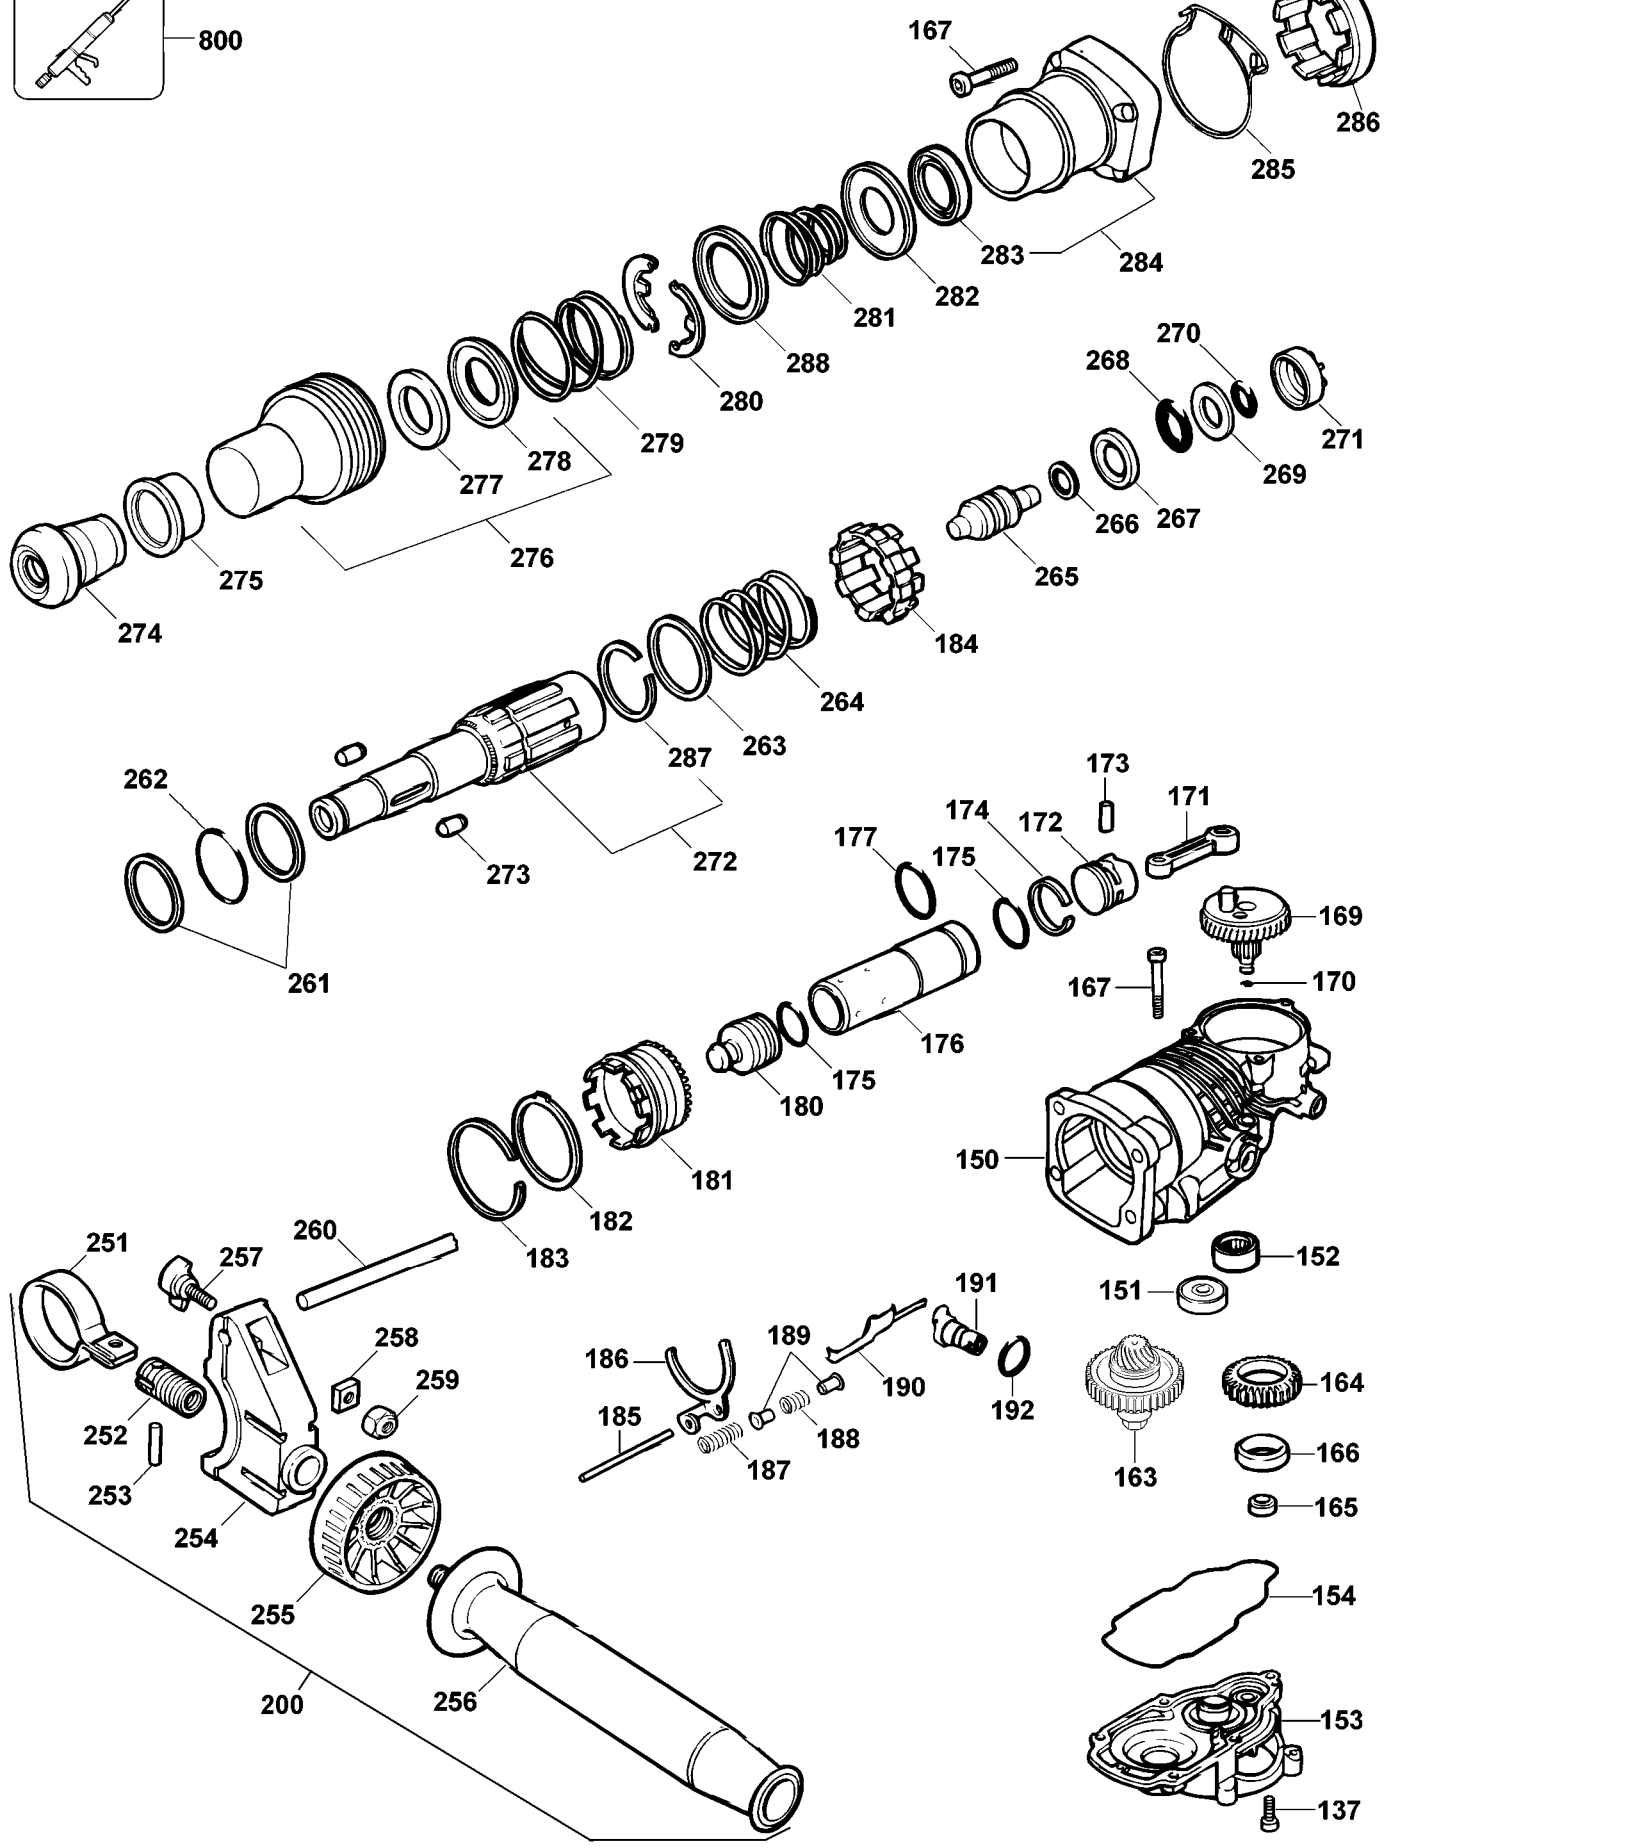

800

Parts List for D25500K Type 3

Item Number	Part Number	Description	Qty Required
101	N030721	ARMATURE	1
102	N030719	FIELD	1
103	581070-00	SWITCH	1
104	582621-01	BRUSH SET	1
106	36495-98	CORD/15FT./16-3	1
107	582574-03	ELECTRONIC	1
109	323635-43	LEAD	1
112	323091-01	PROTECTOR,CORD	1
113	821070	CORD CLAMP	1
114	330065-08	SCREW	18
115	577716-00	CABLE GUIDE	1
118	577712-00	HANDLE COVER	1
120	325919-00	TRIGGER	1
123	492073-00	BAFFLE	1
124	330065-11	SCREW	2
125	582577-02	FIELD CASE	1
126	577745-00	BALL BEARING	1
127	325279-00	SLEEVE	1
129	577736-00	FAN	1
130	324119-02	SCREW	1
131	326579-00	SHUTTER	2
133	326667-00	SPRING,BRUSH	2
134	326933-01	HOLDER,CHOKE	2
136	324007-11	SCREW	8
137	324007-11	SCREW	4
138	323635-42	LEAD	1
139	326048-00	CONNECTOR	1

Parts List for D25500K Type 3

Item Number	Part Number	Description	Qty Required
186	325160-00	FORK,SELECTOR	1
187	323395-08	SPRING	1
188	323395-09	SPRING	2
189	326093-00	SPACER	2
190	577731-00	LINK	1
191	577718-00	ECCENTRIC	1
192	323711-07	SEAL	1
193	578494-00	LEVER	1
196	577711-01	HANDLE	1
197	577735-00	LENS	1
200	N021271	HANDLE ASSY.	1
205	585379-00	COVER,GEAR	1
207	487229-00	FILTER	1
208	491348-01	COVER	1
251	326555-00	COLLAR	1
252	326552-01	BUSH	1
253	326775-00	PIN	1
254	N021108	BODY	1
255	326553-00	RING,LOCKING	1
256	N021121	HANDLE	1
257	326573-00	SCREW,WING	1
258	326556-00	NUT	1
259	330021-01	NUT,STOP	1
260	326205-00	ROD,DEPTH	1
261	323753-11	WASHER	2
262	577744-05	O RING	1
263	323753-14	WASHER	1