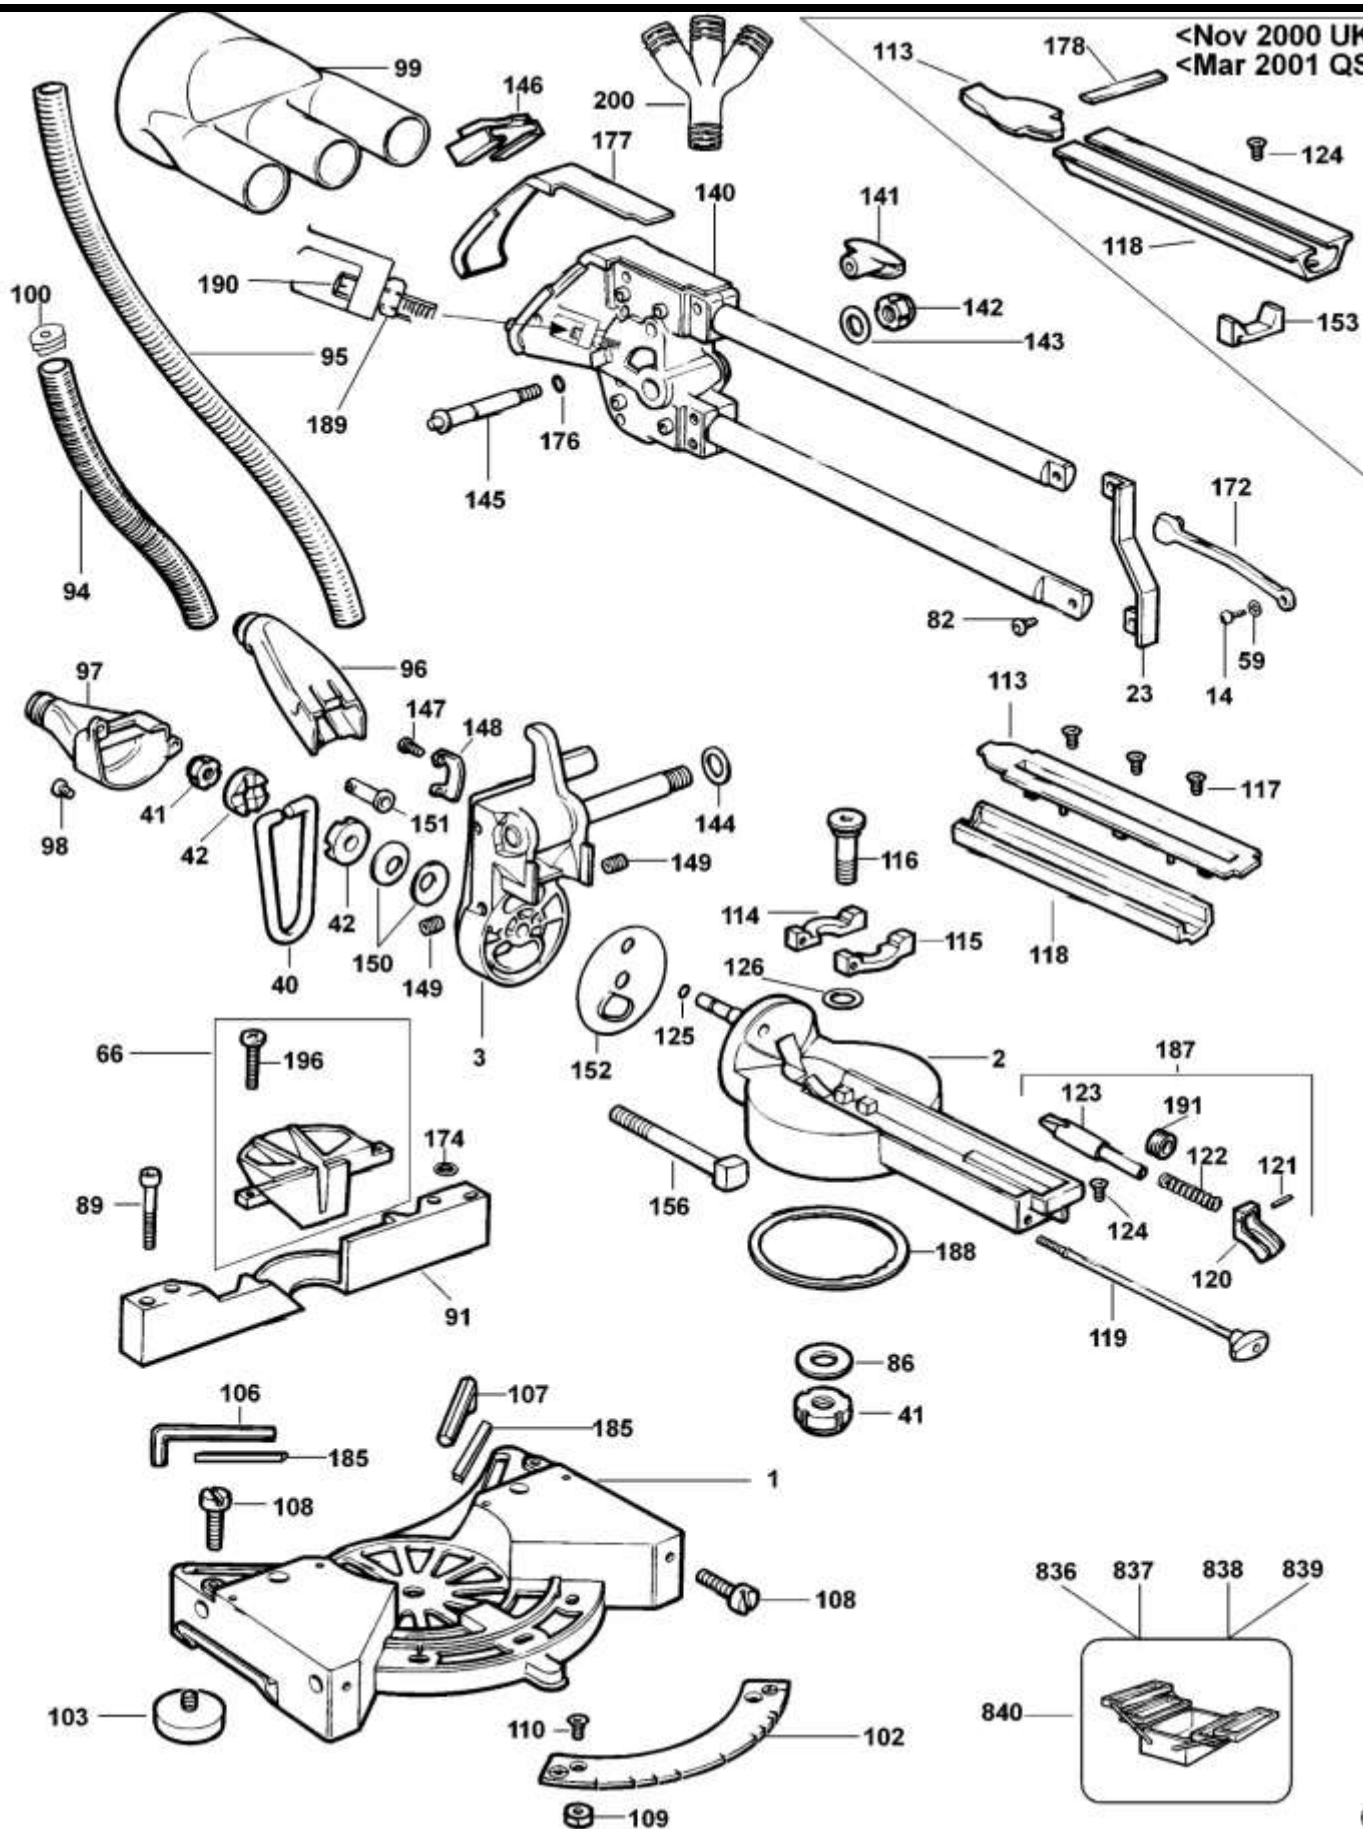

<Nov 2000 UK
<Mar 2001 QS

PartsList DW701 MITRESAW 1

Item	PartNumber	Qty	PartDescription	GeneralDescription	OtherInfo	RepairInst	Markets
1	000000-00	1	NOLONGERAVAILABLE				
2	000000-00	1	NOLONGERAVAILABLE				
3	947000-00	1	SEGMENT				
4	000000-00	1	NOLONGERAVAILABLE	No			
5	861366-00	2	QUICKLOCK	No			
6	861367-01	2	ROLLER	No			
7	760298-01	2	INSERT	No			
8	947645-00	1	CARRIAGESA	No			
9	000000-00	1	NOLONGERAVAILABLE 230V	No	GB 9 000000-00	1	NOLONGERAVAILABLE 115V No LX
10	000000-00	1	NOLONGERAVAILABLE	No			
11	860084-12	3	SCREW	No			
12	000000-00	1	NOLONGERAVAILABLE	No			
13	949876-19	1	WASHER	No			
14	860084-20	4	SCREW	No			
15	860073-00	3	WASHER	No			
16	760296-01	1	PIVOT	No			
17	860084-20	1	SCREW	No			
18	860084-12	2	SCREW	No			
19	942589-00	2	LEAD	No			
20	000000-00	1	NOLONGERAVAILABLE	No			
21	000000-00	1	NOLONGERAVAILABLE	No			
22	947486-00	1	SWITCHSA	No			
23	947613-00	1	BRACKET	No			
24	000000-00	1	NOLONGERAVAILABLE	No			
25	000000-00	1	NOLONGERAVAILABLE	No			
26	000000-00	1	NOLONGERAVAILABLE	No			
27	946880-00	1	LEVER	No			