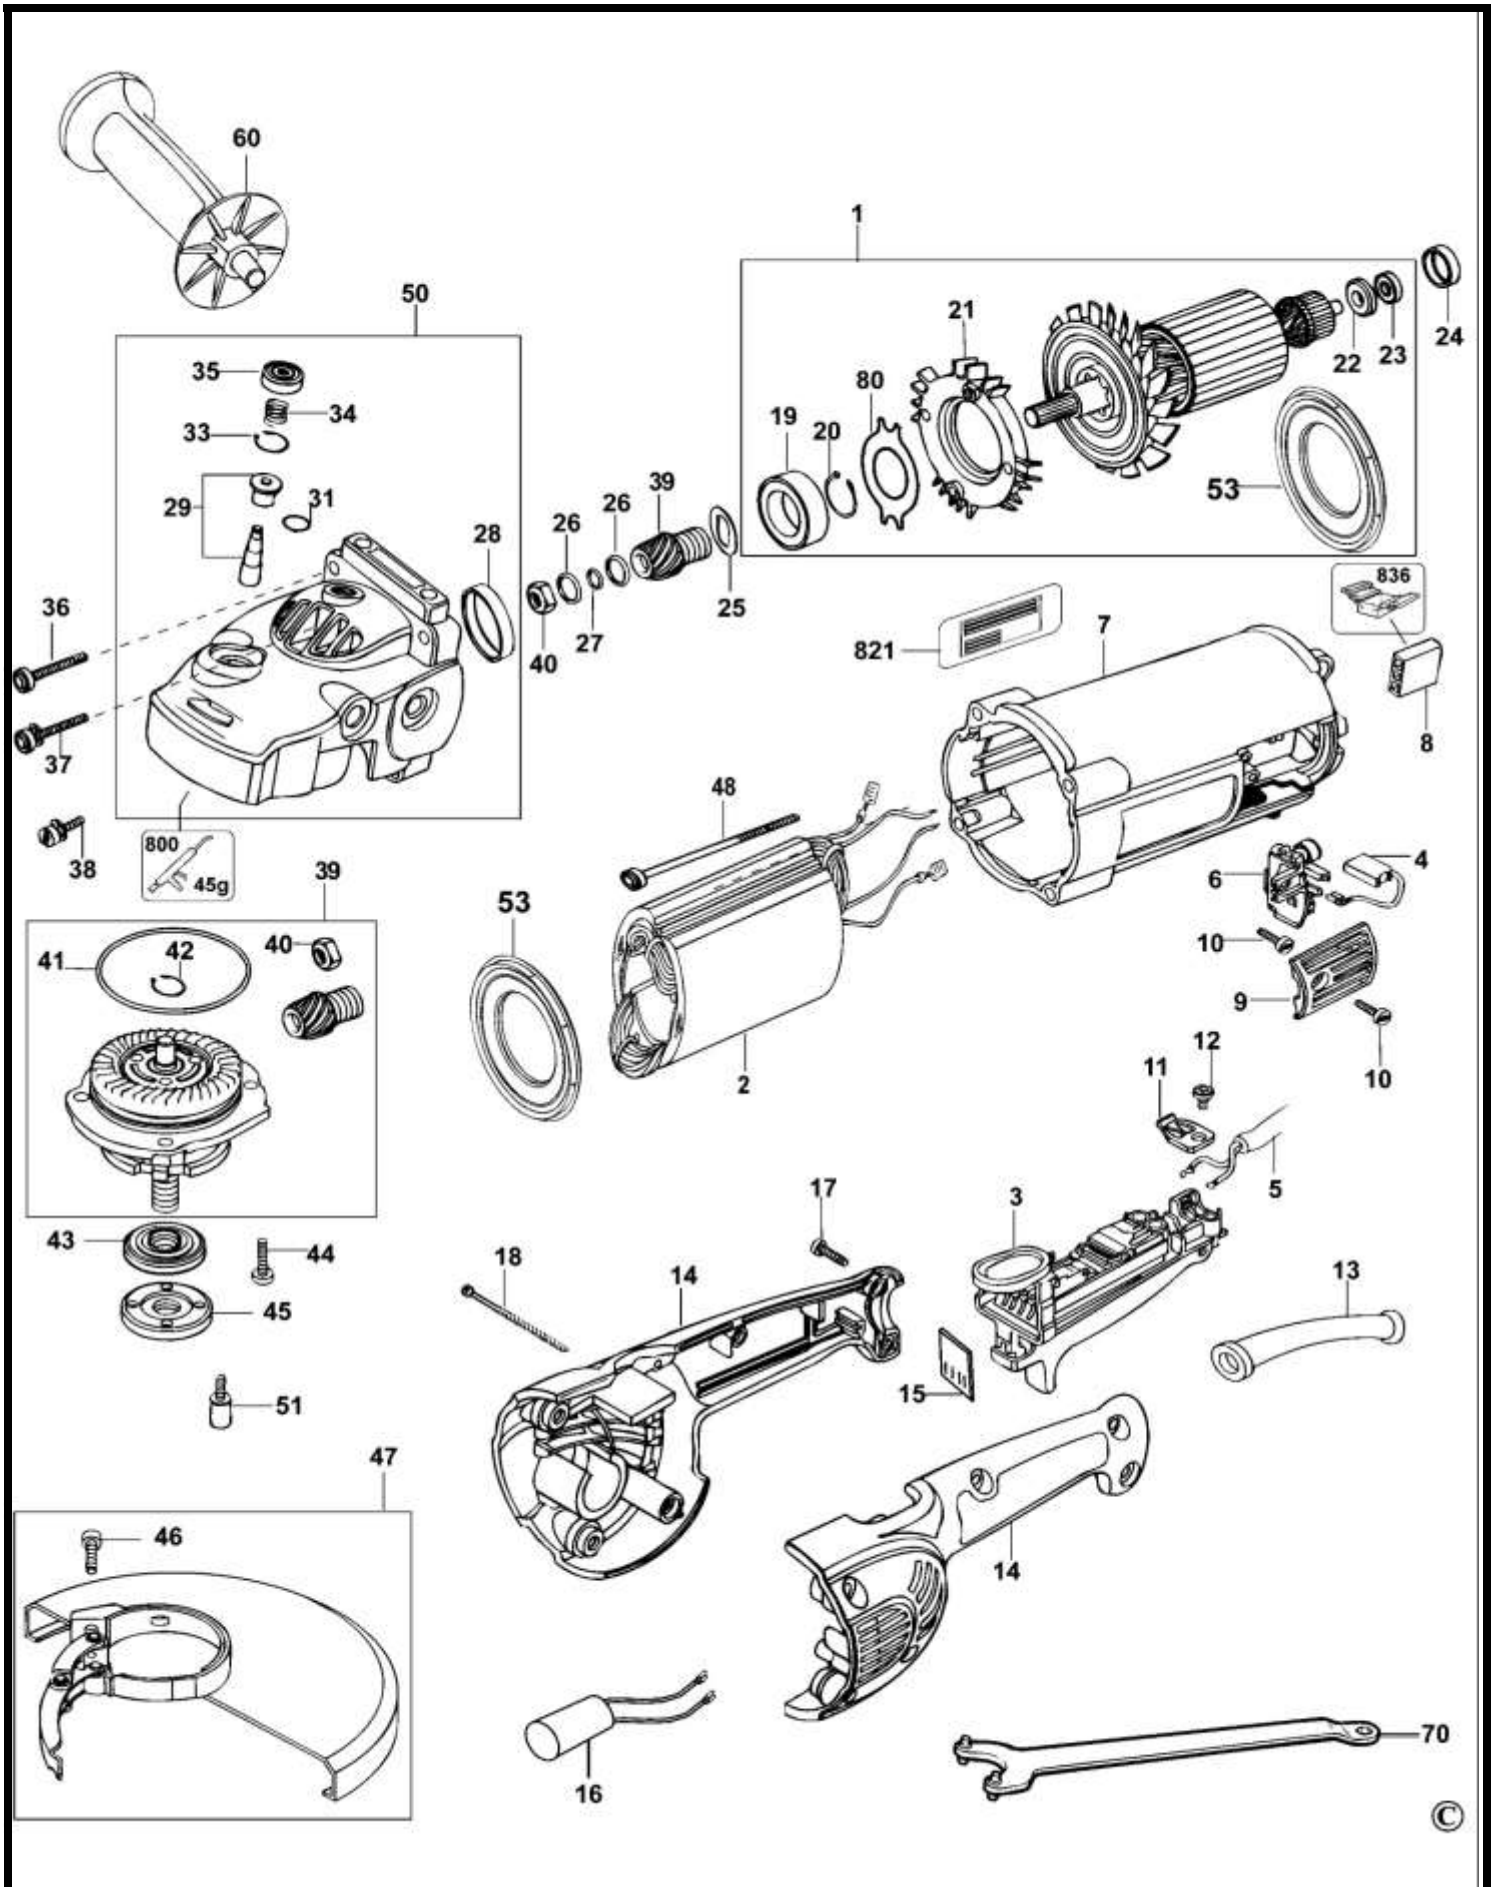

PartsList D28400 ANGLEGRINDER 3

PartsList D28400 ANGLEGRINDER 3

Item	PartNumber	Qty	PartDescription	GeneralDescription	OtherInfo	RepairInst	Markets
1	000000-00	1	NOLONGERAVAILABLE	No			
2	1005544-05	1	FIELD230V	No			
3	393438-02	1	SWITCH lockoff	No	QS		
4	585041-00	1	BRUSHPAIR230V	No	QS		
5	000000-00	1	NOLONGERAVAILABLE	No	QS		
6	629976-00	2	BRUSHHOLDERSA	No			
7	393239-01	1	FIELDCASE	No			
8	604389-00	1	CONNECTOR	No			
9	394387-01	2	BRUSHCOVER	No			
10	330019-11	4	SCREW.TEMP	No			
11	398217-00	1	CORDCLAMP	No			
12	330019-03	1	SCREWM3.5x16	No			
13	947964-01	1	CORDPROTECTOR	No			
14	395185-00	1	HANDLESA	No			
15	398720-00	1	SEAL	No			
16	397257-01	1	CAPACITOR 230VOLT	No			
17	330019-32	3	SCREWM4.55X22T20	No			
18	330019-50	2	SCREWM4x50T20	No			
19	330003-13	1	BEARING 62022RS1LHT23	No			
20	398605-00	1	RETAINER	No			
21	614708-00	1	SPACER	No			
22	393238-00	1	SHIELD	No			
23	330003-60	1	BEARING 8x22x7	No			
24	609970-00	1	SLEEVEINSULATING	No			
25	608568-00	1	WASHER	No			
26	607502-00	2	WASHER	No			
27	614045-00	1	WASHERSPRING	No			
28	609971-00	1	SLEEVE	No			
29	496443-00	1	REPAIRKIT	No			
31	050049-00	1	RING			No	
33	000000-00	1	NOLONGERAVAILABLE	No			
34	395029-00	1	SPRING	No			
35	610999-00	1	CAP	No			