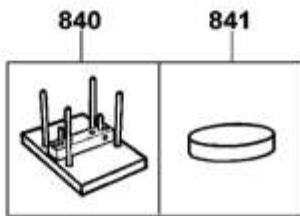

DW543 Motor ROTARY HAMMER 3

800

816

842
836
837
838
839

847

840

841

850