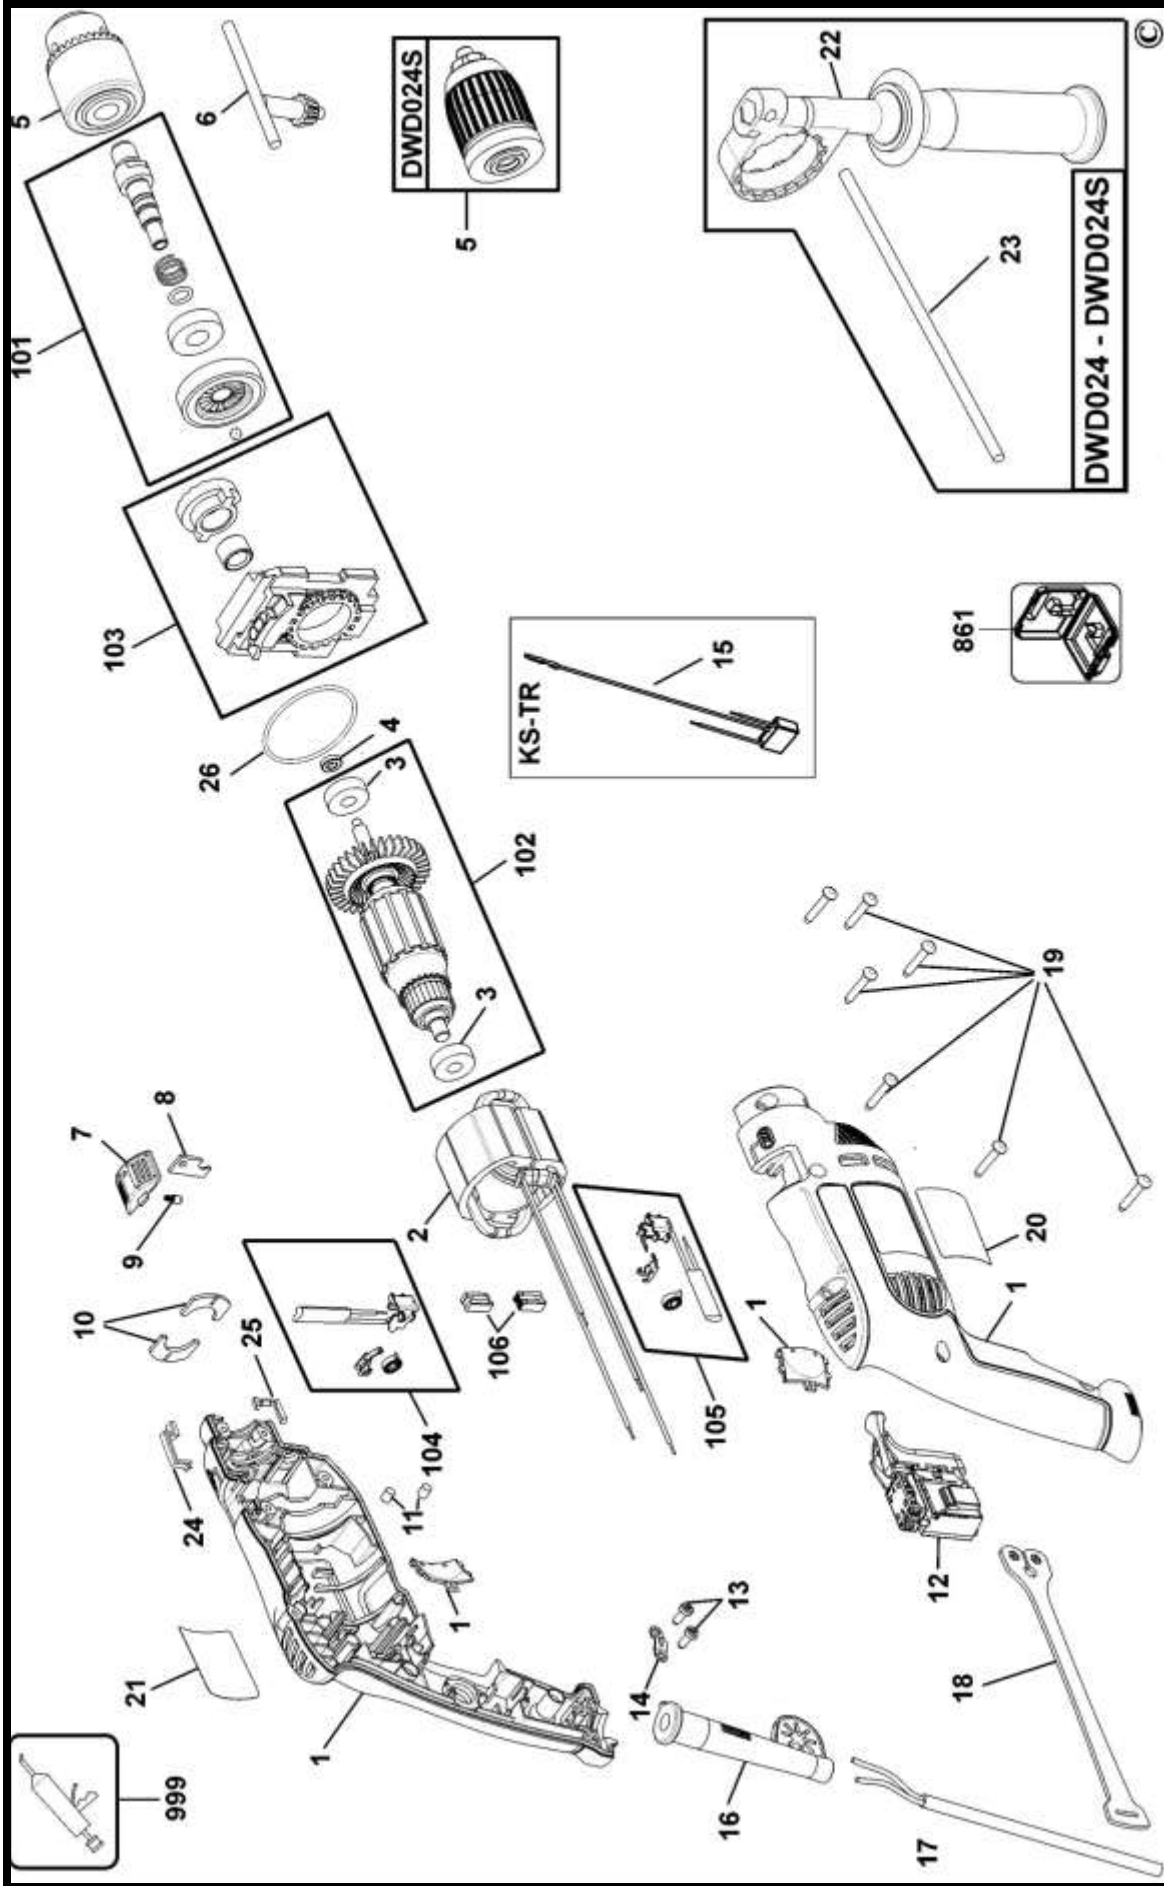

PartsList DWD024 DRILL 20

Item	PartNumber	Qty	PartDescription	GeneralDescription	OtherInfo	RepairInst	Markets
1	N044179	1	CLAMSHELLSET			No	
2	N497343	1	FIELD230V			No	B5
2	N497343	1	FIELD230V			No	ZA
3	605040-55	2	BEARING608	8X22X7		No	
4	464292-00	1	DEFLECTOR			No	
5	584925-02	1	CHUCK13MM		DWD024	No	B5
5	584925-02	1	CHUCK13MM		DWD024	No	ZA
6	N022653	1	CHUCKKEY		DWD024	No	B5
6	N022653	1	CHUCKKEY		DWD024	No	ZA
7	658934-00	1	SELECTOR			No	
8	658859-00	1	SELECTOR			No	
9	N403227	1	DETENT			No	B5
9	N403227	1	DETENT			No	ZA
10	N013010	2	SEAL			No	
11	N015397	2	PLUG			No	
12	N219015	1	SWITCHSA			No	
13	N017542	2	PLASTICSCREW	THDFRMM4x10T15		No	
14	821070	1	CORDCLAMP			No	
16	401751-00	1	CORDPROTECTOR			No	
17	N354500	1	CORDSET	B5		No	B5
17	330048-11	1	CORDSET(EURO)	H05RN-F-4.2m		No	ZA
18	065288-02	1	HOLDER			No	
19	330065-31	7	PLASTICSCREW	M4x22-T15		No	
20	N454474	1	RATINGPLATE	B5		No	B5
20	N454485	1	RATINGPLATE	ZA		No	ZA
22	N497113	1	HANDLESIDESA			No	B5
22	N497113	1	HANDLESIDESA			No	ZA
23	N455060	1	DEPTHSTOP			No	B5
23	N455060	1	DEPTHSTOP			No	ZA
24	N036617	1	RUBBERSEAL			No	
25	N036618	1	RUBBERSEAL			No	
26	N435939	1	SEAL			No	

101	N044176	1	SPINDLESA					No
-----	---------	---	-----------	--	--	--	--	----

Item	PartNumber	Qty	PartDescription		GeneralDescription		OtherInfo	RepairInst	Markets
102	N497344	1	ARMATURESA		230V			No	B5
102	N497344	1	ARMATURESA 230V	No	ZA				
103	N044177	1	PLATESA	No					
104	N022040	1	BRUSHBOXSA TOP	No	B5				
104	N022040	1	BRUSHBOXSA TOP	No	ZA 105 N022039	1	BRUSHBOXSA BOTTOM		
		No	B5						
105	N022039	1	BRUSHBOXSA BOTTOM	No	ZA 106 N087159	1	BRUSHPAIR230V		
	HV	No	B5						
106	N087159	1	BRUSHPAIR230V	HV	No	ZA			
861	653885-00	1	KITBOX					No	
999	870889-02	1	GREASE90GMS		ParagonEP1/2			No	