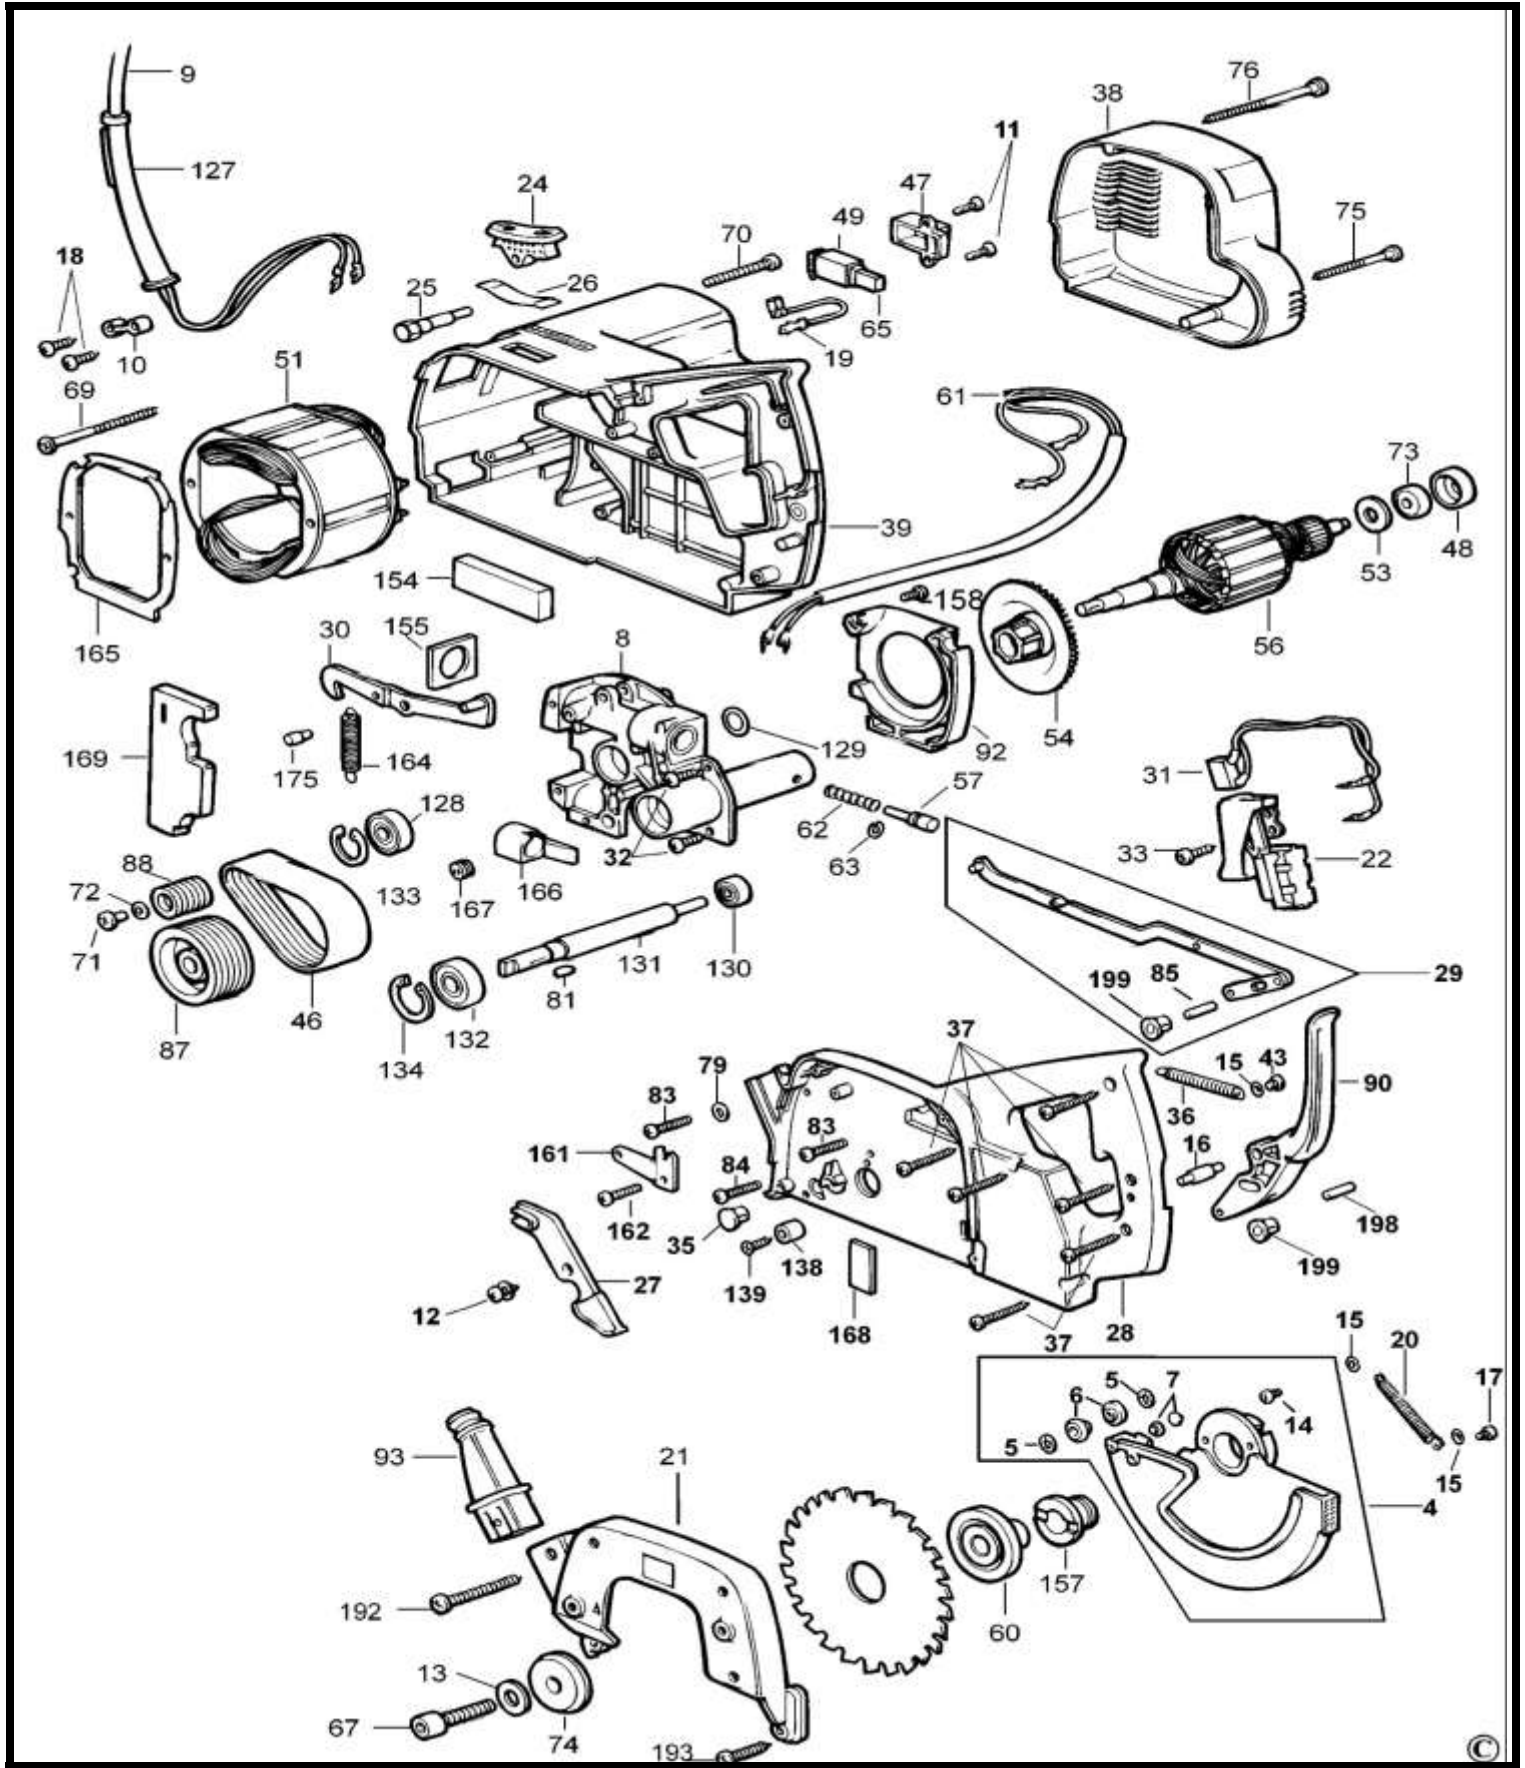

PartsList DW707 MITRESAW 2

Item	PartNumber	Qty	PartDescription	GeneralDescription	OtherInfo	RepairInst	Markets
158	860094-03	2	SCREW				
161	000000-00	1	NOLONGERAVAILABLE				
162	860084-12	1	SCREW				
162	860084-12	1	SCREW			No	
164	947642-00	1	SPRING	No			
165	000000-00	1	NOLONGERAVAILABLE	No			
166	947018-00	1	INSERT	No			
167	946874-00	1	ADJUSTER	No			
168	947610-00	1	SEAL	No			
169	000000-00	1	NOLONGERAVAILABLE	No			
171	868943-02	1	LOCKINGDEVICE	No			
172	947650-00	1	SPRING	No			
175	000000-00	1	NOLONGERAVAILABLE	No			
176	943030-00	1	ORING	No			
177	000000-00	1	NOLONGERAVAILABLE	No			
179	868707-01	1	BUSH			No	
189	860083-14	1	NUT M8	No			
190	949854-01	1	SCREW	No			
191	868708-00	1	BALL	No			
192	949896-11	2	SCREW	No			
193	949896-12	2	SCREW	No			
196	860090-05	2	SCREW			No	
198	949739-01	1	PIN	No			
199	861736-00	1	BUSH	No			
836	279663-99	1	SPANNERTOOL	No			
837	000000-00	1	NOLONGERAVAILABLE	No			
838	559570-99	1	SOCKET	No			
839	000000-00	1	NOLONGERAVAILABLE	No			
840	559606-99	1	S.T.SQUARE	Smallsquare		No	
846	868980-00	1	PARTSPACK	DE3493screwsetc			
847	000000-00	1	NOLONGERAVAILABLE	DE7023			

PartsList DW707 MITRESAW 2

Item	PartNumber	Qty	PartDescription	GeneralDescription	OtherInfo	RepairInst	Markets