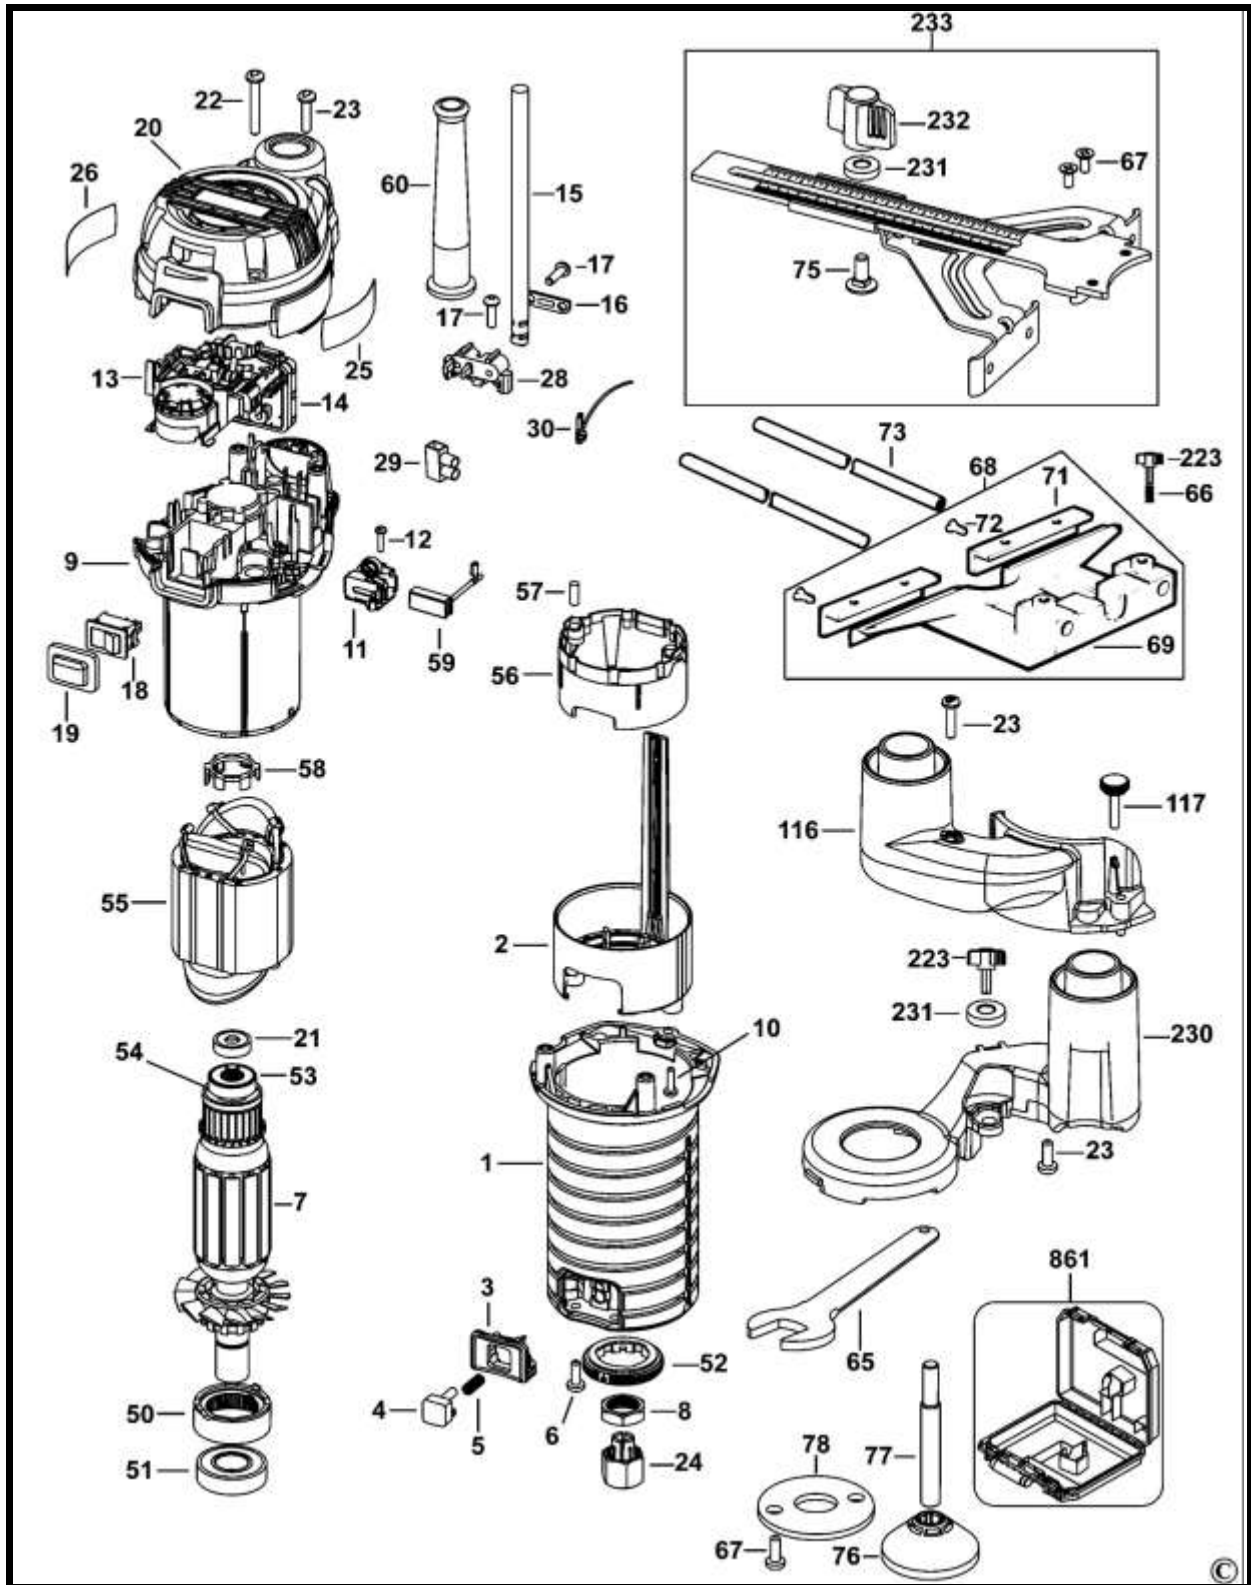

D26204K

PartsList D26204K ROUTER 1

Item	PartNumber	Qty	PartDescription	GeneralDescription	OtherInfo	RepairInst	Markets
1	A26126SV		MOTORHOUSINGS				
2	N074107	1	LEDLIGHT				
3	A26131	1	INSERT			No	
4	N038183	1	LOCKBUTTON			No	
5	A23489	1	SPRING			No	
6	330065-06	2	SCREW	M4X12T20		No	
7	A28455SV	1	ARMATURE230V		INC53,54	No	GB
7	A26132	1	ARMATURE120V		INCL53,54No		LX
8	A25248	1	NUT			Yes	
9	A28680	1	FIELDCASE			No	
10	330065-07	1	SCREW	M4x16mm		No	
11	A28458	2	BRUSHHOLDERS		INCL59	No	GB
11	A27345	2	BRUSHHOLDER120V			No	LX
12	330019-01	2	SCREW.TEMP	M3-Torx		No	
13	N074135	1	CONTROLMODULESA	230V		No	GB
13	N074136	1	CONTROLMODULESA	120V		No	LX
14	N074109	1	CONTROLMODULESA	230V		No	GB
14	N074104	1	CONTROLMODULESA	120V		No	LX
15	A28691	1	CORDSET	GB		No	GB
15	A28692	1	CORDSET	LX		No	LX
16	329301-00	1	CORDCLAMP			No	
17	330019-02	3	SCREW	M3.5X13T15		No	
18	887453	1	SWITCH			No	
19	A29360	1	SWITCHCOVER			No	
20	A28679	1	ENDCAP			No	
21	A27330	1	MAGNET			Yes	
22	330045-09	2	SCREW			No	
23	330065-08	4	SCREW	M4X18T20		No	
24	326286-01	1	COLLET&NUTSA	1/4"(6.35mm)		No	GB

73	868080-00	2	ROD			No
75	931405-00	1	SCREW			No
76	A27315		CONE			
77	A27316		PIN			
78	249014-01		BUSH			
100	N032769SV		BASESA	D		
102	A28391		SCALE			
104	A24452	2	PIN			
105	A24764	2	ADJUSTER			Yes
106	330022-18	2	SCREW			No
107	A24767	2	PAD			No
108	A24771	1	CLAMPINGBAR	W/OUTPIN		No
109	A24770	2	PIN			No
110	A27362	2	SPRING			No
111	A27941	1	BASEPLATE	D		No
112	N029178	8	SCREW	M410PANHD		No
113	N028373	2	RETAINER			No
114	N693104	1	ADJUSTERHEIGHT			No
115	A28466	2	IDENTITYLABEL			No
116	A28678SV	1	ADAPTOR	VACUUM	INCL23,117	No
117	A27335	2	THUMBSCREW			No
150	N092764	1	BASESA	O		No
200	N095607	1	BASESA			No
202	N095608	1	CARRIERSA			No
203	N042079	4	PIN			No
204	684179	1	RING			No
205	N037001	1	SPRING			No
206	N034346	1	GUIDE			No
207	A29112	1	SPRING			No
208	A29651	1	GUIDE			No
210	N027873	1	PLATE			No