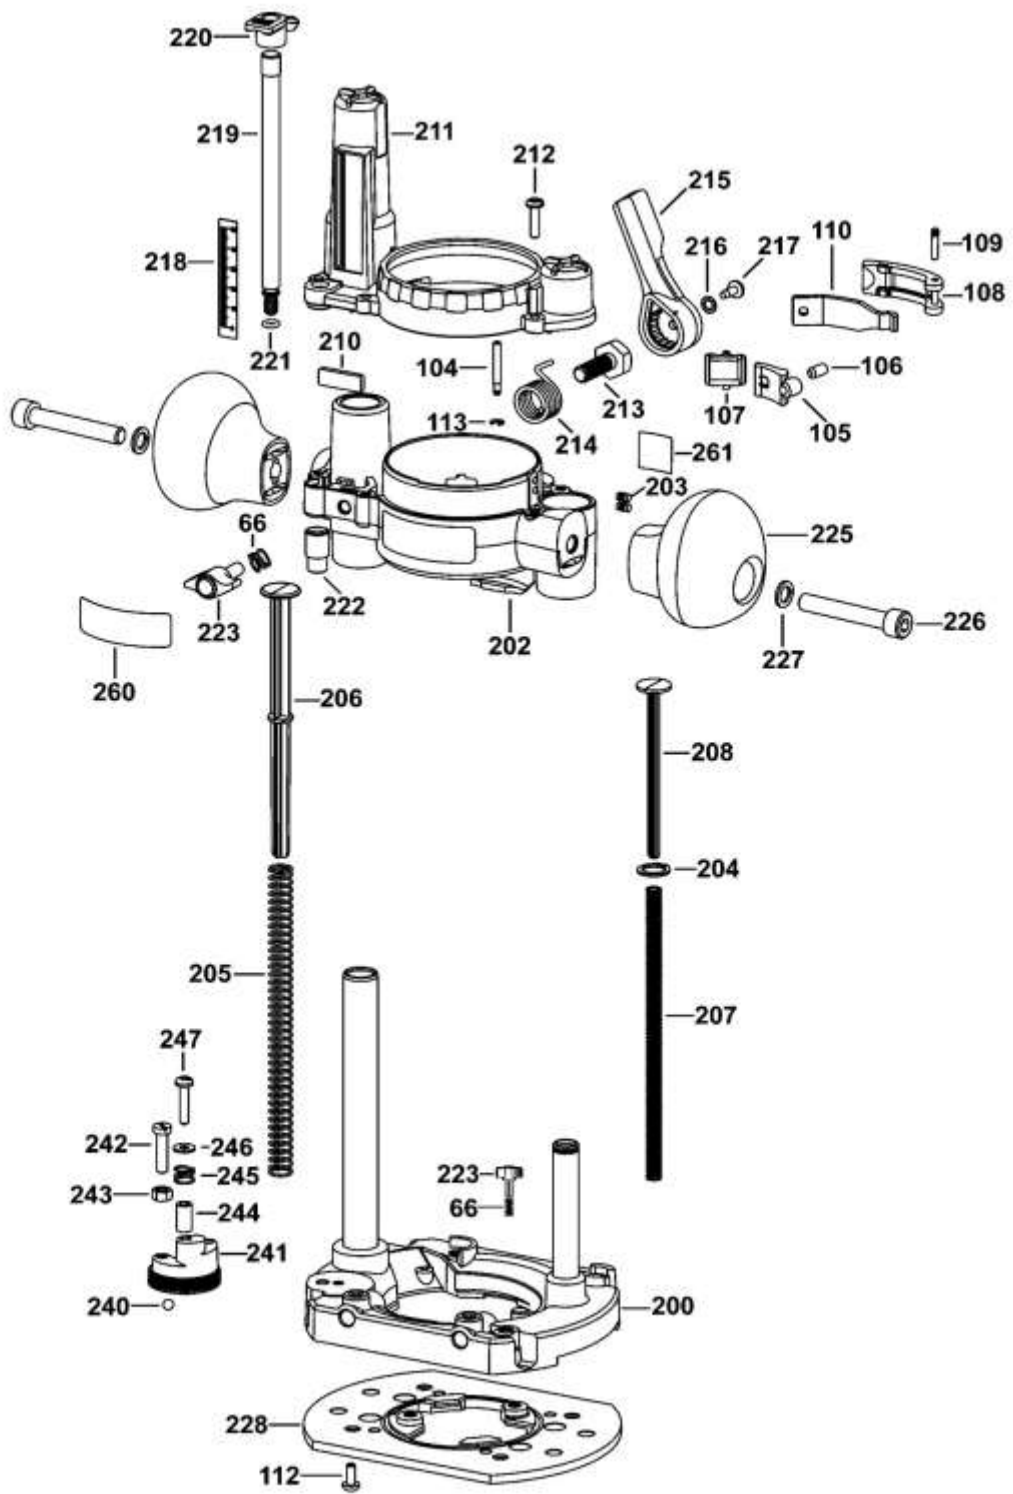

D26204K

PartsList D26204K ROUTER 1

Item	PartNumber	Qty	PartDescription	GeneralDescription	OtherInfo	RepairInst	Markets
1	A26126SV		MOTORHOUSINGS				
2	N074107	1	LEDLIGHT				
3	A26131	1	INSERT			No	
4	N038183	1	LOCKBUTTON			No	
5	A23489	1	SPRING			No	
6	330065-06	2	SCREW	M4X12T20		No	
7	A28455SV	1	ARMATURE230V		INC53,54	No	GB
7	A26132	1	ARMATURE120V		INCL53,54No		LX
8	A25248	1	NUT			Yes	
9	A28680	1	FIELDCASE			No	
10	330065-07	1	SCREW	M4x16mm		No	
11	A28458	2	BRUSHHOLDERS		INCL59	No	GB
11	A27345	2	BRUSHHOLDER120V			No	LX
12	330019-01	2	SCREW.TEMP	M3-Torx		No	
13	N074135	1	CONTROLMODULESA	230V		No	GB
13	N074136	1	CONTROLMODULESA	120V		No	LX
14	N074109	1	CONTROLMODULESA	230V		No	GB
14	N074104	1	CONTROLMODULESA	120V		No	LX
15	A28691	1	CORDSET	GB		No	GB
15	A28692	1	CORDSET	LX		No	LX
16	329301-00	1	CORDCLAMP			No	
17	330019-02	3	SCREW	M3.5X13T15		No	
18	887453	1	SWITCH			No	
19	A29360	1	SWITCHCOVER			No	
20	A28679	1	ENDCAP			No	
21	A27330	1	MAGNET			Yes	
22	330045-09	2	SCREW			No	
23	330065-08	4	SCREW	M4X18T20		No	
24	326286-01	1	COLLET&NUTSA	1/4"(6.35mm)		No	GB

211	N029880	1	COVER		No
212	330045-06	5	SCREW	M4X0.7THDFORM	No
213	N029497	1	BOLT	M8X1.25X30LH	No
214	N029508	1	SPRING		No
215	N027646		LEVER		
216	608298-00		WASHERSPECIAL		
217	324007-10		SCREW	M4x10	
218	N032095		SCALE	METRIC	