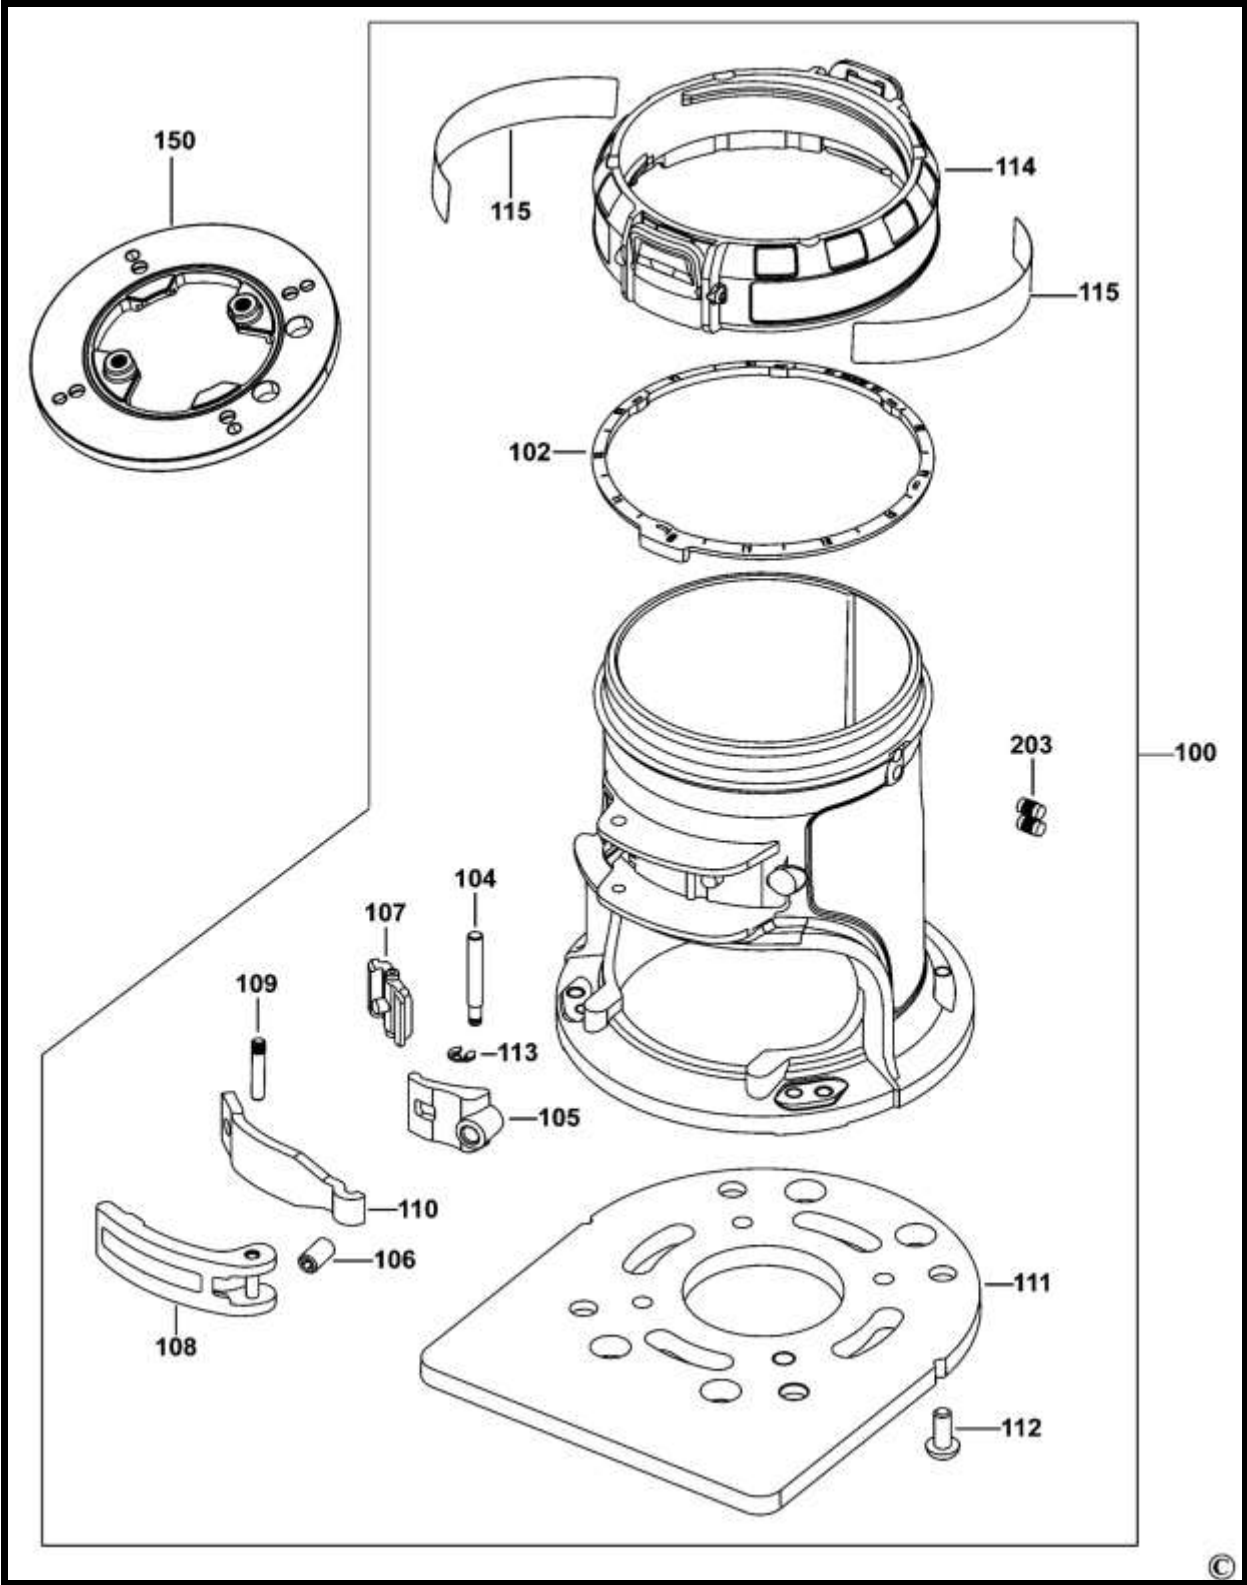

D26204K

PartsList D26204K ROUTER 1

Item	PartNumber	Qty	PartDescription	GeneralDescription	OtherInfo	RepairInst	Markets
1	A26126SV		MOTORHOUSINGS				
2	N074107	1	LEDLIGHT				
3	A26131	1	INSERT			No	
4	N038183	1	LOCKBUTTON			No	
5	A23489	1	SPRING			No	
6	330065-06	2	SCREW	M4X12T20		No	
7	A28455SV	1	ARMATURE230V		INC53,54	No	GB
7	A26132	1	ARMATURE120V		INCL53,54No		LX
8	A25248	1	NUT			Yes	
9	A28680	1	FIELDCASE			No	
10	330065-07	1	SCREW	M4x16mm		No	
11	A28458	2	BRUSHHOLDERS		INCL59	No	GB
11	A27345	2	BRUSHHOLDER120V			No	LX
12	330019-01	2	SCREW.TEMP	M3-Torx		No	
13	N074135	1	CONTROLMODULESA	230V		No	GB
13	N074136	1	CONTROLMODULESA	120V		No	LX
14	N074109	1	CONTROLMODULESA	230V		No	GB
14	N074104	1	CONTROLMODULESA	120V		No	LX
15	A28691	1	CORDSET	GB		No	GB
15	A28692	1	CORDSET	LX		No	LX
16	329301-00	1	CORDCLAMP			No	
17	330019-02	3	SCREW	M3.5X13T15		No	
18	887453	1	SWITCH			No	
19	A29360	1	SWITCHCOVER			No	
20	A28679	1	ENDCAP			No	
21	A27330	1	MAGNET			Yes	
22	330045-09	2	SCREW			No	
23	330065-08	4	SCREW	M4X18T20		No	
24	326286-01	1	COLLET&NUTSA	1/4"(6.35mm)		No	GB

211	N029880	1	COVER		No
212	330045-06	5	SCREW	M4X0.7THDFORM	No
213	N029497	1	BOLT	M8X1.25X30LH	No
214	N029508	1	SPRING		No
215	N027646		LEVER		
216	608298-00		WASHERSPECIAL		
217	324007-10		SCREW	M4x10	
218	N032095		SCALE	METRIC	