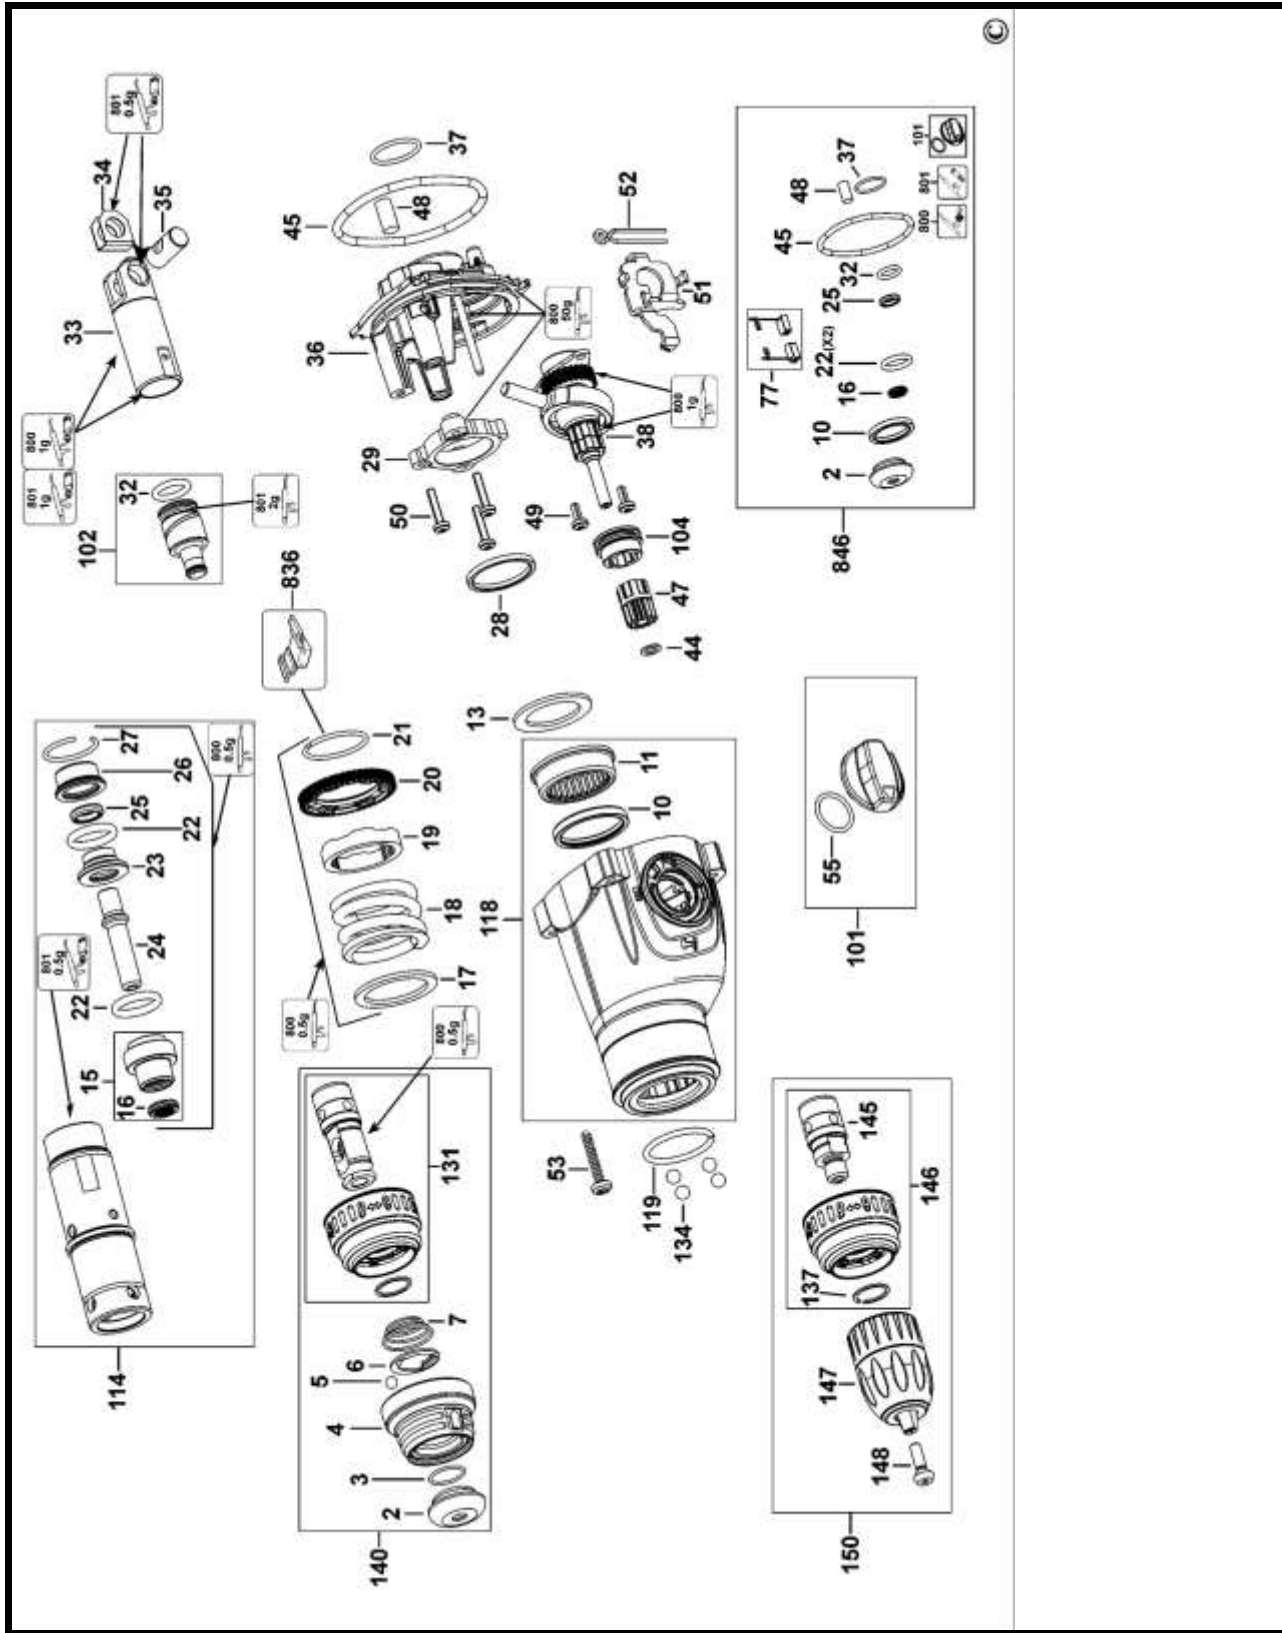

PartsList D25134 ROTARYHAMMER 1

Item	PartNumber	Qty	PartDescription	GeneralDescription	OtherInfo	RepairInst	Markets
836	1003925-99	1	S.T.CIRCLIPINSERTER			No	
836	1003924-99	1	S.T.CIRCLIPREMOVER			No	
836	596005-99	1	S.T.CIRCLIPREMOVER			No	
836	1003926-99	1	S.T.INSERT			No	
846	N418457	1	SERVICEKIT230V	230V		No	QS
861	N440493	1	KITBOX	TSTAK		No	QS

PartsList D25134 ROTARYHAMMER 1

Item PartNumber Qty PartDescription GeneralDescription OtherInfo RepairInst Markets