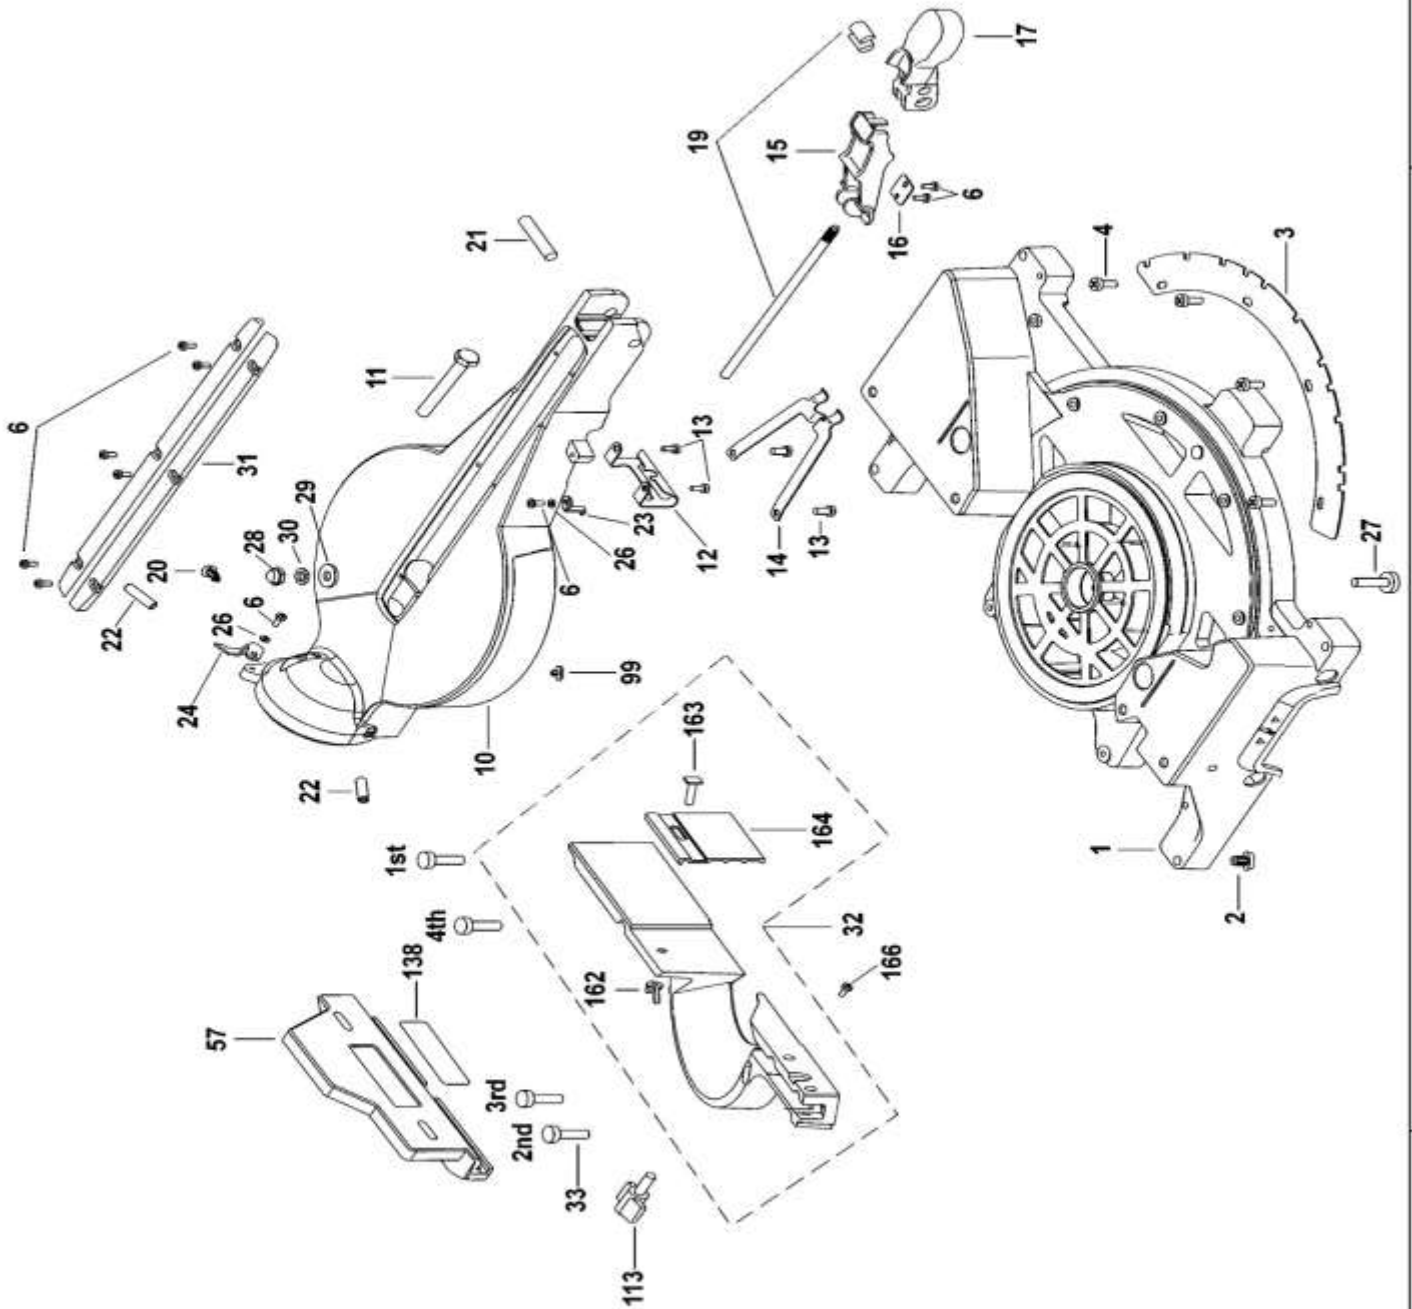

PartsList D27111 TABLETOPMITRESAW 1

171	931997-00	1	SCREW						
172	862427-00	1	KNOB						
173	634734-00	1	BRACKET						
174	860094-02	1	SCREWM4x8						
175	385567-04	1	KEY T40						
175	860098-04	1	WRENCH6MM						
176	645746-00	2	BUSHING						
200	869231-04	1	FENCESA					No	
250	N176001	1	RAILSA					No	GB
350	654313-00	1	DUSTPORT	>402007	No				
351	654787-00	1	RETAINER	>402007	No				
352	330045-23	2	SCREW.SPECIAL	M6X16T30	>402007	No			
356	860083-12	1	NUTM6	>402007	No				
357	654312-00	1	SUPPORT	>402007	No				
358	607491-00	2	RIVET	>402007	No				
359	000000-00	4	NOLONGERAVAILABLE	>402007	No				
800	5140061-28	1	GREASE			400gms-14oz		No	
800	93488-00	1	GREASE			LUBRIPLATE930-AA49g		No	
821	N049782	1	RATINGPLATE			GB		No	GB

PartsList D27111 TABLETOPMITRESAW 1

©