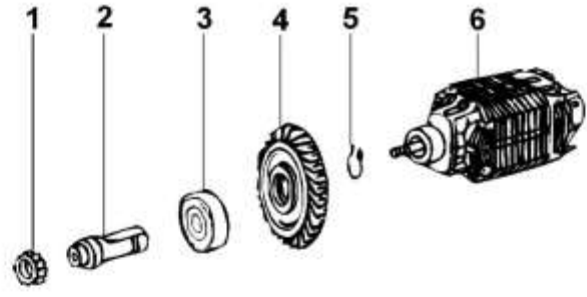

800

PartsList D26430 SANDER 1

Item	PartNumber	Qty	PartDescription	GeneralDescription	OtherInfo	RepairInst	Markets
1	596566-00	1	PINION	No			
2	596567-00	1	SPINDLE	No			
3	596568-00	1	BEARING	10x26x8	No		
4	596569-00	1	FAN	No			
5	596570-00	2	CIRCLIP	No			
6	596571-00	1	MOTORSA230V	No			
7	596572-00	1	BEARINGNEEDLE		No		
8	596573-00	1	GEARSHAFTSA	No			
9	596574-00	1	BEARING	12x28x8	No		
10	596575-00	1	FANSA	No			
11	596576-00	1	BEARING	10x24x7	No		
13	596577-00	1	PLATESA	No			
14	596578-00	2	PIN	No			
15	596579-00	1	BASEPLATE	No			
16	596580-00	1	SPRING	No			
17	596581-00	1	SCREW	No			
19	N045121	1	RATINGPLATE	No	GB		
20	596101-00	9	SCREW	No			
21	596583-00	1	SLIDER	No			
22	596584-00	1	CLAMSHELL	No			
23	596585-00	1	NUT	No			
24	596586-00	1	ELECTRONIC230V		No		
25	596587-00	1	CORDPROTECTOR		No		
26	596599-00	1	CORDSET	No	GB		
27	596588-00	2	ORING	No			
28	596128-00	1	CORDCLAMP	No			
29	596589-00	2	DAMPER	No			
30	596590-00	1	DAMPER	No			
31	596600-00	1	BRANDLABEL	No			
32	596601-00	1	LABELELECTRONIC		No		
33	596591-00	1	ENDCAP	No			
34	596592-00	2	FILTER	No			
35	596593-00	1	EXTRACTOR	No			

PartsList D26430 SANDER 1

Item	PartNumber	Qty	PartDescription	GeneralDescription	OtherInfo	RepairInst	Markets
37	596594-00	1	HEXKEY			No	
800	596595-00	1	GREASE50GMS	KlüberplexBEM34-132		No	