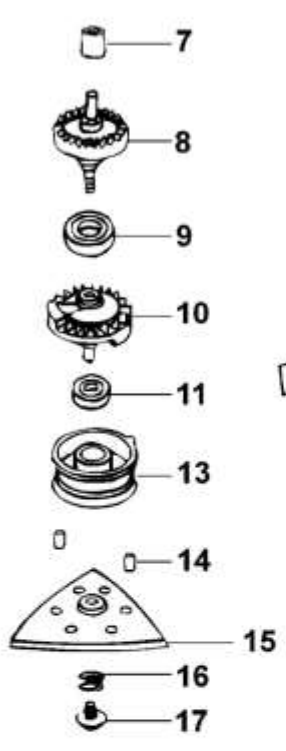

800

PartsList D26430 SANDER 1

Item	PartNumber	Qty	PartDescription	GeneralDescription	OtherInfo	RepairInst	Markets
1	596566-00	1	PINION	No			
2	596567-00	1	SPINDLE	No			
3	596568-00	1	BEARING	10x26x8	No		
4	596569-00	1	FAN	No			
5	596570-00	2	CIRCLIP	No			
6	596571-00	1	MOTORSA230V	No			
7	596572-00	1	BEARINGNEEDLE		No		
8	596573-00	1	GEARSHAFTSA	No			
9	596574-00	1	BEARING	12x28x8	No		
10	596575-00	1	FANSA	No			
11	596576-00	1	BEARING	10x24x7	No		
13	596577-00	1	PLATESA	No			
14	596578-00	2	PIN	No			
15	596579-00	1	BASEPLATE	No			
16	596580-00	1	SPRING	No			
17	596581-00	1	SCREW	No			
19	N045121	1	RATINGPLATE	No	GB		
20	596101-00	9	SCREW	No			
21	596583-00	1	SLIDER	No			
22	596584-00	1	CLAMSHELL	No			
23	596585-00	1	NUT	No			
24	596586-00	1	ELECTRONIC230V		No		
25	596587-00	1	CORDPROTECTOR		No		
26	596599-00	1	CORDSET	No	GB		
27	596588-00	2	ORING	No			
28	596128-00	1	CORDCLAMP	No			
29	596589-00	2	DAMPER	No			
30	596590-00	1	DAMPER	No			
31	596600-00	1	BRANDLABEL	No			
32	596601-00	1	LABELELECTRONIC		No		
33	596591-00	1	ENDCAP	No			
34	596592-00	2	FILTER	No			
35	596593-00	1	EXTRACTOR	No			

PartsList D26430 SANDER 1

Item	PartNumber	Qty	PartDescription	GeneralDescription	OtherInfo	RepairInst	Markets
37	596594-00	1	HEXKEY			No	
800	596595-00	1	GREASE50GMS	KlüberplexBEM34-132		No	