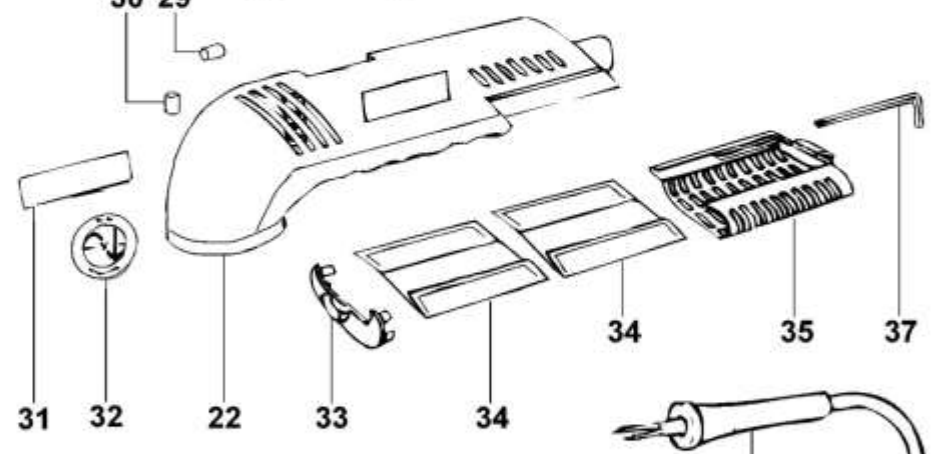

800

PartsList D26430 SANDER 1

Item	PartNumber	Qty	PartDescription	GeneralDescription	OtherInfo	RepairInst	Markets
1	596566-00	1	PINION	No			
2	596567-00	1	SPINDLE	No			
3	596568-00	1	BEARING	10x26x8	No		
4	596569-00	1	FAN	No			
5	596570-00	2	CIRCLIP	No			
6	596571-00	1	MOTORSA230V	No			
7	596572-00	1	BEARINGNEEDLE		No		
8	596573-00	1	GEARSHAFTSA	No			
9	596574-00	1	BEARING	12x28x8	No		
10	596575-00	1	FANSA	No			
11	596576-00	1	BEARING	10x24x7	No		
13	596577-00	1	PLATESA	No			
14	596578-00	2	PIN	No			
15	596579-00	1	BASEPLATE	No			
16	596580-00	1	SPRING	No			
17	596581-00	1	SCREW	No			
19	N045121	1	RATINGPLATE	No	GB		
20	596101-00	9	SCREW	No			
21	596583-00	1	SLIDER	No			
22	596584-00	1	CLAMSHELL	No			
23	596585-00	1	NUT	No			
24	596586-00	1	ELECTRONIC230V		No		
25	596587-00	1	CORDPROTECTOR		No		
26	596599-00	1	CORDSET	No	GB		
27	596588-00	2	ORING	No			
28	596128-00	1	CORDCLAMP	No			
29	596589-00	2	DAMPER	No			
30	596590-00	1	DAMPER	No			
31	596600-00	1	BRANDLABEL	No			
32	596601-00	1	LABELELECTRONIC		No		
33	596591-00	1	ENDCAP	No			
34	596592-00	2	FILTER	No			
35	596593-00	1	EXTRACTOR	No			

PartsList D26430 SANDER 1

Item	PartNumber	Qty	PartDescription	GeneralDescription	OtherInfo	RepairInst	Markets
37	596594-00	1	HEXKEY			No	
800	596595-00	1	GREASE50GMS	KlüberplexBEM34-132		No	