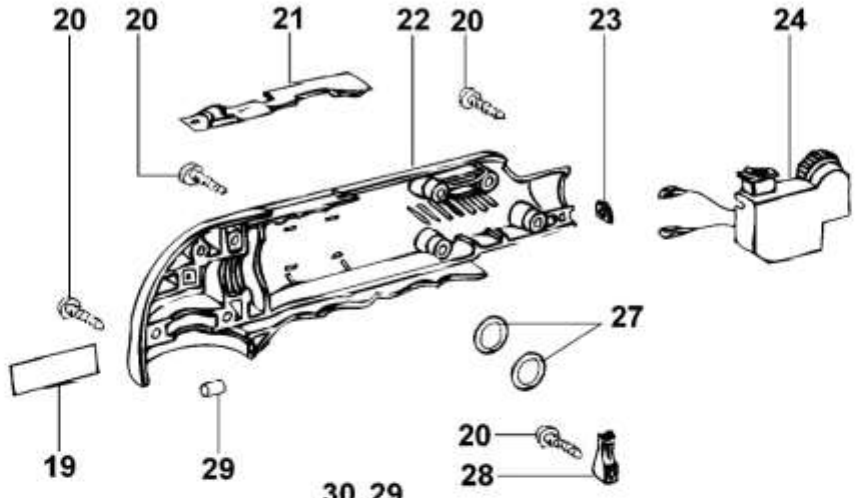

800

PartsList D26430 SANDER 1

Item	PartNumber	Qty	PartDescription	GeneralDescription	OtherInfo	RepairInst	Markets
1	596566-00	1	PINION	No			
2	596567-00	1	SPINDLE	No			
3	596568-00	1	BEARING	10x26x8	No		
4	596569-00	1	FAN	No			
5	596570-00	2	CIRCLIP	No			
6	596571-00	1	MOTORSA230V	No			
7	596572-00	1	BEARINGNEEDLE		No		
8	596573-00	1	GEARSHAFTSA	No			
9	596574-00	1	BEARING	12x28x8	No		
10	596575-00	1	FANSA	No			
11	596576-00	1	BEARING	10x24x7	No		
13	596577-00	1	PLATESA	No			
14	596578-00	2	PIN	No			
15	596579-00	1	BASEPLATE	No			
16	596580-00	1	SPRING	No			
17	596581-00	1	SCREW	No			
19	N045121	1	RATINGPLATE	No	GB		
20	596101-00	9	SCREW	No			
21	596583-00	1	SLIDER	No			
22	596584-00	1	CLAMSHELL	No			
23	596585-00	1	NUT	No			
24	596586-00	1	ELECTRONIC230V		No		
25	596587-00	1	CORDPROTECTOR		No		
26	596599-00	1	CORDSET	No	GB		
27	596588-00	2	ORING	No			
28	596128-00	1	CORDCLAMP	No			
29	596589-00	2	DAMPER	No			
30	596590-00	1	DAMPER	No			
31	596600-00	1	BRANDLABEL	No			
32	596601-00	1	LABELELECTRONIC		No		
33	596591-00	1	ENDCAP	No			
34	596592-00	2	FILTER	No			
35	596593-00	1	EXTRACTOR	No			

PartsList D26430 SANDER 1

Item	PartNumber	Qty	PartDescription	GeneralDescription	OtherInfo	RepairInst	Markets
37	596594-00	1	HEXKEY			No	
800	596595-00	1	GREASE50GMS	KlüberplexBEM34-132		No	