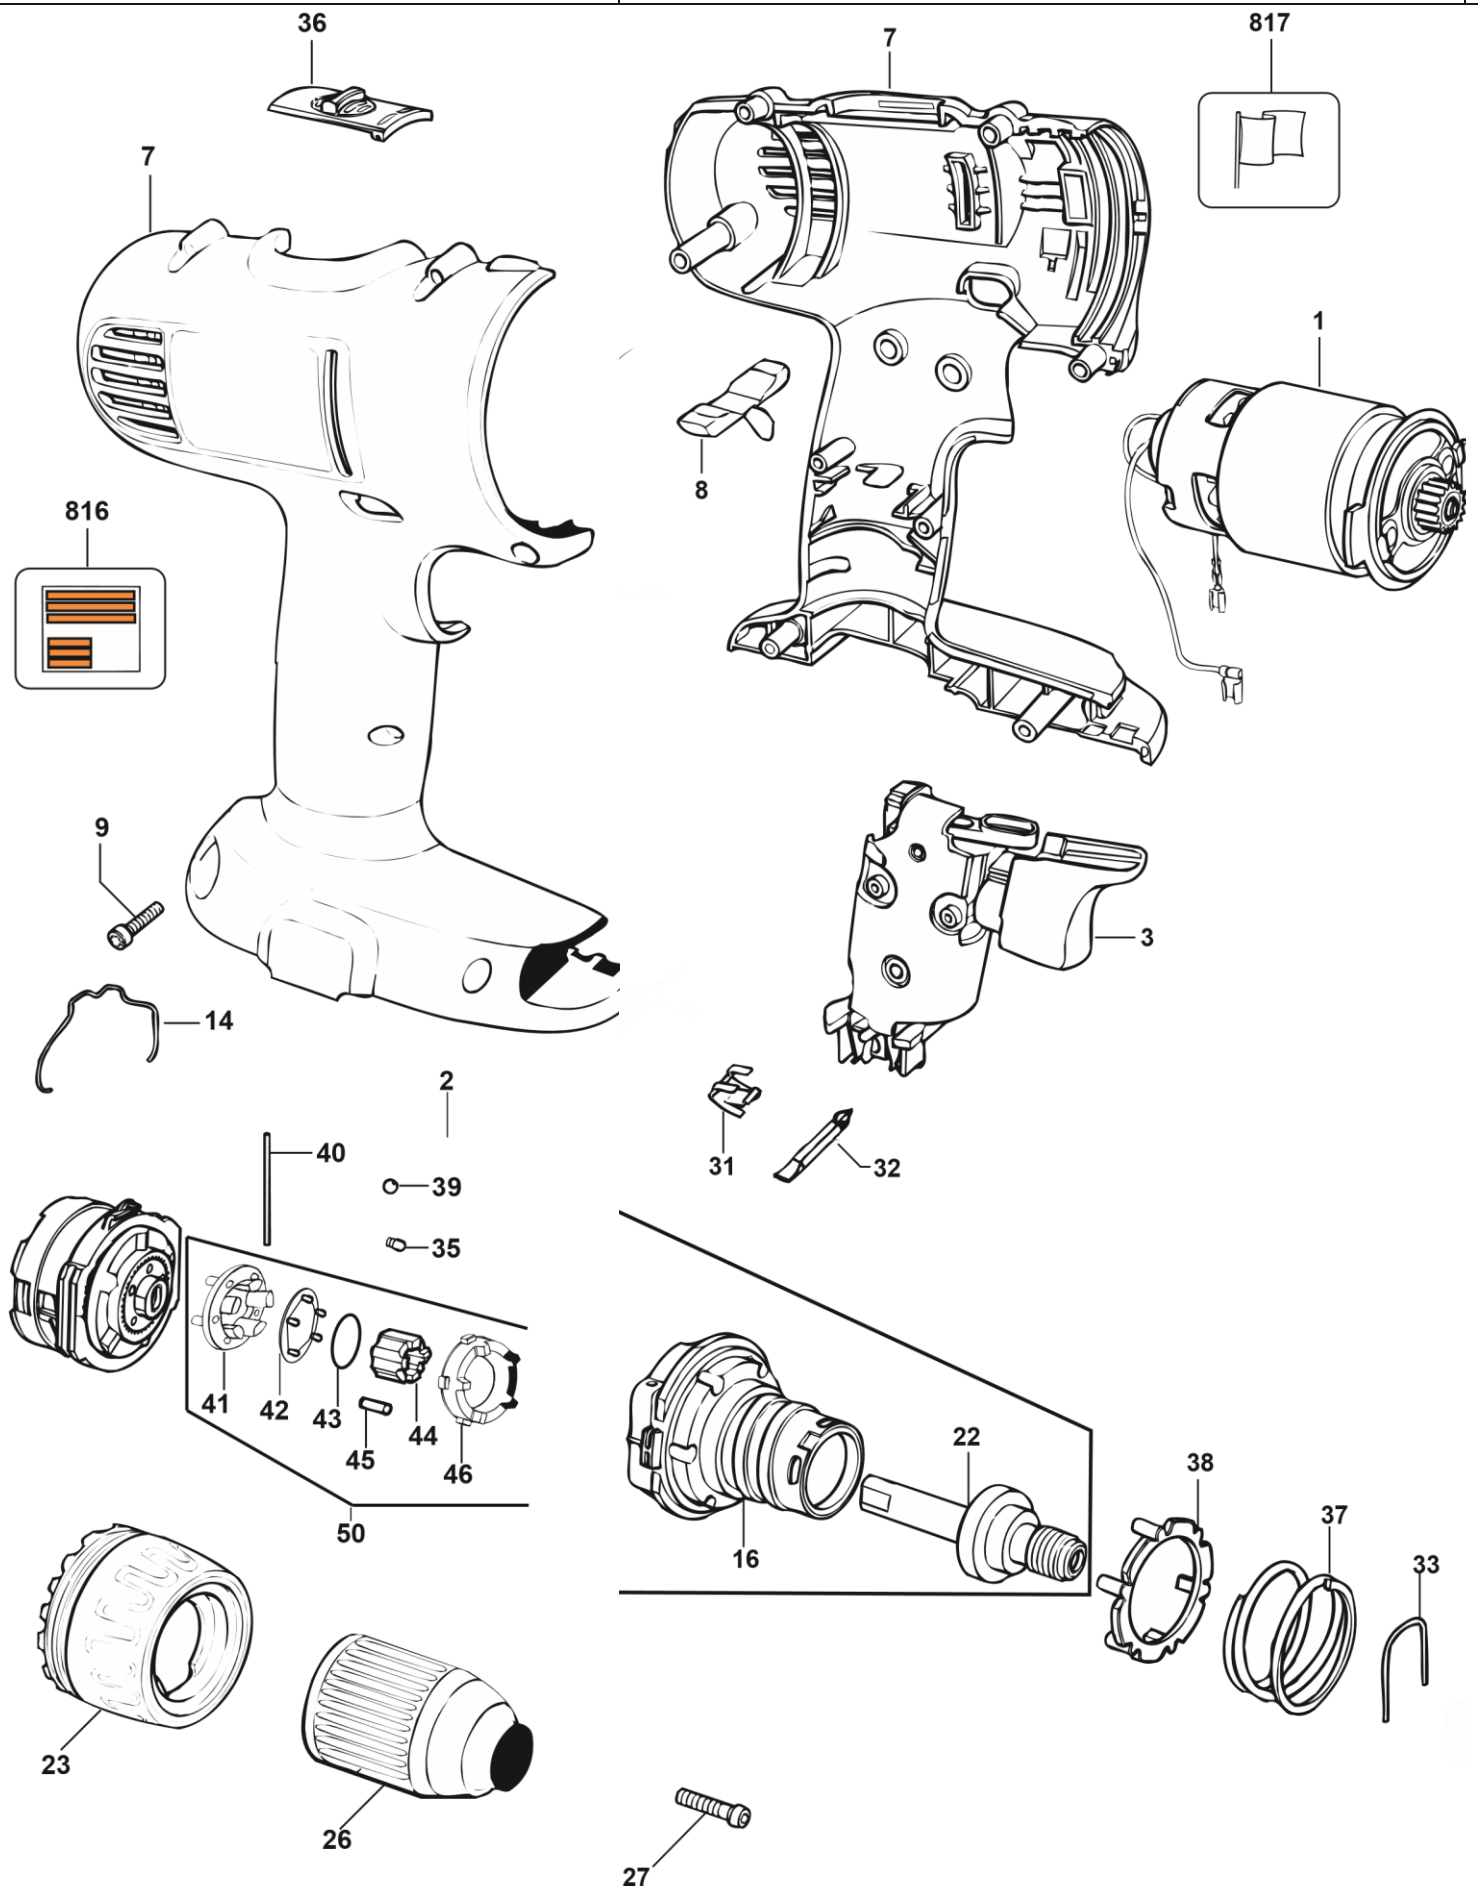

DEWALT

DC727 / 728 / 729 / 756 / 757 / 759

Black & Decker Bill of Materials - PARTS LIST

Product Number DC728-----A			Product Description CORDLESS DRILL			
Item Number	Quantity Per	Part Number	Part Description	Variant Description	Type Description	
1	1	579731-01	MOTOR & PINION	14.4 volt		
2	1	579730-01	GEARBOX SA			
3	1	152274-14	SWITCH SA			
7	1	590261-01	HOUSING PAIR	14 V		
8	1	391895-00	LEVER			
9	8	682211-00	SCREW			
14	1	391896-00	SPRING CLIP			
16	1	621215-00	HOUSING			
22	1	590262-00	SPINDLE SA			
23	1	618335-00	COLLAR			
26	1	330075-60	CHUCK 10MM	Keyless		
27	1	605256-01	SCREW	1/4 - 28 UNF (LH)		
31	1	148354-03	HOLDER			
32	1	274716	BIT SCREWDRIVER			
33	1	798959-00	CLIP			
34	1	391911-00	ADJUSTER			
35	1	326467-00	DETENT			
36	1	392086-02	SLIDER SA			
37	1	391912-00	SPRING			
38	1	397303-00	PLATE			
39	6	798699-00	BALL			
40	2	392094-00	PIN			
41	1	394347-03	CARRIER SA			
42	1	624164-00	CAGE			
43	1	061145-00	SEAL			
44	1	622041-00	ANVIL			
45	5	330041-36	PIN			
46	1	621211-00	LOCK			
50	1	590263-00	SPINDLE LOCK			
816	1	569037-00	RATING PLATE	DeWalt Blank.		
817	1	395657-00	LABEL			