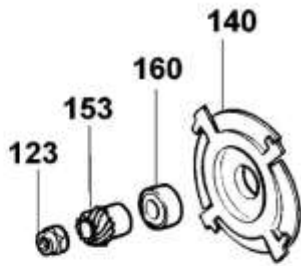

140

123

153

160