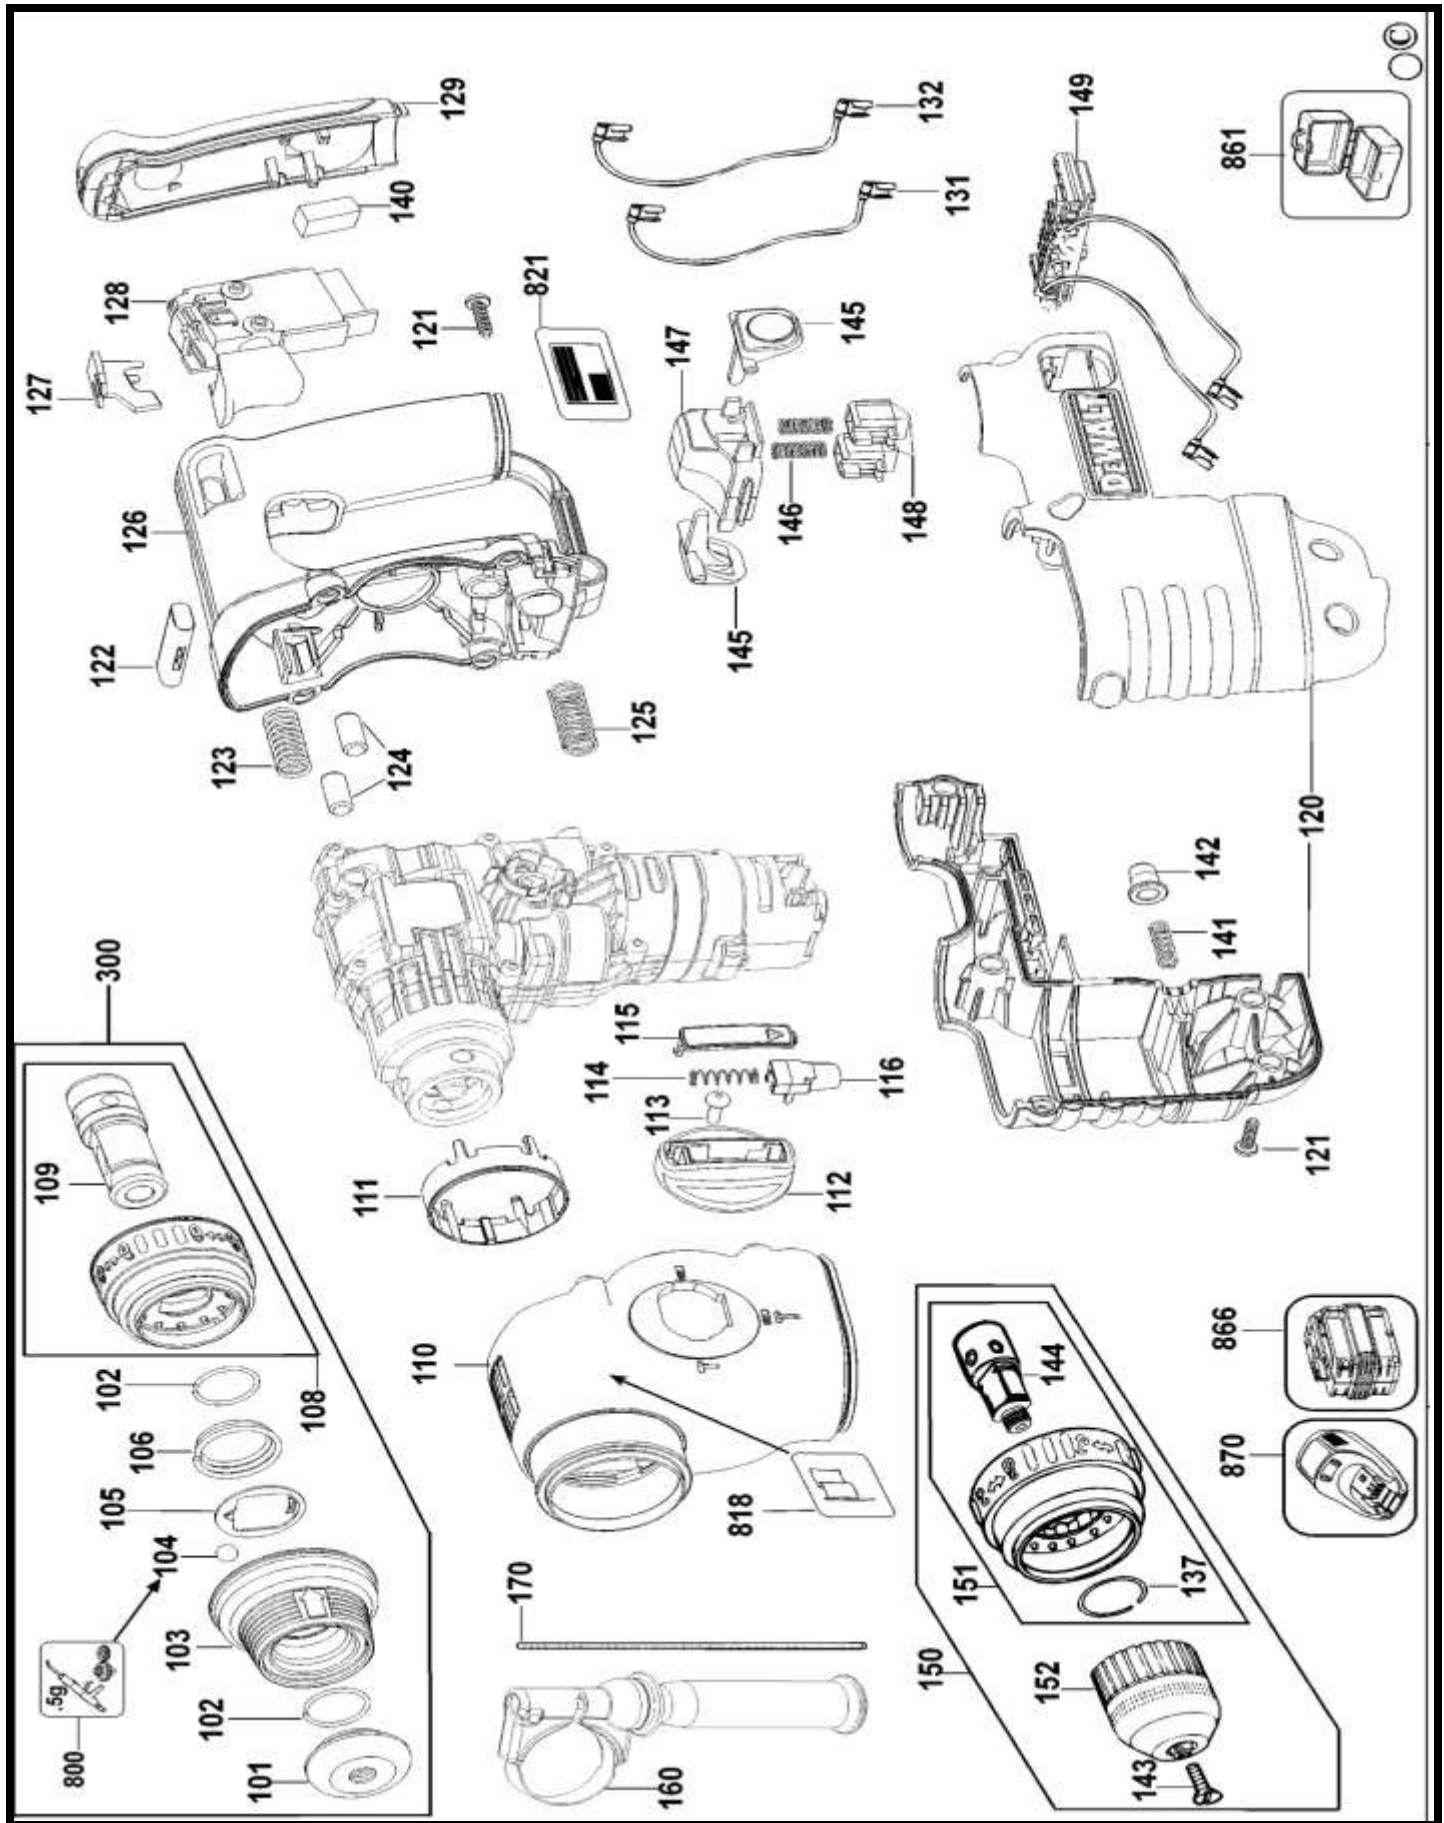

PartsList DC224K ROTARYHAMMER 1

Item	PartNumber	Qty	PartDescription	GeneralDescription	OtherInfo	RepairInst	Markets
836	596005-99	1	S.T.CIRCLIPREMOVER			No	
836	596006-99	1	S.T.CIRCLIPREMOVER			No	
836	596007-99		S.T.CIRCLIPINSERTER				
846	N178361		SERVICEKIT				
861	000000-00		NOLONGERAVAILABLE				
866	DE0243		BATTERY24V-2.0AH	Ni-Cad	DC224KA		XE
870	DW0246	1	CHARGER24V	Ni-Cad-NiMH1hour			XE

PartsList DC224K ROTARYHAMMER 1

Item	PartNumber	Qty	PartDescription	GeneralDescription	OtherInfo	RepairInst	Markets