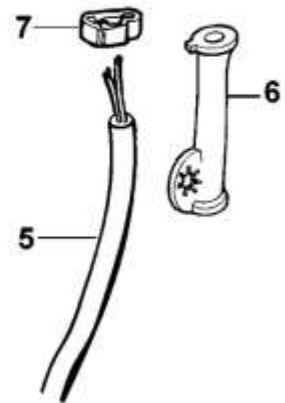

## PartsList DW206 DRILL 1

Item	PartNumber	Qty	PartDescription	GeneralDescription	OtherInfo	RepairInst	Markets
1	000000-00	1	NOLONGERAVAILABLE	No	QS		
2	580107-02	1	FIELD230V	No	QS		
3	000000-00	1	NOLONGERAVAILABLE	No			
4	000000-00	2	NOLONGERAVAILABLE	No			
5	330120-86	1	CORDSET	No	QS		
6	401751-00	1	CORDPROTECTOR	No			
7	402648-00	1	CORDCLAMP	No			
9	930026-01	1	BUMPER			No	
11	000000-00	1	NOLONGERAVAILABLE	No			
12	390198-00	2	SCREW	No			
13	605040-06	2	BEARING,BALL	608(8-22-7)	No		
14	176817-04	1	HANDLECOVER	No			
15	330019-13	3	SCREW M4x19-T20	No			
18	000903-00	1	BALL 5.5mm	No			
19	330065-06	2	SCREW M4X12T20	No			
22	389824-00	1	BOOT	No			
23	402759-00	2	BRUSHSPRING	No			
24	401877-01	1	BRUSHHOLDERSA	LH	No		
26	000000-00	1	NOLONGERAVAILABLE			No	
34	330019-14	1	SCREW M4x25T20	No			
35	330019-50	1	SCREW M4x50T20	No			
36	000000-00	1	NOLONGERAVAILABLE	No			
38	930102-00	1	WASHER	No			
39	000000-00	1	NOLONGERAVAILABLE	No			
41	000000-00	1	NOLONGERAVAILABLE			No	
43	000000-00	1	NOLONGERAVAILABLE			No	
45	949638-01	2	BUFFER			No	
54	917725	1	BALL 3.5mm	No			
55	401847-00	1	SEAL	No			
56	490910-00	1	SCREW 1/4LH	No			
57	5140071-68	1	CHUCK13MM	Keyed	No		
57	N242399	1	CHUCKKEYLESS	1/2-20UNF	Keyless	No	
58	330034-07	1	CHUCKKEY	Keyed	No		

## PartsList DW206 DRILL 1

Item	PartNumber	Qty	PartDescription	GeneralDescription	OtherInfo	RepairInst	Markets
59	939794-02	1	HANDLESIDES A	No			
60	580787-00	1	DEPTHSTOP	No			
61	1006305-00	1	SEAL	No			
63	949877-01	1	CAPACITOR	No			
64	176811-00	1	BAFFLE	No			
70	401878-01	1	BRUSHHOLDERS A	RH		No	
76	930102-00	1	WASHER	No			
77	050050-00	1	RING	No			
80	578393-04	1	BRUSHKIT230V			No	QS
800	870889-02	1	GREASE90GMS	ParagonEP1/2		No	
816	395047-00	1	BRANDLABEL			No	