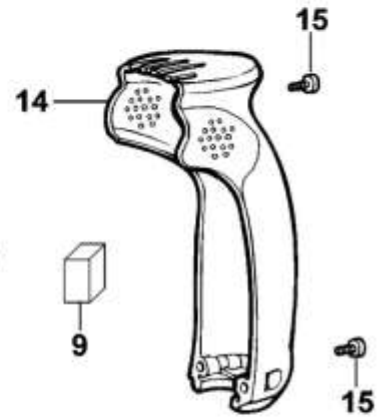

## PartsList DW206 DRILL 1

Item	PartNumber	Qty	PartDescription	GeneralDescription	OtherInfo	RepairInst	Markets
1	000000-00	1	NOLONGERAVAILABLE	No	QS		
2	580107-02	1	FIELD230V	No	QS		
3	000000-00	1	NOLONGERAVAILABLE	No			
4	000000-00	2	NOLONGERAVAILABLE	No			
5	330120-86	1	CORDSET	No	QS		
6	401751-00	1	CORDPROTECTOR	No			
7	402648-00	1	CORDCLAMP	No			
9	930026-01	1	BUMPER			No	
11	000000-00	1	NOLONGERAVAILABLE	No			
12	390198-00	2	SCREW	No			
13	605040-06	2	BEARING,BALL	608(8-22-7)	No		
14	176817-04	1	HANDLECOVER	No			
15	330019-13	3	SCREW M4x19-T20	No			
18	000903-00	1	BALL 5.5mm	No			
19	330065-06	2	SCREW M4X12T20	No			
22	389824-00	1	BOOT	No			
23	402759-00	2	BRUSHSPRING	No			
24	401877-01	1	BRUSHHOLDERSA	LH	No		
26	000000-00	1	NOLONGERAVAILABLE			No	
34	330019-14	1	SCREW M4x25T20	No			
35	330019-50	1	SCREW M4x50T20	No			
36	000000-00	1	NOLONGERAVAILABLE	No			
38	930102-00	1	WASHER	No			
39	000000-00	1	NOLONGERAVAILABLE	No			
41	000000-00	1	NOLONGERAVAILABLE			No	
43	000000-00	1	NOLONGERAVAILABLE			No	
45	949638-01	2	BUFFER			No	
54	917725	1	BALL 3.5mm	No			
55	401847-00	1	SEAL	No			
56	490910-00	1	SCREW 1/4LH	No			
57	5140071-68	1	CHUCK13MM	Keyed	No		
57	N242399	1	CHUCKKEYLESS	1/2-20UNF	Keyless	No	
58	330034-07	1	CHUCKKEY	Keyed	No		

## PartsList DW206 DRILL 1

Item	PartNumber	Qty	PartDescription	GeneralDescription	OtherInfo	RepairInst	Markets
59	939794-02	1	HANDLESIDES A	No			
60	580787-00	1	DEPTHSTOP	No			
61	1006305-00	1	SEAL	No			
63	949877-01	1	CAPACITOR	No			
64	176811-00	1	BAFFLE	No			
70	401878-01	1	BRUSHHOLDERS A	RH		No	
76	930102-00	1	WASHER	No			
77	050050-00	1	RING	No			
80	578393-04	1	BRUSHKIT230V			No	QS
800	870889-02	1	GREASE90GMS	ParagonEP1/2		No	
816	395047-00	1	BRANDLABEL			No	