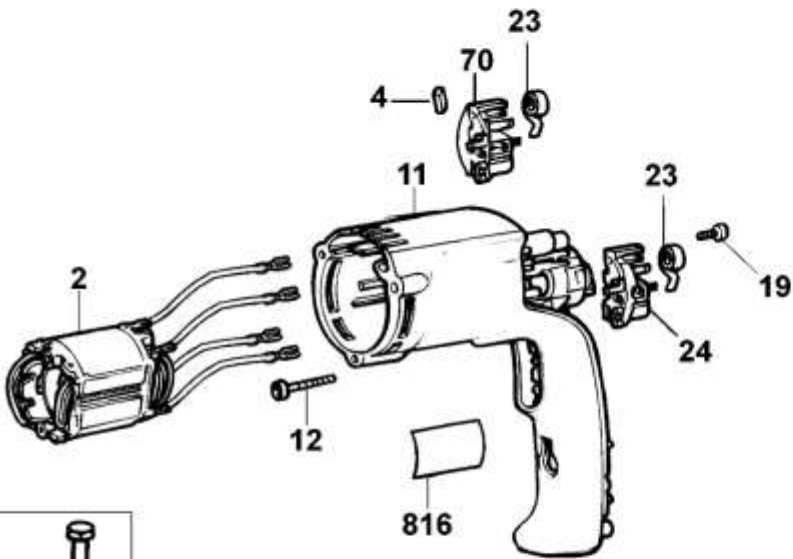

800

## PartsList DW206 DRILL 1

Item	PartNumber	Qty	PartDescription	GeneralDescription	OtherInfo	RepairInst	Markets
1	000000-00	1	NOLONGERAVAILABLE	No	QS		
2	580107-02	1	FIELD230V	No	QS		
3	000000-00	1	NOLONGERAVAILABLE	No			
4	000000-00	2	NOLONGERAVAILABLE	No			
5	330120-86	1	CORDSET	No	QS		
6	401751-00	1	CORDPROTECTOR	No			
7	402648-00	1	CORDCLAMP	No			
9	930026-01	1	BUMPER			No	
11	000000-00	1	NOLONGERAVAILABLE	No			
12	390198-00	2	SCREW	No			
13	605040-06	2	BEARING,BALL	608(8-22-7)	No		
14	176817-04	1	HANDLECOVER	No			
15	330019-13	3	SCREW M4x19-T20	No			
18	000903-00	1	BALL 5.5mm	No			
19	330065-06	2	SCREW M4X12T20	No			
22	389824-00	1	BOOT	No			
23	402759-00	2	BRUSHSPRING	No			
24	401877-01	1	BRUSHHOLDERSA	LH	No		
26	000000-00	1	NOLONGERAVAILABLE			No	
34	330019-14	1	SCREW M4x25T20	No			
35	330019-50	1	SCREW M4x50T20	No			
36	000000-00	1	NOLONGERAVAILABLE	No			
38	930102-00	1	WASHER	No			
39	000000-00	1	NOLONGERAVAILABLE	No			
41	000000-00	1	NOLONGERAVAILABLE			No	
43	000000-00	1	NOLONGERAVAILABLE			No	
45	949638-01	2	BUFFER			No	
54	917725	1	BALL 3.5mm	No			
55	401847-00	1	SEAL	No			
56	490910-00	1	SCREW 1/4LH	No			
57	5140071-68	1	CHUCK13MM	Keyed	No		
57	N242399	1	CHUCKKEYLESS	1/2-20UNF	Keyless	No	
58	330034-07	1	CHUCKKEY	Keyed	No		

## PartsList DW206 DRILL 1

Item	PartNumber	Qty	PartDescription	GeneralDescription	OtherInfo	RepairInst	Markets
59	939794-02	1	HANDLESIDES A	No			
60	580787-00	1	DEPTHSTOP	No			
61	1006305-00	1	SEAL	No			
63	949877-01	1	CAPACITOR	No			
64	176811-00	1	BAFFLE	No			
70	401878-01	1	BRUSHHOLDERS A	RH		No	
76	930102-00	1	WASHER	No			
77	050050-00	1	RING	No			
80	578393-04	1	BRUSHKIT230V			No	QS
800	870889-02	1	GREASE90GMS	ParagonEP1/2		No	
816	395047-00	1	BRANDLABEL			No	