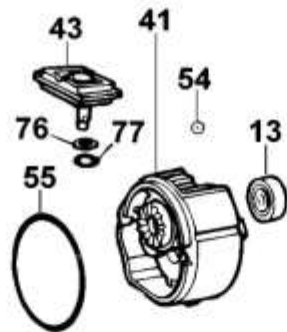

## PartsList DW206 DRILL 1

Item	PartNumber	Qty	PartDescription	GeneralDescription	OtherInfo	RepairInst	Markets
1	000000-00	1	NOLONGERAVAILABLE	No	QS		
2	580107-02	1	FIELD230V	No	QS		
3	000000-00	1	NOLONGERAVAILABLE	No			
4	000000-00	2	NOLONGERAVAILABLE	No			
5	330120-86	1	CORDSET	No	QS		
6	401751-00	1	CORDPROTECTOR	No			
7	402648-00	1	CORDCLAMP	No			
9	930026-01	1	BUMPER			No	
11	000000-00	1	NOLONGERAVAILABLE	No			
12	390198-00	2	SCREW	No			
13	605040-06	2	BEARING,BALL	608(8-22-7)	No		
14	176817-04	1	HANDLECOVER	No			
15	330019-13	3	SCREW M4x19-T20	No			
18	000903-00	1	BALL 5.5mm	No			
19	330065-06	2	SCREW M4X12T20	No			
22	389824-00	1	BOOT	No			
23	402759-00	2	BRUSHSPRING	No			
24	401877-01	1	BRUSHHOLDERSA	LH	No		
26	000000-00	1	NOLONGERAVAILABLE			No	
34	330019-14	1	SCREW M4x25T20	No			
35	330019-50	1	SCREW M4x50T20	No			
36	000000-00	1	NOLONGERAVAILABLE	No			
38	930102-00	1	WASHER	No			
39	000000-00	1	NOLONGERAVAILABLE	No			
41	000000-00	1	NOLONGERAVAILABLE			No	
43	000000-00	1	NOLONGERAVAILABLE			No	
45	949638-01	2	BUFFER			No	
54	917725	1	BALL 3.5mm	No			
55	401847-00	1	SEAL	No			
56	490910-00	1	SCREW 1/4LH	No			
57	5140071-68	1	CHUCK13MM	Keyed	No		
57	N242399	1	CHUCKKEYLESS	1/2-20UNF	Keyless	No	
58	330034-07	1	CHUCKKEY	Keyed	No		

## PartsList DW206 DRILL 1

Item	PartNumber	Qty	PartDescription	GeneralDescription	OtherInfo	RepairInst	Markets
59	939794-02	1	HANDLESIDES A	No			
60	580787-00	1	DEPTHSTOP	No			
61	1006305-00	1	SEAL	No			
63	949877-01	1	CAPACITOR	No			
64	176811-00	1	BAFFLE	No			
70	401878-01	1	BRUSHHOLDERS A	RH		No	
76	930102-00	1	WASHER	No			
77	050050-00	1	RING	No			
80	578393-04	1	BRUSHKIT230V			No	QS
800	870889-02	1	GREASE90GMS	ParagonEP1/2		No	
816	395047-00	1	BRANDLABEL			No	