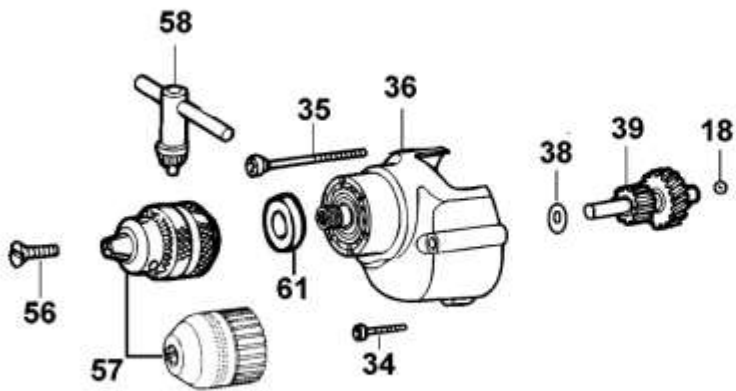

800

## PartsList DW206 DRILL 1

Item	PartNumber	Qty	PartDescription	GeneralDescription	OtherInfo	RepairInst	Markets
1	000000-00	1	NOLONGERAVAILABLE	No	QS		
2	580107-02	1	FIELD230V	No	QS		
3	000000-00	1	NOLONGERAVAILABLE	No			
4	000000-00	2	NOLONGERAVAILABLE	No			
5	330120-86	1	CORDSET	No	QS		
6	401751-00	1	CORDPROTECTOR	No			
7	402648-00	1	CORDCLAMP	No			
9	930026-01	1	BUMPER			No	
11	000000-00	1	NOLONGERAVAILABLE	No			
12	390198-00	2	SCREW	No			
13	605040-06	2	BEARING,BALL	608(8-22-7)	No		
14	176817-04	1	HANDLECOVER	No			
15	330019-13	3	SCREW M4x19-T20	No			
18	000903-00	1	BALL 5.5mm	No			
19	330065-06	2	SCREW M4X12T20	No			
22	389824-00	1	BOOT	No			
23	402759-00	2	BRUSHSPRING	No			
24	401877-01	1	BRUSHHOLDERSA	LH	No		
26	000000-00	1	NOLONGERAVAILABLE			No	
34	330019-14	1	SCREW M4x25T20	No			
35	330019-50	1	SCREW M4x50T20	No			
36	000000-00	1	NOLONGERAVAILABLE	No			
38	930102-00	1	WASHER	No			
39	000000-00	1	NOLONGERAVAILABLE	No			
41	000000-00	1	NOLONGERAVAILABLE			No	
43	000000-00	1	NOLONGERAVAILABLE			No	
45	949638-01	2	BUFFER			No	
54	917725	1	BALL 3.5mm	No			
55	401847-00	1	SEAL	No			
56	490910-00	1	SCREW 1/4LH	No			
57	5140071-68	1	CHUCK13MM	Keyed	No		
57	N242399	1	CHUCKKEYLESS	1/2-20UNF	Keyless	No	
58	330034-07	1	CHUCKKEY	Keyed	No		

## PartsList DW206 DRILL 1

Item	PartNumber	Qty	PartDescription	GeneralDescription	OtherInfo	RepairInst	Markets
59	939794-02	1	HANDLESIDES A	No			
60	580787-00	1	DEPTHSTOP	No			
61	1006305-00	1	SEAL	No			
63	949877-01	1	CAPACITOR	No			
64	176811-00	1	BAFFLE	No			
70	401878-01	1	BRUSHHOLDERS A	RH		No	
76	930102-00	1	WASHER	No			
77	050050-00	1	RING	No			
80	578393-04	1	BRUSHKIT230V			No	QS
800	870889-02	1	GREASE90GMS	ParagonEP1/2		No	
816	395047-00	1	BRANDLABEL			No	