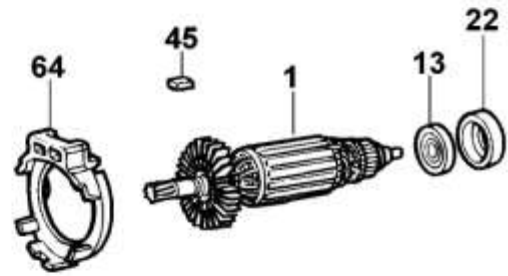

## PartsList DW206 DRILL 1

Item	PartNumber	Qty	PartDescription	GeneralDescription	OtherInfo	RepairInst	Markets
1	000000-00	1	NOLONGERAVAILABLE	No	QS		
2	580107-02	1	FIELD230V	No	QS		
3	000000-00	1	NOLONGERAVAILABLE	No			
4	000000-00	2	NOLONGERAVAILABLE	No			
5	330120-86	1	CORDSET	No	QS		
6	401751-00	1	CORDPROTECTOR	No			
7	402648-00	1	CORDCLAMP	No			
9	930026-01	1	BUMPER			No	
11	000000-00	1	NOLONGERAVAILABLE	No			
12	390198-00	2	SCREW	No			
13	605040-06	2	BEARING,BALL	608(8-22-7)	No		
14	176817-04	1	HANDLECOVER	No			
15	330019-13	3	SCREW M4x19-T20	No			
18	000903-00	1	BALL 5.5mm	No			
19	330065-06	2	SCREW M4X12T20	No			
22	389824-00	1	BOOT	No			
23	402759-00	2	BRUSHSPRING	No			
24	401877-01	1	BRUSHHOLDERSA	LH	No		
26	000000-00	1	NOLONGERAVAILABLE			No	
34	330019-14	1	SCREW M4x25T20	No			
35	330019-50	1	SCREW M4x50T20	No			
36	000000-00	1	NOLONGERAVAILABLE	No			
38	930102-00	1	WASHER	No			
39	000000-00	1	NOLONGERAVAILABLE	No			
41	000000-00	1	NOLONGERAVAILABLE			No	
43	000000-00	1	NOLONGERAVAILABLE			No	
45	949638-01	2	BUFFER			No	
54	917725	1	BALL 3.5mm	No			
55	401847-00	1	SEAL	No			
56	490910-00	1	SCREW 1/4LH	No			
57	5140071-68	1	CHUCK13MM	Keyed	No		
57	N242399	1	CHUCKKEYLESS	1/2-20UNF	Keyless	No	
58	330034-07	1	CHUCKKEY	Keyed	No		

## PartsList DW206 DRILL 1

Item	PartNumber	Qty	PartDescription	GeneralDescription	OtherInfo	RepairInst	Markets
59	939794-02	1	HANDLESIDES A	No			
60	580787-00	1	DEPTHSTOP	No			
61	1006305-00	1	SEAL	No			
63	949877-01	1	CAPACITOR	No			
64	176811-00	1	BAFFLE	No			
70	401878-01	1	BRUSHHOLDERS A	RH		No	
76	930102-00	1	WASHER	No			
77	050050-00	1	RING	No			
80	578393-04	1	BRUSHKIT230V			No	QS
800	870889-02	1	GREASE90GMS	ParagonEP1/2		No	
816	395047-00	1	BRANDLABEL			No	