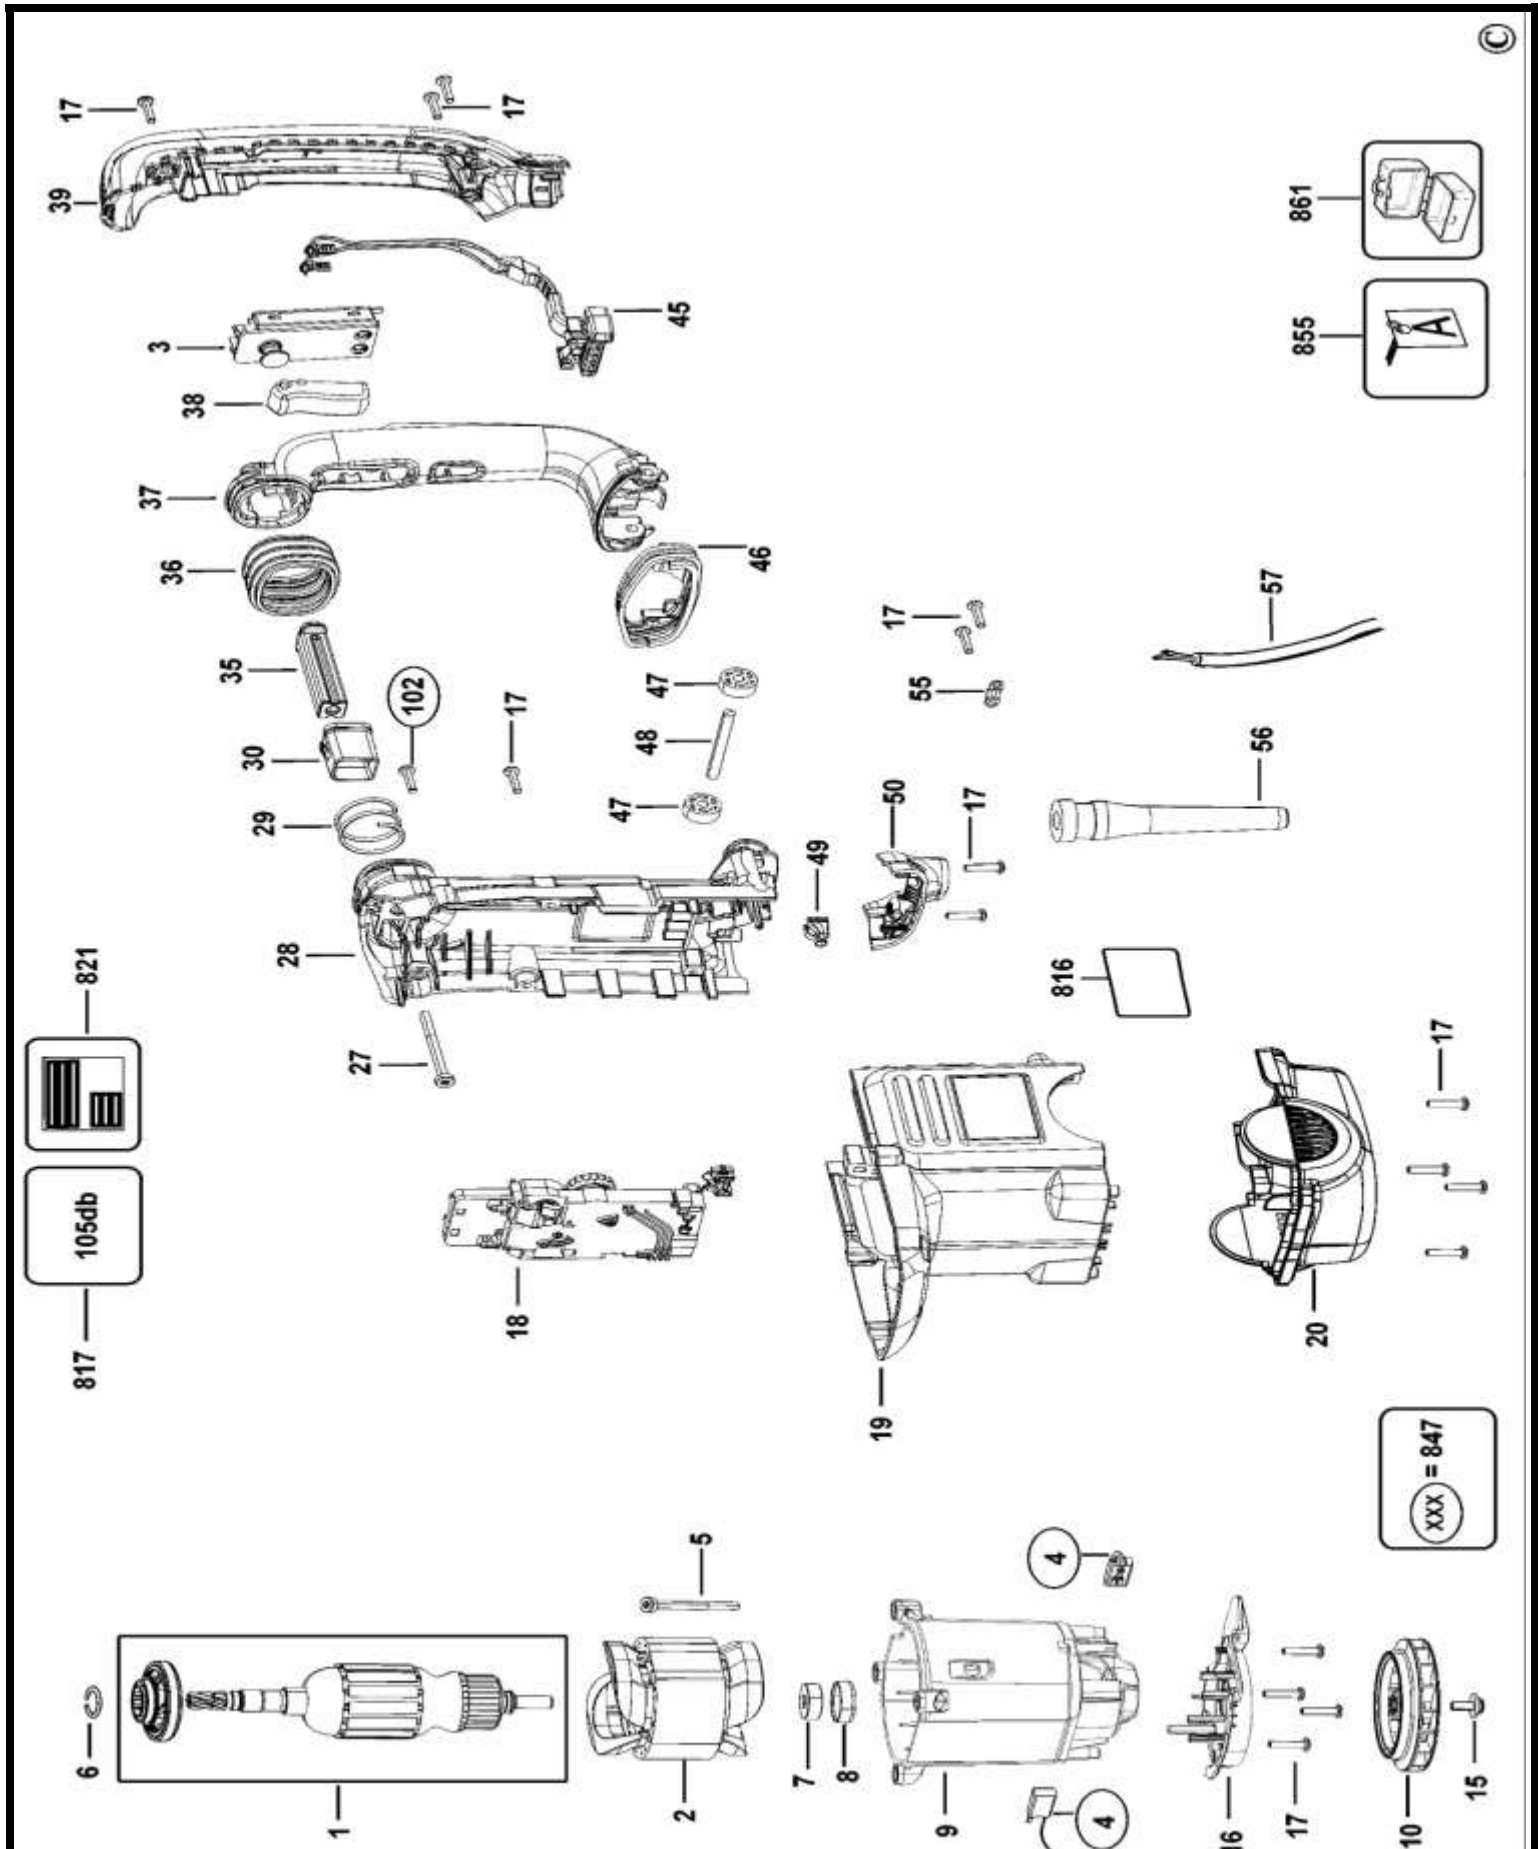

PartsList D25871K ROTARYHAMMER 1

Item	PartNumber	Qty	PartDescription	GeneralDescription	OtherInfo	RepairInst	Markets
821	000000-00		NOLONGERAVAILABLE				LX
821	000000-00		NOLONGERAVAILABLE				QS
821	N335686		RATINGPLATE				XD
836	559651-99	1	S.T.CIRCLIPREMOVER	CirclipRemovalTool		Yes	
836	559652-99	1	S.T.CIRCLIPREMOVER	Yes			
837	559653-99	1	S.T.BEARINGEXTRACTOR	ORing/Bushextracto	Yes		
838	559657-99	1	S.T.BEARINGEXTRACTOR	Bearingpuller,assm	Yes		
840	559659-99	1	S.T.SEALFITTINGTOOL			Yes	
845	559656-99	1	S.T.SUPPORTJIG			Yes	
847	N082644	1	SERVICEKIT230V	7kg		No	B1
847	N082644	1	SERVICEKIT230V	7kg		No	B5
847	N082644	1	SERVICEKIT230V	7kg		No	QS
847	N082644	1	SERVICEKIT230V	7kg		No	XD
855	351086-02	1	BIT	Chisel400mmpoint		No	
861	N072214	1	KITBOX			No	

PartsList D25871K ROTARYHAMMER 1

Item PartNumber Qty PartDescription GeneralDescription OtherInfo RepairInst Markets