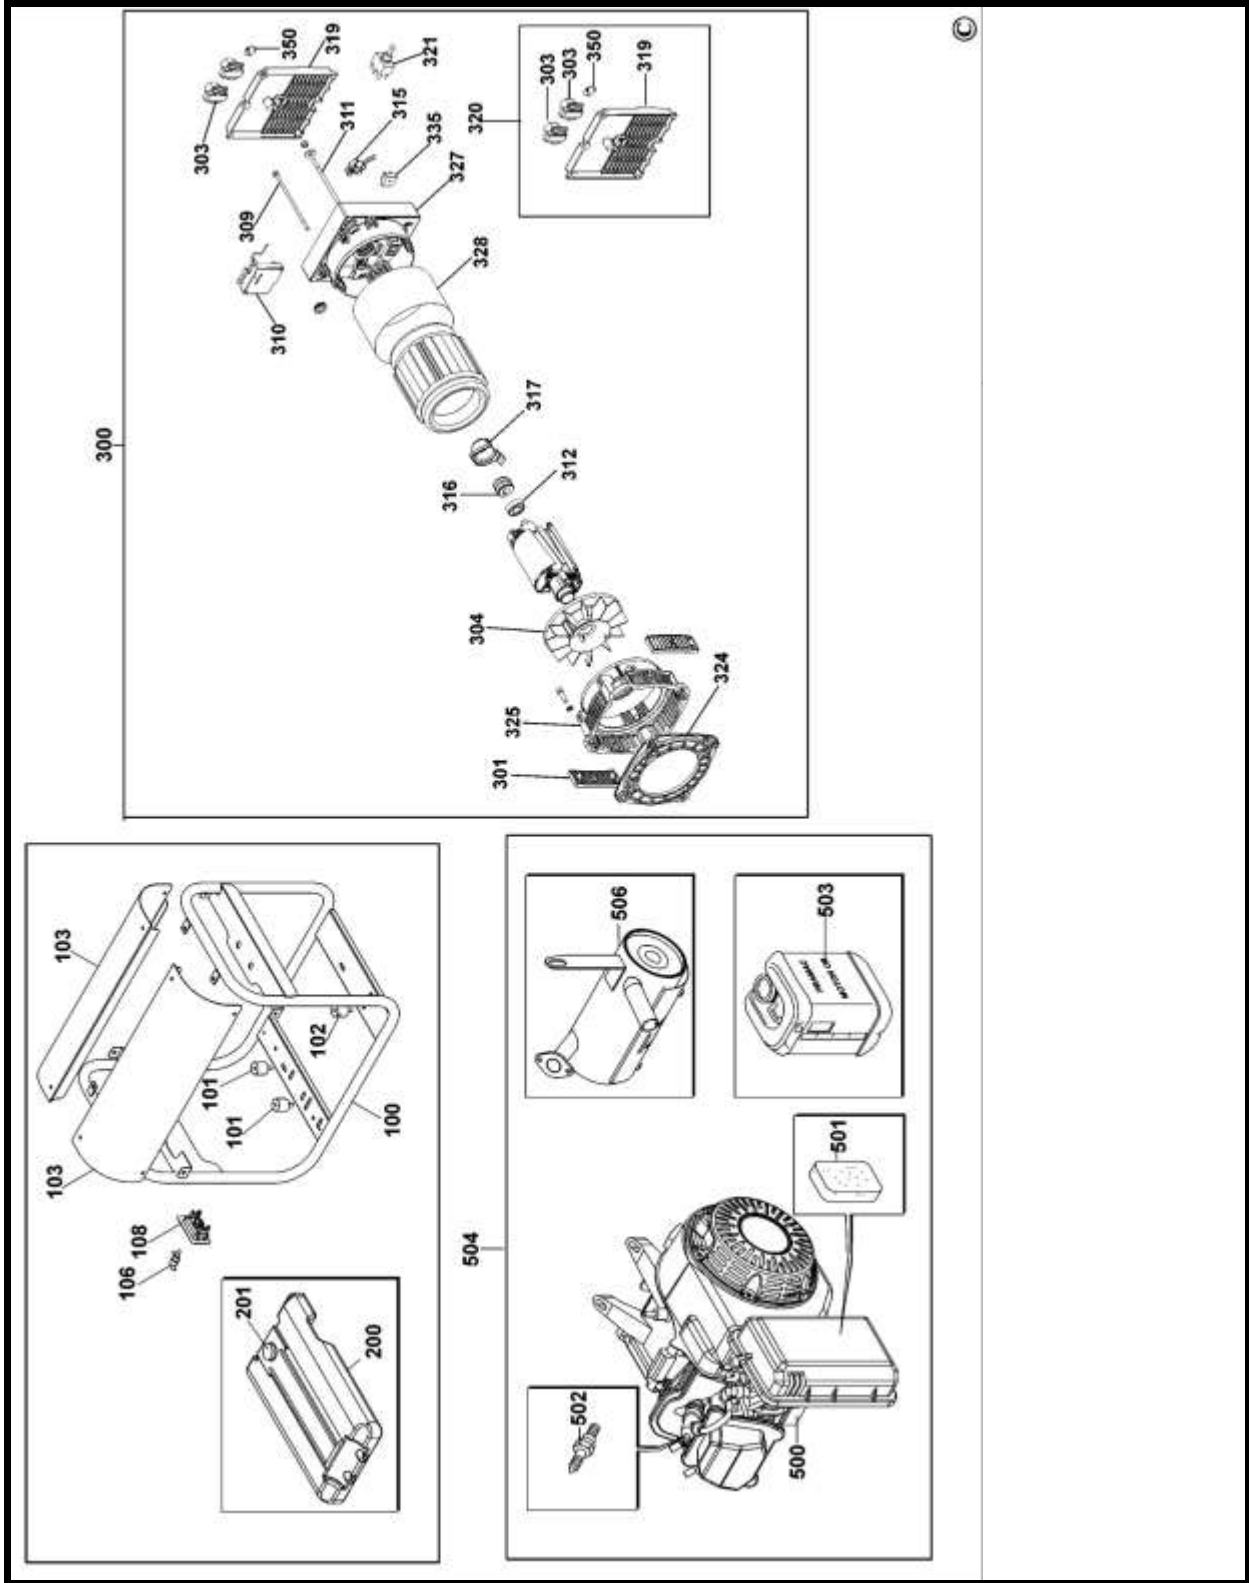

PE242SHI010 PETROL GENERATOR 1

PartsList PE242SHI010 PETROLGGENERATOR 1

Item	PartNumber	Qty	PartDescription	GeneralDescription	OtherInfo	RepairInst	Markets
100	1004714-73	1	FRAME			No	
101	1004714-30	1	BLOCK	Rubber		No	

102	1004714-30	1	BLOCK	Rubber		No	
103	1004714-72	1	COVER-TOP			No	
106	1004714-35	1	VALVE	1/4Turn		No	
108	1004714-71	1	HOLDER	Valve		No	
200	1004714-37	1	FUELTANK			No	
201	1004714-34	1	FUELCAP			No	
300	1004718-18	1	ALTERNATOR			No	
301	1004714-49	1	GRILL			No	
303	1004714-32	1	SOCKETSA			No	
304	1004714-53	1	FAN			No	
309	1004714-44	1	TIEROD			No	
310	1004714-43	1	MODULE			No	
311	1004714-45	1	TIEROD			No	
312	1004714-36	1	BEARING			No	
315	1004714-57	1	BRUSH&HOLDERSA			No	
316	1004714-62	1	MANIFOLDASSEMBLY			No	
317	1004714-50	1	COVER	Manifold		No	
319	1004718-33	1	COVER			No	
320	1004718-32	1	COVERSA			No	
324	1004714-55	1	FLANGE			No	
325	1004714-60	1	COVERSA	Front		No	
327	1004714-61	1	COVERSA	Rear		No	
328	1004714-46	1	COVER			No	
335	1004714-67	1	DIODESA	BRIDGE-rectifier		No	
350	1004714-63	1	PLUG			No	
500	000000-12	1	CONTACTHONDAFORSERVICE		GX160	No	XJ
501	1004714-69	1	FILTER		-163cc	No	
502	1004714-70	1	SPARKPLUG			No	
503	1004714-42	1	OIL	10W40		No	
504	1004714-41	1	REPAIRKIT	Maintance		No	
506	1004714-40	1	MUFFLER			No	