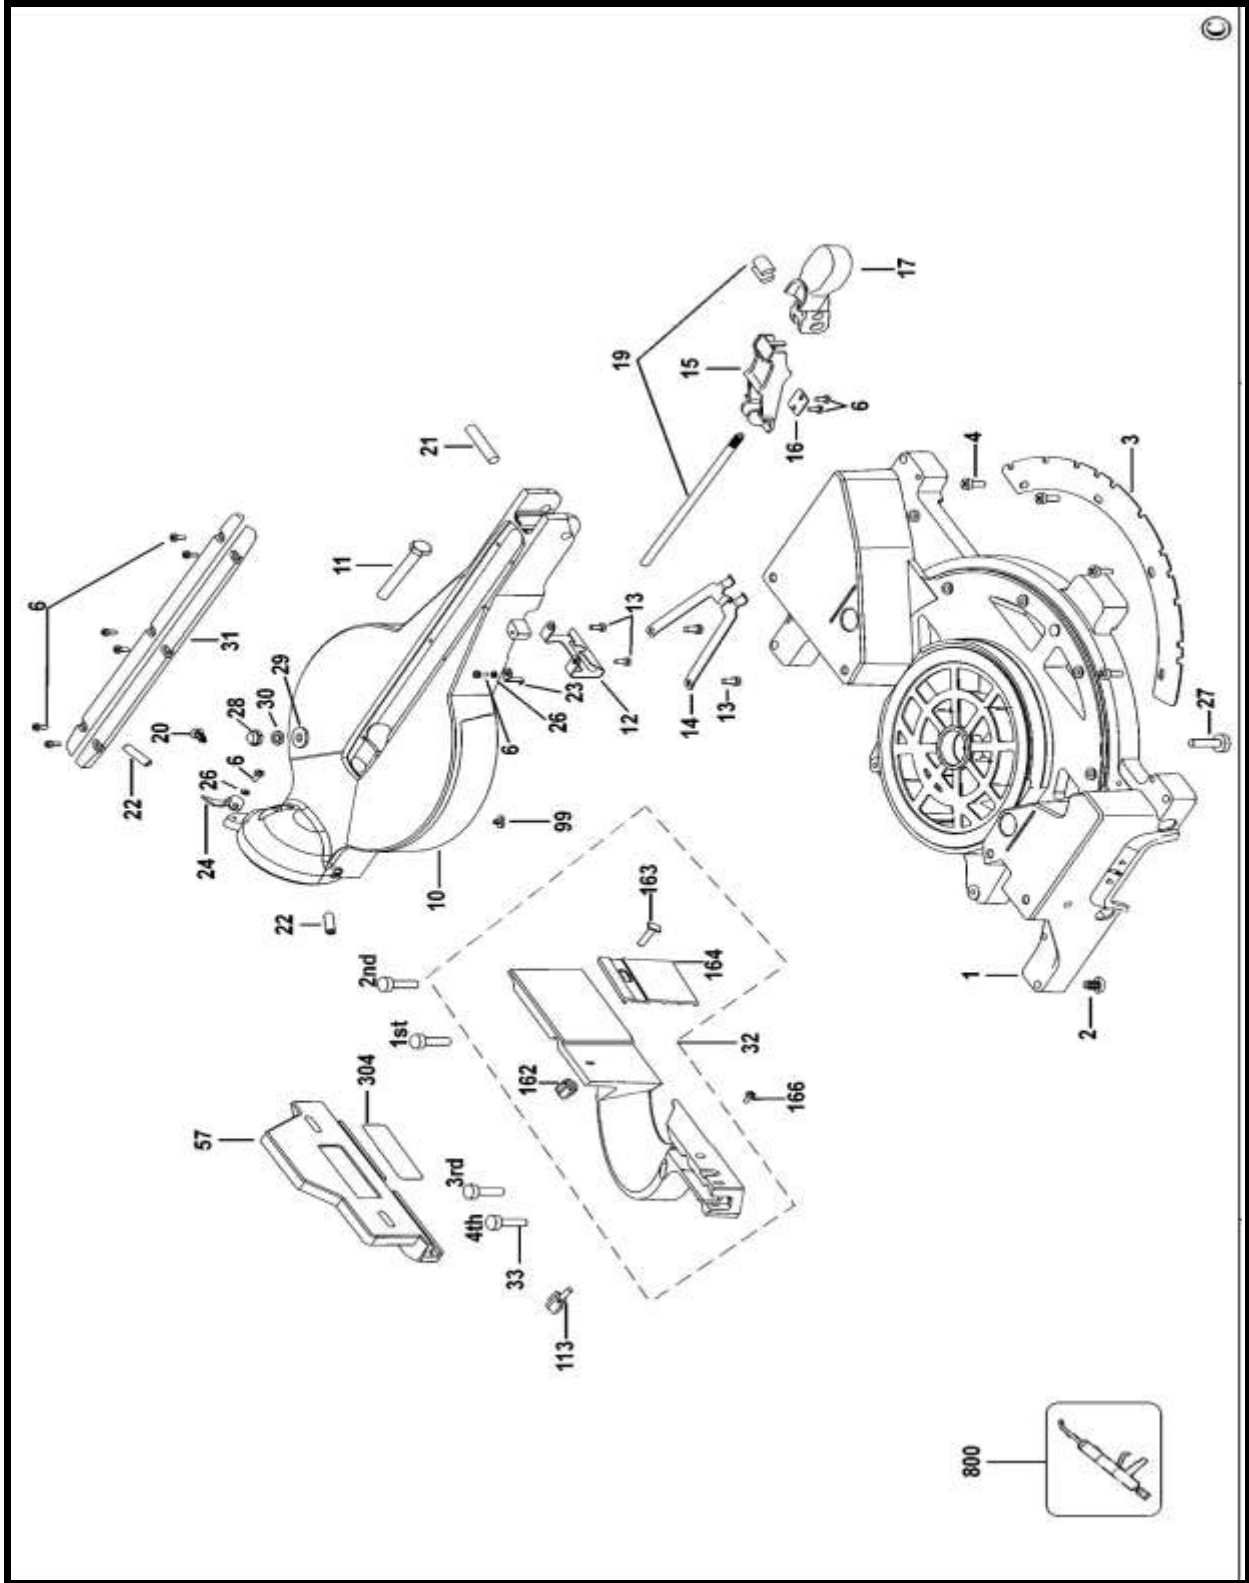

PartsList D27112 TABLETOPMITRESAW 1

Item	PartNumber	Qty	PartDescription	GeneralDescription	OtherInfo	RepairInst	Markets
	358	607491-00 2	RIVET				
	359	000000-00 4	NOLONGERAVAILABLE				
	360	650855-00 1	FELT				
	800	5140061-28 1	GREASE	400gms-14oz			
801	93488-00	1	GREASE	LUBRIPLATE930-AA49g			
821	N049809	1	RATINGPLATE	GB			GB
821	N049811	1	RATINGPLATE	LX		No	LX

PartsList D27112 TABLETOPMITRESAW 1

Item PartNumber Qty PartDescription GeneralDescription OtherInfo RepairInst Markets