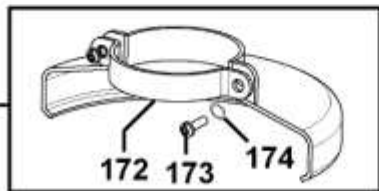

800

165

124
125
126

118

117

122

127

114

120

113

108

110

172 173 174

107

106

138