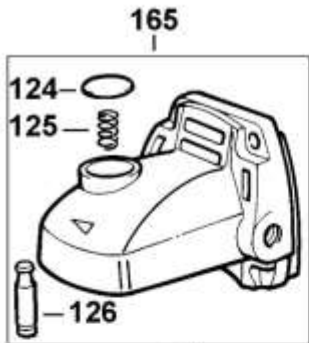

800

165

124
125
126

118

117

122

127

114

120

113

108