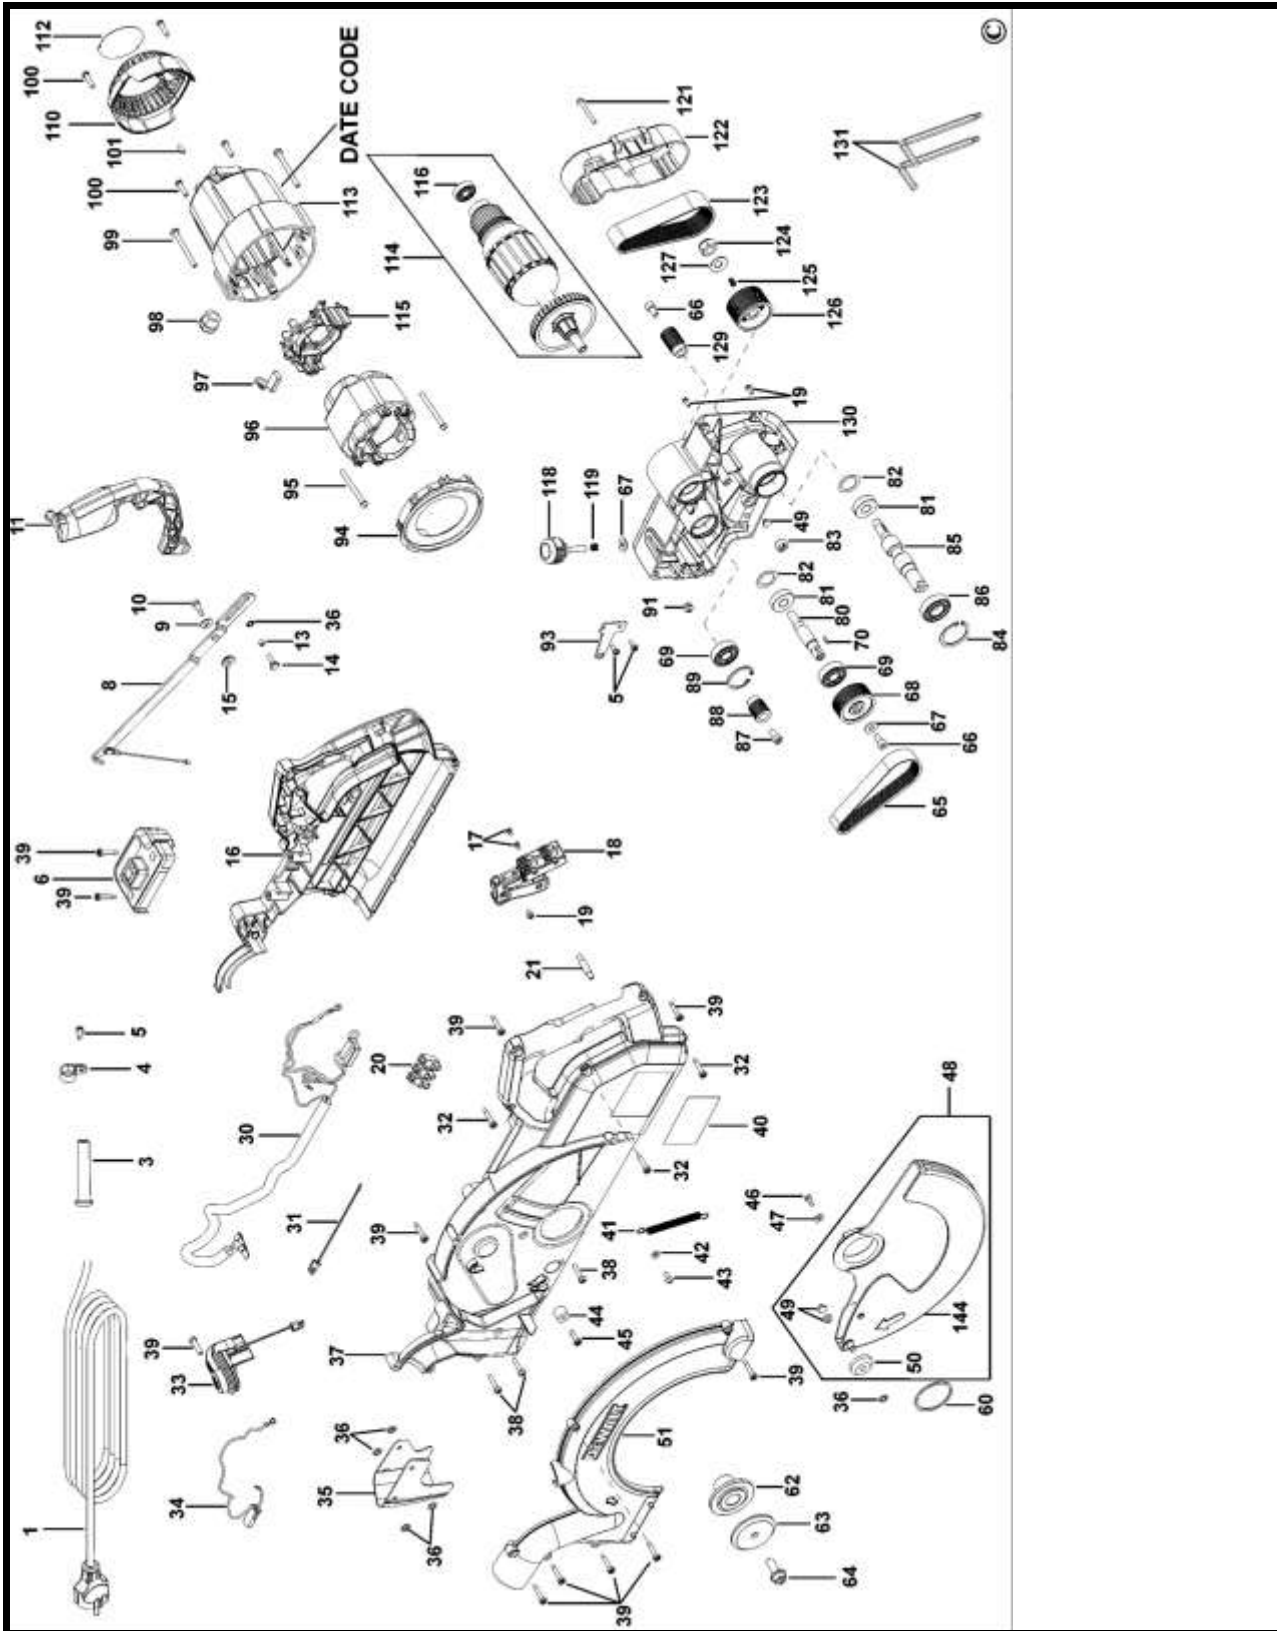

PartsList DWS778 MITRESAW 1

Item	PartNumber	Qty	PartDescription	GeneralDescription	OtherInfo	RepairInst	Markets
240	860075-00		WASHER 6.4x16x1.5				
241	N128350		LEVERLOCK				
242	N497434		FENCESA				
243	869313-00	1	TABLESA				
244	860092-07	1	NUT	No			
245	949705-01	1	WASHER		No		
246	330045-49	4	SCREWT25M5x12		No		
247	868677-00	1	SCALE	No			
248	868777-00	4	FOOT	No			
249	860074-00	2	WASHERSPRING		No		
250	N483511	1	COVER	No			
260	N109532	1	LOCKINGDEVICE		No		
261	N299799	2	BUSH	No			
262	860092-05	1	NUT M8	No			
263	868708-00	1	BALL	No			
264	868707-01	1	BUSH	No			
265	868778-00	1	SPRING	No			
266	760298-01	3	INSERT	No			
267	N231742	1	ROTARYTABLE		No		
268	N115187	1	SHAFT	No			
269	N106478	1	TABLEINSERT	No			
270	860205-08	2	SCREW	No			
271	949894-12	2	SCREW	No			
272	N131182	1	BEVELSCALE	No			
300	N171682	1	CLAMPSA	No			
301	869306-00	1	ARM	No			
302	N168123	1	CLAMPINGBAR		No		
303	869308-00	1	KNOB	No			
304	630068-00	1	SUPPORT	No			
305	630085-00	1	GRIP	No			
307	326573-01		SCREWWING				
800	93488-00		GREASE		LUBRIPLATE930-AA49g		

PartsList DWS778 MITRESAW 1

Item PartNumber Qty PartDescription GeneralDescription OtherInfo RepairInst Markets