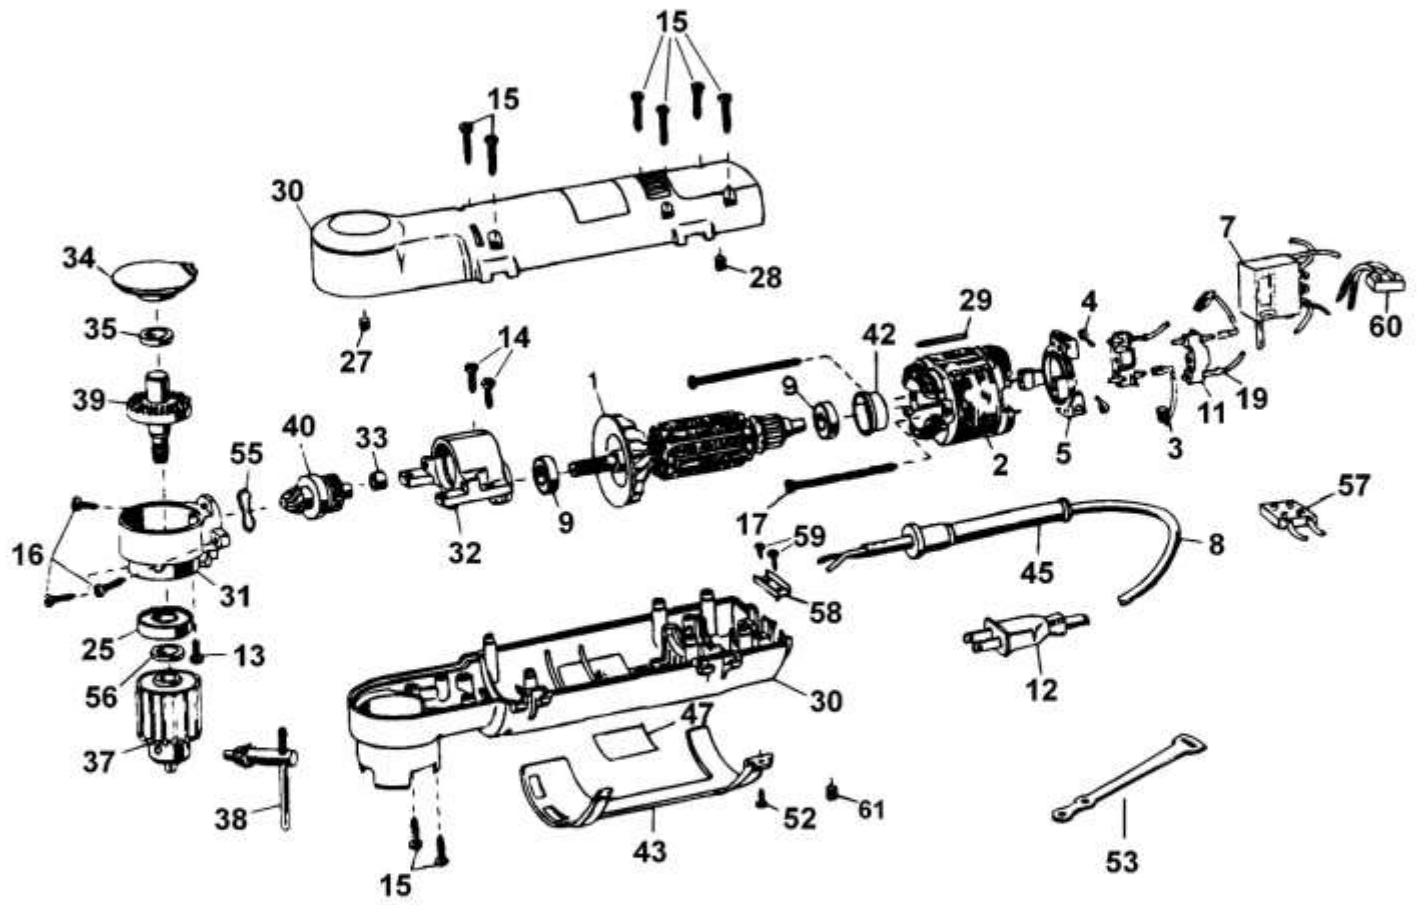

## PartsList DW160 DRILL 1

Item	PartNumber	Qty	PartDescription	GeneralDescription	OtherInfo	RepairInst	Markets
1	000000-00 1		NOLONGERAVAILABLE	No GB			
2	000000-00 1		NOLONGERAVAILABLE	Yes GB			
3	000000-00 2		NOLONGERAVAILABLE	No			
4	445860-00 2		BRUSHSPRING No				
5	449899-05 1		RING No				
7	000000-00 1		NOLONGERAVAILABLE	No			
8	000000-00 1		NOLONGERAVAILABLE	No GB			
9	605040-06 2		BEARING,BALL 608(8-22-7)	No			
11	449829-00 2		NUT			No	
13	55206-00 1		SCREW No				
14	133042-00 2		SCREW No				
15	330019-05 8		SCREW No				
16	330013-03 3		SCREW No				
17	000000-00 2		NOLONGERAVAILABLE	No			
19	449192-00 2		TERMINAL			No	
25	605040-20 1		BEARING			No	
27	30611-00 1		PLUG No				
28	95114-00 1		PLUG No				
29	445402-00 1		RUBBERPAD No				
31	000000-00 1		NOLONGERAVAILABLE	No			
32	449033-01 1		GEARCASE No				
33	131557-00 1		SLEEVE No				
34	448591-00 1		GEARCASECOVER No				
35	445175-00 1		SLEEVE No				
37	429663-00 1		CHUCK&KEY No				
38	330034-07 1		CHUCKKEY No				
39	445414-01SV 1		SPINDLE&GEARSA 3/8-24THD35TEETH	No			
40	445397-03SV 1		GEAR&PINION 6/32TEETH	No			
42	445217-02 1		SLEEVE No				
43	000000-00 1		NOLONGERAVAILABLE	No			
45	N542553 1		CORDPROTECTOR			No	
45	N542553 1		CORDPROTECTOR			No	
47	000000-00 1		NOLONGERAVAILABLE			No	GB

## PartsList DW160 DRILL 1

Item	PartNumber	Qty	PartDescription	GeneralDescription	OtherInfo	RepairInst	Markets
48	395047-00	1	BRANDLABEL			No	
52	000000-00	1	NOLONGERAVAILABLE	Yes			
53	65288-02	1	HOLDER	No			
55	448373-00	1	WASHERSPRING	No			
56	447765-00	1	WASHER	FROMDC	Yes		
57	320078-00	1	TERMINALBLOCK	No	GB		
58	142519-00	1	CABLECLAMP	No			
59	330013-03	1	SCREW	No			
60	000000-00	1	NOLONGERAVAILABLE	No	GB		
61	000000-00	1	NOLONGERAVAILABLE	No	GB		
800	870889-02	1	GREASE90GMS	ParagonEP1/2		No	