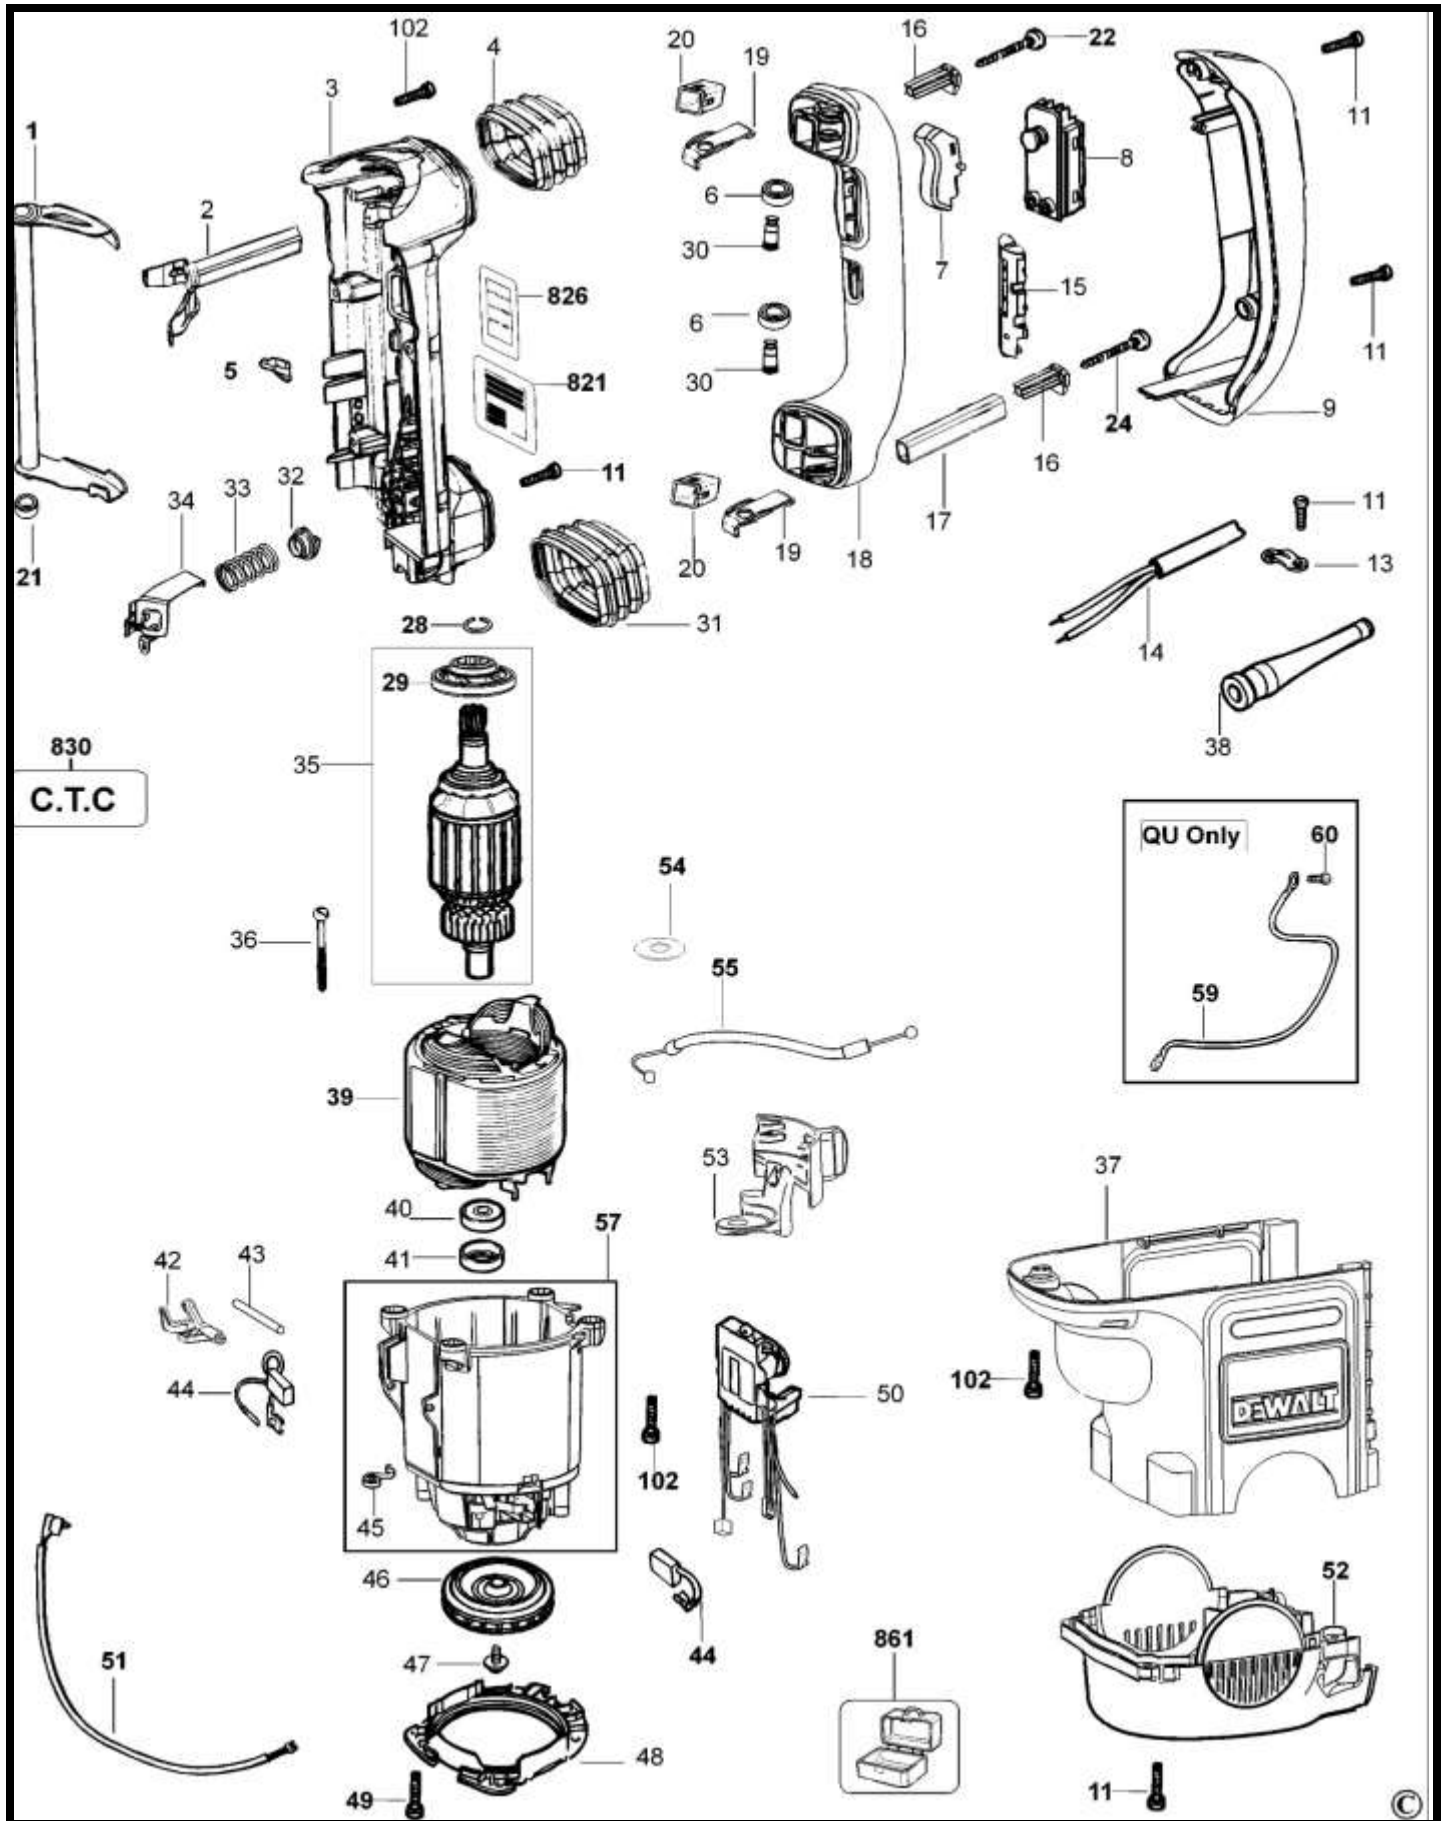

PartsList D25701K ROTARYHAMMER 2

Item	PartNumber	Qty	PartDescription	GeneralDescription	OtherInfo	RepairInst	Markets
230	584727-00	1	BUSH				
240	488546-00	1	ORING	33x5Black			
250	488676-00	1	SPINDLESA 7kg				
251	N014007	1	SEAL				
252	1005597-00	1	ORING 34x3Green	Yes			
252	488546-00	1	ORING 33x5Black	Yes			
253	488685-00	1	BEARING	No			
254	488681-00	1	BEATPIECE	No			
255	488680-00	1	WASHER	No			
256	577744-06	1	ORING 18x10	No			
257	488686-00	1	BUSH	No			
260	N021520	1	HANDLESIDESA	No			
261	N021312	1	CLAMPINGINSERT	No			
262	N021120	1	HANDLE	No			
263	326553-00	1	LOCKINGRING	No			
264	479333-00	1	CLAMP	No			
265	326552-00	1	BUSH	No			
266	N079374	1	PIN	No			
800	578970-04	1	GREASE80GMSG LK249NLGI00	No			
801	328771-07	1	BITGREASE50G Blacktube	No			
821	000000-00	1	NOLONGERAVAILABLE			No	QS
826	487395-01	1	LABEL	105db		No	
830	000000-00	1	NOLONGERAVAILABLE			No	
836	559651-99	1	S.T.CIRCLIPREMOVER	CirclipRemovalTool		Yes	
836	559652-99	1	S.T.CIRCLIPREMOVER	Yes			
837	559653-99	1	S.T.BEARINGEXTRACTOR	ORing/Bushextracto	Yes		
838	559657-99	1	S.T.BEARINGEXTRACTOR	Bearingpuller,assm	No		
840	559659-99	1	S.T.SEALFITTINGTOOL			No	
845	559656-99	1	S.T.SUPPORTJIG		Support Stand	No	
847	000000-00	1	NOLONGERAVAILABLE			No	QS
861	381297-94	1	KITBOX			No	

PartsList D25701K ROTARYHAMMER 2

Item PartNumber Qty PartDescription GeneralDescription OtherInfo RepairInst Markets