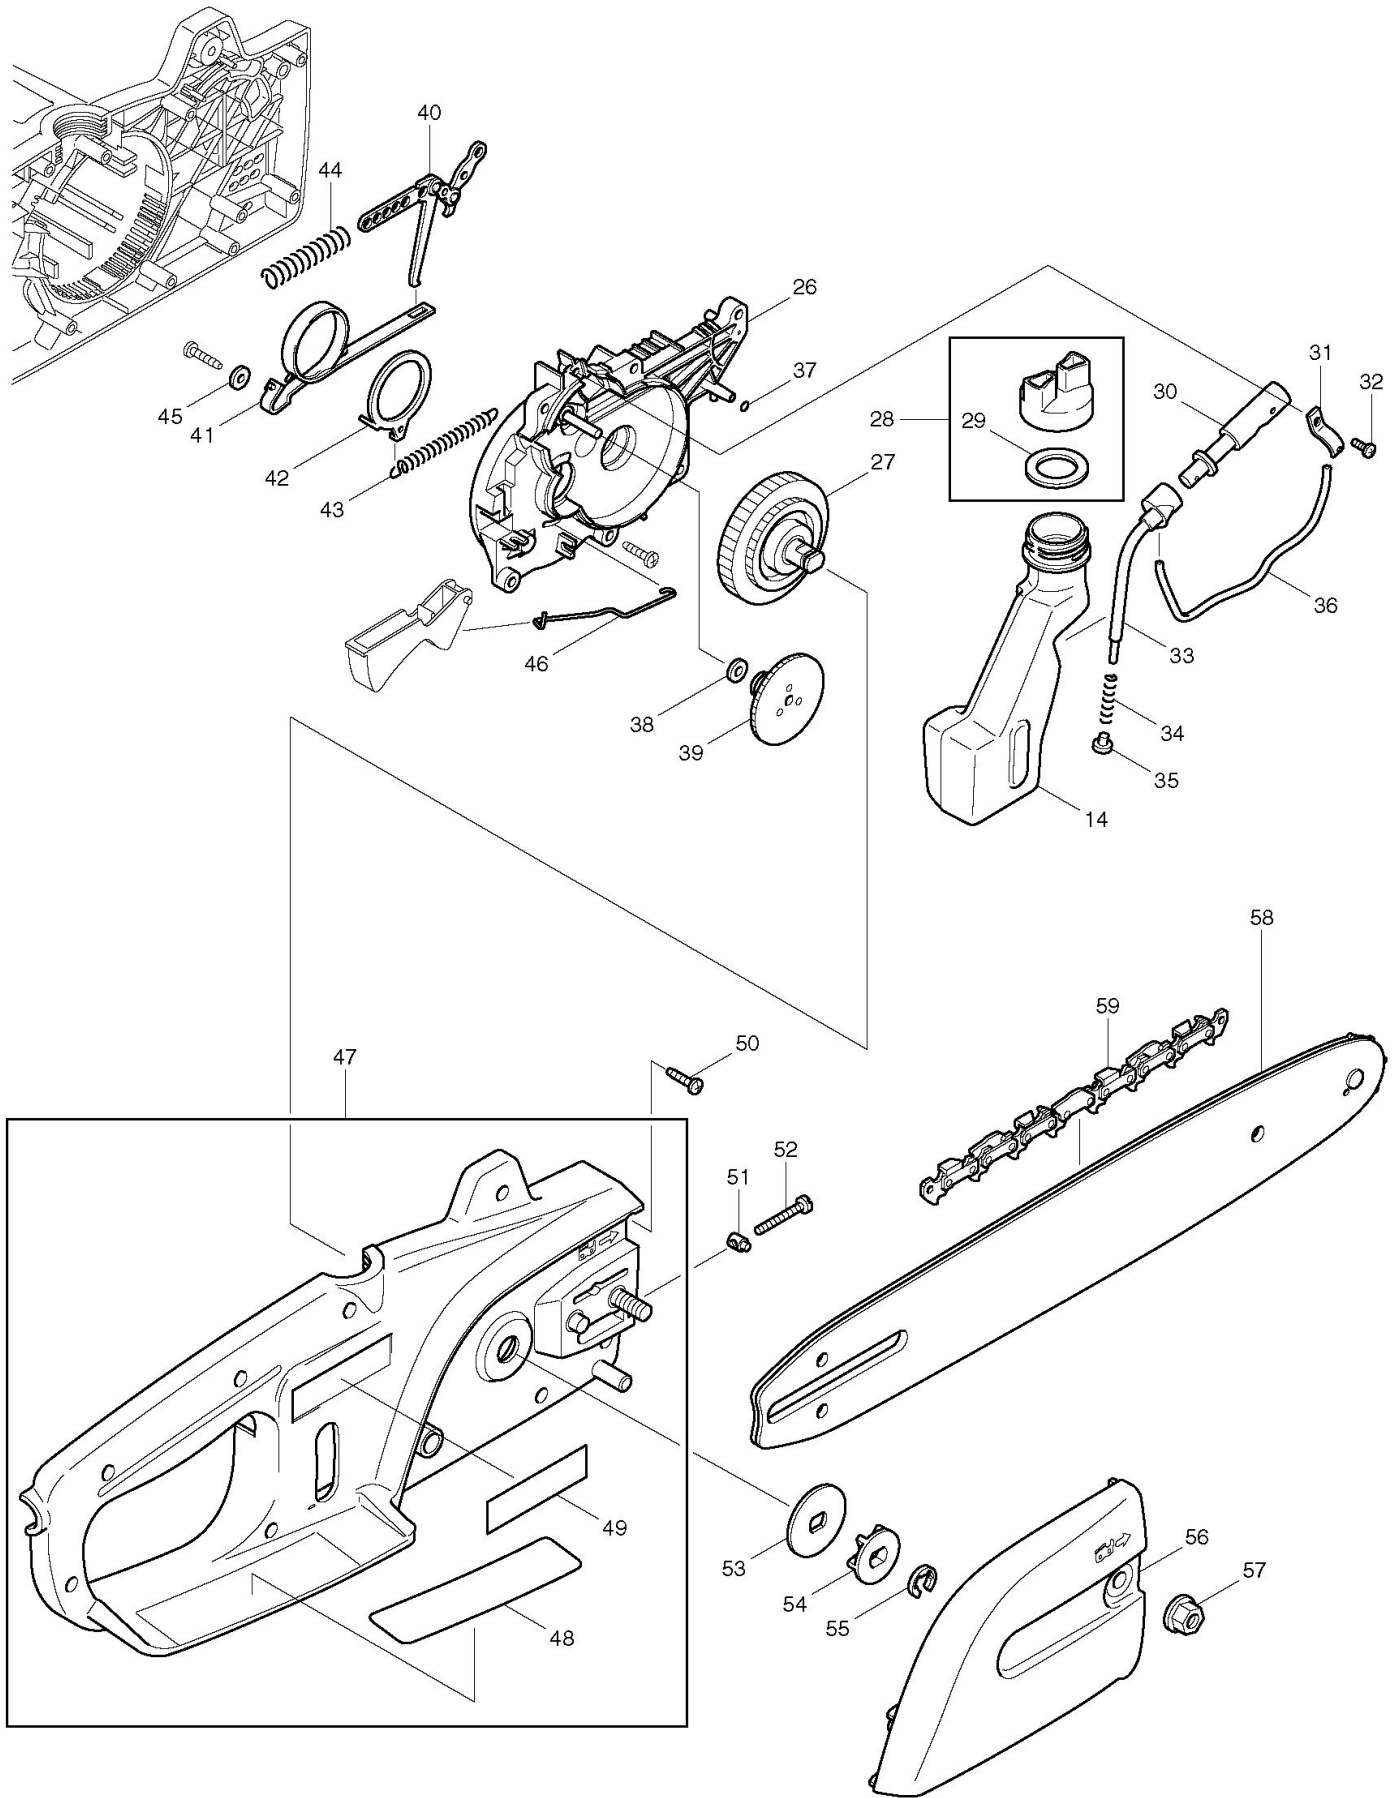

Nr.	Part nr.	Name
1	210111610	
2	210310010	
3	913540185	
4	913540185	
5	913540185	
6	210213040	
7	913550165	
8	924605510	
9	210213030	
10	210144010	
11	225144010	
12	225145010	
13	975001200	
14	210114020	
15	210118010	
16	970803390	
17	970803230	
18	970803280	
19	957823410	
20	913550655	
21	970109820	
22	970001200	
23	970102310	
24	225152010	
25	225152050	
26	210211100	
27	210221100	
29	963100081	
30	021245003	
31	203245002	
32	915735100	
33	965451210	
34	021245060	
35	021245100	
36	965452382	
37	963203010	
38	925305000	
39	210221030	
40	210213300	
41	210213500	
42	210213020	
43	210213050	
44	028213521	
45	924204320	
46	210271080	
48	980114181	
49	980114348	
50	913540185	
51	001213042	

Nr.	Part nr.	Name
52	901505354	
53	210224050	
54	210224010	
55	930108100	
56	210213100	
57	923208004	
58	442035661	PROWADNICA ŁAŃCUCHA GWIAZDKOWA 35cm
59	528092652	ŁAŃCUCH TNĄCY zam.958092652, DŁ. 35 CM, PODZIAŁKA 3/8", SZER. ROWKA 1,3 MM, SWW 0829-7