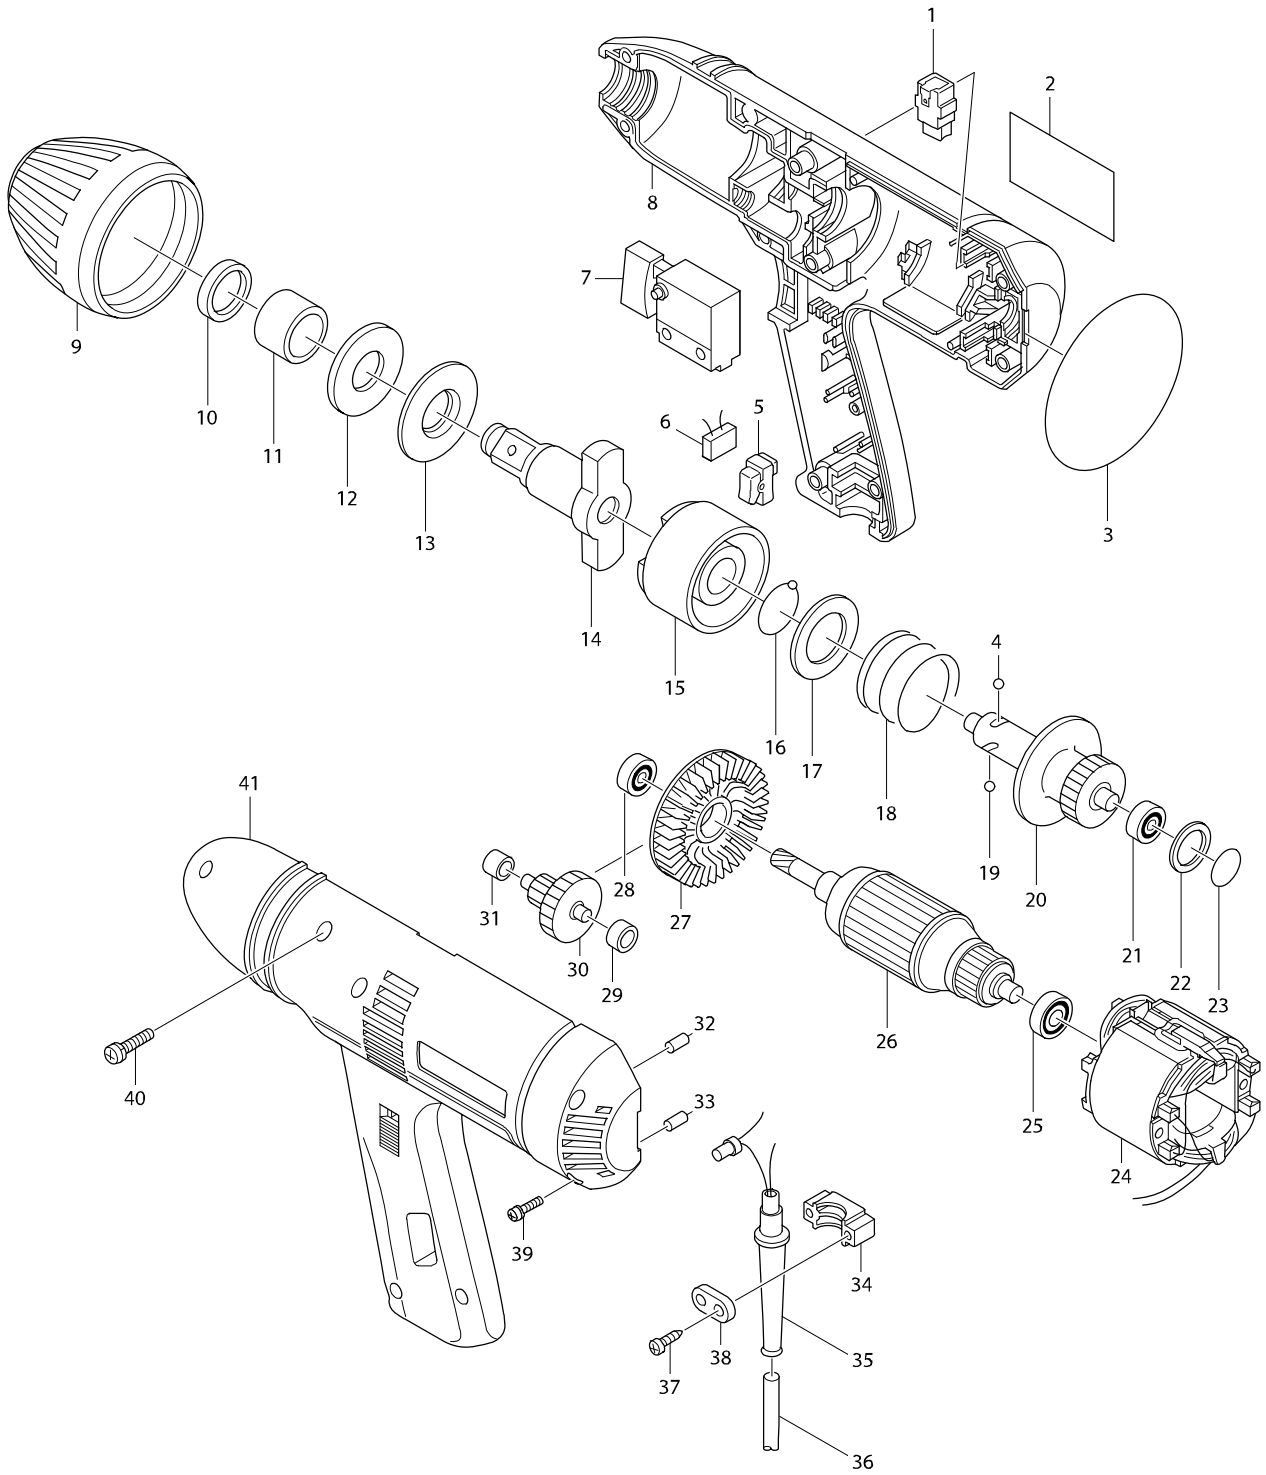

Model No. 6904VH IMPACT WRENCH

Model No. 6904VH IMPACT WRENCH

Item	Parts No.	Description	I/C	Qty	N/O	Opt. 1	Opt. 2	Note
001A2	191950-1	CARBON BRUSH CB-415		1				
002	856971-7	NAME PLATE 6904VH		1				
003	213719-4	O RING 62		1				
004	216011-7	STEEL BALL 5.6		1				
005	651556-2	SWITCH VLX11		1				
007A_	651262-9	SWITCH SGEL106CV-2		1				
008	182444-7	HOUSING SET		1	*			
C10	414790-3	LEVER GUIDE		1	*			
C20	414789-8	SWITCH LEVER		1	*			
D10		INC. 32,33,41			*			
008-1	182729-1	HOUSING SET	S	1	*			
C10	414790-3	LEVER GUIDE		1	*			
C20	414789-8	SWITCH LEVER		1	*			
D10		INC. 32,33,41			*			
008-2	182811-6	HOUSING SET	X	1				
C10	414790-3	LEVER GUIDE		1				
C20	414789-8	SWITCH LEVER		1				
C30	421460-7	DUST COVER		1				
D10		INC. 32,33,41						
009	421382-1	BUMPER		1				
010	213257-6	OIL SEAL 18		1				
011	257623-7	SLEEVE 18		1				
012	261089-5	RUBBER WASHER 18		1				
013	267054-2	FLAT WASHER 18		1				
014	322275-4	ANVIL		1	*			
014-1	324255-6	ANVIL	<	1				
015	322459-4	HAMMER		1				
016	216008-6	STEEL BALL 4		25				
017	267088-5	FLAT WASHER 28		1				
018	233021-9	COMPRESSION SPRING 29		1	*			
018-1	233079-8	COMPRESSION SPRING 30	O	1				
019	216011-7	STEEL BALL 5.6		1				
020	153210-9	SPINDLE COMPLETE		1	*			
020-1	153210-9	SPINDLE COMPLETE	O	1	*			
020-2	153232-9	SPINDLE COMPLETE	S	1				
021	210007-0	BALL BEARING 608VV		1	*			
021-1	211051-0	BALL BEARING 609LLB	X	1				
022	253707-9	FLAT WASHER 16		1	*			
022-1	267106-9	FLAT WASHER 18	X	1				
023	213261-5	O RING 17		1	*			
023-1	213304-3	O RING 20	X	1				
024D_	633159-4	FIELD 240V		1				
025	211026-9	BALL BEARING 627LLB		1	*			
025-1	210025-8	BALL BEARING 627LLB	O	1				
026D_	511929-0	ARMATURE ASS'Y 240V		1				
D10		INC. 25,27,28						
027-2	241881-5	FAN 52		1				
028	211051-0	BALL BEARING 609LLB		1				