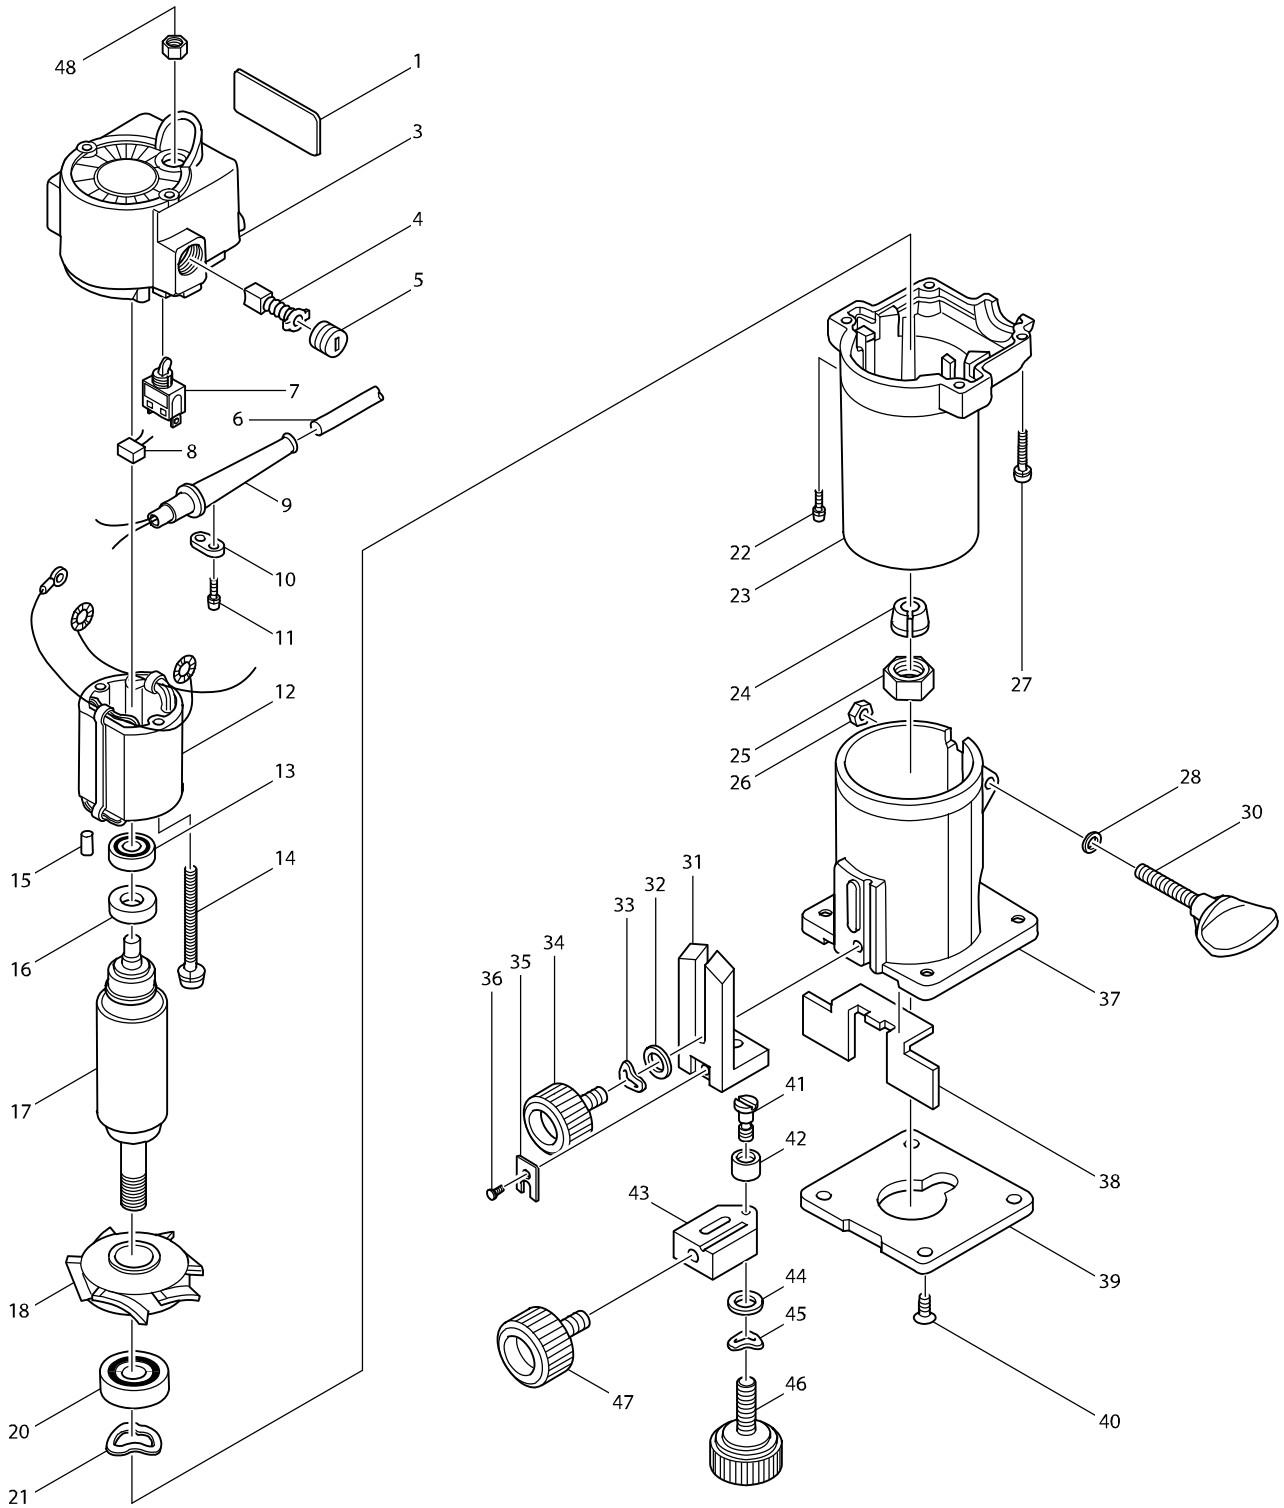

# Model No. 3700B TRIMMER 6MM

Item	Parts No.	Description	I/C	Qty	N/O	Opt. 1	Opt. 2	Note
001-1	857337-4	NAME PLATE 3700B		1				
003-1	159620-8	MOTOR REAR HOUSING COMPLETE		1				
C10	643556-6	BRUSH HOLDER 5-8		2				
D10		INC. 15						
004B_	181021-2	CARBON BRUSH CB-51		1				
005	643550-8	BRUSH HOLDER CAP 5-8		2				
006W_	692021-2	POWER SUPPLY CORD 1.0-2-2.5		1				
007-1	651403-7	SWITCH ST115A-31		1	*			
007-2	651433-8	SWITCH ST115A-31	<	1				
009A_	682502-4	CORD GUARD 8-85		1				
010	687001-1	STRAIN RELIEF		1				
011-1	911133-5	PAN HEAD SCREW M4X18		2				
012D_	521217-7	FIELD ASS'Y 240V		1				
C10	654018-9	RING TERMINAL		2				
C20	654501-6	CONNECTOR P-1.25		2				
013	211028-5	BALL BEARING 627LB		1				
014-1	911200-6	PAN HEAD SCREW M4X70		2				
015	263002-9	RUBBER PIN 4		1				
016	681614-0	INSULATION WASHER		1				
017D2	511699-1	ARMATURE ASS'Y 240V		1				
D12		INC. 13,16,18,20						
018-1	241516-8	FAN 52		1	*			
018-2	241615-6	FAN 52	X	1				
020-1	211227-9	BALL BEARING 6002DDW		1	*			
020-2	211236-8	BALL BEARING 6002DDW	O	1				
021	253905-5	WAVE WASHER 23		1				
022	911133-5	PAN HEAD SCREW M4X18		2				
023	415132-4	MOTOR HOUSING		1				
024A_	763608-8	COLLET CONE 1/4"		1	*			
024A1	763608-8	COLLET CONE 1/4"	O	1				
025	763606-2	COLLET NUT 6		1				
026-1	252156-7	HEX. NUT M5-8		1				
027	911148-2	PAN HEAD SCREW M4X25		2				
028	941101-4	FLAT WASHER 5		1				
030-1	251867-1	SCREW M5X30		1				
031	312396-0	GUIDE HOLDER		1	*			
031-1	317788-8	GUIDE HOLDER	O	1				
032	941151-9	FLAT WASHER 6		1				
033	253903-9	WAVE WASHER 6		1	*			
034	251815-0	SCREW M6X25		1	*			
034-1	265763-7	THUMB SCREW M6X25	O	1				
035	341136-9	HOOK		1				
036	912116-8	COUNTERSUNK HEAD SCREW M4X12		1	*			
036-1	265135-6	+ COUNTERSUNK HEAD SCREW M4X12	O	1				
037	411113-6	BASE		1				
038	411115-2	CHIP DEFLECTOR		1	*			
038-1	418647-0	CHIP DEFLECTOR	O	1				
039	411114-4	BASE PROTECTOR		1				