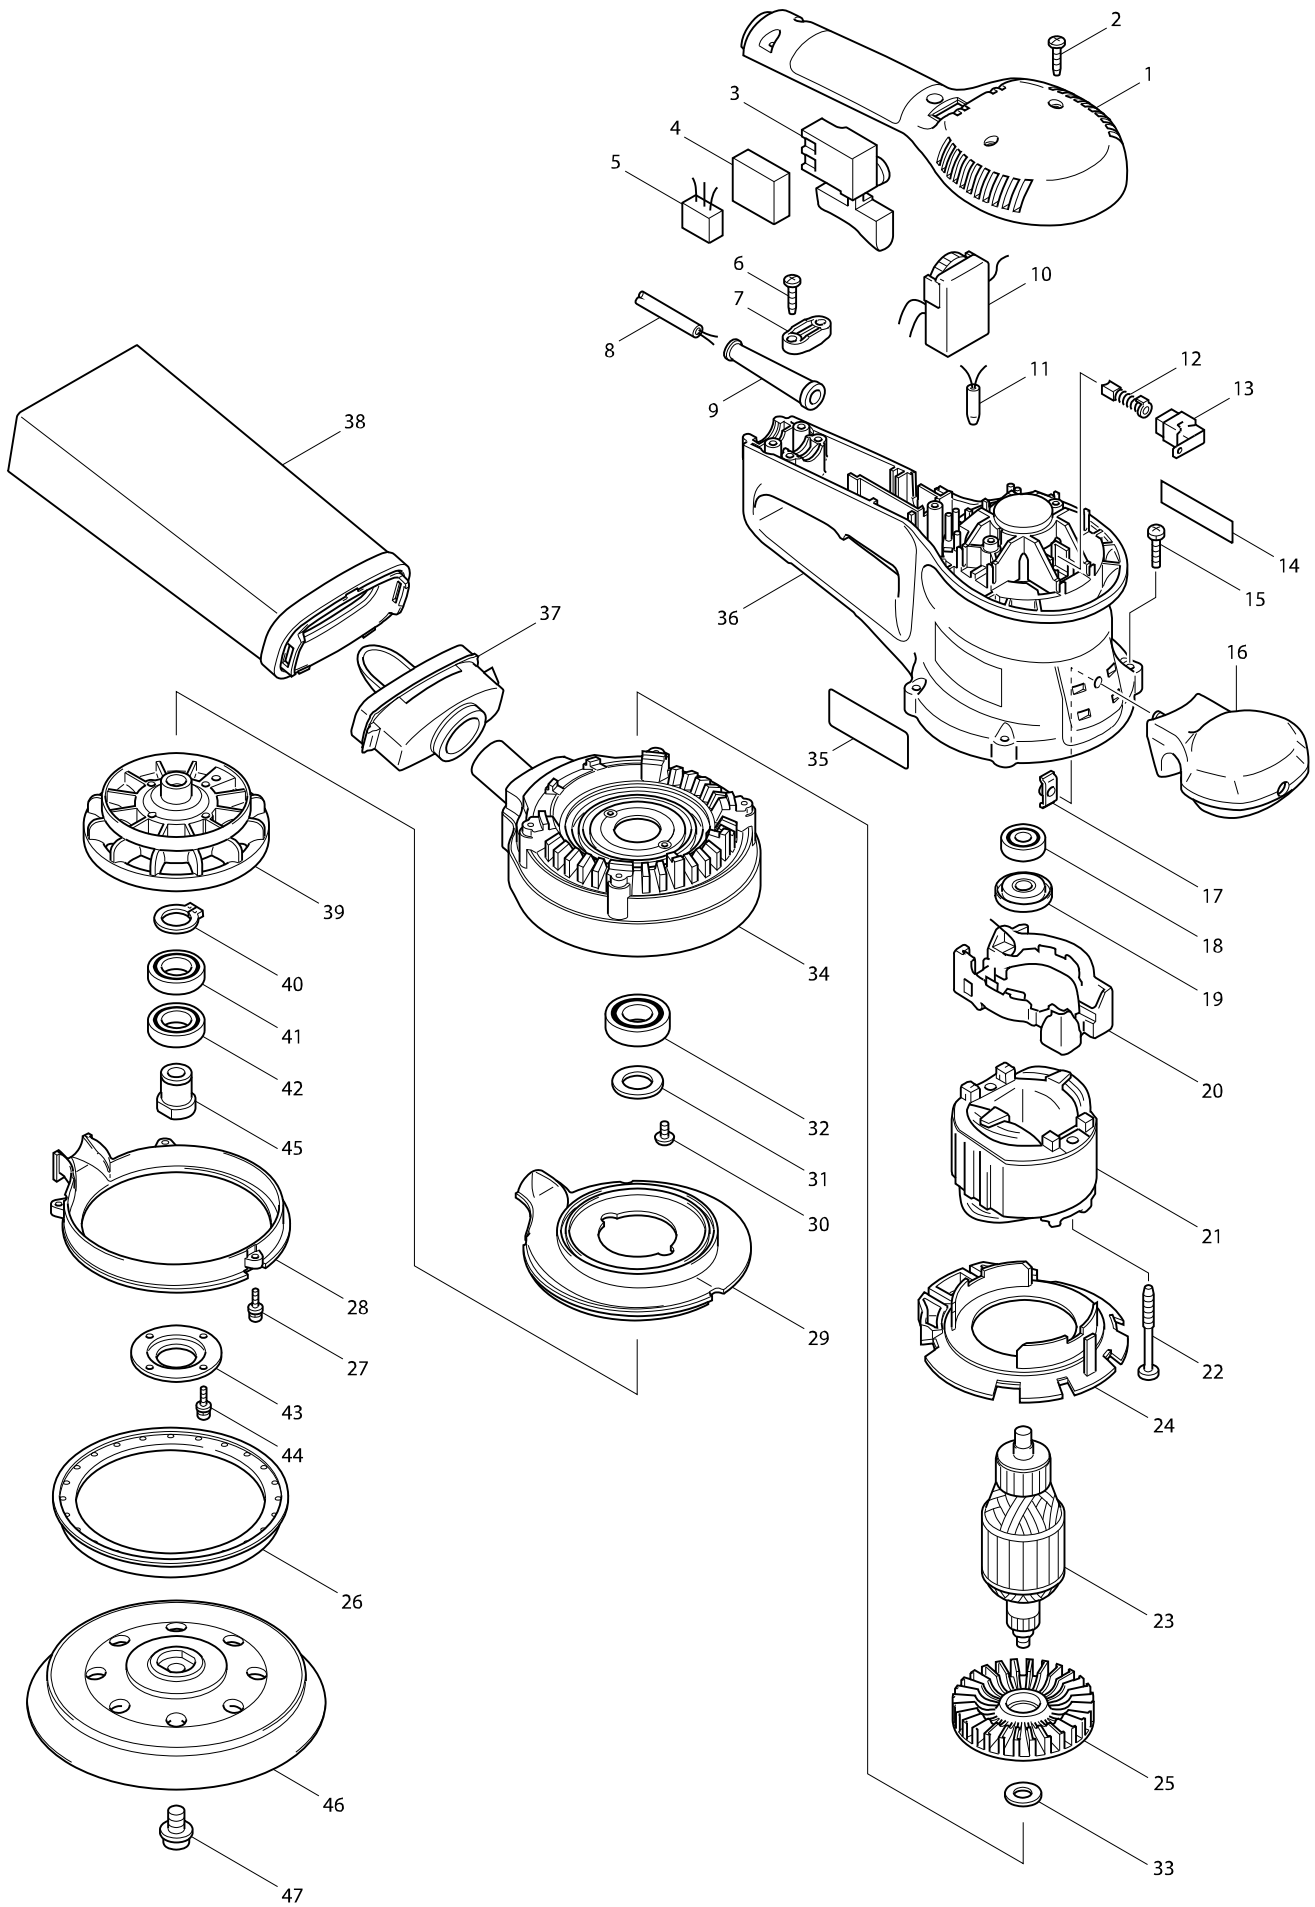

Model No. BO6030 RANDOM ORBIT SANDER 150MM

Model No. BO6030 RANDOM ORBIT SANDER 150MM

Item	Parts No.	Description	I/C	QTY	N/O	Opt. 1	Opt. 2	NOTE
001	417416-6	TOP COVER		1				
002	265995-6	TAPPING SCREW 4X18		5				
003	651286-5	SWITCH SGEL206C-5		1				
006	265995-6	TAPPING SCREW 4X18		2				
007A_	687063-9	CORD CLAMP		1				
008I_	666066-6	POWER SUPPLY CORD 1.0-2-2.5		1				
009	682559-5	CORD GUARD 8		1				
010B_	631425-3	CONTROLLER		1				
012	191962-4	CARBON BRUSH CB-419		1				
013	643923-5	BRUSH HOLDER		2				
014	819063-3	MAKITA LABEL		1				
015	911138-5	PAN HEAD SCREW M4X20		4				
016	168324-1	FRONT GRIP		1				
017	252042-2	SQUARE NUT M5		1				
018	210005-4	BALL BEARING 608DDW		1				
019	681644-1	INSULATION WASHER		1				
020	638067-4	SUPPORT COMPLETE		1				
021	634408-2	FIELD 220-240V		1				
022	266046-8	TAPPING SCREW 5X50		2				
023	516453-8	ARMATURE ASS'Y 220-240V		1				
D10		INC. 18,19,25						
024	417415-8	BAFFLE PLATE		1				
025	240043-2	FAN 70		1				
026	421763-9	RUBBER GUARD		1				
027	911018-5	PAN HEAD SCREW M3X12		3				
028	183323-2	SCROLL HOUSING SET		1				
D10		INC. 29						
029	183323-2	SCROLL HOUSING SET		1				
D10		INC. 28						
030	251291-8	+ SCREW M4X8		2				
031	253315-6	THIN WASHER 15		1				
032-1	211236-8	BALL BEARING 6002DDW		1				
033	253878-2	FLAT WASHER 10		1				
034	317416-5	SKIRT		1				
035	852996-9	NAME PLATE BO6030		1	*			
035-1	851C05-9	NAME PLATE BO6030	<	1				
036	183322-4	MOTOR HOUSING SET		1				
D10		INC. 14						
037	151518-5	DUST NOZZLE COMPLETE		1				
038	151517-7	DUST BAG COMPLETE		1				
039	241665-1	FAN 92		1				
040	961055-9	RETAINING RING S-15		1				
041-1	211234-2	BALLBEARING 6902LLB		1				
042-1	211244-9	BALL BEARING 6902LLU		1				
043	285702-1	BEARING RETAINER		1				
044	911018-5	PAN HEAD SCREW M3X12		4				
045	324144-5	SPINDLE		1				
046	743336-1	PAD 150		1	*			