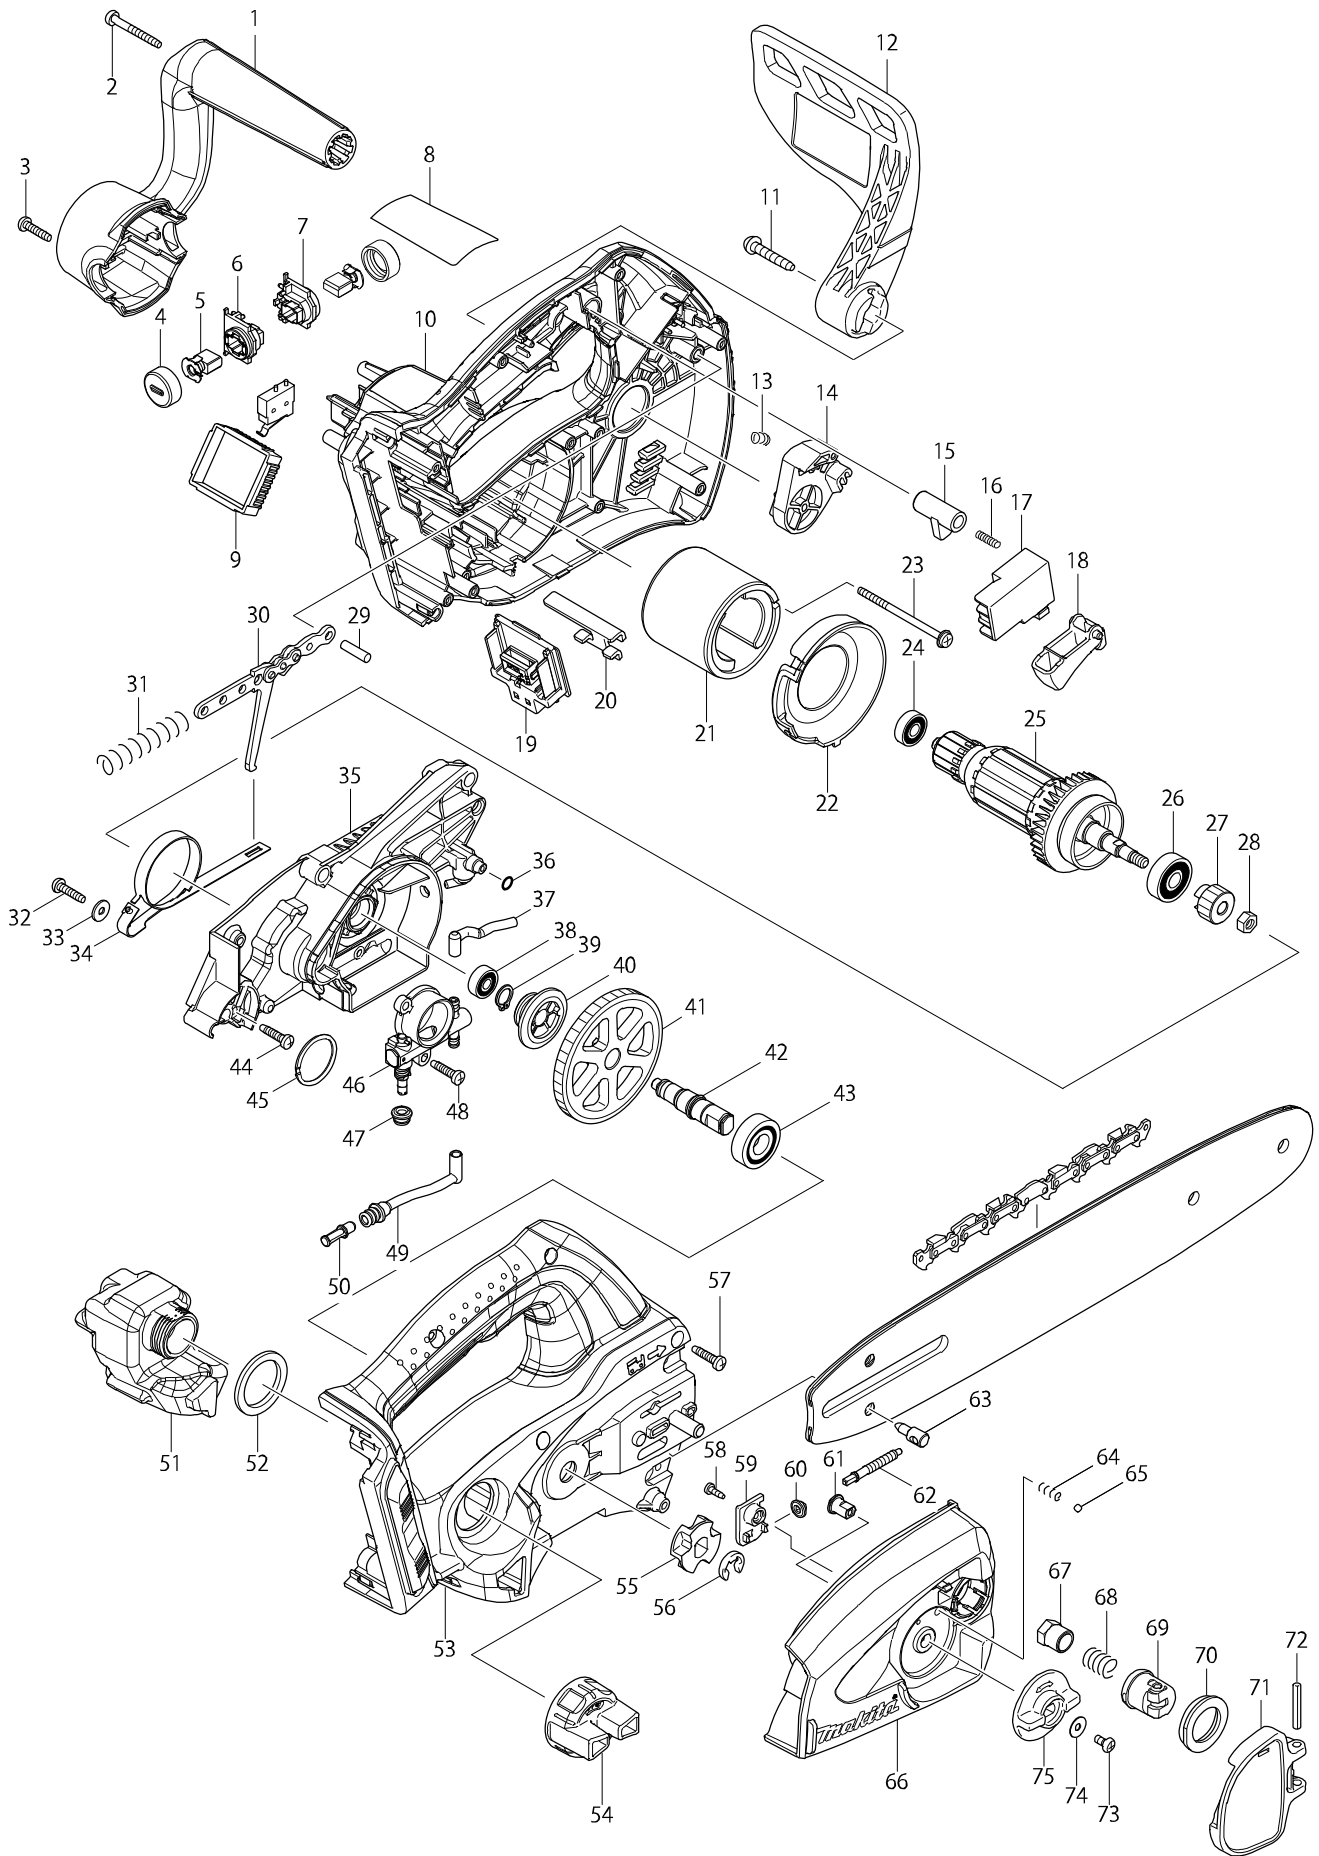

# Model No. BUC250 250MM CORDLESS CHAIN SAW

Item	Parts No.	Description	I/C	Qty	N/O	Opt. 1	Opt. 2	Note
001	451972-6	FRONT HANDLE		1				
002	266053-1	TAPPING SCREW 4X35		1				
003	265995-6	TAPPING SCREW 4X18		2				
004	643941-3	BRUSH HOLDER CAP		2				
005	194928-3	CARBON BRUSH CB-442		1				
006	643813-2	BRUSH HOLDER		1	*			
006-1	643519-2	BRUSH HOLDER	O	1				
007	643853-0	BRUSH HOLDER		1				
008	868008-8	BUC250 NAME PLATE		1				
009	631971-6	CONTROLLER		1				
010	188910-2	HOUSING SET		1	*			
C10	263005-3	RUBBER PIN 6		2	*			
D10		INC. 53			*			
010-1	187378-9	HOUSING SET	<	1				
C10	263005-3	RUBBER PIN 6		2				
D10		INC. 53						
011	266173-1	TAPPING SCREW 5X30		1				
012	140534-2	FRONT HAND GUARD COMPLETE		1	*			
C10	819778-2	CAUTION LABEL		1	*			
012-1	140534-2	FRONT HAND GUARD COMPLETE	<	1	*			
C10	819778-2	CAUTION LABEL		1	*			
012-2	141678-1	FRONT HAND GUARD COMPLETE	<	1				
C10	800A00-4	CAUTION LABEL		1				
013	231298-0	COMPRESSION SPRING 6		1				
014	451973-4	HAND GUARD SUPPORT		1				
015	416178-3	LOCK-OFF BUTTON		1				
016	233173-6	COMPRESSION SPRING 4		1				
017	650631-1	SWITCH		1				
018	450212-9	SWITCH LEVER		1				
019	643849-1	TERMINAL		1				
020	346039-2	SUPPORT PLATE		1				
021	638571-3	YOKE UNIT		1				
022	451970-0	BAFFLE PLATE		1				
023	266292-3	TAPPING SCREW 4X65		2				
024	210062-2	BALL BEARING 607ZZ		1				
025	519268-2	ARMATURE ASS'Y 36V		1				
D10		INC. 24,26						
026	211092-6	BALL BEARING 629DDW		1				
027	227252-0	SPUR GEAR 16		1				
028	252186-8	HEX. NUT M6		1				
029	256123-4	PIN 5		1				
030	158047-9	LINK PLATE COMPLETE		1				
031	233175-2	COMPRESSION SPRING 9		1				
032	265995-6	TAPPING SCREW 4X18		1				
033	267195-4	FLAT WASHER 4		1				
034	168321-7	BRAKE BAND		1				
035	140488-3	BEARING HOUSING COMPLETE		1				
036	213039-6	O RING 6		1				