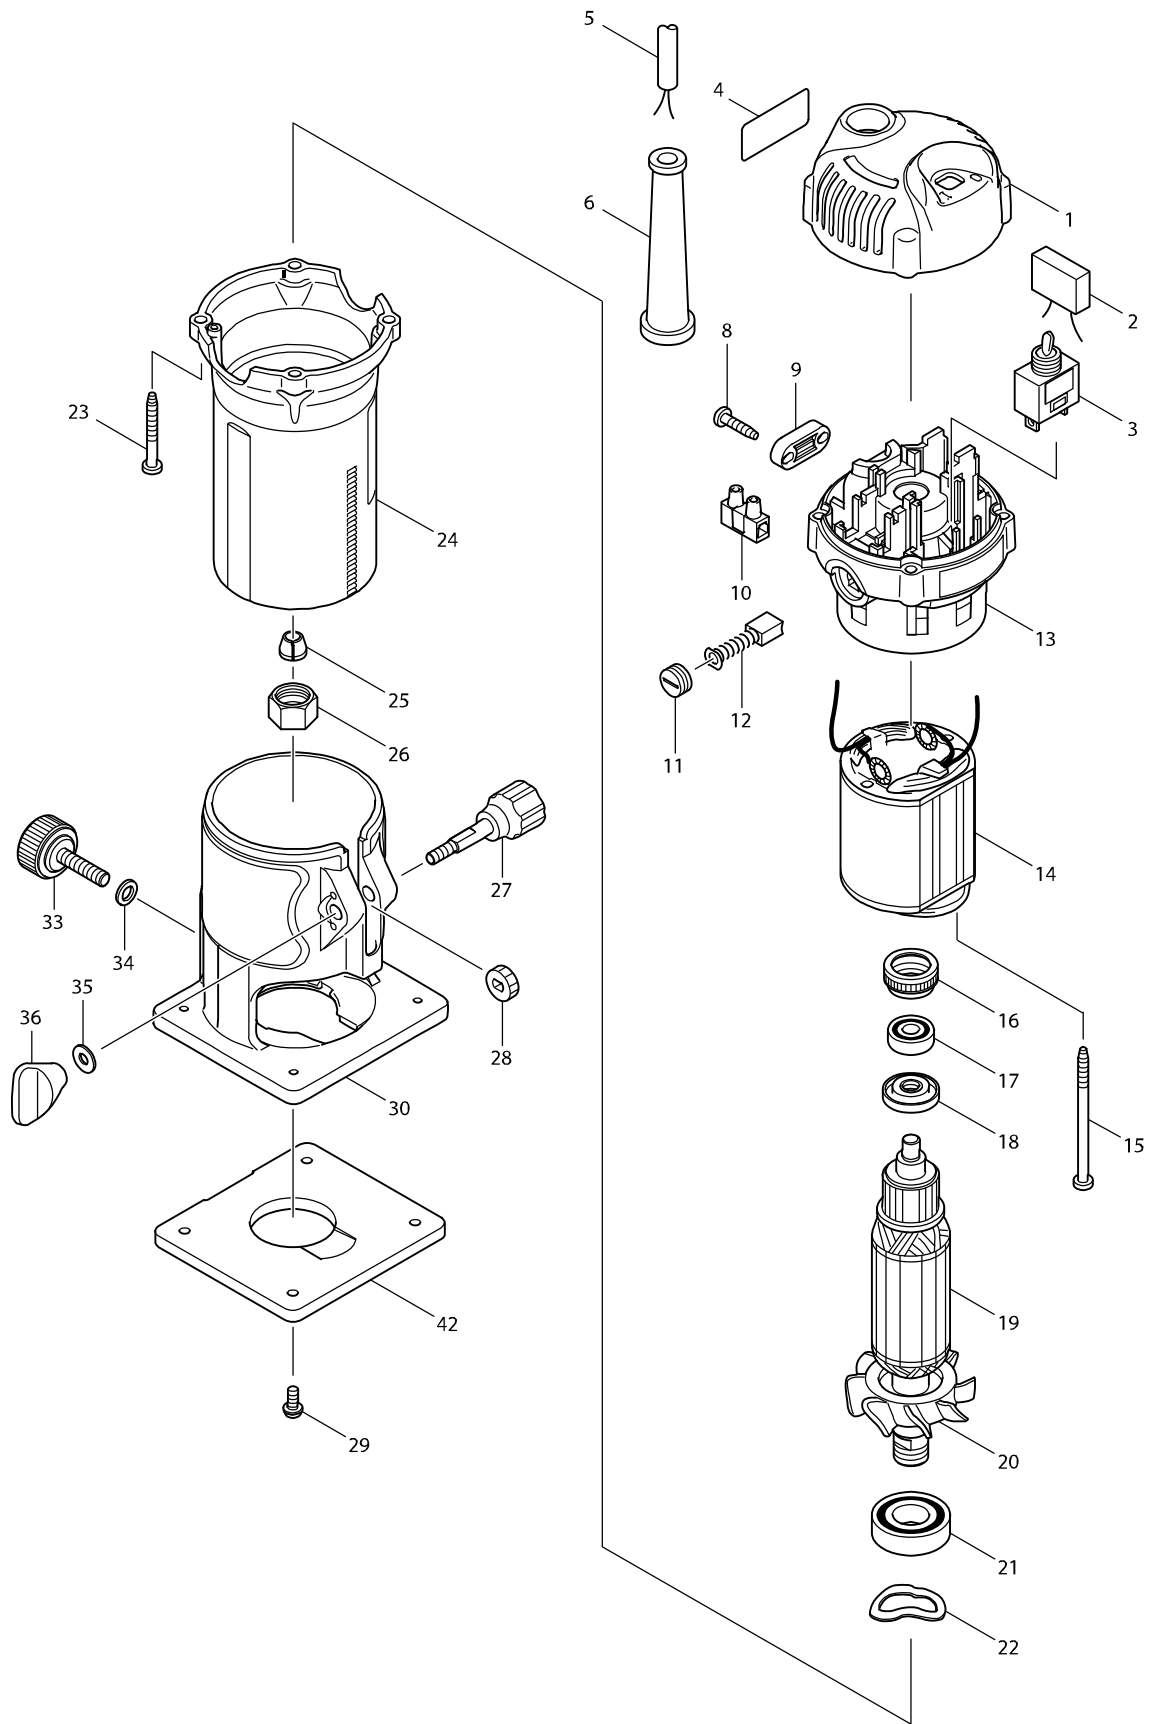

# Model No. 3709 TRIMMER

# Model No. 3709 TRIMMER

Item	Parts No.	Description	I/C	Qty	N/O	Opt. 1	Opt. 2	Note
001	419137-6	TOP COVER		1				
003	651425-7	SWITCH STL115ADT		1				
004	861695-2	3709 NAME PLATE		1				
005	692021-2	POWER SUPPLY CORD 1.0-2-2.5		1				
006	682569-2	CORD GUARD 8-85		1				
008	266326-2	TAPPING SCREW 4X18		2				
009	687123-7	STRAIN RELIEF		1				
011	643550-8	BRUSH HOLDER CAP 5-8		2				
012	191940-4	CARBON BRUSH CB-411		1				
013	154669-3	BRACKET COMPLETE		1				
C10	643455-2	BRUSH HOLDER 6X9		2				
014	590019-2	FIELD ASS'Y 240V		1				
C10	654100-4	RING TERMINAL		2				
C20	654501-6	CONNECTOR P-1.25		2				
015	266340-8	TAPPING SCREW 4X65		2				
016	421494-0	RUBBER RING 19		1				
017	210034-7	BALL BEARING 607LLB		1				
018	681668-7	INSULATION WASHER		1	*			
018-1	681668-7	INSULATION WASHER	O	1				
019	515634-1	ARMATURE ASS'Y 240V		1				
D10		INC. 17,18,20,21						
020	241667-7	FAN 52		1				
021	211223-7	BALL BEARING 6002DDW		1	*			
021-1	211223-7	BALL BEARING 6002DDW	O	1	*			
021-2	211489-9	BALL BEARING 6002LLUX	O	1				
022	267785-3	WAVE WASHER 23		1				
023	266351-3	TAPPING SCREW 4X35		4				
024	154668-5	MOTOR HOUSING COMPLETE		1				
C10	816817-9	SCALE LABEL		1				
025	763663-0	COLLET CONE 6.35		1				
026	763661-4	COLLET NUT 6		1				
027	265771-8	THUMB SCREW M5X33		1				
028	226217-9	SPUR GEAR 16		1				
029	265142-9	+ PAN HEAD SCREW M4X10		4				
030	419138-4	BASE		1				
033	265763-7	THUMB SCREW M6X25		1				
034	941151-9	FLAT WASHER 6		1				
035	941101-4	FLAT WASHER 5		1				
036	252652-5	THUMB NUT M5		1				
042	410585-2	BASE PROTECTOR		1				
A01	122703-7	TRIMMER GUIDE ASS'Y		1				
C10	251471-6	- FLAT HEAD SCREW M5		1				
C20	265135-6	+ COUNTERSUNK HEAD SCREW M4X		1				
C30	265763-7	THUMB SCREW M6X25		1				
C40	265764-5	THUMB SCREW M6		1				
C50	317788-8	GUIDE HOLDER		1				
C60	324378-0	ROLLER 11		1				
C70	345430-1	HOOK		1	*			