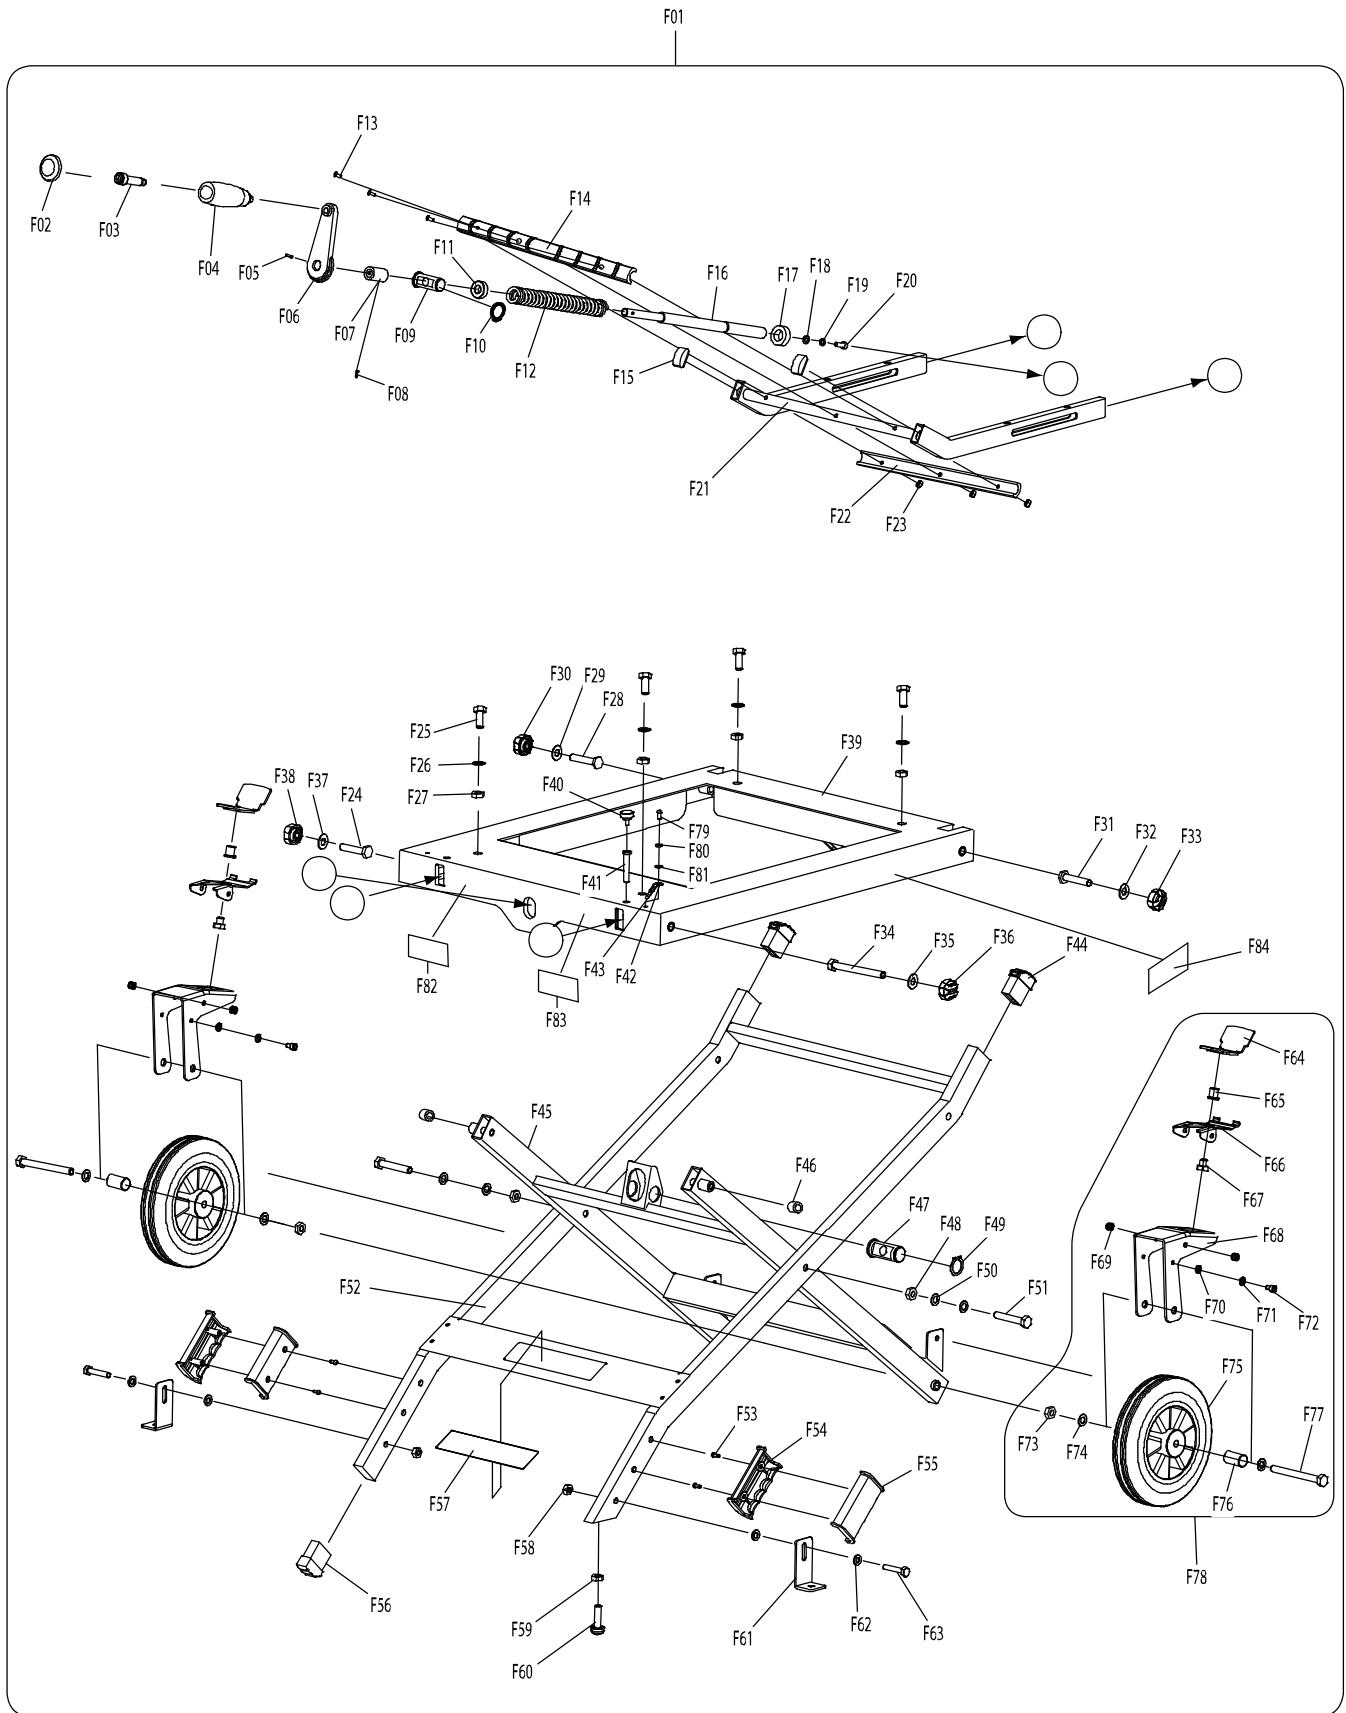

Model No. MLT100 TABLE SAW 255MM

Model No. MLT100 TABLE SAW 255MM

Item	Parts No.	Description	I/C	Qty	N/O	Opt. 1	Opt. 2	Note
001	JM27000001	HEX.BOLT M10X35		4				
002	JM27000002	SPRING WASHER 10		4				
003	JM27000003	FLAT WASHER 10		4				
004	JM27000004	CROSS HEAD SELF TAPPING SCREW		2				
005	JM27000005	EXTERIOR HALF HANDLE		1				
006	JM27000006	INTERIOR HALF HANDLE		1				
007	JM27000007	HEX.LOCK NUT M4		1				
008	JM27000008	BOTTOM		1				
009	JM27000009	FLAT WASHER 4		2				
010	JM27000010	LIMITED BRACKET		1				
011	JM27000011	CROSS HEAD SCREW M4X12		2				
012	JM27000012	FIX BRACKET B		1				
013	JM27000013	SPRING WASHER 4		2				
014	JM27000014	FIX FLAT RAIL		2				
015	JM27000015	SLIDING FLAT RAIL		1				
016	JM27000016	CROSS HEAD SCREW M6X10		1				
017	JM27000017	SPRING WASHER 6		3	*			
017-1	JM27000024	FLAT WASHER 6	X	3				
018	JM27000018	SLIDING TABLE RACK RAIL		1				
019	JM27000019	FIX BRACKET B		1				
020	JM27000020	SLIDING FLAT RAIL COVER		2				
021	JM27000021	SLIDING RAIL COVER		2				
022	JM27000022	FIX RAIL I		2				
023	JM27000023	SLIDING RAIL		1				
024	JM27000024	FLAT WASHER 6		2				
025	JM27000025	GEAR		1				
026	JM27000026	RIVET 5X9		6				
027	JM27000027	CROSS HEAD SCREW M4X10		2				
028	JM27000028	SHAFT		1				
029	JM27000029	RETAINING RING 6		1				
030	JM27000030	SLIDING LIMITED PLATE		1				
031	JM27000031	GEAR LIMITED C		1				
032	JM27000032	HEX. NUT M6		12				
033	JM27000033	HEX BOLT M6X10		12				
034	JM27000034	CONNECTION NUT		1				
035	JM27000035	SLIDING TABLE		1				
036A_	JM27000036	SLIDING TABLE COVER		1				
037	JM27000037	SELF TAPPING SCREW ST3.9X8		3				
038	JM27000038	CROSS HEAD SCREW M6X16		2				
039	JM27000039	FIX BRACKET A		1				
040A_	JM27000040	MAIN TABLE A		1	*			
040A1	JM27000430	MAIN TABLE A	<	1				
041	JM27000042	CROSS HEAD SCREW M5X10		2				
042	JM27000043	LOCK KNOB		2				
043	JM27000044	SLIDING BAR B		2				
044A_	JM27000045	REAR EXTENSION TABLE		1	*			
044A1	JM27000046	REAR EXTENSION TABLE ASSEMBLY	O	1				
045	JM27000047	BIG FLAT WASHER 5		2