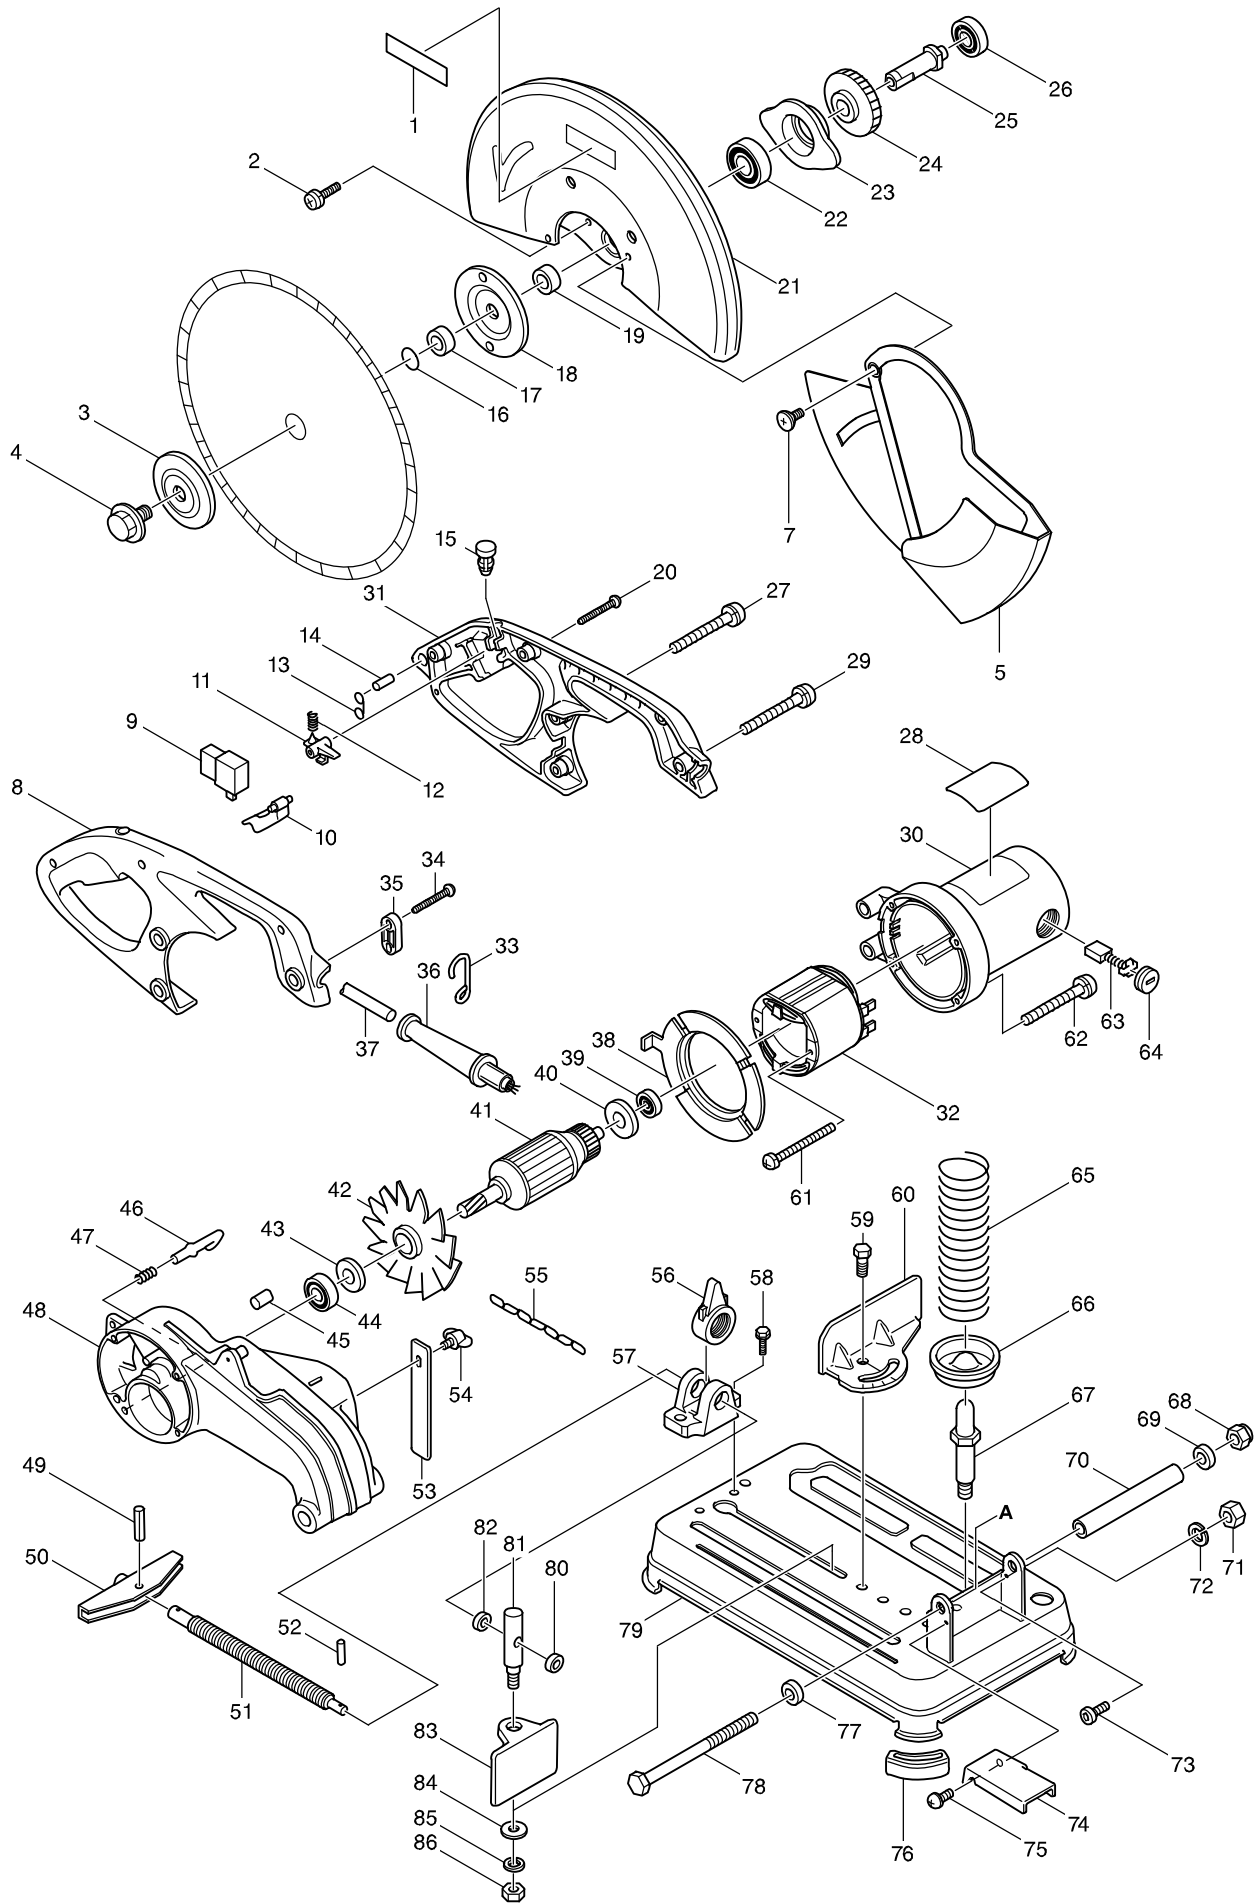

Model No. 2414NB PORTABLE CUT-OFF 355MM

Model No. 2414NB PORTABLE CUT-OFF 355MM

Item	Parts No.	Description	I/C	Qty	N/O	Opt. 1	Opt. 2	Note
001	819064-1	MAKITA MARK		1				
002	911333-7	PAN HEAD SCREW M6X20		4				
003	224300-6	OUTER FLANGE 90		1	*			
003-1	224299-5	FLANGE 90	<	1				
004	251680-7	HEX. BOLT M10X25		1				
005	344662-7	CENTER CAP		1	*			
005-1	165125-8	SAFETY GUIDE	S	1				
006	251887-5	SCREW M6X10		1	*			
007	265020-3	+ FLAT HEAD SCREW M6		1	*			
007-1	265121-7	+ FLAT HEAD SCREW M6	<	1				
008	182628-7	HANDLE SET		1				
D10		INC. 31						
009	651922-3	SWITCH TG71B		1				
010	152448-3	SWITCH LEVER COMPLETE		1				
011	415366-9	SWITCH LOCK		1				
012	231397-8	COMPRESSION SPRING 4		1				
013	281207-9	HANGER		1	*			
013-1	281216-8	HANGER	O	1				
014	256012-3	PIN 6		1	*			
014-1	268101-2	PIN 6	O	1				
015	411478-6	SWITCH BUTTON		1	*			
015-1	417113-4	SWITCH BUTTON	<	1				
016	213162-7	O RING 14		1				
017	257185-5	RING 17		1				
018	224299-5	FLANGE 90		1				
019	257185-5	RING 17		1				
020	265995-6	TAPPING SCREW 4X18		4				
021	165233-5	SAFETY COVER		1	*			
021-1	165126-6	SAFETY COVER	S	1				
022	211256-2	BALL BEARING 6203LLB		1	*			
022-1	211282-1	BALL BEARING 6203ZZ	O	1				
023	316527-3	BEARING BOX		1				
024	226415-5	HELICAL GEAR 41		1				
025	322633-4	SPINDLE		1				
026	211064-1	BALL BEARING 6000		1	*			
026-1	210067-2	BALL BEARING 6000ZZ	O	1				
027	911273-9	PAN HEAD SCREW M5X50		2				
028	859572-0	NAME PLATE 2414NB		1				
029	911258-5	PAN HEAD SCREW M5X35		1				
030	159750-5	MOTOR HOUSING COMPLETE		1				
C10	632486-6	SUPPORT UNIT		1				
C20	643705-5	BRUSH HOLDER		2	*			
C21	643707-1	BRUSH HOLDER	O	2				
031	182628-7	HANDLE SET		1				
D10		INC. 8						
032G	636006-8	FIELD 115V		1				
032B_A	636009-2	FIELD 240V		1				
033	322049-3	HOOK		1				