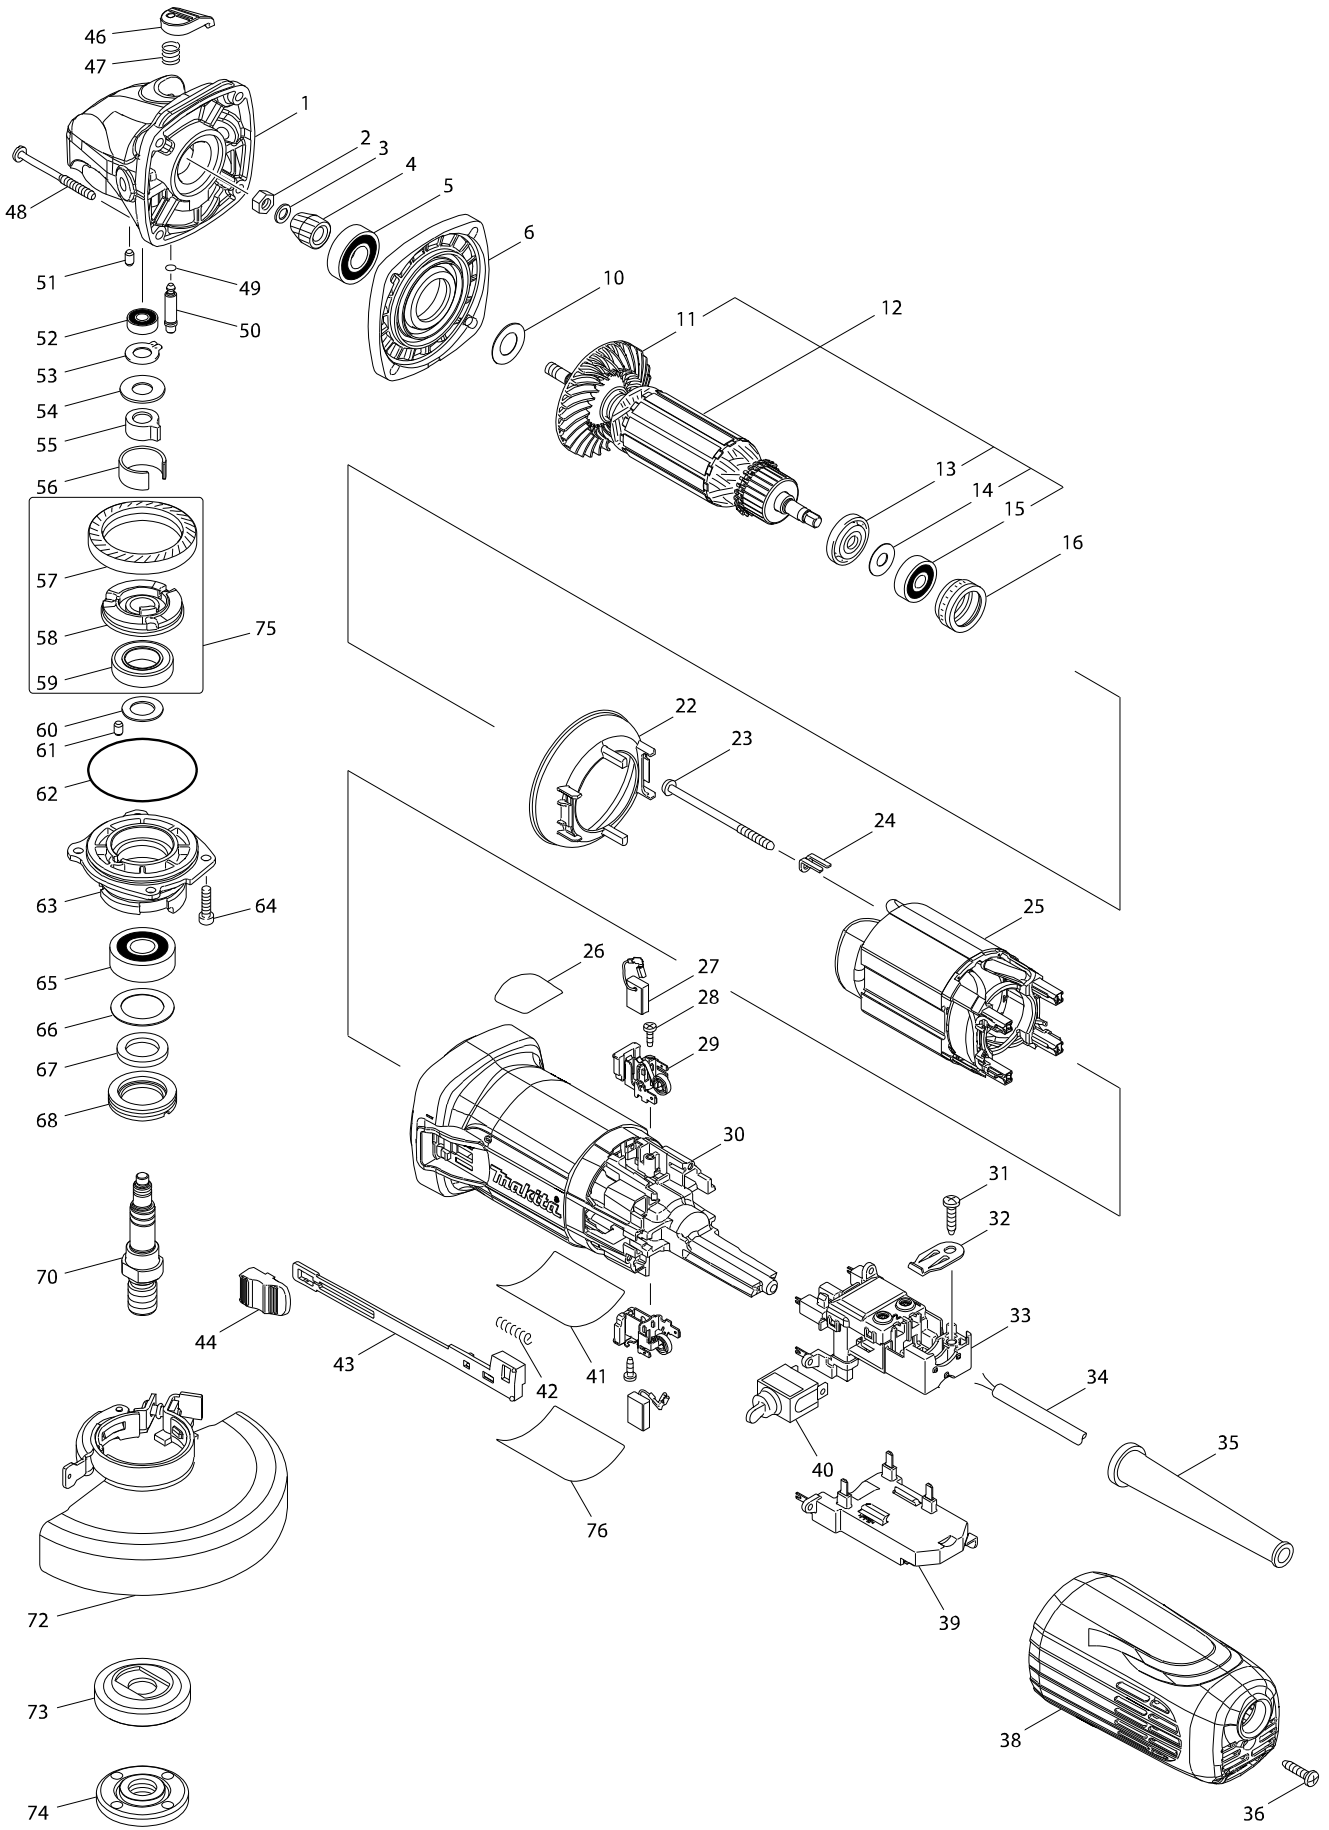

Model No. GA5040R 125MM ANGLE GRINDER

Model No. GA5040R 125MM ANGLE GRINDER

Item	Parts No.	Description	I/C	QTY	N/O	Opt. 1	Opt. 2	NOTE
001	168705-9	GEAR HOUSING COMPLETE		1	*			
001-1	319310-7	GEAR HOUSING	<	1				
002	252186-8	HEX. NUT M6		1				
003	253077-6	FLAT WASHER 6		1				
004	227591-8	SPIRAL BEVEL GEAR 10		1				
005	211142-7	BALL BEARING 6001LLB		1				
006	141981-0	GEAR HOUSING COVER COMPLETE		1				
010	253084-9	FLAT WASHER 12		1				
011	240134-9	FAN 60		1				
012	515364-4	ARMATURE ASS'Y 240V		1				
D10		INC. 11,13-15						
013	681656-4	INSULATION WASHER		1				
014	253823-7	FLAT WASHER 7		1				
015	210027-4	BALL BEARING 627DDW		1				
016	421738-8	LABYRINTH RUBBER RING 22		1				
022	453367-9	BUFFLE PLATE		1				
023	266258-3	TAPPING SCREW 4X70		2				
024	344871-8	RETAINER		2				
025	626649-4	FIELD 240V		1				
026	898443-6	SJS2 MARK LABEL		1				
027	194074-2	CARBON BRUSH CB-325		1				
028	266007-8	TAPPING SCREW BIND PT 3X10		2				
029	643770-4	BRUSH HOLDER		2				
030	453366-1	MOTOR HOUSING		1				
031	266326-2	TAPPING SCREW 4X18		1				
032	687169-3	STRAIN RELIEF		1				
033	638948-2	SWITCH BLOCK		1				
034	666066-6	POWER SUPPLY CORD 1.0-2-2.5		1				
035	682559-5	CORD GUARD 8		1				
036	266326-2	TAPPING SCREW 4X18		1				
038	453365-3	REAR COVER C		1				
039	620343-0	CONTROLLER		1				
040	651418-4	SWITCH ST115A-40		1				
041	850M69-0	GA5040R NAME PLATE		1				
042	233071-4	COMPRESSION SPRING 4		1				
043	453847-5	SWITCH LEVER		1				
044	453368-7	SWITCH KNOB		1				
046	453369-5	PIN CAP		1				
047	234057-1	COMPRESSION SPRING 8		1				
048	266361-0	TAPPING SCREW 4X30		4				
049	213032-0	O RING 4		1				
050	256535-1	SHOULDER PIN 6		1				
051	263002-9	RUBBER PIN 4		1				
052	210006-2	BALL BEARING 696ZZ		1				
053	961005-4	RETAINING RING S-9		1				
054	253180-3	FLAT WASHER 10		1				
055	310577-0	JOINT SLEEVE		1	*			
055-1	310683-1	JOINT SLEEVE	<	1				