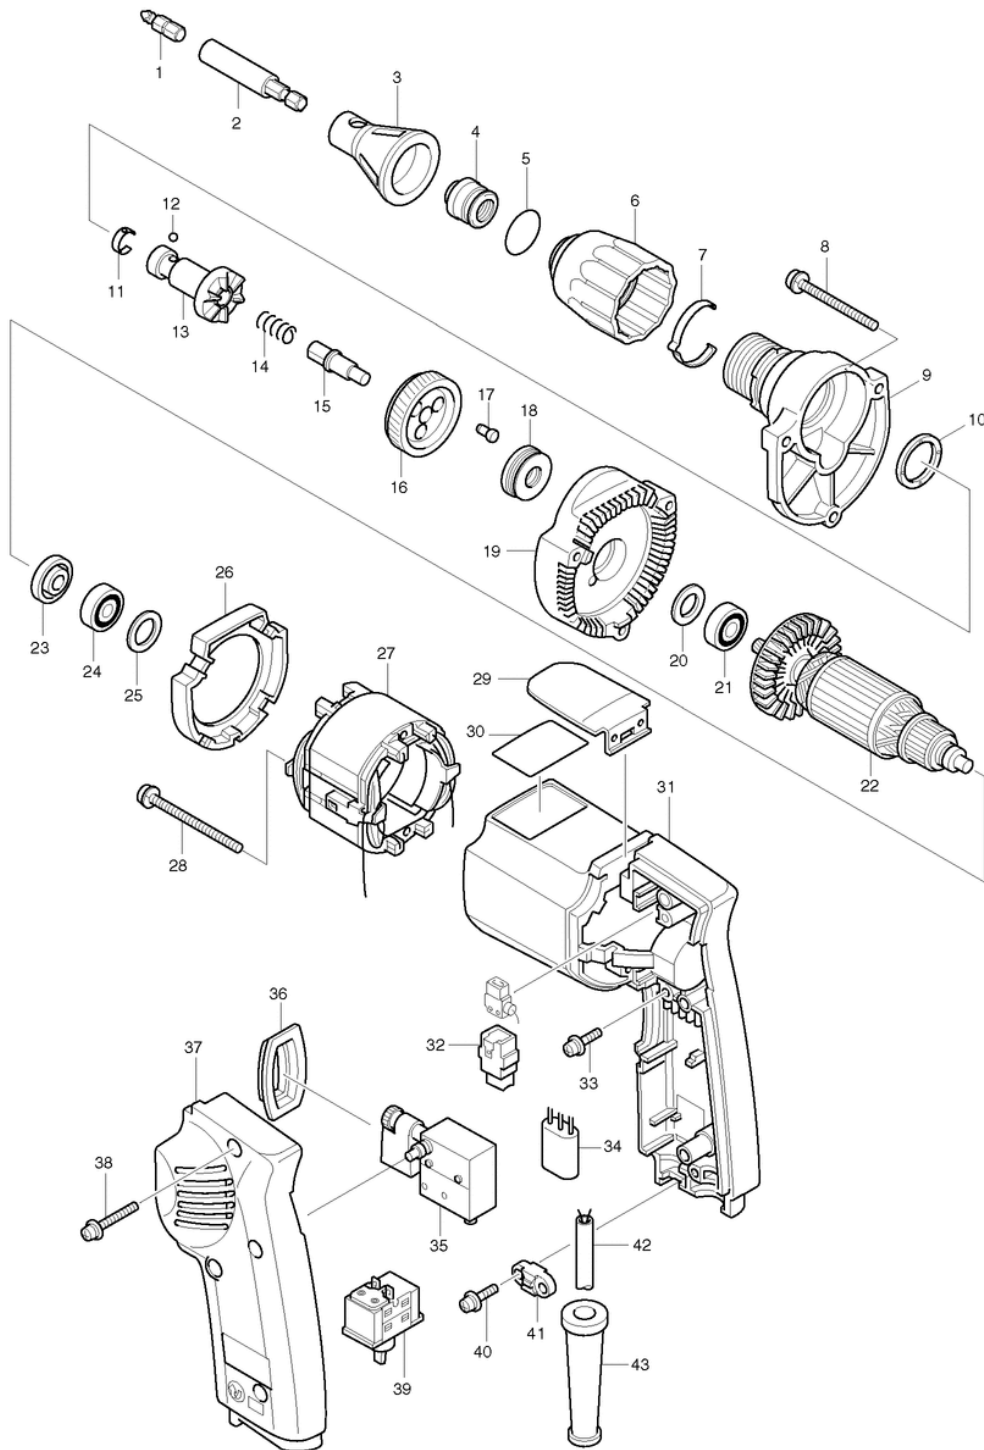

Makita Service Information / Model: 6822