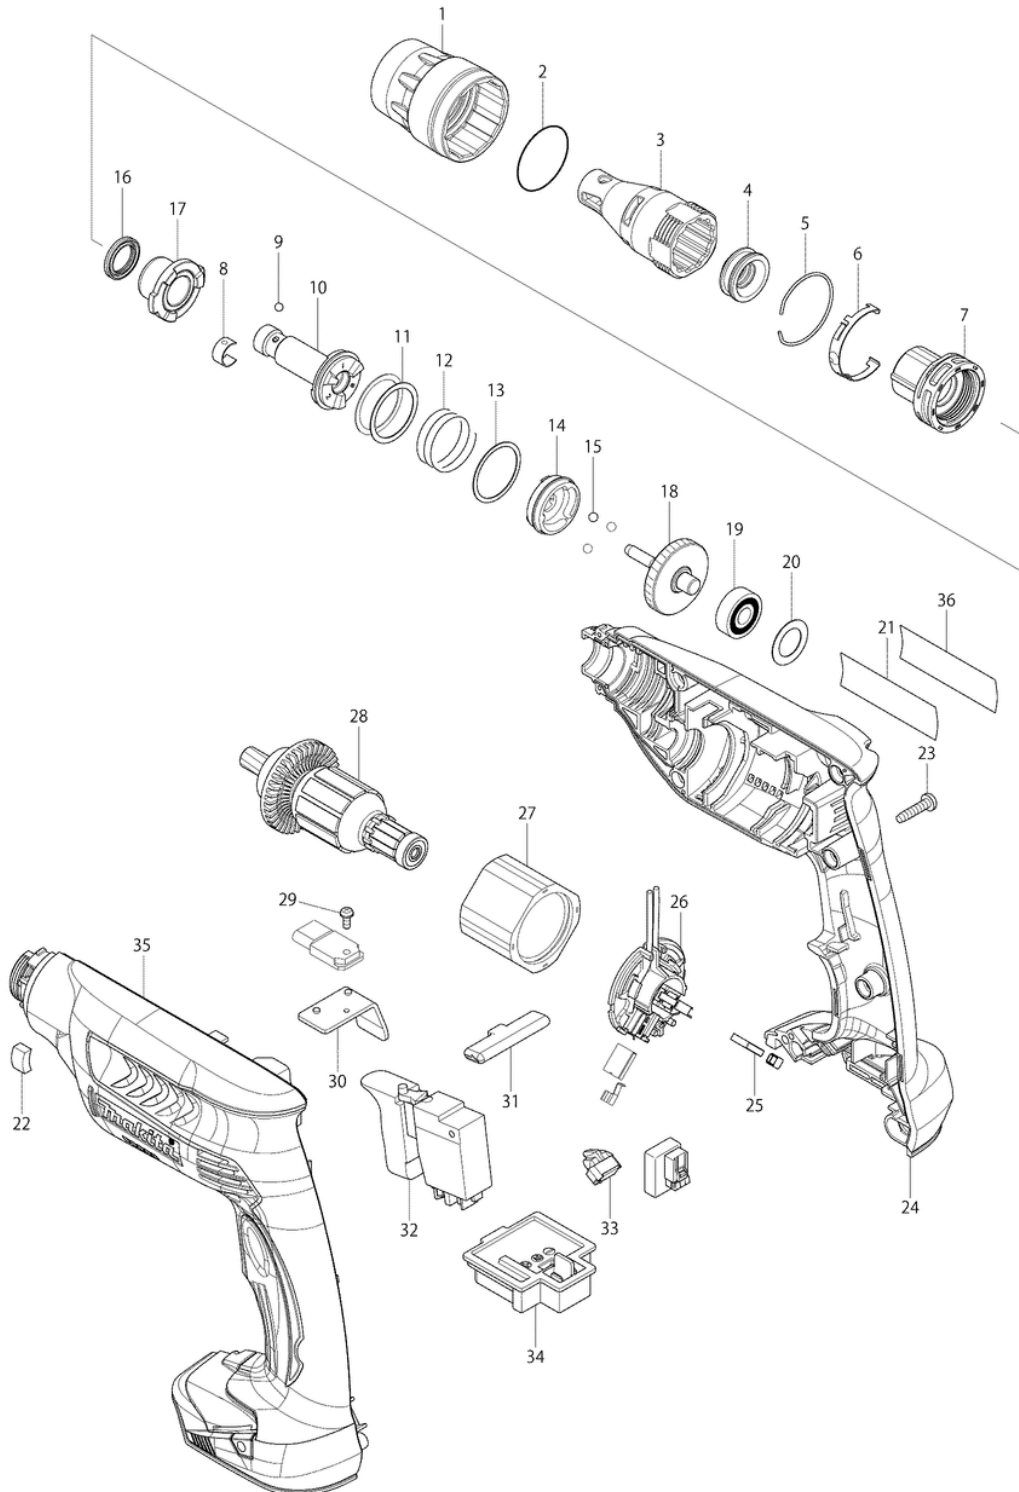

Makita Service Information / Model: BFS451

Makita Werkzeug Ges.m.b.H.

Airportstr. 4, 2401 Fischamend

Tel: 02232 / 777 00

Fax: 02232 / 777 00 - 40

Mail: verkauf@makita.at

Web: www.makita.at

Makita Service Information / Model: BFS451

POS	Bestell-Nr.	Artikelbeschreibung	Stk.	Stk.Preis
1	450881-6	fixovací kroužek	1	N/A
1.2	455591-0	FIXIERRING FS2300-6300	1	N/A
2	424235-3	těsnění	1	N/A
3	158875-2	doraz	1	N/A
4	424163-2	prachovka	1	N/A
5	233974-2	pérová podložka	1	N/A
5	234266-2	RING SPRING 33	1	N/A
5.2	234266-2	RING SPRING 33	1	N/A
6	232245-4	pružina	1	N/A
7	141100-8	LOCATOR BASE COMPLETE	1	N/A
8	232050-9	listová pružina	1	N/A
9	216001-0	kulička 3.5	1	N/A
10	140771-8	SPINDLE 125S COMPLETE	1	N/A
11	267331-2	FLAT WASHER 25	2	N/A
12	234017-3	COMPRESSEION SPRING 25	1	N/A
13	267332-0	FLAT WASHER 26	1	N/A
14	223170-0	ozubené kolo	1	N/A
15	216008-6	kulička 4	3	N/A
16	213184-7	X-RING 14	1	N/A
17	140773-4	BEARING COMPLETE	1	N/A
17.2	142306-1	LAGER kpl. BFS451	1	N/A
18	140772-6	GEAR COMPLETE	1	N/A
19	211032-4	ložisko 1902	1	N/A
20	253192-6	podložka 14	1	N/A
21	869444-1	BFS451 NAME PLATE	1	N/A
22	423413-2	RUBBER PLATE	1	N/A
23	265995-6	šroub 4x18 = old 265941-9	7	N/A
24	187092-7	HOUSING SET	1	N/A
24		*** INC. 35		N/A
25	194427-5	uhlíky CB-440 BTD/BDF/BHP=old194159-4	1	N/A
26	638868-0	BRUSH HOLDER COMPLETE	1	N/A
27	638426-2	YOKE UNIT	1	N/A
28	619277-2	ARMATURE	1	N/A
28.2	619351-6	ANKER BFS451	1	N/A
29	911006-2	šroub M3x8	1	N/A
30	689150-0	chladič	1	N/A
31	452516-5	F/R CHANGE LEVER	1	N/A
32	638869-8	SWITCH UNIT	1	N/A
33	620030-1	LIGHT CIRCUIT	1	N/A
34	643852-2	TERMINAL	1	N/A