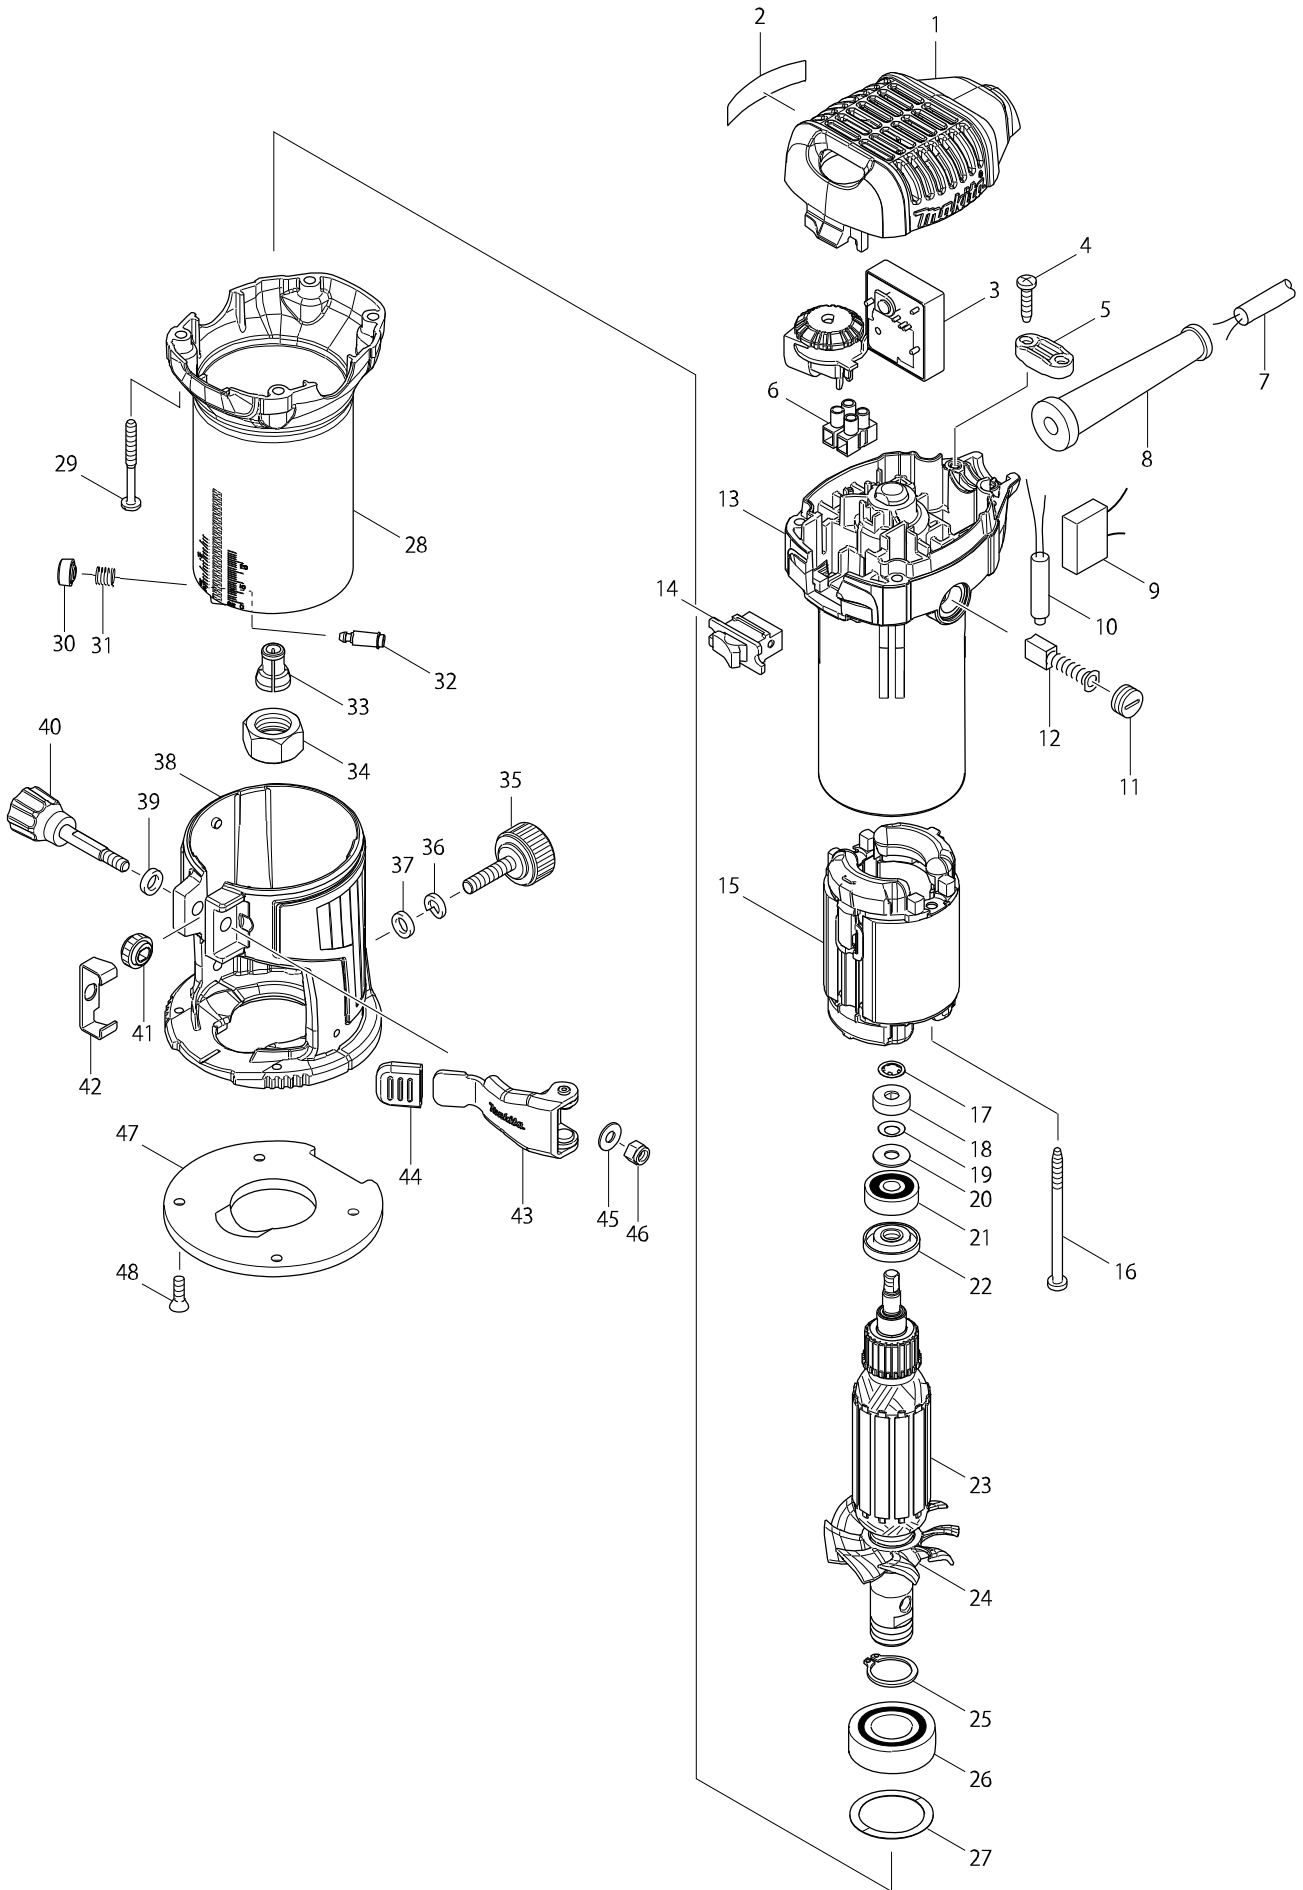

Model No. RT0700C TRIMMER

Item	Parts No.	Description	I/C	Qty	N/O	Opt. 1	Opt. 2	Note
001	452465-6	TOP COVER		1				
002	869668-9	RT0700C NAME PLATE		1				
003	620040-8	CONTRLLER		1				
004	266326-2	TAPPING SCREW 4X18		2				
005	687123-7	STRAIN RELIEF		1				
006	654542-2	TERMINAL BLOCK 2P		1				
007	692021-2	POWER SUPPLY CORD 1.0-2-2.5		1				
008	682569-2	CORD GUARD 8-85		1				
011	643550-8	BRUSH HOLDER CAP 5-8		2				
012	191940-4	CARBON BRUSH CB-411		1				
013	140736-0	BRACKET COMPLETE		1				
C10	643455-2	BRUSH HOLDER 6X9		2				
014	651527-9	SWITCH		1				
015	633769-7	FIELD 240V		1				
016	266340-8	TAPPING SCREW 4X65		2				
017	259039-2	SELF LOCK 6		1				
018	688174-3	MAGNET SLEEVE		1				
019	253332-6	THIN WASHER 6		1				
020	267756-0	WAVE WASHER 6		1				
021	210023-2	BALL BEARING 627DDW		1				
022	681668-7	INSULATION WASHER		1	*			
022-1	681668-7	INSULATION WASHER	O	1				
023	515844-0	ARMATURE ASS'Y 240V		1				
D10		INC. 17-22,24-26						
024	240125-0	FAN 55		1				
025	961057-5	RETAINING RING S-17		1				
026	210301-0	BALL BEARING 6003DDW		1				
027	253906-3	WAVE WASHER 26		1				
028	140735-2	OUTER HOUSING COMPLETE		1				
029	266560-4	TAPPING SCREW 4X40		4				
030	452468-0	PUSH BUTTON		1				
031	233127-3	COMPRESSION SPRING 7		1				
032	256437-1	PIN 4		1				
033	763637-1	COLLET CONE 1/4"		1				
034	763615-1	COLLET NUT		1				
035	265763-7	THUMB SCREW M6X25		1				
036	942151-2	SPRING WASHER 6		1				
037	941151-9	FLAT WASHER 6		1				
038	140739-4	TRIMMER BASE COMPLETE		1	*			
038-1	142403-3	TRIMMER BASE COMPLETE	<	1				
039	941151-9	FLAT WASHER 6		1				
040	265792-0	THUMB SCREW M5X35		1				
041	227262-7	SPUR GEAR 16		1				
042	346392-6	CAM PLATE		1				
043	163524-8	LOCK LEVER COMPLETE		1				
044	424396-9	RUBBER CAP		1				
045	941101-4	FLAT WASHER 5		1				
046	252103-8	HEX. LOCK NUT M5-8		1				