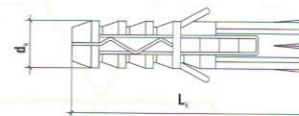

Дюбел универсален многоцелеви

SFX

Законорящ зъб

Намален челен диаметър за лесен монтаж

Вълнообразни зъбци против изплъзване

Бетон Плътна тухла Тухла

Артикул	Модел	Размер дюбел D x L	Брой кутия	Брой кашон
40235	SFX	6 X 30	200	16
40236	SFX	8 X 40	200	12
40237	SFX	10 X 50	100	12

Дюбел за монтаж във всички видове строителни материали. Окомплектова се с винт за дърво, отворена и затворена кука - питон.

Дюбел за бетон

KPX

Законорящи пера

Оребрена периферия за здраво сцепление

Бетон Плътна тухла

Артикул	Модел	Размер дюбел D x L	Брой кутия	Брой кашон
41594	KPX	6 X 30	1000	4
41595	KPX	8 X 40	500	4
41596	KPX	10 X 50	300	4
41597	KPX	12 X 60	150	4

Дюбел за монтаж в бетон и плътна тухла. Окомплектова се с винт за дърво, отворена и затворена кука - питон.