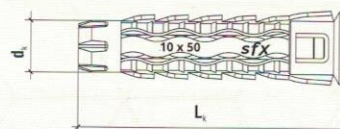

Дюбел универсален многоцелеви

SFX

Законорящ зъб

Намален челен диаметър за лесен монтаж

Вълнообразни зъбци против изплъзване

Бетон Плътна тухла Тухла

Артикул	Модел	Размер дюбел D x L	Брой кутия	Брой кашон
40235	SFX	6 X 30	200	16
40236	SFX	8 X 40	200	12
40237	SFX	10 X 50	100	12

Артикул	Модел	Размер дюбел D x L	Брой кутия	Брой кашон
41594	KPX	6 X 30	1000	4
41595	KPX	8 X 40	500	4
41596	KPX	10 X 50	300	4
41597	KPX	12 X 60	150	4

Дюбел за монтаж в бетон и плътна тухла. Окомплектова се с винт за дърво, отворена и затворена кука - питон.