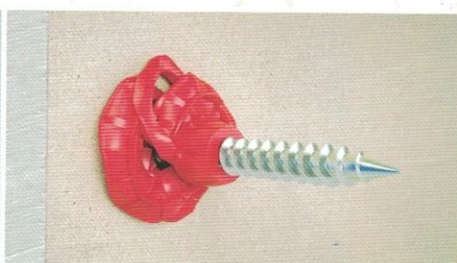

Монтаж в гипсокартон