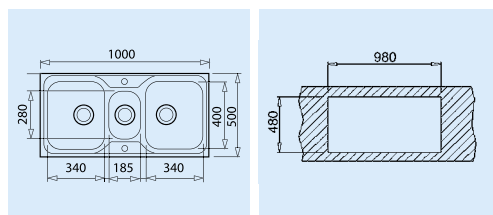

модел / характеристики

ког

65 x 50 см - за шкаф
със светъл отвор 60 см

Super Bowl 1 1/2 C

- Inox 18/10 Cr/ Ni
- Голямо корито
40 x 34 x 19 см
- Клапани 3 1/2" с цегка
- Обръщаема
- Преливник

M.545.1

В цената е включен набор свързващи тръби и сифон

100 x 50 см - за шкаф
със светъл отвор 80 см

Super Bowl 1 1/2 C 1E

- Inox 18/10 Cr/ Ni
- Голямо корито
40 x 34 x 19 см
- Клапани 3 1/2" с цегка
- Обръщаема
- Преливник

Глагка
Микролен

M.546.3
M.546.MC3

В цената е включен набор свързващи тръби и сифон

100 x 50 см - за шкаф
със светъл отвор 100 см

Super Bowl 2 1/2 C

- Inox 18/10 Cr/ Ni
- Големи корита
40 x 34 x 19 см
- Клапани 3 1/2" с цегка
- Преливник
- Отвор за батерия

M.545.2.0

В цената е включен набор свързващи тръби и сифон

140 x 50 см - за шкаф
със светъл отвор 100 см

Super Bowl 2 1/2 C 1E

- Inox 18/10 Cr/ Ni
- Големи корита
40 x 34 x 19 см
- Клапани 3 1/2" с цегка
- Обръщаема
- Преливник

M.545.3

В цената е включен набор свързващи тръби и сифон