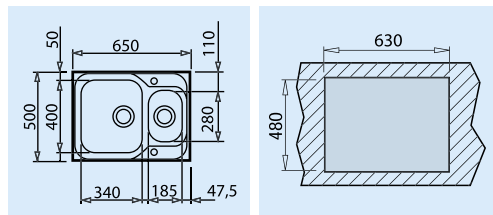

модел / характеристики

ког

65 x 50 см - за шкаф
със светъл отвор 60 см

Super Bowl 1 1/2 C

- Inox 18/10 Cr/ Ni
- Голямо корито
40 x 34 x 19 см
- Клапани 3 1/2" с цегка
- Обръщаема
- Преливник

M.545.1

В цената е включен набор свързващи тръби и сифон

100 x 50 см - за шкаф
със светъл отвор 80 см

Super Bowl 1 1/2 C 1E

- Inox 18/10 Cr/ Ni
- Голямо корито
40 x 34 x 19 см
- Клапани 3 1/2" с цегка
- Обръщаема
- Преливник

Глагка
Микролен

M.546.3
M.546.MC3

В цената е включен набор свързващи тръби и сифон

100 x 50 см - за шкаф
със светъл отвор 100 см

Super Bowl 2 1/2 C

- Inox 18/10 Cr/ Ni
- Големи корита
40 x 34 x 19 см
- Клапани 3 1/2" с цегка
- Преливник
- Отвор за батерия

M.545.2.0

В цената е включен набор свързващи тръби и сифон

140 x 50 см - за шкаф
със светъл отвор 100 см

Super Bowl 2 1/2 C 1E

- Inox 18/10 Cr/ Ni
- Големи корита
40 x 34 x 19 см
- Клапани 3 1/2" с цегка
- Обръщаема
- Преливник

M.545.3

В цената е включен набор свързващи тръби и сифон