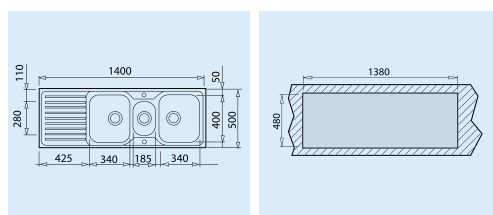

модел / характеристики

ког

65 x 50 см - за шкаф
със светъл отвор 60 см

Super Bowl 1 1/2 C

- Inox 18/10 Cr/ Ni
- Голямо корито
40 x 34 x 19 см
- Клапани 3 1/2" с цегка
- Обръщаема
- Преливник

M.545.1

В цената е включен набор свързващи тръби и сифон

100 x 50 см - за шкаф
със светъл отвор 80 см

Super Bowl 1 1/2 C 1E

- Inox 18/10 Cr/ Ni
- Голямо корито
40 x 34 x 19 см
- Клапани 3 1/2" с цегка
- Обръщаема
- Преливник

Глагка
Микролен

M.546.3
M.546.MC3

В цената е включен набор свързващи тръби и сифон

100 x 50 см - за шкаф
със светъл отвор 100 см

Super Bowl 2 1/2 C

- Inox 18/10 Cr/ Ni
- Големи корита
40 x 34 x 19 см
- Клапани 3 1/2" с цегка
- Преливник
- Отвор за батерия

M.545.2.0

В цената е включен набор свързващи тръби и сифон

140 x 50 см - за шкаф
със светъл отвор 100 см

Super Bowl 2 1/2 C 1E

- Inox 18/10 Cr/ Ni
- Големи корита
40 x 34 x 19 см
- Клапани 3 1/2" с цегка
- Обръщаема
- Преливник

M.545.3

В цената е включен набор свързващи тръби и сифон