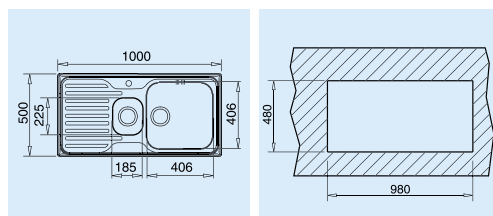

модел / характеристики

ког

65 x 50 см - за шкаф
със светъл отвор 60 см

Super Bowl 1 1/2 C

- Inox 18/10 Cr/ Ni
- Голямо корито
40 x 34 x 19 см
- Клапани 3 1/2" с цегка
- Обръщаема
- Преливник

M.545.1

В цената е включен набор свързващи тръби и сифон

100 x 50 см - за шкаф
със светъл отвор 80 см

Super Bowl 1 1/2 C 1E

- Inox 18/10 Cr/ Ni
- Голямо корито
40 x 34 x 19 см
- Клапани 3 1/2" с цегка
- Обръщаема
- Преливник

Глагка
Микролен

M.546.3
M.546.MC3

В цената е включен набор свързващи тръби и сифон

100 x 50 см - за шкаф
със светъл отвор 100 см

Super Bowl 2 1/2 C

- Inox 18/10 Cr/ Ni
- Големи корита
40 x 34 x 19 см
- Клапани 3 1/2" с цегка
- Преливник
- Отвор за батерия

M.545.2.0

В цената е включен набор свързващи тръби и сифон

140 x 50 см - за шкаф
със светъл отвор 100 см

Super Bowl 2 1/2 C 1E

- Inox 18/10 Cr/ Ni
- Големи корита
40 x 34 x 19 см
- Клапани 3 1/2" с цегка
- Обръщаема
- Преливник

M.545.3

В цената е включен набор свързващи тръби и сифон